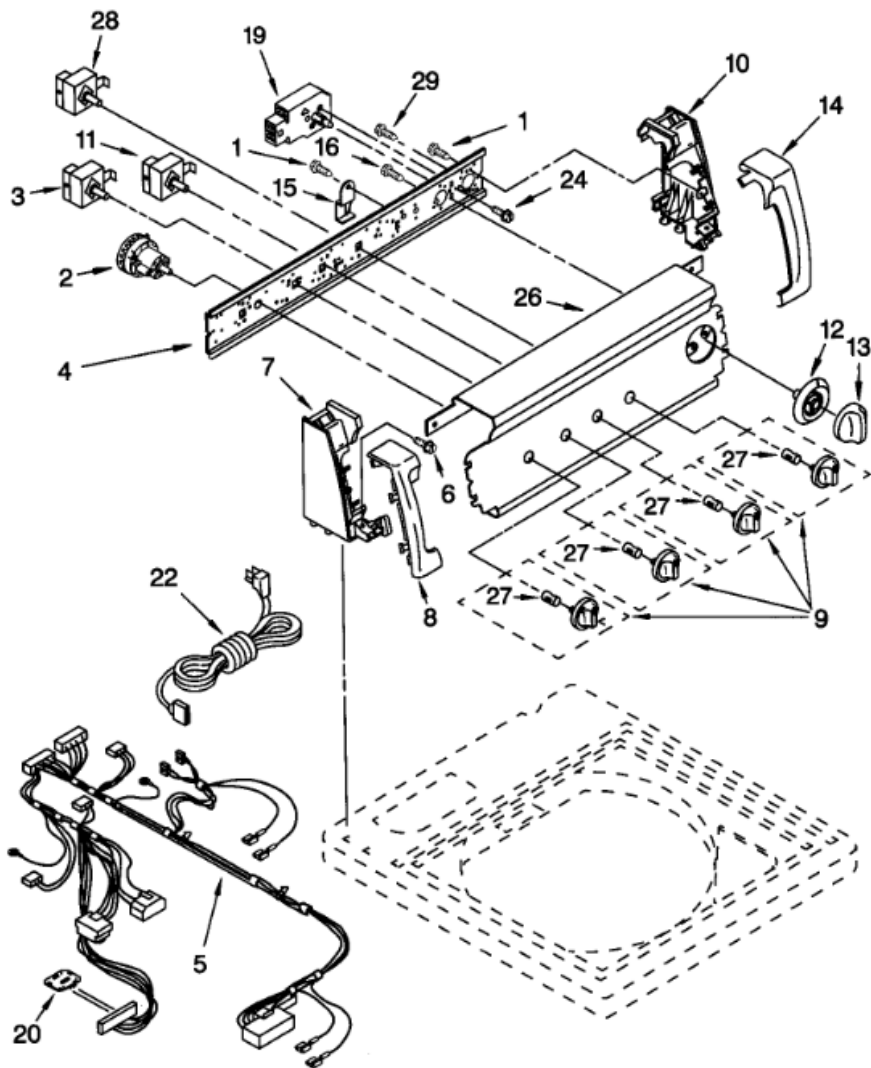

110.20932994 GABINETE

110.20932994 GABINETE

2	8519751	TOP
2A	8519752	TOP
3	62750	CABINET SPACER
4	3349654	SOUND ABSORBER, CABINET
5	63424	CABNT W
5A	3953669	CABINET
6	62780	CLIP
7	8055325	COVER
8	3400611	SCREW, LID SWITCH
9	384463	SPRING
10	54690	PLUG
11	8054980	LID SWITCH
13	355274	SCREW, LID HINGE MOUNTING
14	21097	PAD, LID HINGE
15	8055257	HINGE
16	8055256	HINGE
17	8319539	BEARING, LID HINGE
18	19119	BUMPER, LID HINGE
19	8054862	LID
19A	8054864	LID
20	8519517	DISPENSER
21	8054939	SEAL
21A	8283532	LID SEAL
23	3390631	SCREW
28	357213	NUT
29	3351614	SCREW
30	3357011	SCREW
	384496	DRAIN HOSE COUPLING

## 110.20932994 TABLERO

1	90767	PHILLIPS PAN-HEAD SCREW
2	3366847	SWITCH
3	661615	WATER TEMPERATURE SELECTOR SWITCH
4	3948608	BRACKET
5	3954941	WIRE HARNESS
6	388326	SCREW, CONSOLE
7	3949280	END CAP KIT
7A	3949283	ENDCAP
8	3951013	CONSOLE END CAPS
8A	3953668	TRIM
9	3402572	SELECTOR KNOB
9A	3402573	KNOB
10	3949274	END CAP KIT
10A	3949277	ENDCAP
11	661613	CYCLE SWITCH
12	3949428	DIAL
12A	3949429	DIAL
13	3948412	TIMER KNOB
13A	3948413	TIMER KNOB
14	3951009	CONSOLE END CAPS
14A	3953667	TRIM
15	8283343	CLIP
16	3400073	SCREW
19	3955335	TIMER
20	3407125	MICROCOMPUTER
22	3948063	POWER CORD
24	3400064	SCREW, TIMER MOUNTING
26	3953351	CONTROL PANEL
26A	3953353	CONTROL PANEL
27	688805	SPRING CLIP
28	3954573	CYCLE SWITCH
29	90864	SCREW
	384496	DRAIN HOSE COUPLING

110.20932994 MOTOR

110.20932994 MOTOR

1	388952	DRIVE BASKET
2	63292	WASHER
3	62697	RING
4	63283	RING
5	8299642	CLUTCH
6	3951993	LINING
7	62646	CAP, CLUTCH SPRING
8	3946846	SPRING
9	3360630	COMPLETE TRANSMISSION ASSEMBLY
10	3357334	SCREW
11	62611	PLATE
12	32691	GROMMET, MOTOR (4)
13	3364003	COUPLER
14	3946532	SHIELD
16	3400516	SCREW
17	3349637	RETAINER, MOTOR
18	3362089	MOTOR SHIELD
19	8314869	MAIN DRIVE MOTOR
20	62851	MOTOR SWITCH
21	62700	RETAINER, PUMP
22	3363394	COMPLETE PUMP
25	3387485	SCREW, 10-16 X 5
26	3355454	CLIP