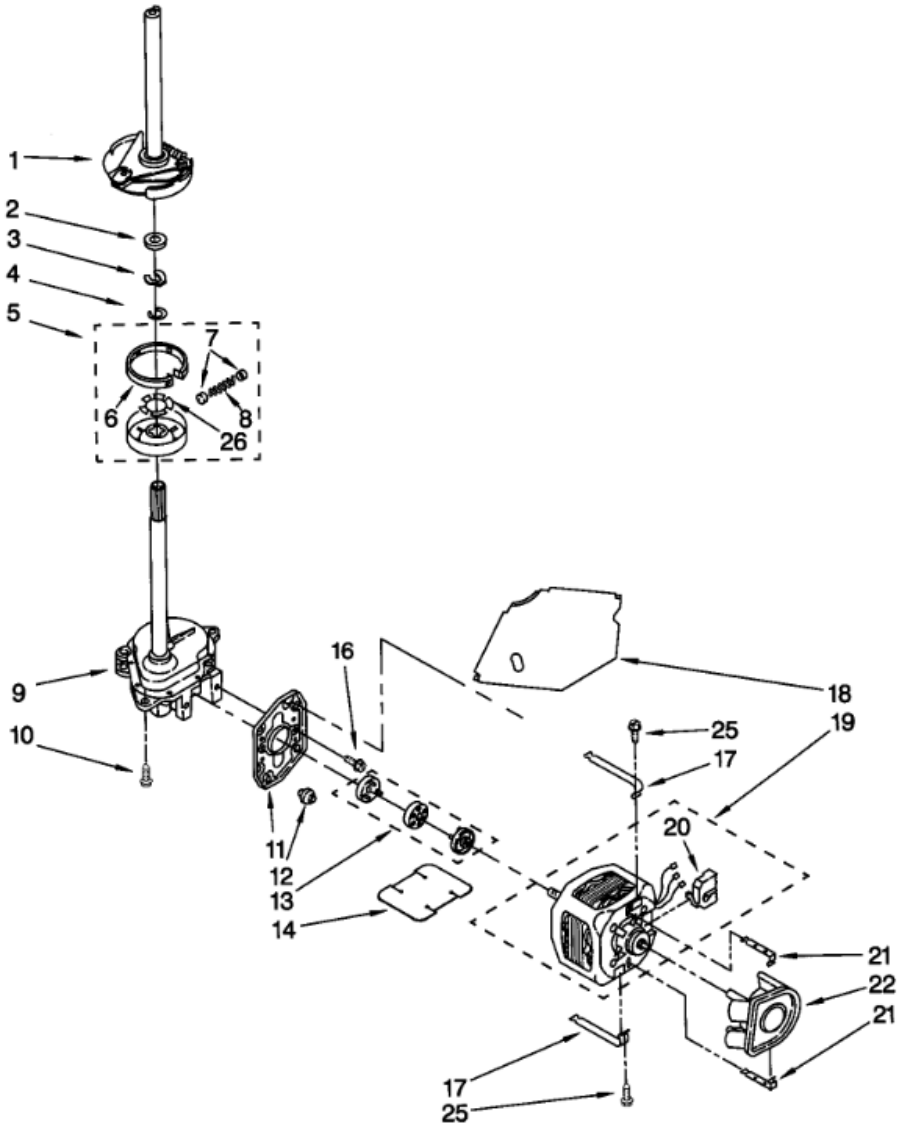

## 110.20932994 TABLERO

1	90767	PHILLIPS PAN-HEAD SCREW
2	3366847	SWITCH
3	661615	WATER TEMPERATURE SELECTOR SWITCH
4	3948608	BRACKET
5	3954941	WIRE HARNESS
6	388326	SCREW, CONSOLE
7	3949280	END CAP KIT
7A	3949283	ENDCAP
8	3951013	CONSOLE END CAPS
8A	3953668	TRIM
9	3402572	SELECTOR KNOB
9A	3402573	KNOB
10	3949274	END CAP KIT
10A	3949277	ENDCAP
11	661613	CYCLE SWITCH
12	3949428	DIAL
12A	3949429	DIAL
13	3948412	TIMER KNOB
13A	3948413	TIMER KNOB
14	3951009	CONSOLE END CAPS
14A	3953667	TRIM
15	8283343	CLIP
16	3400073	SCREW
19	3955335	TIMER
20	3407125	MICROCOMPUTER
22	3948063	POWER CORD
24	3400064	SCREW, TIMER MOUNTING
26	3953351	CONTROL PANEL
26A	3953353	CONTROL PANEL
27	688805	SPRING CLIP
28	3954573	CYCLE SWITCH
29	90864	SCREW
	384496	DRAIN HOSE COUPLING

34	660628	CLAMP, HOSE
35	3363366	CLAMP, HOSE
36	3951449	HOSE
38	3347812	CLIP
	80051	TUCHUP
	384496	DRAIN HOSE COUPLING

110.20932994 TINAS

110.20932994 TINAS

1	8055232	DISPENSER
2	3947922	AGITATOR CAM
3	8055143	AGITATOR CAM REPAIR KIT
4	8055141	BEARING
6	3354845	AGITATOR CLIP
7	8054352	AGITATOR
8	3954507	TUB RING
9	3359585	TUB SEAL
10	3951983	BASKET
11	21366	SPANNER NUT
12	8054468	AGITATOR AUGER
13	8283125	OUTER TUB
14	3355921	WASHER
15	389140	BLOCK-DRIV
16	383727	GASKET
17	3347780	HOSE
18	3952746	FILTER PLUG4
19	3946995	RETAINER
20	8054350	AGITATOR
21	3366877	AGITATOR DOGS
22	8055140	SPRING
23	3348855	RING
24	3948705	DISPENSER HOSE
25	8283352	DISPENSER
26	3949550	WASHER
27	8055228	WASHER

110.20932994 MOTOR

110.20932994 MOTOR

1	388952	DRIVE BASKET
2	63292	WASHER
3	62697	RING
4	63283	RING
5	8299642	CLUTCH
6	3951993	LINING
7	62646	CAP, CLUTCH SPRING
8	3946846	SPRING
9	3360630	COMPLETE TRANSMISSION ASSEMBLY
10	3357334	SCREW
11	62611	PLATE
12	32691	GROMMET, MOTOR (4)
13	3364003	COUPLER
14	3946532	SHIELD
16	3400516	SCREW
17	3349637	RETAINER, MOTOR
18	3362089	MOTOR SHIELD
19	8314869	MAIN DRIVE MOTOR
20	62851	MOTOR SWITCH
21	62700	RETAINER, PUMP
22	3363394	COMPLETE PUMP
25	3387485	SCREW, 10-16 X 5
26	3355454	CLIP