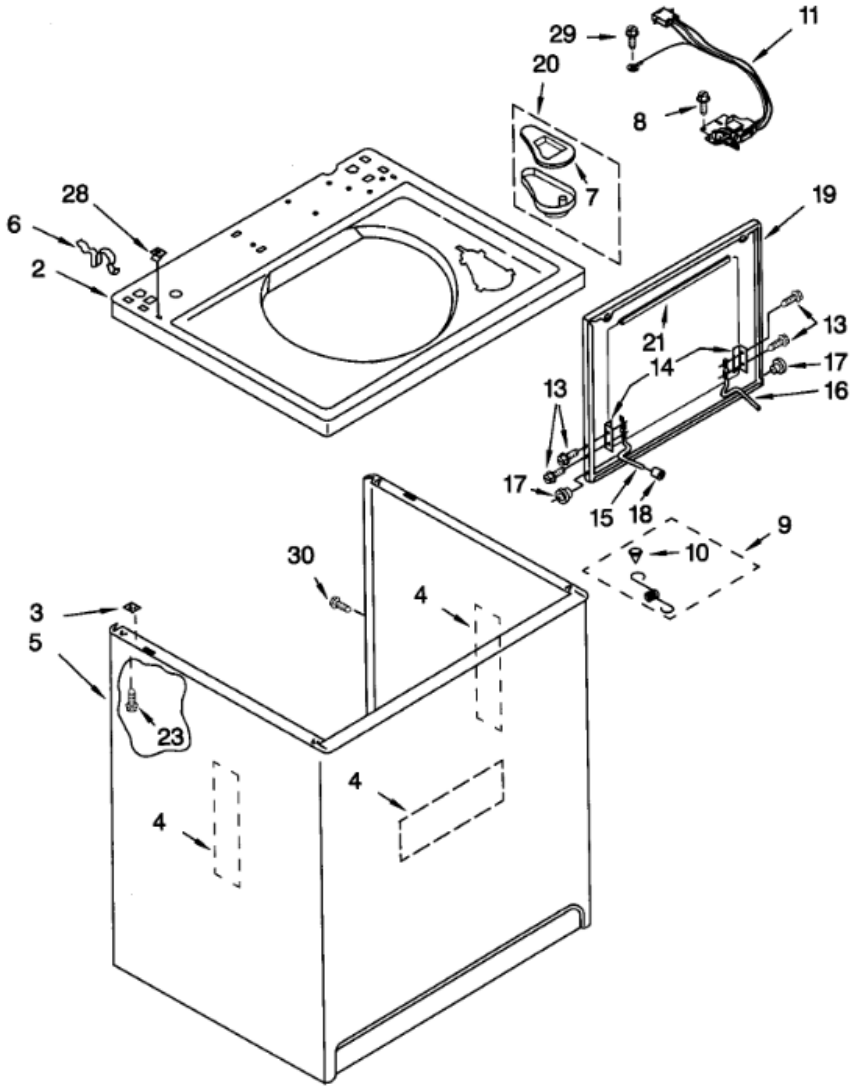

110.20932994 GABINETE

110.20932994 GABINETE

2	8519751	TOP
2A	8519752	TOP
3	62750	CABINET SPACER
4	3349654	SOUND ABSORBER, CABINET
5	63424	CABNT W
5A	3953669	CABINET
6	62780	CLIP
7	8055325	COVER
8	3400611	SCREW, LID SWITCH
9	384463	SPRING
10	54690	PLUG
11	8054980	LID SWITCH
13	355274	SCREW, LID HINGE MOUNTING
14	21097	PAD, LID HINGE
15	8055257	HINGE
16	8055256	HINGE
17	8319539	BEARING, LID HINGE
18	19119	BUMPER, LID HINGE
19	8054862	LID
19A	8054864	LID
20	8519517	DISPENSER
21	8054939	SEAL
21A	8283532	LID SEAL
23	3390631	SCREW
28	357213	NUT
29	3351614	SCREW
30	3357011	SCREW
	384496	DRAIN HOSE COUPLING

## 110.20932994 TABLERO

1	90767	PHILLIPS PAN-HEAD SCREW
2	3366847	SWITCH
3	661615	WATER TEMPERATURE SELECTOR SWITCH
4	3948608	BRACKET
5	3954941	WIRE HARNESS
6	388326	SCREW, CONSOLE
7	3949280	END CAP KIT
7A	3949283	ENDCAP
8	3951013	CONSOLE END CAPS
8A	3953668	TRIM
9	3402572	SELECTOR KNOB
9A	3402573	KNOB
10	3949274	END CAP KIT
10A	3949277	ENDCAP
11	661613	CYCLE SWITCH
12	3949428	DIAL
12A	3949429	DIAL
13	3948412	TIMER KNOB
13A	3948413	TIMER KNOB
14	3951009	CONSOLE END CAPS
14A	3953667	TRIM
15	8283343	CLIP
16	3400073	SCREW
19	3955335	TIMER
20	3407125	MICROCOMPUTER
22	3948063	POWER CORD
24	3400064	SCREW, TIMER MOUNTING
26	3953351	CONTROL PANEL
26A	3953353	CONTROL PANEL
27	688805	SPRING CLIP
28	3954573	CYCLE SWITCH
29	90864	SCREW
	384496	DRAIN HOSE COUPLING