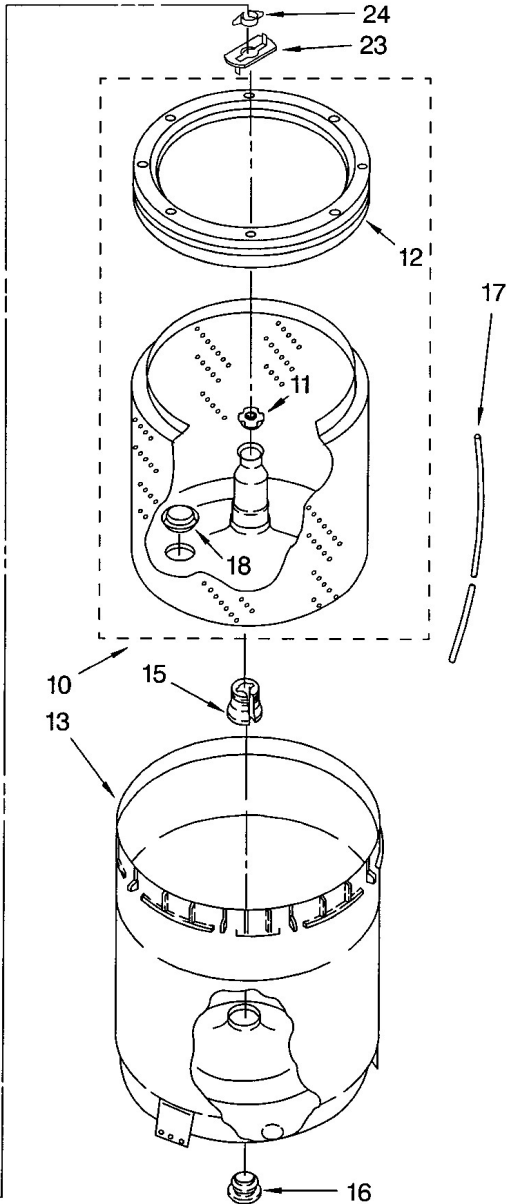

Distribuidor Autorizado

SurteRápido.com

Venta de Refacciones
Electrodomesticas

Lavadora Kenmore 110.24932200

Lavadora Kenmore 110.24932200

Guía	N.P.	Descripción
1	90767	Washer screw
2	3366845	Washer water-le
3	3950344	Temperature switch
4	3948608	Bracket
5	3955719	Wire harness
6	388326	Washer screw
7	3949280	End cap (white)
7A	3949284	End cap
8	3951013	Washer control panel end cap
8A	3977760	Trim
9	3402576	Washer control knob
9A	3402575	Dryer timer knob (white)
10	3949274	Laundry appliance control panel
10A	3949278	End cap (off-whit
11	3949180	Washer cycle selector switch
12	3949432	Washer timer dial
12A	3949431	Washer timer dial (bisque)
13	3948416	Washer timer knob
13A	3948415	Washer control knob
14	3953144	Washer cycle selector switch
15	3951009	Washer control panel end cap
15A	3977759	Trim
16	3400073	Washer screw
17	8283343	Clip
19	3955337	Washer timer
21	3948063	Washer power
23	8539879	Microcomputer
24	3400064	Washer screw

Lavadora Kenmore 110.24932200

Guía	N.P.	Descripción
26	8537233	Control panel
26A	8537234	Control panel
27	688805	Laundry appliance control knob

Lavadora Kenmore 110.24932200

Lavadora Kenmore 110.24932200