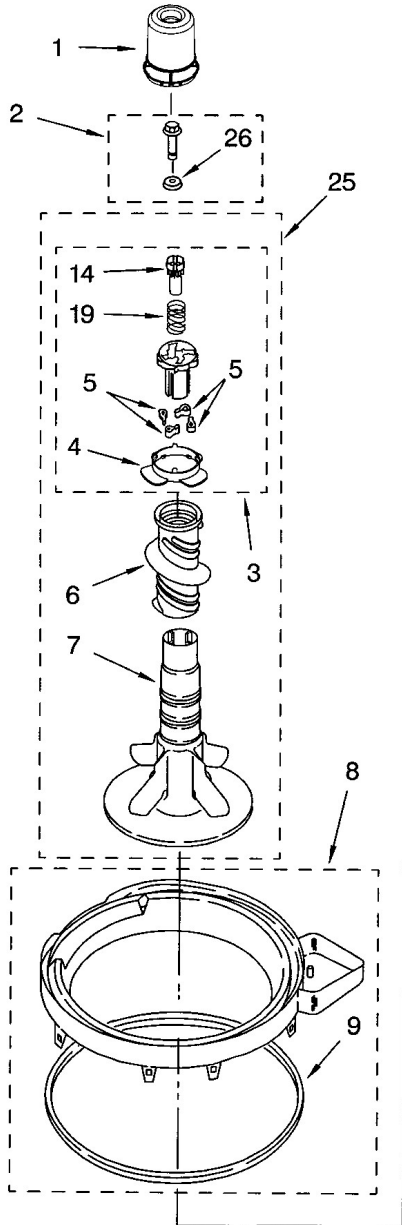

Distribuidor Autorizado

SurteRápido.com

Venta de Refacciones
Electrodomesticas

Lavadora Kenmore 110.24932200

Lavadora Kenmore 110.24932200

Guía	N.P.	Descripción
1	90767	Washer screw
2	3366845	Washer water-le
3	3950344	Temperature switch
4	3948608	Bracket
5	3955719	Wire harness
6	388326	Washer screw
7	3949280	End cap (white)
7A	3949284	End cap
8	3951013	Washer control panel end cap
8A	3977760	Trim
9	3402576	Washer control knob
9A	3402575	Dryer timer knob (white)
10	3949274	Laundry appliance control panel
10A	3949278	End cap (off-whit
11	3949180	Washer cycle selector switch
12	3949432	Washer timer dial
12A	3949431	Washer timer dial (bisque)
13	3948416	Washer timer knob
13A	3948415	Washer control knob
14	3953144	Washer cycle selector switch
15	3951009	Washer control panel end cap
15A	3977759	Trim
16	3400073	Washer screw
17	8283343	Clip
19	3955337	Washer timer
21	3948063	Washer power
23	8539879	Microcomputer
24	3400064	Washer screw

Lavadora Kenmore 110.24932200

Guía	N.P.	Descripción
26	8537233	Control panel
26A	8537234	Control panel
27	688805	Laundry appliance control knob

Lavadora Kenmore 110.24932200

Lavadora Kenmore 110.24932200