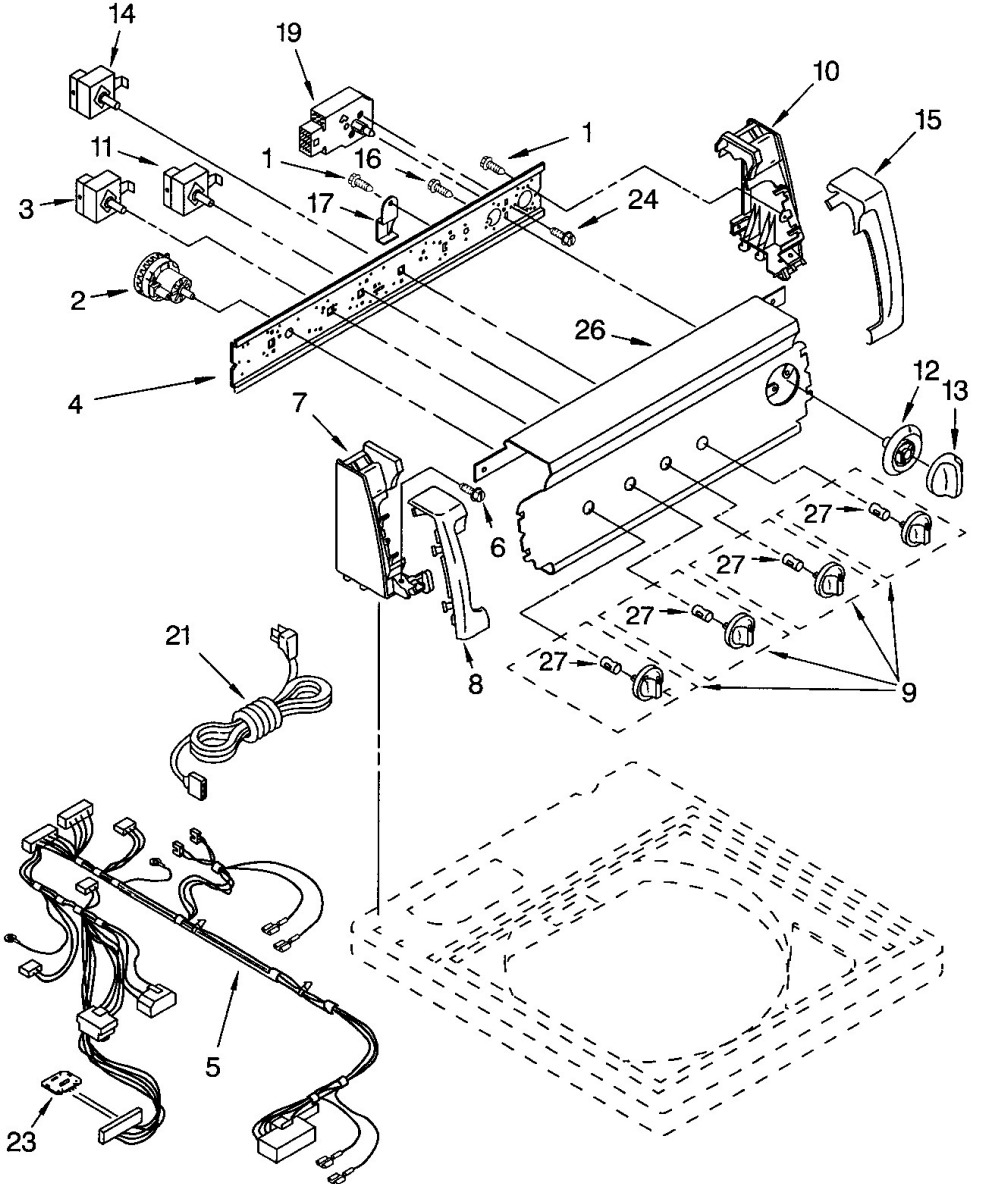

Lavadora Kenmore 110.24932200

Lavadora Kenmore 110.24932200

1C	LIT8528411	Energy guide
1D	LIT8537224	Parts list
1E	LIT4314044	Repair manual
2	3949958	Washer top panel (white)
2A	3954464	Top
3	62750	Washer cabinet spacer
4	3349654	Washer sound dampening pad
5	63424	Washer cabinet
5A	3954357	Washer cabinet
6	62780	Washer cabinet clip
7	3357011	Range screw
8	3356311	Washer lid switch
11	3949238	Washer lid switch
13	3351355	Washer screw
14	21097	Washer lid hinge
15	54583	Washer lid hinge, rear
16	54584	Washer lid hinge
17	21258	Washer lid hinge bearing
18	19119	Washer lid hinge bumper
19	8526145	Lid (white)
19A	8526147	Lid
20	357141	Washer lid switch actuator kit
21	354255	Washer lid bumper
22	9724509	Washer lid bumper
23	3390631	Washer screw, #10-16 x 3/8-in
26	90016	Washer wire harness retainer
28	357213	Washer lid hinge
30	3362952	Washer bleach dispenser

Distribuidor Autorizado

SurteRápido.com

Venta de Refacciones
Electrodomesticas

Lavadora Kenmore 110.24932200

Lavadora Kenmore 110.24932200

Guía	N.P.	Descripción
1	90767	Washer screw
2	3366845	Washer water-le
3	3950344	Temperature switch
4	3948608	Bracket
5	3955719	Wire harness
6	388326	Washer screw
7	3949280	End cap (white)
7A	3949284	End cap
8	3951013	Washer control panel end cap
8A	3977760	Trim
9	3402576	Washer control knob
9A	3402575	Dryer timer knob (white)
10	3949274	Laundry appliance control panel
10A	3949278	End cap (off-whit
11	3949180	Washer cycle selector switch
12	3949432	Washer timer dial
12A	3949431	Washer timer dial (bisque)
13	3948416	Washer timer knob
13A	3948415	Washer control knob
14	3953144	Washer cycle selector switch
15	3951009	Washer control panel end cap
15A	3977759	Trim
16	3400073	Washer screw
17	8283343	Clip
19	3955337	Washer timer
21	3948063	Washer power
23	8539879	Microcomputer
24	3400064	Washer screw