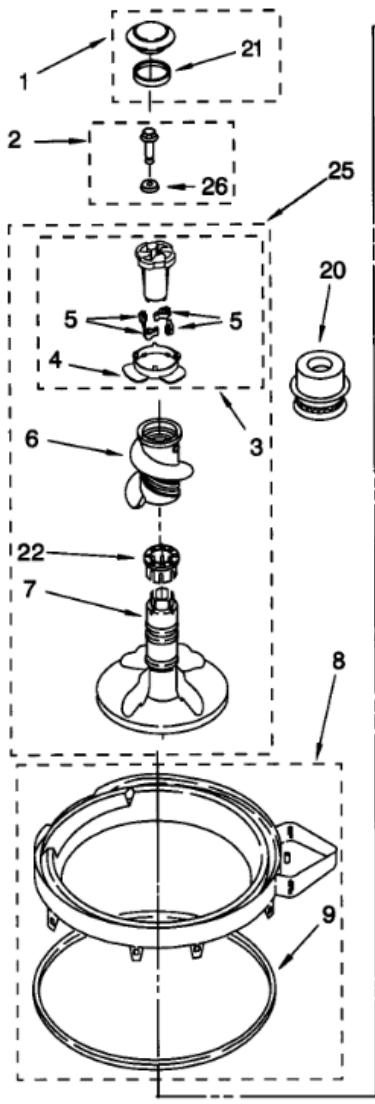

Distribuidor Autorizado

SurteRápido.com

Venta de Refacciones
Electrodomesticas

110.26842694 MANGUERAS

110.26842694 MANGUERAS

1	285664	DRAIN HOSE
1A	285666	DRAIN HOSE
1B	285702	DRAIN HOSE
2	3357331	HOSE CLAMP
3	3357027	NOZZLE
5	STD316716	HOSE CLAMP
6	3351614	SCREW
8	285777	RELIEF STIRRER
9	308685	SCREW
10	387402	HINGE PANEL
11	3356472	REAR PANEL
14	62747	PAD PANEL
15	W10358149	HOSE
17	63290	SUPPORT
20	3360977	FILL SPOUT
21	596669	CLAMP
22	3352282	SENSOR-ETC
23	16123	WASHER
25	596669	CLAMP
26	285805	INLET WATER VALVE KIT
28	8539874	SHIELD
29	3950829	EXTENSION SHIELD
30	8539874	SHIELD
31	89503	INLET HOSE
32	89503	INLET HOSE
34	285655	CLAMP, HOSE
35	3363366	CLAMP, HOSE
36	285871	HOSE
37	3349365	SENSOR HOSE
38	3357319	INLET HOSE
39	8528351	CLIP

110.26842694 TINAS

110.26842694 TINAS

1	3362061	AGITATOR CAP	
2	358237	SCREW	
3	285748	AGITATOR CAM ASSEMBLY	
4	3363661	BEARING	
5	80040	AGITATOR DOGS	
6	3360824	TOP HALF OF AGITATOR ASSEMBLY	
7	389386	AGITATOR ASSEMBLY	
8	W10445870	TUB RING	
9	3976308	TUB SEAL	
10	W10389328	BASKET	
11	21366	SPANNER NUT	
12	285868	FILTER PLUG4	
13	3361596	OUTER TUB	
15	389140	BLOCK-DRIV	
16	383727	GASKET	
17	353244	HOSE	
18	3948705	DISPENSER HOSE	
20	63594	DISPENSER	
21	358912	SEAL-CAP RING	
22	285587	WASHER	
23	8543666	WASHER	
24	3354845	AGITATOR CLIP	
25	285727	AGITATOR	
26	3949550	WASHER	