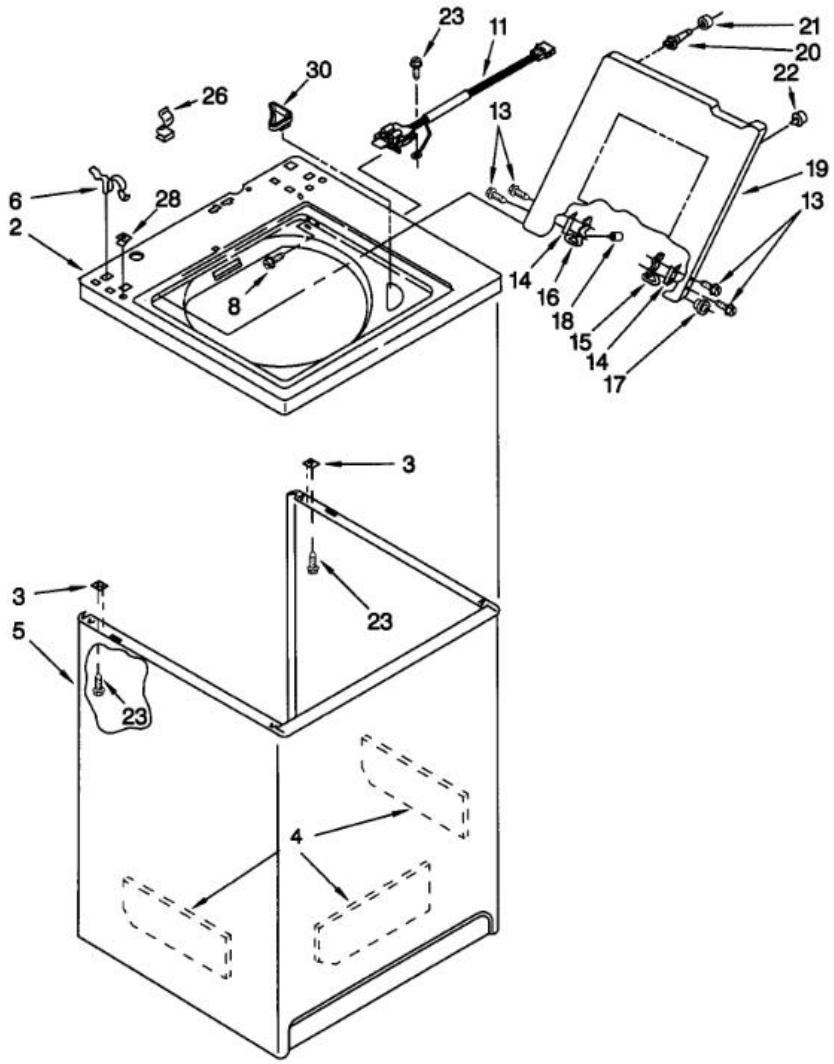

110.26842694 GABINETE

110.26842694 GABINETE

2	3949958	TOP WP
2A	3949953	TOP AL
3	62750	CABINET SPACER
4	3976348	SOUND ABSORBER, CABINET
5	63424	CABNT W
5A	63425	CABNT AL
6	62780	CLIP
8	3356311	LID SWITCH
11	3949238	LID SWITCH
13	355274	SCREW, LID
14	21097	PAD, LID HINGE
15	54583	LID HINGE
16	54584	HINGE
17	21258	BEARING, LID HINGE
18	19119	BUMPER, LID HINGE
19	3952141	LID
19A	3952142	LID
20	350733	ACTUATOR
21	354255	BUMPER
22	93770	BUMPER, LID
23	3390631	SCREW
26	90016	CLIP
28	357213	NUT
30	3362952	BEZEL

Distribuidor Autorizado

SurteRápido.com

Venta de Refacciones
Electrodomesticas

110.26842694 TABLERO

110.26842694 TABLERO

1	STD510805	PHILLIPS PAN-HEAD
2	3366845	WATER LEVEL SWITCH
3	661615	WATER TEMPERATURE SELECTOR SWITCH
4	3948608	BRACKET
5	3952576	WIRE HARNESS
6	388326	SCREW, CONSOLE
7	279954	END CAP KIT
7A	279953	ENDCAP
8	279868	CONSOLE END CAPS
8A	3951014	TRIM
9	3402572	SELECTOR KNOB
9A	3402574	KNOB
10	279954	END CAP KIT
10A	279953	ENDCAP
11	W10168257	CYCLE SWITCH
12	3949428	DIAL
12A	3949430	DIAL
13	3950711	KNOB
13A	3950713	TIMER KNOB
14	3949181	CYCLE SELECTOR SWITCH
15	279868	CONSOLE END CAPS
15A	3951010	TRIM
19	3951708	TIMER
21	285800	POWER CORD
23	3955728	MICROCOMPUTER
24	3400808	SCREW, TIMER
26	3952302	CONTROL PANEL
26A	3952303	CONTROL PANEL
27	688805	SPRING CLIP
28	3351614	SCREW