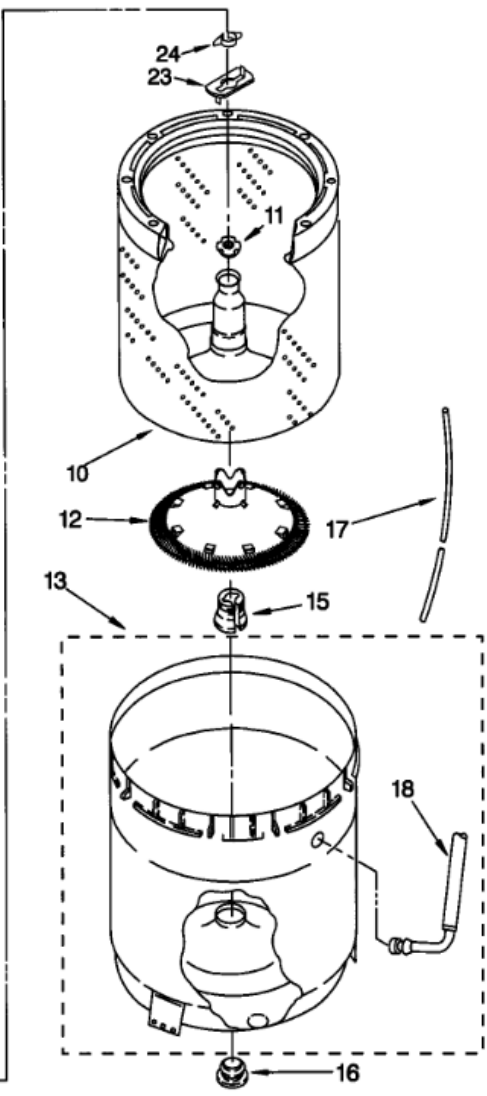

Distribuidor Autorizado

SurteRápido.com

Venta de Refacciones
Electrodomesticas

110.26842694 MANGUERAS

110.26842694 MANGUERAS

1	285664	DRAIN HOSE
1A	285666	DRAIN HOSE
1B	285702	DRAIN HOSE
2	3357331	HOSE CLAMP
3	3357027	NOZZLE
5	STD316716	HOSE CLAMP
6	3351614	SCREW
8	285777	RELIEF STIRRER
9	308685	SCREW
10	387402	HINGE PANEL
11	3356472	REAR PANEL
14	62747	PAD PANEL
15	W10358149	HOSE
17	63290	SUPPORT
20	3360977	FILL SPOUT
21	596669	CLAMP
22	3352282	SENSOR-ETC
23	16123	WASHER
25	596669	CLAMP
26	285805	INLET WATER VALVE KIT
28	8539874	SHIELD
29	3950829	EXTENSION SHIELD
30	8539874	SHIELD
31	89503	INLET HOSE
32	89503	INLET HOSE
34	285655	CLAMP, HOSE
35	3363366	CLAMP, HOSE
36	285871	HOSE
37	3349365	SENSOR HOSE
38	3357319	INLET HOSE
39	8528351	CLIP

110.26842694 TINAS

110.26842694 TINAS

1	3362061	AGITATOR CAP	
2	358237	SCREW	
3	285748	AGITATOR CAM ASSEMBLY	
4	3363661	BEARING	
5	80040	AGITATOR DOGS	
6	3360824	TOP HALF OF AGITATOR ASSEMBLY	
7	389386	AGITATOR ASSEMBLY	
8	W10445870	TUB RING	
9	3976308	TUB SEAL	
10	W10389328	BASKET	
11	21366	SPANNER NUT	
12	285868	FILTER PLUG4	
13	3361596	OUTER TUB	
15	389140	BLOCK-DRIV	
16	383727	GASKET	
17	353244	HOSE	
18	3948705	DISPENSER HOSE	
20	63594	DISPENSER	
21	358912	SEAL-CAP RING	
22	285587	WASHER	
23	8543666	WASHER	
24	3354845	AGITATOR CLIP	
25	285727	AGITATOR	
26	3949550	WASHER	