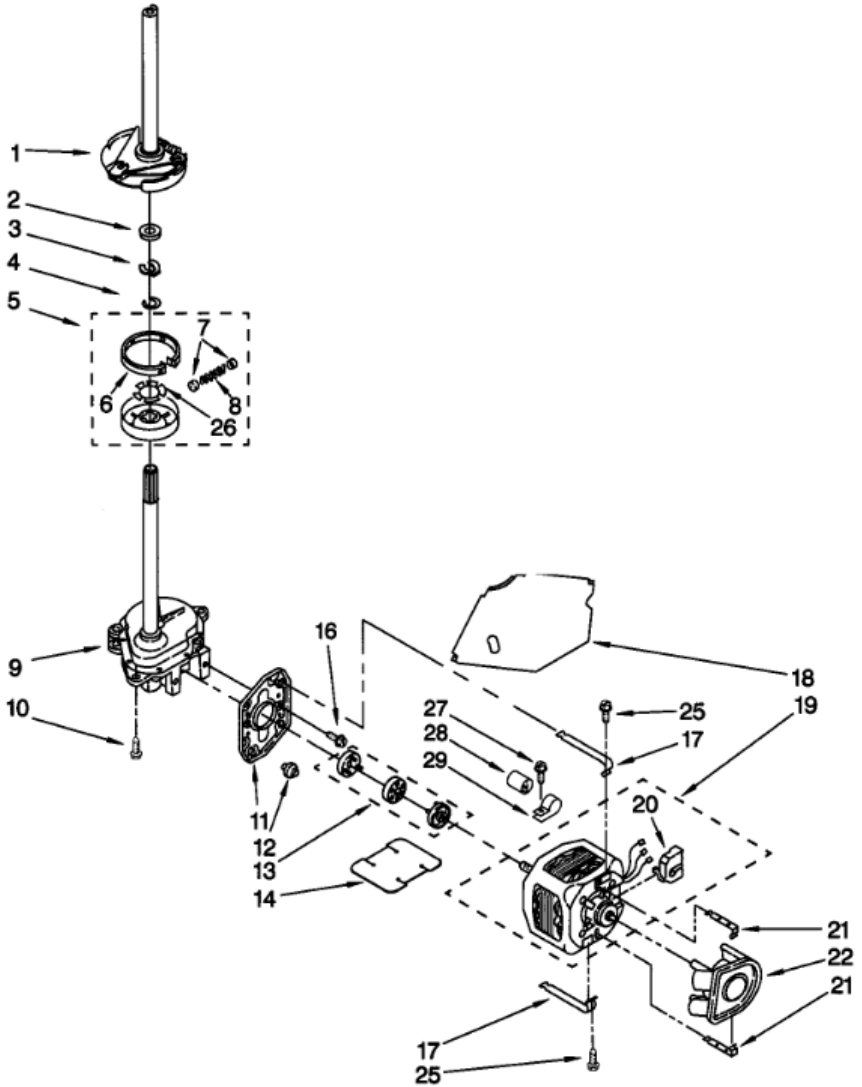

Distribuidor Autorizado

SurteRápido.com

Venta de Refacciones
Electrodomesticas

110.26842694 MANGUERAS

110.26842694 MANGUERAS

1	285664	DRAIN HOSE
1A	285666	DRAIN HOSE
1B	285702	DRAIN HOSE
2	3357331	HOSE CLAMP
3	3357027	NOZZLE
5	STD316716	HOSE CLAMP
6	3351614	SCREW
8	285777	RELIEF STIRRER
9	308685	SCREW
10	387402	HINGE PANEL
11	3356472	REAR PANEL
14	62747	PAD PANEL
15	W10358149	HOSE
17	63290	SUPPORT
20	3360977	FILL SPOUT
21	596669	CLAMP
22	3352282	SENSOR-ETC
23	16123	WASHER
25	596669	CLAMP
26	285805	INLET WATER VALVE KIT
28	8539874	SHIELD
29	3950829	EXTENSION SHIELD
30	8539874	SHIELD
31	89503	INLET HOSE
32	89503	INLET HOSE
34	285655	CLAMP, HOSE
35	3363366	CLAMP, HOSE
36	285871	HOSE
37	3349365	SENSOR HOSE
38	3357319	INLET HOSE
39	8528351	CLIP

110.26842694 TINAS

110.26842694 TINAS

1	3362061	AGITATOR CAP	
2	358237	SCREW	
3	285748	AGITATOR CAM ASSEMBLY	
4	3363661	BEARING	
5	80040	AGITATOR DOGS	
6	3360824	TOP HALF OF AGITATOR ASSEMBLY	
7	389386	AGITATOR ASSEMBLY	
8	W10445870	TUB RING	
9	3976308	TUB SEAL	
10	W10389328	BASKET	
11	21366	SPANNER NUT	
12	285868	FILTER PLUG4	
13	3361596	OUTER TUB	
15	389140	BLOCK-DRIV	
16	383727	GASKET	
17	353244	HOSE	
18	3948705	DISPENSER HOSE	
20	63594	DISPENSER	
21	358912	SEAL-CAP RING	
22	285587	WASHER	
23	8543666	WASHER	
24	3354845	AGITATOR CLIP	
25	285727	AGITATOR	
26	3949550	WASHER	

110.26842694 MOTOR

110.26842694 MOTOR

1	285792	DRIVE BASKET
2	36292	WASHER, SPIN TUBE ...
3	W10080230	RING
4	285353	RING
5	285785	COMPLETE CLUTCH
6	285790	CLUTCH BAND KIT
7	62646	CAP, CLUTCH SPRING
8	3946792	SPRING
9	3360629	COMPLETE TRANSMISSION ASSEMBLY
10	3400516	SCREW
11	62611	PLATE
12	62691	MOTOR GROMMET
13	285753A	COUPLER
14	3946532	SHIELD
16	3400516	PADS
17	3349637	RETAINER, MOTOR
18	3362089	MOTOR SHIELD
19	661600	MOTOR-DRVE
20	8529896	MOTOR SWITCH
21	8546127	RETAINER, PUMP
22	3363394	COMPLETE PUMP
25	3387485	SCREW
26	3355454	CLIP
27	3390631	SCREW
28	8572717	CAPACITOR
29	357030	CLAMP