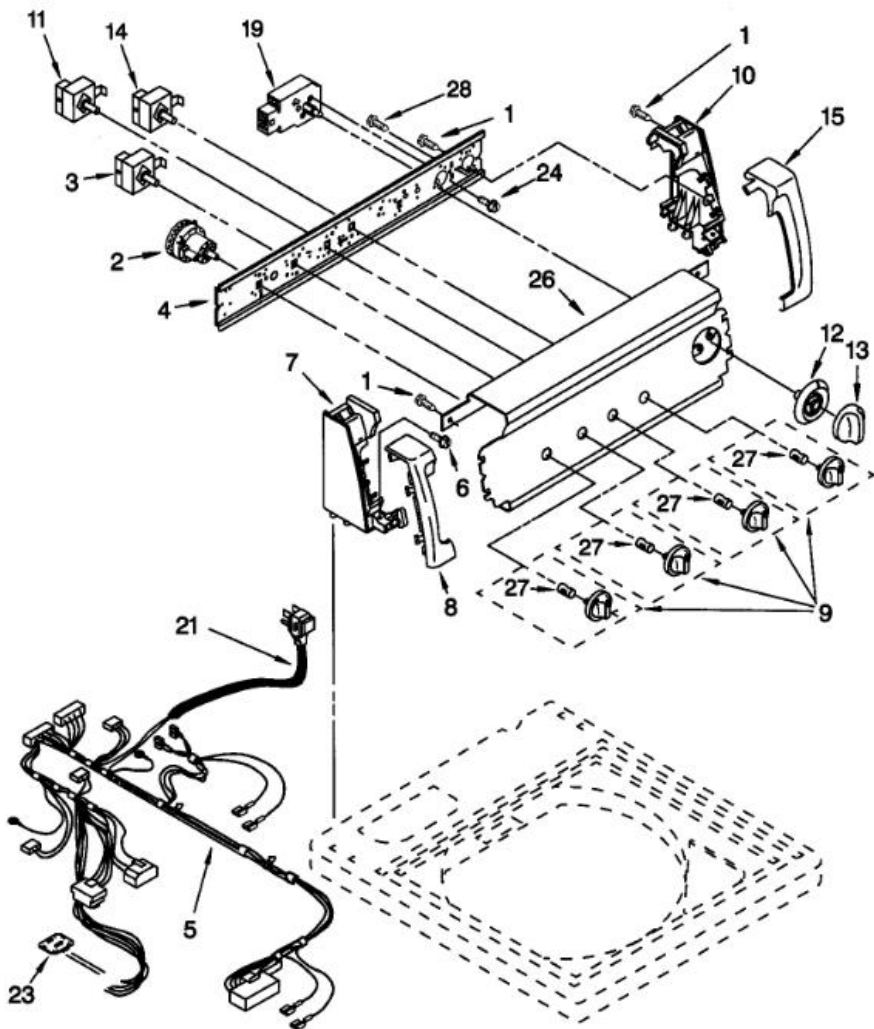

Distribuidor Autorizado

SurteRápido.com

Venta de Refacciones
Electrodomesticas

110.26842694 TABLERO

110.26842694 TABLERO

1	STD510805	PHILLIPS PAN-HEAD
2	3366845	WATER LEVEL SWITCH
3	661615	WATER TEMPERATURE SELECTOR SWITCH
4	3948608	BRACKET
5	3952576	WIRE HARNESS
6	388326	SCREW, CONSOLE
7	279954	END CAP KIT
7A	279953	ENDCAP
8	279868	CONSOLE END CAPS
8A	3951014	TRIM
9	3402572	SELECTOR KNOB
9A	3402574	KNOB
10	279954	END CAP KIT
10A	279953	ENDCAP
11	W10168257	CYCLE SWITCH
12	3949428	DIAL
12A	3949430	DIAL
13	3950711	KNOB
13A	3950713	TIMER KNOB
14	3949181	CYCLE SELECTOR SWITCH
15	279868	CONSOLE END CAPS
15A	3951010	TRIM
19	3951708	TIMER
21	285800	POWER CORD
23	3955728	MICROCOMPUTER
24	3400808	SCREW, TIMER
26	3952302	CONTROL PANEL
26A	3952303	CONTROL PANEL
27	688805	SPRING CLIP
28	3351614	SCREW

Distribuidor Autorizado

SurteRápido.com

Venta de Refacciones
Electrodomesticas

110.26842694 MANGUERAS

110.26842694 MANGUERAS

1	285664	DRAIN HOSE
1A	285666	DRAIN HOSE
1B	285702	DRAIN HOSE
2	3357331	HOSE CLAMP
3	3357027	NOZZLE
5	STD316716	HOSE CLAMP
6	3351614	SCREW
8	285777	RELIEF STIRRER
9	308685	SCREW
10	387402	HINGE PANEL
11	3356472	REAR PANEL
14	62747	PAD PANEL
15	W10358149	HOSE
17	63290	SUPPORT
20	3360977	FILL SPOUT
21	596669	CLAMP
22	3352282	SENSOR-ETC
23	16123	WASHER
25	596669	CLAMP
26	285805	INLET WATER VALVE KIT
28	8539874	SHIELD
29	3950829	EXTENSION SHIELD
30	8539874	SHIELD
31	89503	INLET HOSE
32	89503	INLET HOSE
34	285655	CLAMP, HOSE
35	3363366	CLAMP, HOSE
36	285871	HOSE
37	3349365	SENSOR HOSE
38	3357319	INLET HOSE
39	8528351	CLIP