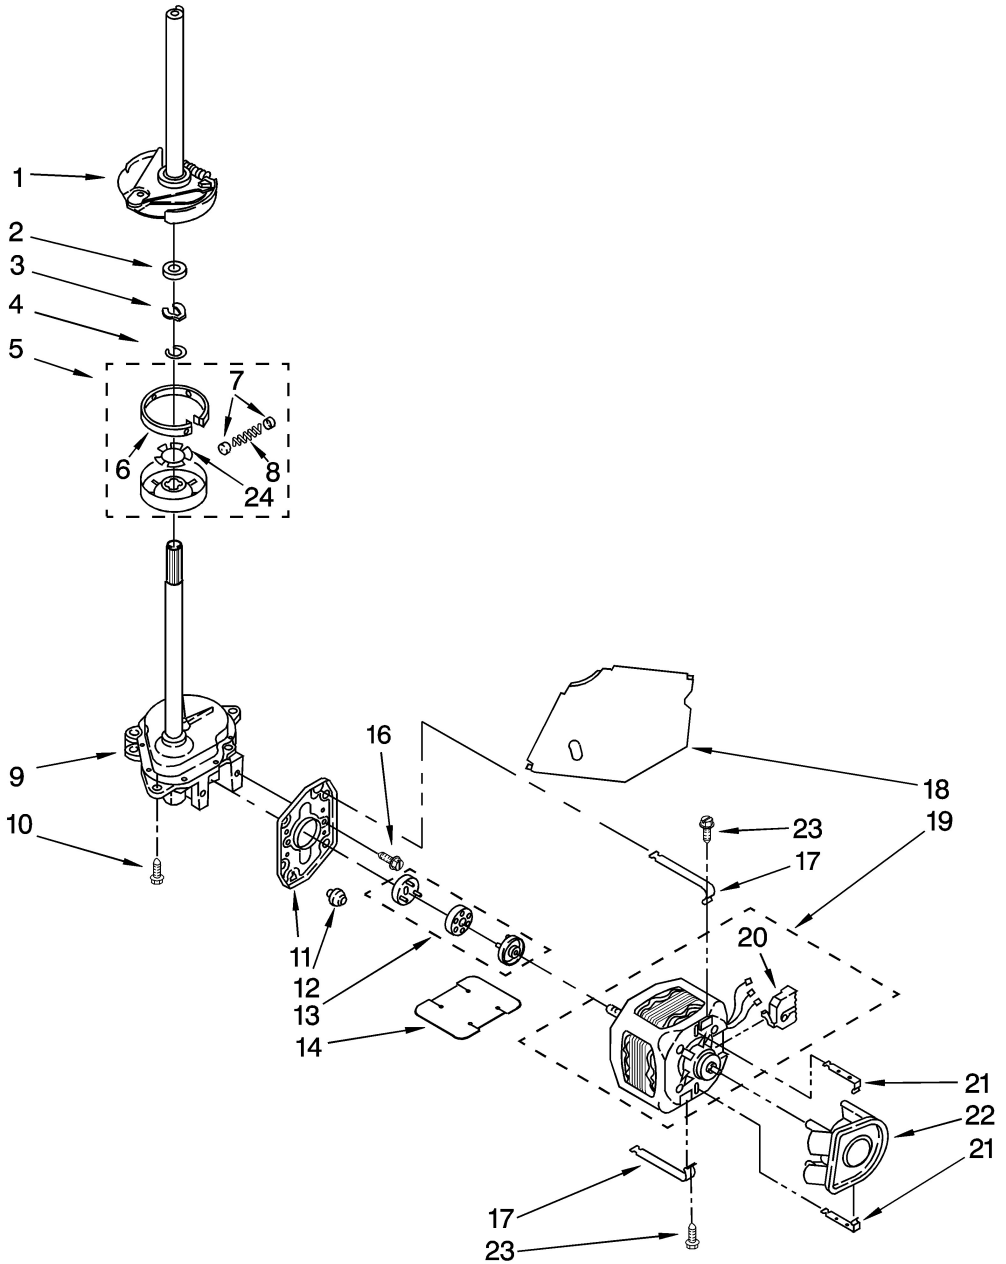

Distribuidor Autorizado

SurteRápido.com

Venta de Refacciones
Electrodomesticas

Lavadora Kenmore Elite 11026924503

Lavadora Kenmore Elite 11026924503

Guía	N.P.	Descripción
1	90767	Washer screw
2	3366847	Washer water-level pressure switch
3	8564136	Washer water temperature switch
4	8559504	Bracket
5	3957364	Washer wire harness
6	8536939	Laundry appliance control knob clip
7	8559502	Washer control panel end cap
7A	8559516	End cap
8	8312709	Laundry appliance end cap clip
9	8559501	Washer control panel end cap, right
9A	8559514	End cap
10	8541468	Washer control knob
10A	8541469	Washer control knob (bisque)
11	3950357	Cycle switch
12	8541465	Washer timer dial
12A	8541466	Dial
13	8541457	Washer control knob
13A	8541458	Washer control knob
14	8566628	Control panel
14A	8566627	Control panel
16	3400073	Washer screw
17	3954573	Washer cycle selector switch
18	8317387	Washer tub ring
19	8541110	Washer timer
20	3400818	Washer screw
21	8317975	Washer clip