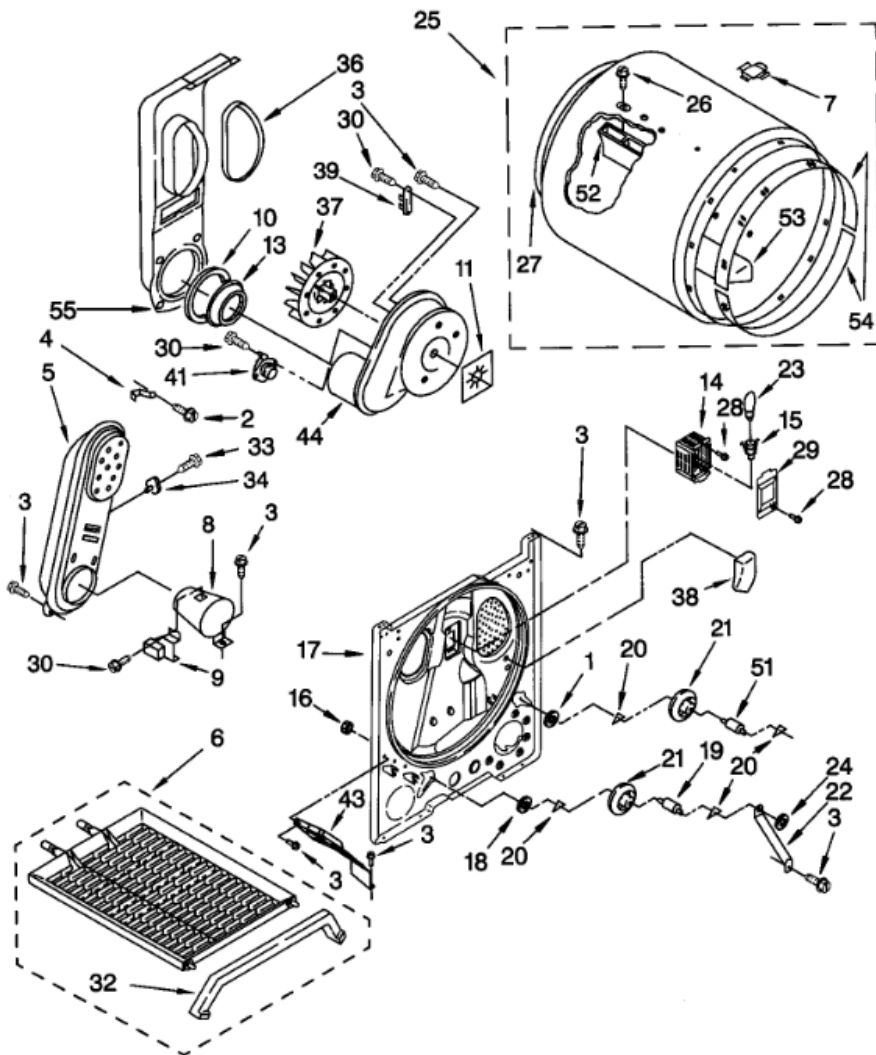

52	3403431	STRIKE
55	W10465748	BURNER-GAS
57	3405246	DOOR SEAL
58	279570	DOOR LATCH KIT
60	3405184	DOOR HANDLE
65	341029	CLAMP

Distribuidor Autorizado

SurteRápido.com

Venta de Refacciones
Electrodomesticas

110.72832100 TAMBOR