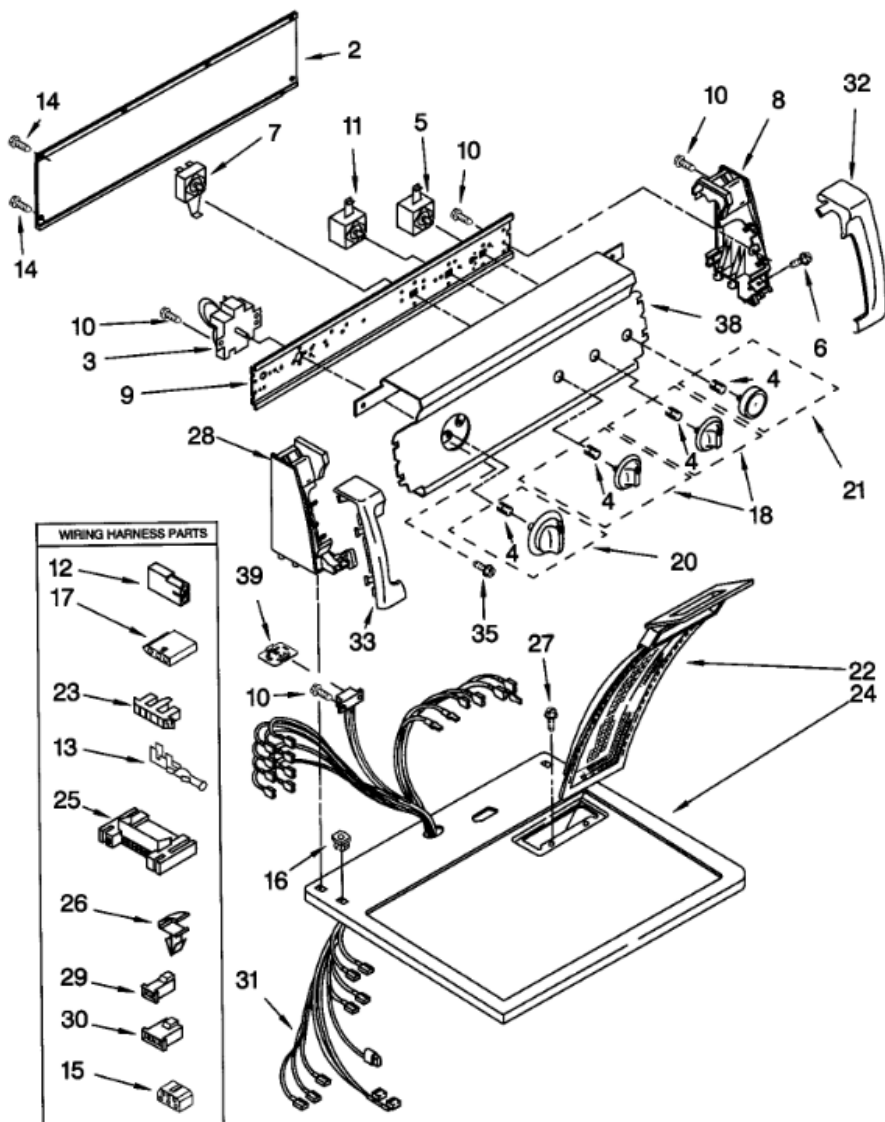

Distribuidor Autorizado

SurteRápido.com

Venta de Refacciones
Electrodomesticas

110.72832100 TABLERO

110.72832100 TABLERO

1	3406678	WIRING DIAGRAM
1A	LIT3979090	OWNERS MANUAL
1B	LIT3394996	OPERATING INSTRUCT
1C	LIT3406771	SHEET, TECH
1D	LIT3979041	PARTS LIST
1E	787207L	SERVICE MANL
2	697267	PANEL
3	3976576	CONTROL TIMER
4	688805	SPRING CLIP
5	3977456	PUSH-TO-START SWITCH
6	388326	SCREW, CONSOLE
7	3399640	SWITCH
8	279954	END CAP KIT
9	8271418	BRACKET
10	W10139210	SCREW
11	3398093	BUZZER ADJUSTMENT SWITCH
12	717252	RECEPTACLE
13	STD374513	SKT TERM
14	693995	SCREW
15	3347243	CONNECTOR
16	357213	NUT
17	3936144	CONNECTOR
18	3402576	CONTROL KNOB
20	3402598	KNOB
21	3402570	KNOB
22	8558463	SCREEN
23	3397269	CONNECTOR
24	685958	TOP
25	3395683	CONNECTOR
26	3394427	CLIP
27	487240	SCREW
28	279954	END CAP KIT
29	3403499	CONNECTOR

30	3403498	CONNECTOR
31	3394313	WIRE HARNESS
32	279868	CONSOLE END CAPS
33	279868	CONSOLE END CAPS
35	3400859	SCREW
38	3979015	CONTROL PANEL
39	8558178	ELECTRONIC CONTROL

110.72832100 GABINETE

1	3396794	COVER
2	681414	SCREW
3	4331106	SCREW
5	280043	REAR PANEL
6	693995	SCREW
7	3399585	CABNT WH
8	49621	LEVELING FEET
8A	279810	LEVELING FEET
9	660658	MOTOR CLAMP
10	8066217	HINGE
12	3394975	PLUB W
13	3394083	CLIP
14	3404162	CLAMP
16	3401402	POWER CORD
18	3404413	HINGE HOLE PLUG
21	W10362431	HINGE
27	279827	DRIVE MOTOR
29	W10299847	PULLEY MOTOR
30	341241	DRIVE BELT
31	3400500	BOLT
32	348780	BASE
36	691366	IDLER PULLEY A
38	98234	CLIP, GROUND
41	3406107	DOOR SWITCH
42	3395530	SCREW
43	79220	CLIP
44	3406129	BEARING SEAL
46	3403630	PLUG W
47	3402341	REAR DOOR
48	488627	SCREW
49	3402335	DOOR W
50	18776	LOCK
51	279854	PANEL W