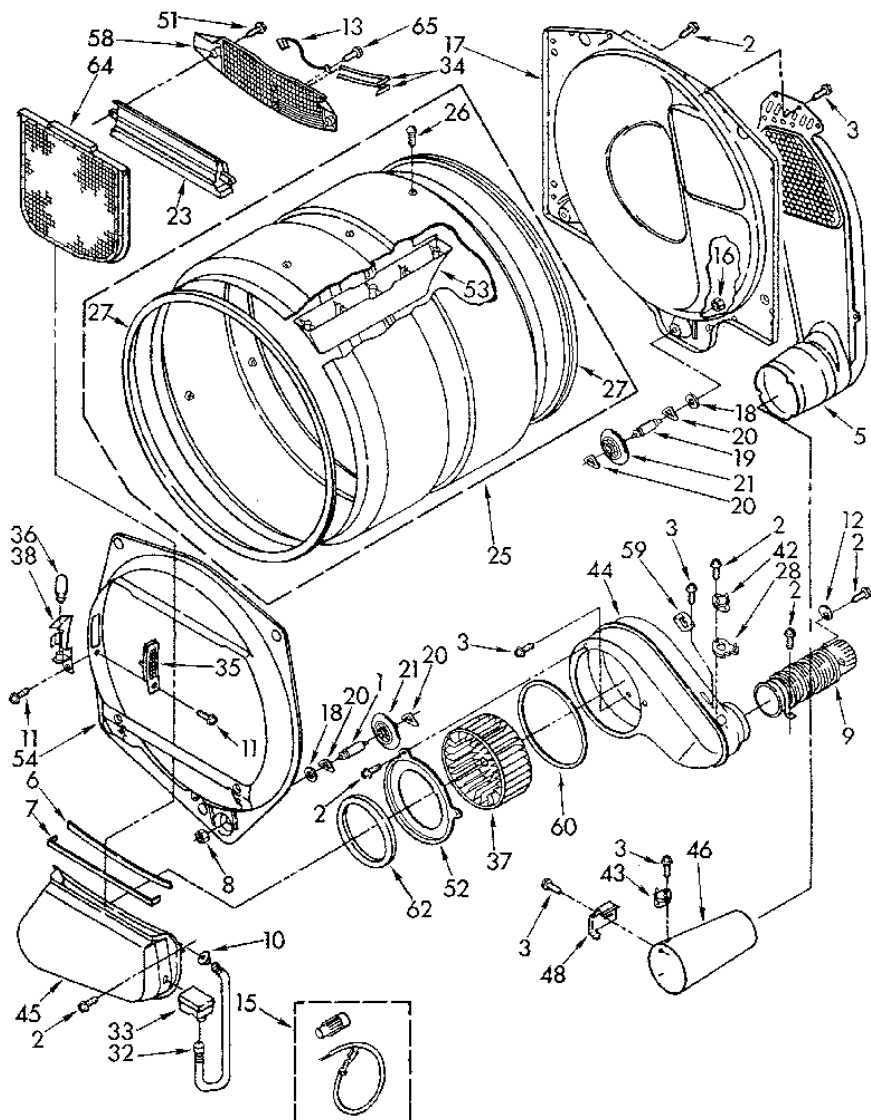

39	W10547290	BRACKET
41	279347	LID SWITCH KIT
42	3389484	SCREW
43	3391943	BOOT FOOT
44	3387242	FRONT PANEL SEAL
45	STD611005	SHEET METAL SCREW
46	3388229	CLIP, TOE PANEL
47	280079	REAR DOOR
48	694091	SCREW
50	691581	SWITCH ACTUATOR
51A	279659	PANEL W
51B	279660	PANEL AL
52	279570	DOOR LATCH KIT
54	STD611005	SHEET METAL SCREW
57	3390732	DOOR SEAL
58	279570	DOOR LATCH KIT
59	690236	WIRE
60A	348721	HANDLE
60B	3977746	HANDLE
61A	3406797	TOEPNL WH

Distribuidor Autorizado

SurteRápido.com

Venta de Refacciones
Electrodomesticas

110.87984110 TAMBOR