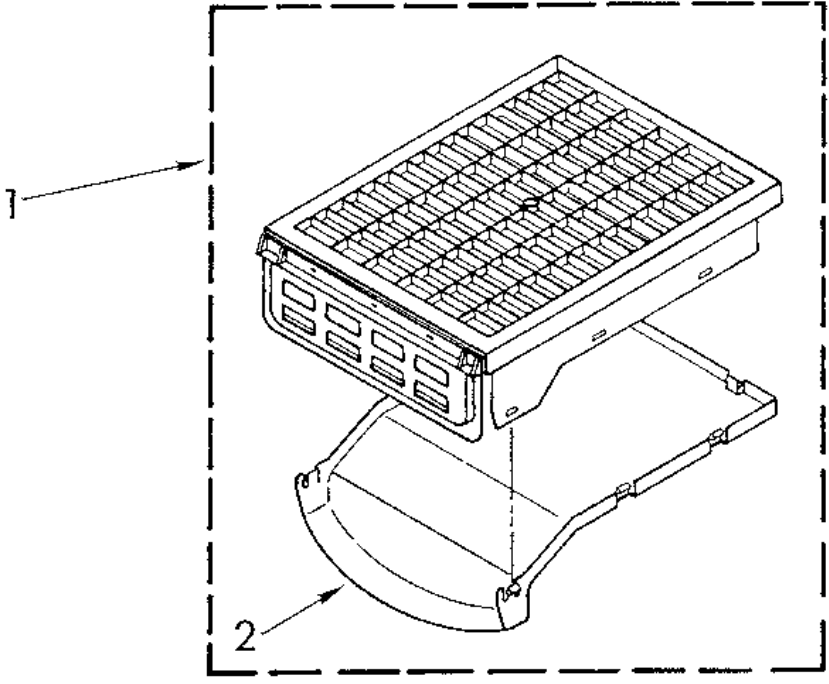

110.87984110 REJILLA

1	8212450A	DRYER RACK