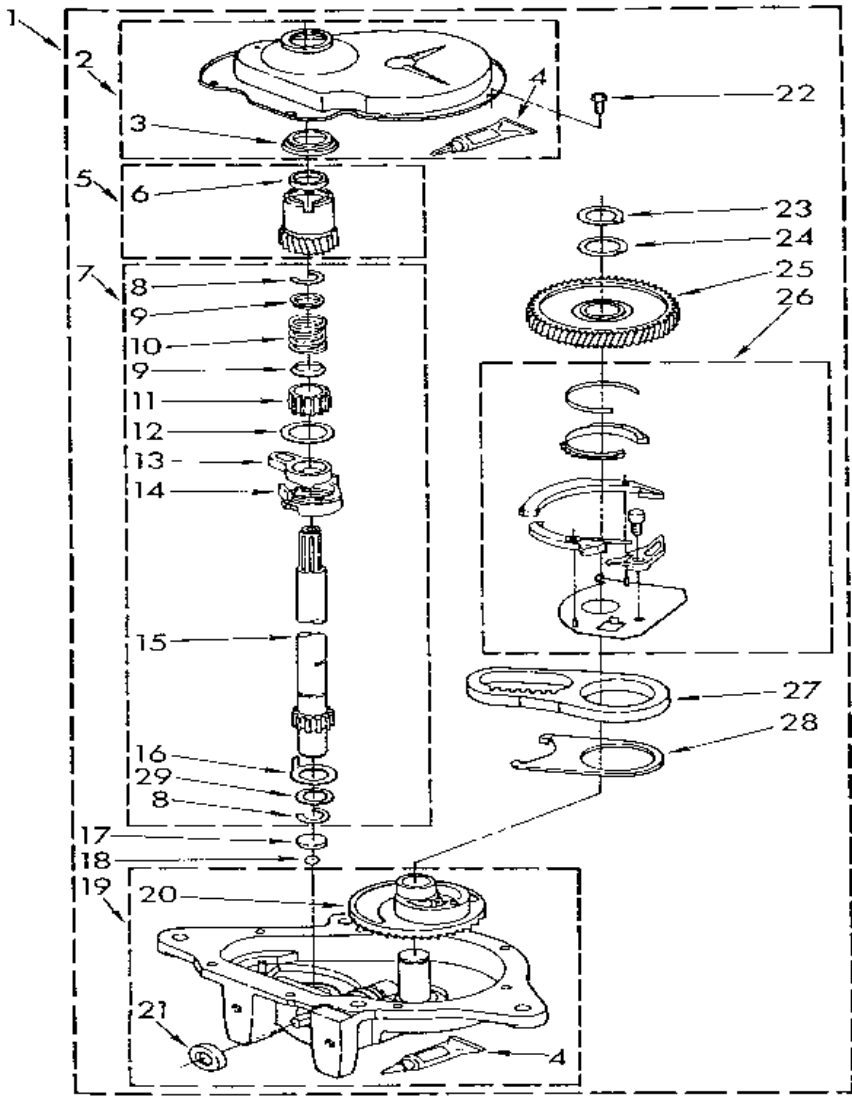

110.92478100 TABLERO

110.92478100 TABLERO

1	3390646	SCREW
2	3356464	WATER LEVEL SWITCH
3	661536	TEMPERATURE SWITCH
4	3394055	BRACKET
6	388326	SCREW, CONSOLE
7	388204	ENDCAP
9	3350980	KNOB
10	388210	ENDCAP
12	3350996	DIAL
13	3353311	TIMER KNOB
14	689559	CLIP, END CAP
19	661573	TIMER
24	96435	SCREW
25	3351590	CONTROL PANEL
26	3357039	CONTROL PANEL
27	90864	SCREW

Distribuidor Autorizado

SurteRápido.com

Venta de Refacciones
Electrodomesticas

110.92478100 BASE

110.92478100 BASE

1	98610	SCREW 8PK
2	64067	BRACKET SPRING
3	63907	SUSPENSION SPRING
4	389350	SUPPORT
5	64065	BRACKET
6	3348727	LINK, LEVELING MECHANISM
7	62597	LEVELING SPRING
8	62837	PIN, KNURLED
9	62596	FOOT
13	3347047	CENTER POST UPPER DRIVE BEARING
14	357409	TRANSMISSION SHAFT SEAL
15	388492	SPRING
16	62568	PADS
17	389299	SKATE PLT
18	62602	PAD-SUSPEN
19	3352259	BASE
21	62739	NUT, JAM
22	389102	LEVELING FOOT
23	356934	SEAL
24	285203	CENTERPOST BEARINGS AND SEALS
25	63134	RING
26	63806	RETAINER

110.92478100 TRANSMISION

110.92478100 TRANSMISION

1	389246	RECONDITIONED GEARCASE
2	62685	COVER-GC
3	3347188	GEAR CASE COVER SEAL
4	285195	SEALER
5	63320	GEAR AND PINION
6	356427	SEAL SHAFT
7	389387	SHAFT
8	90369	RING, RETAINING
9	62677	RETAINER, SPRING
10	62676	SPRING
11	63273	SHAFT
12	62619	WASHER
13	62580	AGITATOR CAM
14	62581	AGITATOR CAM
15	389231	SHAFT
16	62618	WASHER
17	16018	BEARING
18	85529	BEARING
19	389229	GEARCASE
20	62528	GEAR
21	285352	SEAL
22	90864	SCREW
23	95082	RING
24	285292	WASHER
25	62570	GEAR AND PINION
26	388253	NEUTRL PAK
27	62534	RACK
28	62621	ACTUATOR
29	388815	WASHER