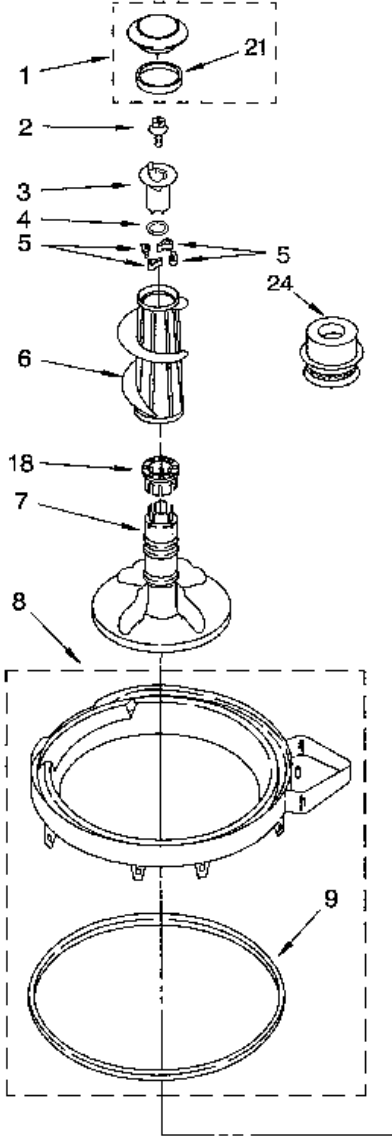

110.92478100 TABLERO

110.92478100 TABLERO

1	3390646	SCREW
2	3356464	WATER LEVEL SWITCH
3	661536	TEMPERATURE SWITCH
4	3394055	BRACKET
6	388326	SCREW, CONSOLE
7	388204	ENDCAP
9	3350980	KNOB
10	388210	ENDCAP
12	3350996	DIAL
13	3353311	TIMER KNOB
14	689559	CLIP, END CAP
19	661573	TIMER
24	96435	SCREW
25	3351590	CONTROL PANEL
26	3357039	CONTROL PANEL
27	90864	SCREW

Distribuidor Autorizado

SurteRápido.com

Venta de Refacciones
Electrodomesticas

110.92478100 MANGUERAS

110.92478100 MANGUERAS

1	661575	DRAIN HOSE
5	356138	HOSE CLAMP
6	62863	SCREW
7	62734	POWER CORD
8	63848	POWER CORD STRAIN RELIEF
9	3357011	SCREW
10	387402	HINGE PANEL
11	3356472	REAR PANEL
14	62747	PAD PANEL
15	3355497	CONNECTOR
17	63290	SUPPORT
20	387606	FILL SPOUT
21	371503	CLAMP
22	3357328	INLET HOSE
23	16123	WASHER
24	96160	SCREEN, FILTER
25	660632	CLAMP
26	358992	INLET WATER VALVE KIT
27	3348424	SHIELD
31	660028	HOSE, INLET
33	3348552	PUMP HOSE
34	660628	CLAMP, HOSE
35	371502	CLAMP, HOSE
36	62731	HOSE

110.92478100 TINAS

1	63973	AGITATOR CAP
2	358237	SCREW
3	3351000	AGITATOR CAM ASSEMBLY
4	357574	O-RING
5	387091	AGITATOR DOGS
6	389141	TOP HALF OF AGITATOR ASSEMBLY
7	389386	AGITATOR ASSEMBLY
8	63851	TUB RING
9	63852	TUB SEAL
10	64217	BASKET
11	21366	SPANNER NUT
12	62941	FILTER PLUG4
13	388893	OUTER TUB
14	62942	LOCK
15	389140	BLOCK-DRIV
16	383727	GASKET
17	3347780	HOSE
18	3350389	WASHER
21	358912	SEAL-CAP RING
22	63323	HOSE
23	356436	CLAMP
24	63594	FABRIC SOFTENER DISPENSER
25	3355921	WASHER
26	3354845	AGITATOR CLIP