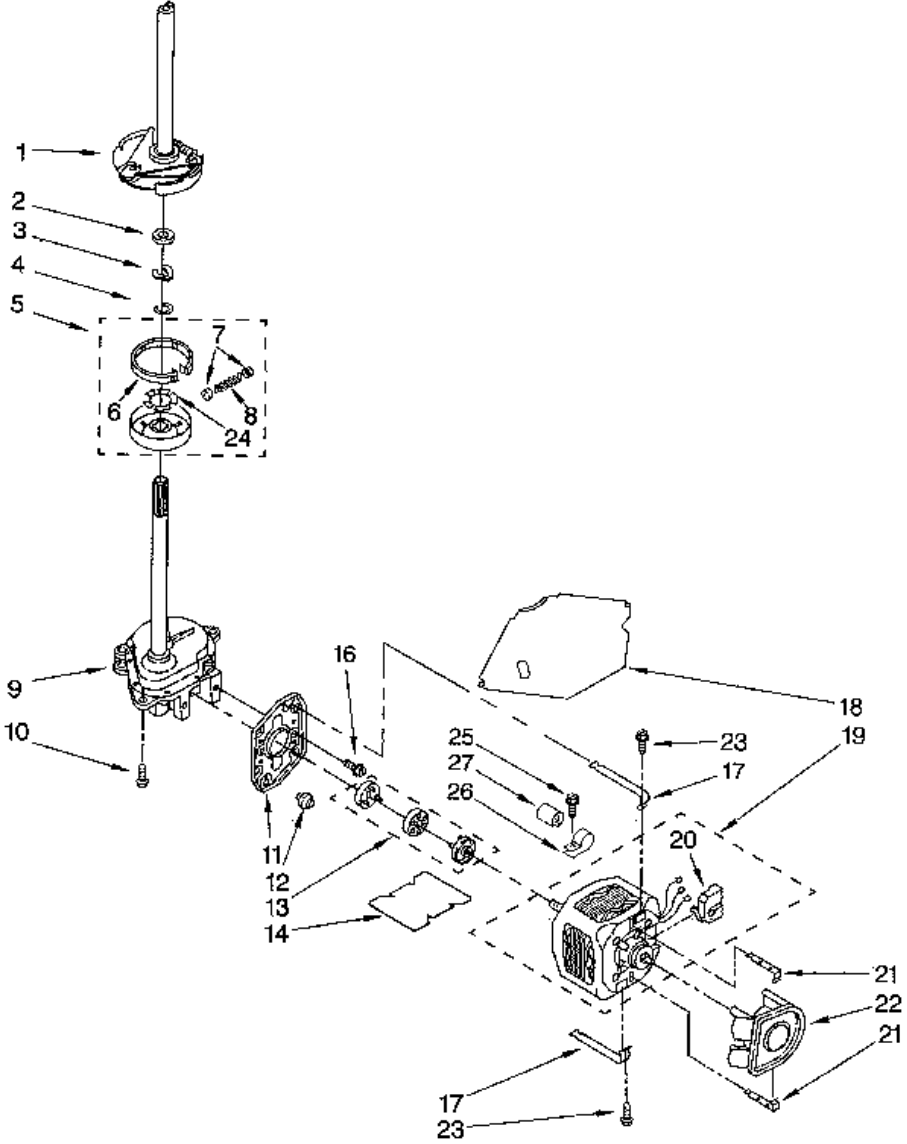

110.92478100 TABLERO

110.92478100 TABLERO

1	3390646	SCREW
2	3356464	WATER LEVEL SWITCH
3	661536	TEMPERATURE SWITCH
4	3394055	BRACKET
6	388326	SCREW, CONSOLE
7	388204	ENDCAP
9	3350980	KNOB
10	388210	ENDCAP
12	3350996	DIAL
13	3353311	TIMER KNOB
14	689559	CLIP, END CAP
19	661573	TIMER
24	96435	SCREW
25	3351590	CONTROL PANEL
26	3357039	CONTROL PANEL
27	90864	SCREW

110.92478100 TINAS

1	63973	AGITATOR CAP
2	358237	SCREW
3	3351000	AGITATOR CAM ASSEMBLY
4	357574	O-RING
5	387091	AGITATOR DOGS
6	389141	TOP HALF OF AGITATOR ASSEMBLY
7	389386	AGITATOR ASSEMBLY
8	63851	TUB RING
9	63852	TUB SEAL
10	64217	BASKET
11	21366	SPANNER NUT
12	62941	FILTER PLUG4
13	388893	OUTER TUB
14	62942	LOCK
15	389140	BLOCK-DRIV
16	383727	GASKET
17	3347780	HOSE
18	3350389	WASHER
21	358912	SEAL-CAP RING
22	63323	HOSE
23	356436	CLAMP
24	63594	FABRIC SOFTENER DISPENSER
25	3355921	WASHER
26	3354845	AGITATOR CLIP

110.92478100 PATA

1	3356711	MISCELLANEOUS PARTS
2	16123	WASHER
8	62739	NUT, JAM
10	389102	LEVELING FOOT
11	356138	HOSE CLAMP

110.92478100 MOTOR

110.92478100 MOTOR

1	388952	DRIVE BASKET
2	63292	WASHER
3	62697	RING
4	63283	RING
5	3350115	COMPLETE CLUTCH ASSEMBLY
6	388190	CLUTCH BAND KIT
7	62646	CAP, CLUTCH SPRING
8	3354731	CLUTCH BAND KIT
9	389246	RECONDITIONED GEARCASE
10	62735	SCREW
11	62611	PLATE
12	62691	MOTOR GROMMET
13	661560	COUPLER
14	3351341	SHIELD
16	98062	SCREW
17	3349637	RETAINER, MOTOR
18	3349282	MOTOR SHIELD
19	3349644	MOTOR-DRVE
20	62850	MOTOR SWITCH
21	62700	RETAINER, PUMP
22	3352492	COMPLETE PUMP
23	3387485	SCREW, 10-16 X 5
24	3355454	CLIP
25	9420601	SCREW
26	357030	CLAMP
27	357021	CAPACITOR