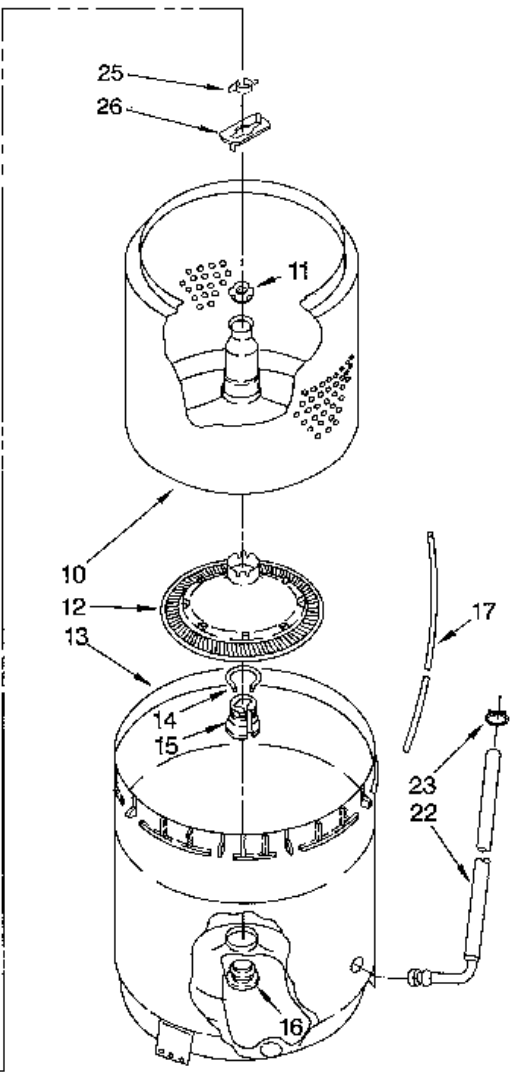

110.92478100 TABLERO

110.92478100 TABLERO

1	3390646	SCREW
2	3356464	WATER LEVEL SWITCH
3	661536	TEMPERATURE SWITCH
4	3394055	BRACKET
6	388326	SCREW, CONSOLE
7	388204	ENDCAP
9	3350980	KNOB
10	388210	ENDCAP
12	3350996	DIAL
13	3353311	TIMER KNOB
14	689559	CLIP, END CAP
19	661573	TIMER
24	96435	SCREW
25	3351590	CONTROL PANEL
26	3357039	CONTROL PANEL
27	90864	SCREW

Distribuidor Autorizado

SurteRápido.com

Venta de Refacciones
Electrodomesticas

110.92478100 MANGUERAS

110.92478100 MANGUERAS

1	661575	DRAIN HOSE
5	356138	HOSE CLAMP
6	62863	SCREW
7	62734	POWER CORD
8	63848	POWER CORD STRAIN RELIEF
9	3357011	SCREW
10	387402	HINGE PANEL
11	3356472	REAR PANEL
14	62747	PAD PANEL
15	3355497	CONNECTOR
17	63290	SUPPORT
20	387606	FILL SPOUT
21	371503	CLAMP
22	3357328	INLET HOSE
23	16123	WASHER
24	96160	SCREEN, FILTER
25	660632	CLAMP
26	358992	INLET WATER VALVE KIT
27	3348424	SHIELD
31	660028	HOSE, INLET
33	3348552	PUMP HOSE
34	660628	CLAMP, HOSE
35	371502	CLAMP, HOSE
36	62731	HOSE

110.92478100 TINAS

1	63973	AGITATOR CAP
2	358237	SCREW
3	3351000	AGITATOR CAM ASSEMBLY
4	357574	O-RING
5	387091	AGITATOR DOGS
6	389141	TOP HALF OF AGITATOR ASSEMBLY
7	389386	AGITATOR ASSEMBLY
8	63851	TUB RING
9	63852	TUB SEAL
10	64217	BASKET
11	21366	SPANNER NUT
12	62941	FILTER PLUG4
13	388893	OUTER TUB
14	62942	LOCK
15	389140	BLOCK-DRIV
16	383727	GASKET
17	3347780	HOSE
18	3350389	WASHER
21	358912	SEAL-CAP RING
22	63323	HOSE
23	356436	CLAMP
24	63594	FABRIC SOFTENER DISPENSER
25	3355921	WASHER
26	3354845	AGITATOR CLIP