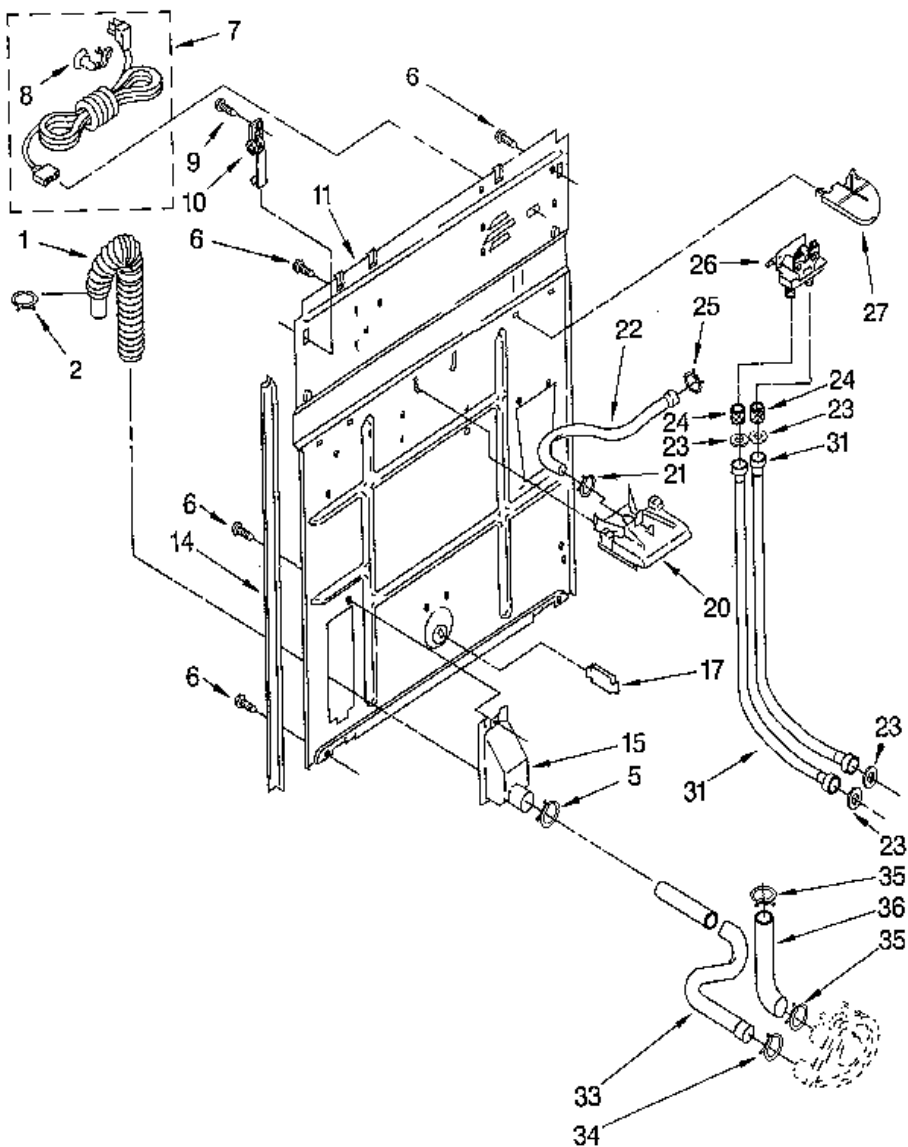

110.92478100 TABLERO

110.92478100 TABLERO

1	3390646	SCREW
2	3356464	WATER LEVEL SWITCH
3	661536	TEMPERATURE SWITCH
4	3394055	BRACKET
6	388326	SCREW, CONSOLE
7	388204	ENDCAP
9	3350980	KNOB
10	388210	ENDCAP
12	3350996	DIAL
13	3353311	TIMER KNOB
14	689559	CLIP, END CAP
19	661573	TIMER
24	96435	SCREW
25	3351590	CONTROL PANEL
26	3357039	CONTROL PANEL
27	90864	SCREW

Distribuidor Autorizado

SurteRápido.com

Venta de Refacciones
Electrodomesticas

110.92478100 MANGUERAS

110.92478100 MANGUERAS

1	661575	DRAIN HOSE
5	356138	HOSE CLAMP
6	62863	SCREW
7	62734	POWER CORD
8	63848	POWER CORD STRAIN RELIEF
9	3357011	SCREW
10	387402	HINGE PANEL
11	3356472	REAR PANEL
14	62747	PAD PANEL
15	3355497	CONNECTOR
17	63290	SUPPORT
20	387606	FILL SPOUT
21	371503	CLAMP
22	3357328	INLET HOSE
23	16123	WASHER
24	96160	SCREEN, FILTER
25	660632	CLAMP
26	358992	INLET WATER VALVE KIT
27	3348424	SHIELD
31	660028	HOSE, INLET
33	3348552	PUMP HOSE
34	660628	CLAMP, HOSE
35	371502	CLAMP, HOSE
36	62731	HOSE

110.92478100 TINAS

1	63973	AGITATOR CAP
2	358237	SCREW
3	3351000	AGITATOR CAM ASSEMBLY
4	357574	O-RING
5	387091	AGITATOR DOGS
6	389141	TOP HALF OF AGITATOR ASSEMBLY
7	389386	AGITATOR ASSEMBLY
8	63851	TUB RING
9	63852	TUB SEAL
10	64217	BASKET
11	21366	SPANNER NUT
12	62941	FILTER PLUG4
13	388893	OUTER TUB
14	62942	LOCK
15	389140	BLOCK-DRIV
16	383727	GASKET
17	3347780	HOSE
18	3350389	WASHER
21	358912	SEAL-CAP RING
22	63323	HOSE
23	356436	CLAMP
24	63594	FABRIC SOFTENER DISPENSER
25	3355921	WASHER
26	3354845	AGITATOR CLIP