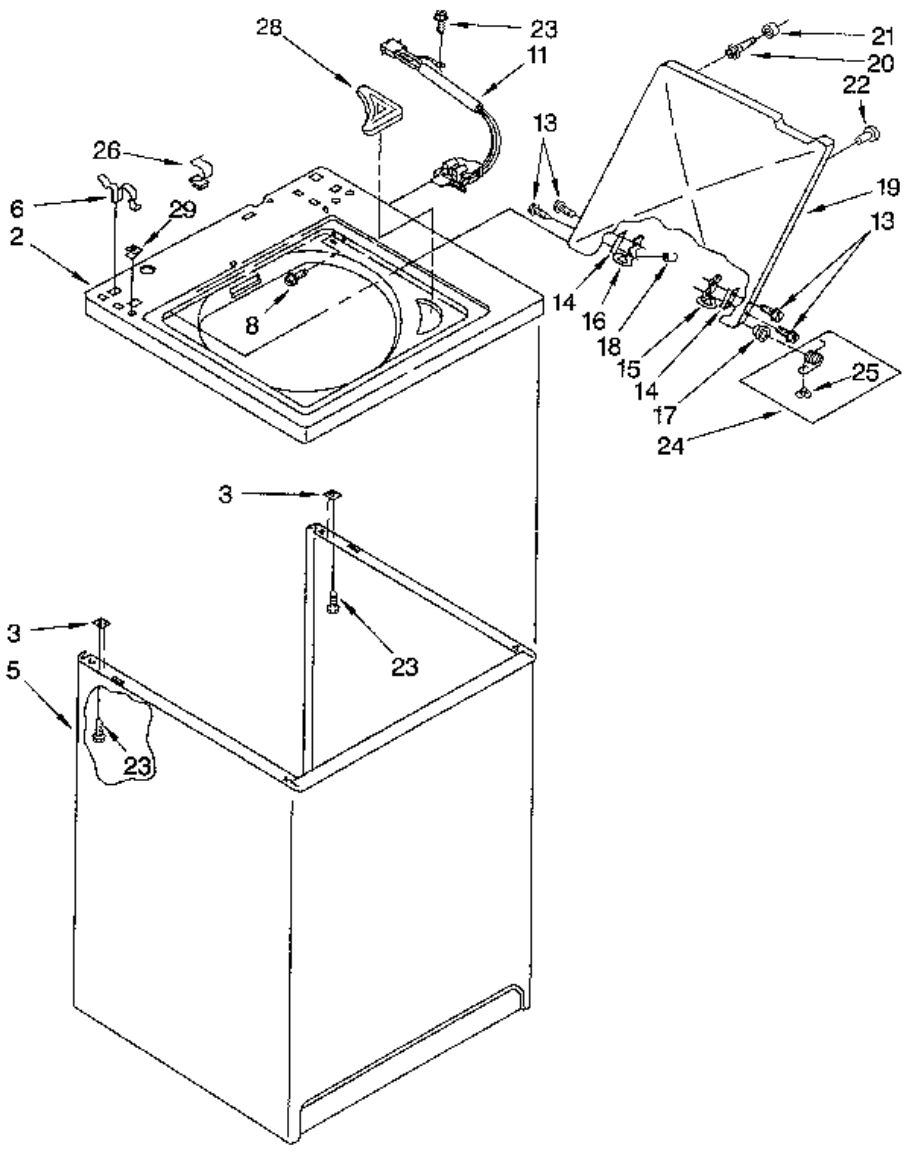

110.92478100 GABINETE

110.92478100 GABINETE

2A	388918	TOP WP
2B	388922	TOP NG
2C	388919	TOP AL
3	62750	CABINET SPACER
5A	63424	CABNT W
5B	63428	NATURAL GAS CABINET
5C	63425	CABNT AL
6	62780	CLIP
8	3356311	LID SWITCH SCREW AND WASHER
11	3352630	LID SWITCH
13	3351355	SCREW
14	21097	PAD, LID HINGE
15	54583	LID HINGE MOUNTING SCREW
16	54584	HINGE
17	21258	BEARING, LID HINGE
18	19119	BUMPER, LID HINGE
19A	3353444	LID W
19B	3353446	LID
19C	3353445	LID AL
20	357141	ACTUATOR
21	354255	BUMPER
22	354241	BUMPER, LID
23	384435	SCREW
24	3349948	HINGE SPRING
25	54690	PLUG
26	90016	CLIP
28A	63401	BEZEL
28B	63402	BEZEL
28C	63405	BEZEL
29	357213	NUT

110.92478100 TABLERO

110.92478100 TABLERO

1	3390646	SCREW
2	3356464	WATER LEVEL SWITCH
3	661536	TEMPERATURE SWITCH
4	3394055	BRACKET
6	388326	SCREW, CONSOLE
7	388204	ENDCAP
9	3350980	KNOB
10	388210	ENDCAP
12	3350996	DIAL
13	3353311	TIMER KNOB
14	689559	CLIP, END CAP
19	661573	TIMER
24	96435	SCREW
25	3351590	CONTROL PANEL
26	3357039	CONTROL PANEL
27	90864	SCREW

Distribuidor Autorizado

SurteRápido.com

Venta de Refacciones
Electrodomesticas

110.92478100 MANGUERAS

110.92478100 MANGUERAS

1	661575	DRAIN HOSE
5	356138	HOSE CLAMP
6	62863	SCREW
7	62734	POWER CORD
8	63848	POWER CORD STRAIN RELIEF
9	3357011	SCREW
10	387402	HINGE PANEL
11	3356472	REAR PANEL
14	62747	PAD PANEL
15	3355497	CONNECTOR
17	63290	SUPPORT
20	387606	FILL SPOUT
21	371503	CLAMP
22	3357328	INLET HOSE
23	16123	WASHER
24	96160	SCREEN, FILTER
25	660632	CLAMP
26	358992	INLET WATER VALVE KIT
27	3348424	SHIELD
31	660028	HOSE, INLET
33	3348552	PUMP HOSE
34	660628	CLAMP, HOSE
35	371502	CLAMP, HOSE
36	62731	HOSE