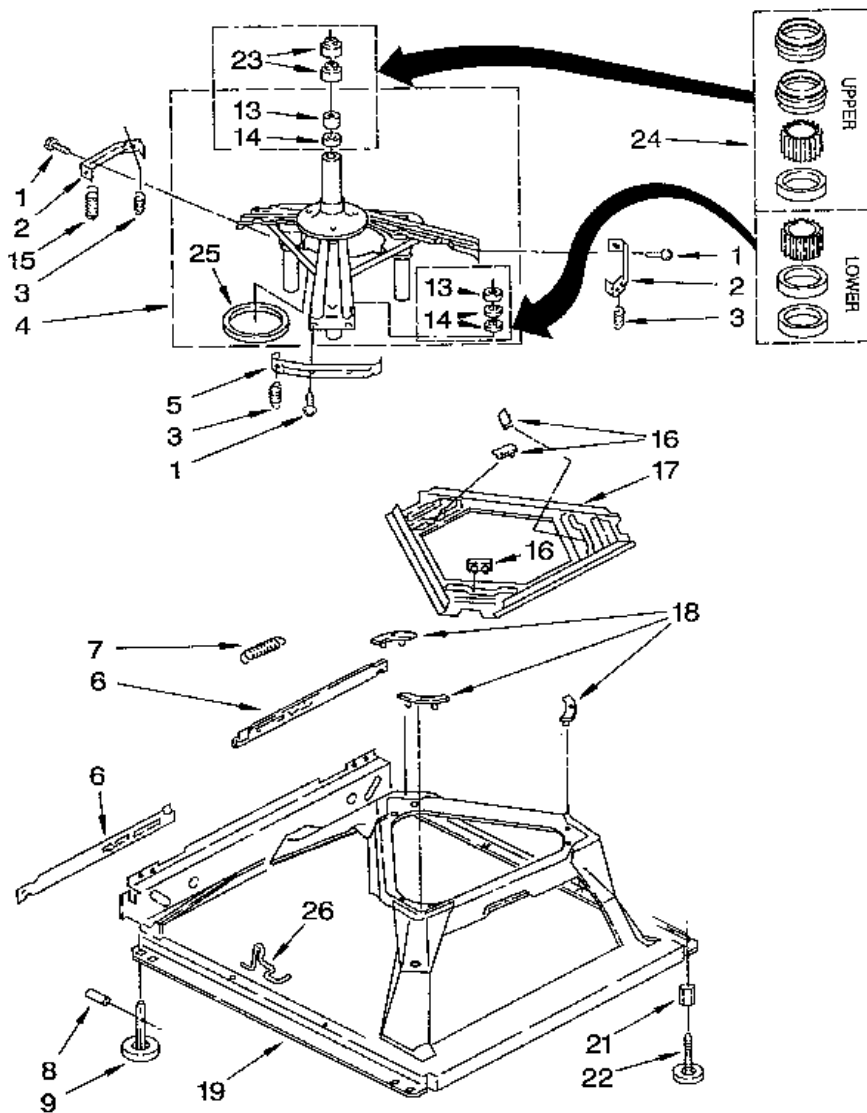

Distribuidor Autorizado

SurteRápido.com

Venta de Refacciones
Electrodomesticas

110.92478100 BASE