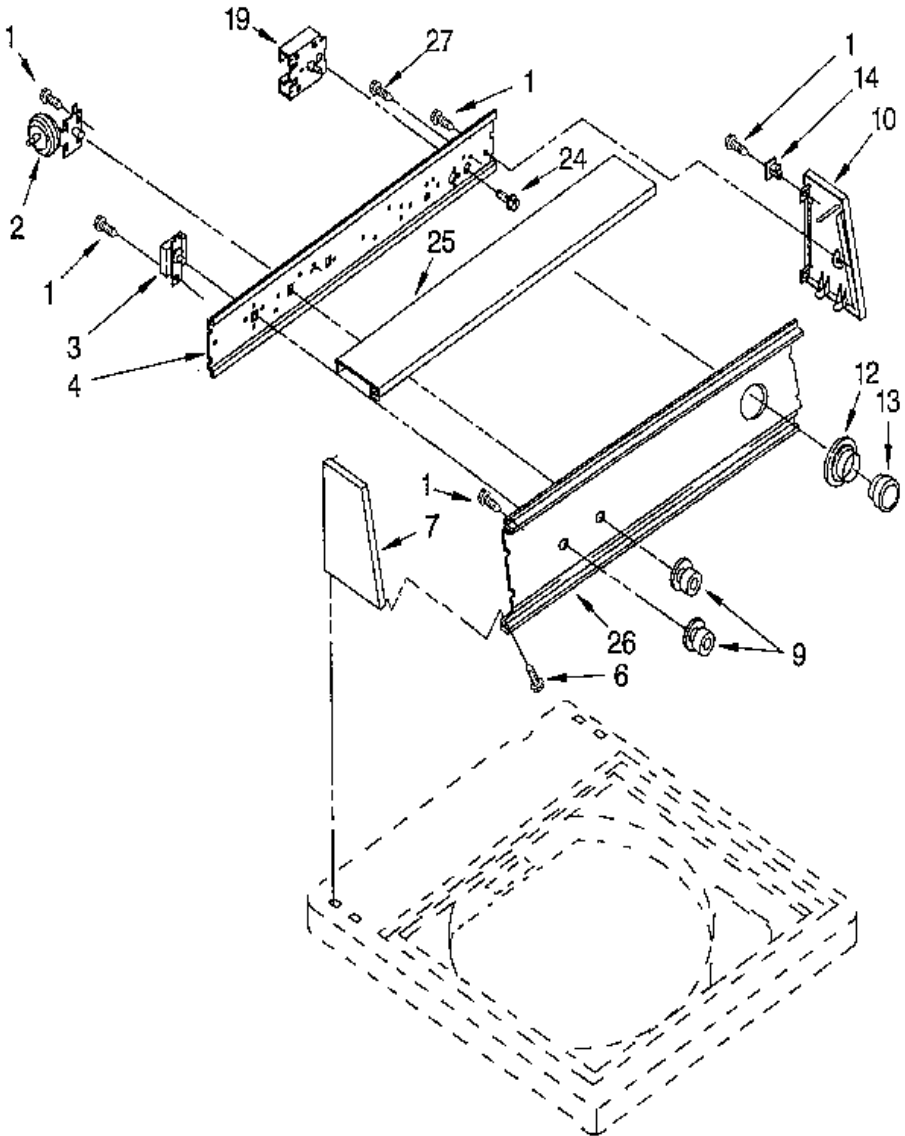

110.92478100 GABINETE

110.92478100 GABINETE

2A	388918	TOP WP
2B	388922	TOP NG
2C	388919	TOP AL
3	62750	CABINET SPACER
5A	63424	CABNT W
5B	63428	NATURAL GAS CABINET
5C	63425	CABNT AL
6	62780	CLIP
8	3356311	LID SWITCH SCREW AND WASHER
11	3352630	LID SWITCH
13	3351355	SCREW
14	21097	PAD, LID HINGE
15	54583	LID HINGE MOUNTING SCREW
16	54584	HINGE
17	21258	BEARING, LID HINGE
18	19119	BUMPER, LID HINGE
19A	3353444	LID W
19B	3353446	LID
19C	3353445	LID AL
20	357141	ACTUATOR
21	354255	BUMPER
22	354241	BUMPER, LID
23	384435	SCREW
24	3349948	HINGE SPRING
25	54690	PLUG
26	90016	CLIP
28A	63401	BEZEL
28B	63402	BEZEL
28C	63405	BEZEL
29	357213	NUT

110.92478100 TABLERO

110.92478100 TABLERO

1	3390646	SCREW
2	3356464	WATER LEVEL SWITCH
3	661536	TEMPERATURE SWITCH
4	3394055	BRACKET
6	388326	SCREW, CONSOLE
7	388204	ENDCAP
9	3350980	KNOB
10	388210	ENDCAP
12	3350996	DIAL
13	3353311	TIMER KNOB
14	689559	CLIP, END CAP
19	661573	TIMER
24	96435	SCREW
25	3351590	CONTROL PANEL
26	3357039	CONTROL PANEL
27	90864	SCREW

Distribuidor Autorizado

SurteRápido.com

Venta de Refacciones
Electrodomesticas

110.92478100 MANGUERAS

110.92478100 MANGUERAS

1	661575	DRAIN HOSE
5	356138	HOSE CLAMP
6	62863	SCREW
7	62734	POWER CORD
8	63848	POWER CORD STRAIN RELIEF
9	3357011	SCREW
10	387402	HINGE PANEL
11	3356472	REAR PANEL
14	62747	PAD PANEL
15	3355497	CONNECTOR
17	63290	SUPPORT
20	387606	FILL SPOUT
21	371503	CLAMP
22	3357328	INLET HOSE
23	16123	WASHER
24	96160	SCREEN, FILTER
25	660632	CLAMP
26	358992	INLET WATER VALVE KIT
27	3348424	SHIELD
31	660028	HOSE, INLET
33	3348552	PUMP HOSE
34	660628	CLAMP, HOSE
35	371502	CLAMP, HOSE
36	62731	HOSE