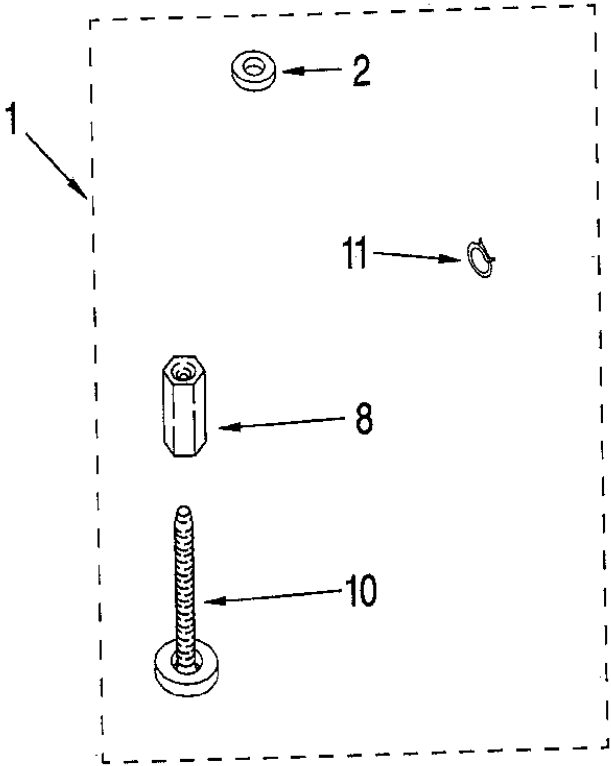

110.92478100 TABLERO

110.92478100 TABLERO

1	3390646	SCREW
2	3356464	WATER LEVEL SWITCH
3	661536	TEMPERATURE SWITCH
4	3394055	BRACKET
6	388326	SCREW, CONSOLE
7	388204	ENDCAP
9	3350980	KNOB
10	388210	ENDCAP
12	3350996	DIAL
13	3353311	TIMER KNOB
14	689559	CLIP, END CAP
19	661573	TIMER
24	96435	SCREW
25	3351590	CONTROL PANEL
26	3357039	CONTROL PANEL
27	90864	SCREW

Distribuidor Autorizado

SurteRápido.com

Venta de Refacciones
Electrodomesticas

110.92478100 MANGUERAS

110.92478100 MANGUERAS

1	661575	DRAIN HOSE
5	356138	HOSE CLAMP
6	62863	SCREW
7	62734	POWER CORD
8	63848	POWER CORD STRAIN RELIEF
9	3357011	SCREW
10	387402	HINGE PANEL
11	3356472	REAR PANEL
14	62747	PAD PANEL
15	3355497	CONNECTOR
17	63290	SUPPORT
20	387606	FILL SPOUT
21	371503	CLAMP
22	3357328	INLET HOSE
23	16123	WASHER
24	96160	SCREEN, FILTER
25	660632	CLAMP
26	358992	INLET WATER VALVE KIT
27	3348424	SHIELD
31	660028	HOSE, INLET
33	3348552	PUMP HOSE
34	660628	CLAMP, HOSE
35	371502	CLAMP, HOSE
36	62731	HOSE

110.92478100 TINAS

1	63973	AGITATOR CAP
2	358237	SCREW
3	3351000	AGITATOR CAM ASSEMBLY
4	357574	O-RING
5	387091	AGITATOR DOGS
6	389141	TOP HALF OF AGITATOR ASSEMBLY
7	389386	AGITATOR ASSEMBLY
8	63851	TUB RING
9	63852	TUB SEAL
10	64217	BASKET
11	21366	SPANNER NUT
12	62941	FILTER PLUG4
13	388893	OUTER TUB
14	62942	LOCK
15	389140	BLOCK-DRIV
16	383727	GASKET
17	3347780	HOSE
18	3350389	WASHER
21	358912	SEAL-CAP RING
22	63323	HOSE
23	356436	CLAMP
24	63594	FABRIC SOFTENER DISPENSER
25	3355921	WASHER
26	3354845	AGITATOR CLIP