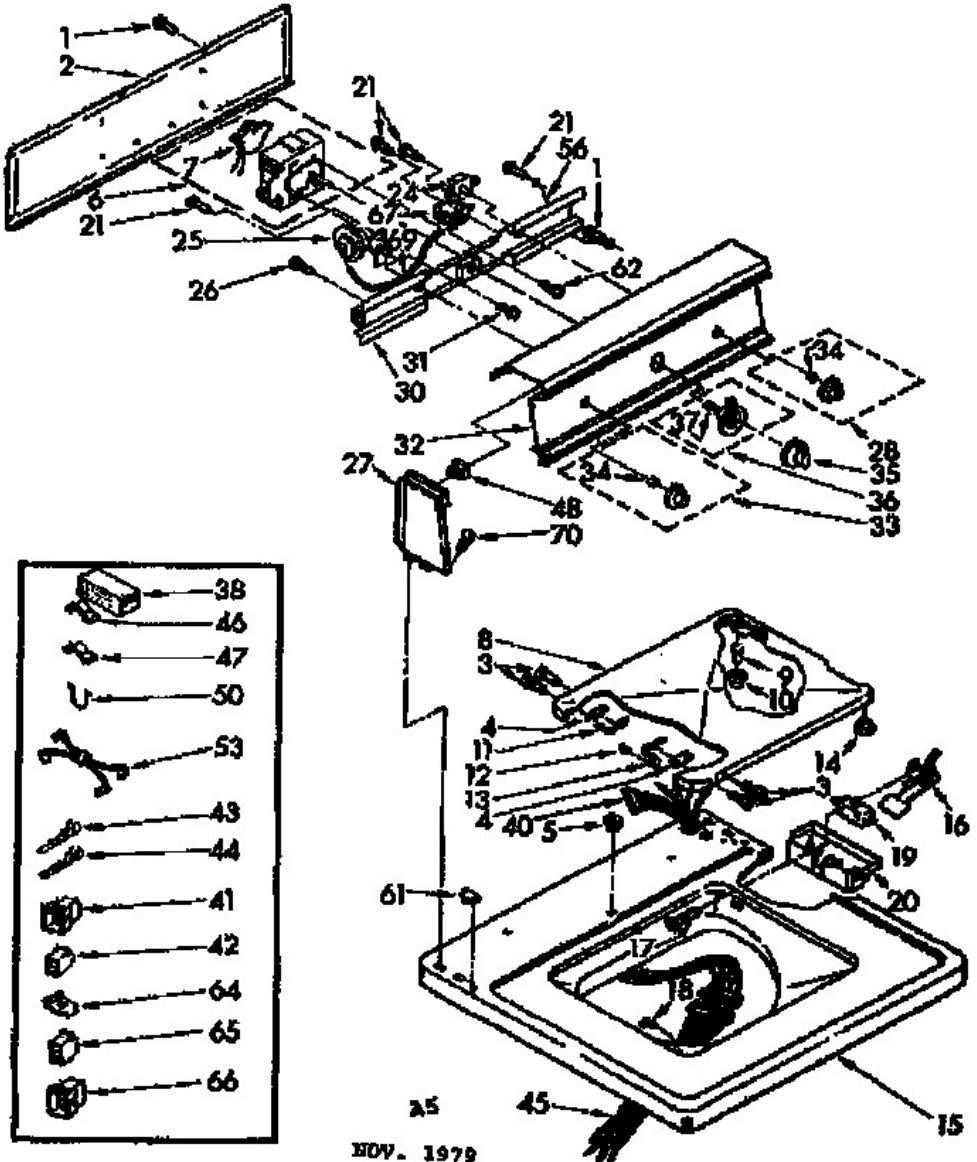

Distribuidor Autorizado

SurteRápido.com

Venta de Refacciones
Electrodomesticas

Lavadora Kenmore 11072981810

Lavadora Kenmore 11072981810

Guía	N.P.	Descripción
1	91273	Discharge hose
2	352833	Strainer
3	16272	Washer drain hose coupling kit
4	96746	Washer suds saver drain outlet hose
5	96743	Washer drain hose
6	95440	Washer drain hose connector
7	190575	Screw
8	356138	Hose clamp
9	357189	Hose
10	370448	Hose clamp
11	356990	Rivet
12	90228	Pin
13	86798	Washer suds saver solenoid
14	90296	Laundry appliance push
15	99830	Valve kit
16	343641	Dishwasher screw
17	370446	Hose clamp
18	357191	Bracket
19	97784	Hose
20	357334	Connector
21	75183	Diaphragm

Distribuidor Autorizado

SurteRápido.com

Venta de Refacciones
Electrodomesticas

Lavadora Kenmore 11072981810

Lavadora Kenmore 11072981810

Guía	N.P.	Descripción
1	681414	Dishwasher screw
2	359374	Panel
3	W10119828	Washer screw
4	21097	Washer lid hinge bracket
5	98460	Washer push nut
6A	373933	Timer
6B	373997	Washer timer
6D	373935	Washer timer
7A	362681	Washer motor
7B	362682	Motor
8A	371378	Lid (white)
8B	371385	Lid (almond)
8C	371386	Lid
8D	371387	Lid
8E	371388	Lid
10	354255	Washer lid bumper
11	91367	Washer lid hinge
12	19119	Washer lid hinge bumper
13	91770	Washer lid hinge
14	9724509	Washer lid bumper
15E	377196	Top
16	370959	Washer lid switch actuator
17	354764	Washer lid switch screw
18	21258	Washer lid hinge bearing
19	W10820036	Laundry appliance door switch kit
20	WP359231	Washer lid switch shield
21	90767	Washer screw
30	369054	Bracket