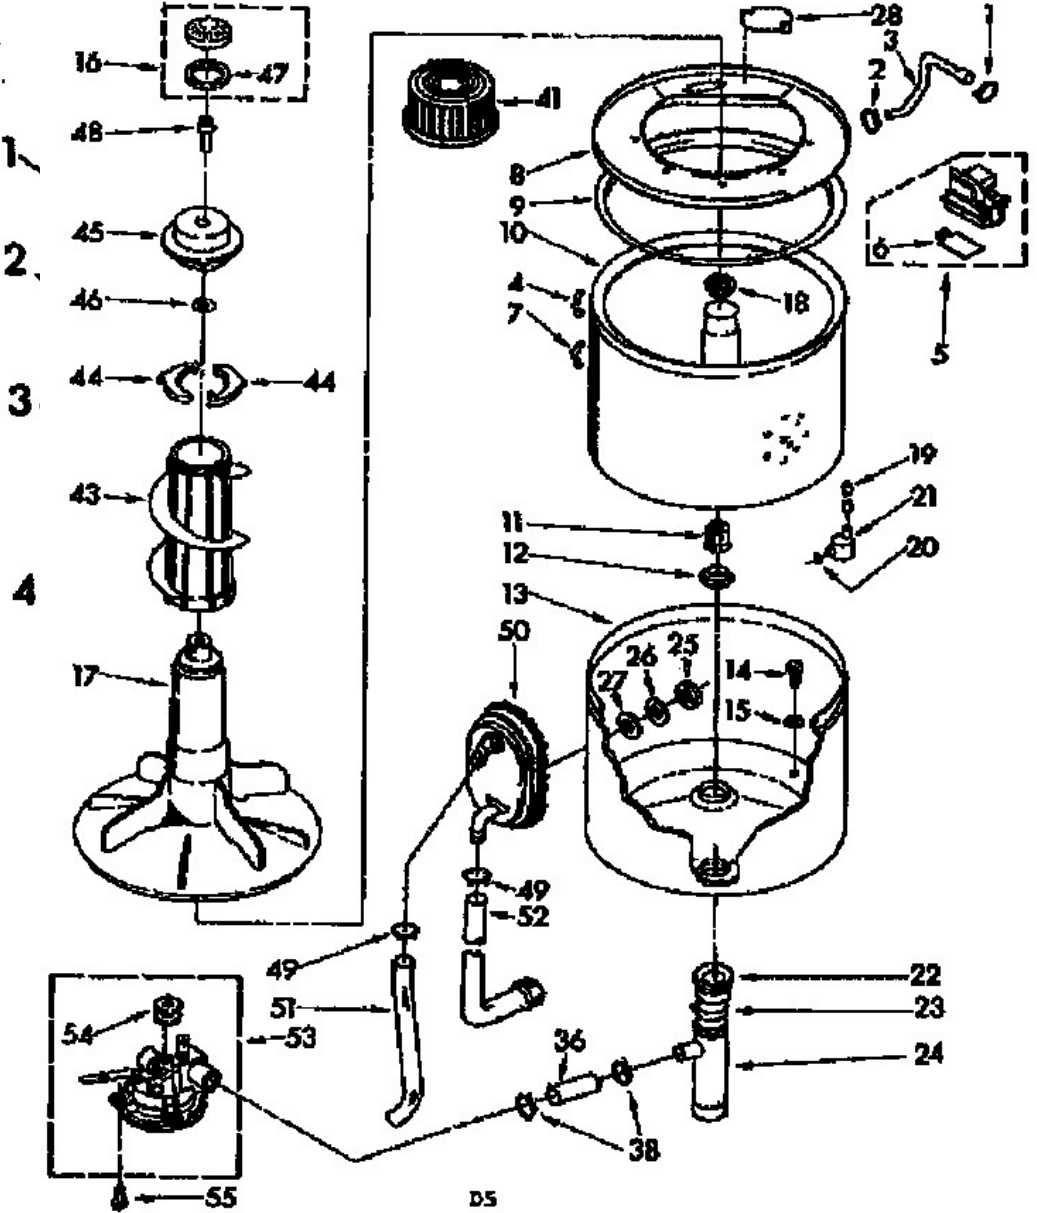

Lavadora Kenmore 11072981810

Guía	N.P.	Descripción
31	17235	Gasket
32	8546455	Washer center post bearing
33	W11095997	Washer agitator shaft seal
34	16515	Washer wire harness retainer
35	356444	Washer basket drive spring
36	358585	Washer spinner support
37	355345	Screw
38	360840	Washer transmission pulley
40	85286	Bracket
41	98023	Nut
42	19138	Grommet, motor bracket
43B	93219	Pully 50 cy
44	356217	Shield
45	92217	Washer
46A	357822	Motor
46B	62190	Motor
47	8572717	Washer start capacitor
48	357030	Clamp
49	9420601	Washer screw, #10-16 x 3/8-in
50	359397	Bearing
51	98537	Bolt
55	357395	Shield
56	362738	Motor switch
57	370950	Wire
58A	351500	Brace
58B	351499	Brace
60	90877	Cap screw, 2-pack

Distribuidor Autorizado

SurteRápido.com

Venta de Refacciones
Electrodomesticas

Lavadora Kenmore 11072981810

Lavadora Kenmore 11072981810

Guía	N.P.	Descripción
1	353366	Hose clamp
2	353367	Hose clamp
3	356349	Hose
5	366072	Inlet
9	356584	Washer seal
11	389140	Washer drive block
12	W10814296	Washer tub seal
15	21365	Washer agitator bolt washer
16	358348	Washer agitator cap
17	359071	Agitator
18	21366	Washer spanner nut
19A	353243	Washer water-level pressure switch
19B	353574	Washer water-level pressure switch
20	351830	Washer seal
21	360804	Air dome
22	96386	Washer outer tub grommet
23	9421321	Hose clamp
24	84091	Manifold
25	92229	Nut
26	92232	Washer
27	92235	Washer
38	272858	Hose clamp
41	359163	Washer fabric softener dispenser
43	358690	Agitator auger
44	358692	Washer agitator dog
45	358691	Cam
46	357574	Appliance o-ring
47	357559	Washer agitator cap seal