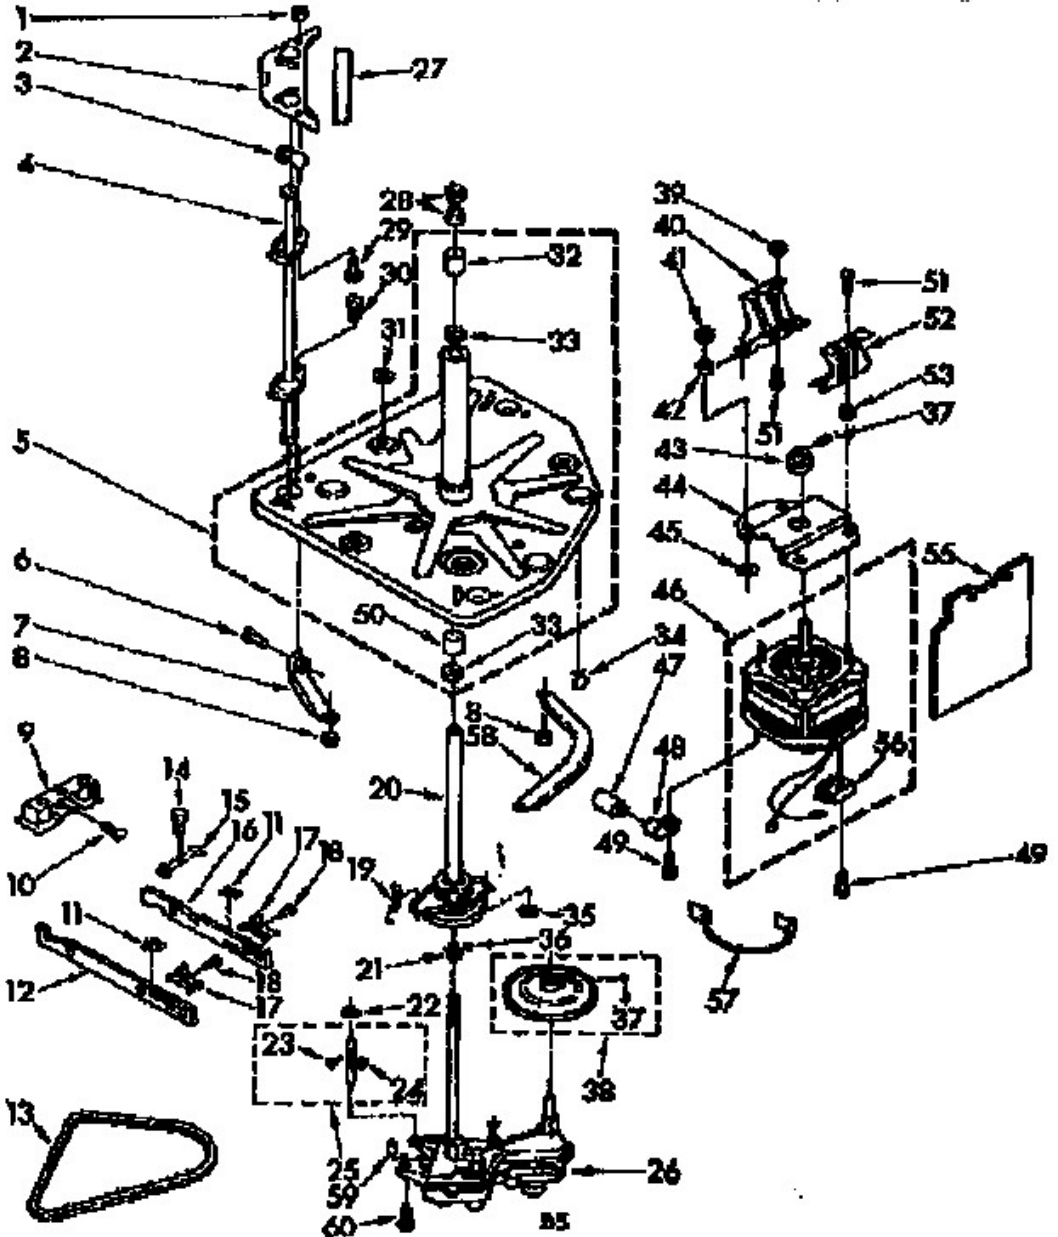

Distribuidor Autorizado

SurteRápido.com

Venta de Refacciones
Electrodomesticas

Lavadora Kenmore 11072981810

Lavadora Kenmore 11072981810

Guía	N.P.	Descripción
1	90984	Hex nut, 8-pack
2	352143	Cover
3	91073	Ball
4	87270	Rod
6	98062	Washer screw
8	96101	Nut
9	365998	Wig way ay
10	16135	Tap end scr
11	95462	Washer cam bar glide
12	354838	Washer transmission cam bar
13	95405	Washer drive belt
14	98001	Cap screw
15	94726	Washer brake pad retainer
16	18642	Bar cam
17	84866	Washer plunger kit
19	17261	Spring
21	358586	Washer spinner support
22	90315	Washer
23	90532	Pin
24	92119	Roller
25	359460	Shaft
26	362901	Gear case
27	352434	Pad
28	356934	Washer top agitator shaft seal
29A	126358	Bolt
29B	126211	Carriage bolt
29C	353770	Carriage bolt
30	98048	Hex bolt

Lavadora Kenmore 11072981810

Guía	N.P.	Descripción
31	17235	Gasket
32	8546455	Washer center post bearing
33	W11095997	Washer agitator shaft seal
34	16515	Washer wire harness retainer
35	356444	Washer basket drive spring
36	358585	Washer spinner support
37	355345	Screw
38	360840	Washer transmission pulley
40	85286	Bracket
41	98023	Nut
42	19138	Grommet, motor bracket
43B	93219	Pully 50 cy
44	356217	Shield
45	92217	Washer
46A	357822	Motor
46B	62190	Motor
47	8572717	Washer start capacitor
48	357030	Clamp
49	9420601	Washer screw, #10-16 x 3/8-in
50	359397	Bearing
51	98537	Bolt
55	357395	Shield
56	362738	Motor switch
57	370950	Wire
58A	351500	Brace
58B	351499	Brace
60	90877	Cap screw, 2-pack