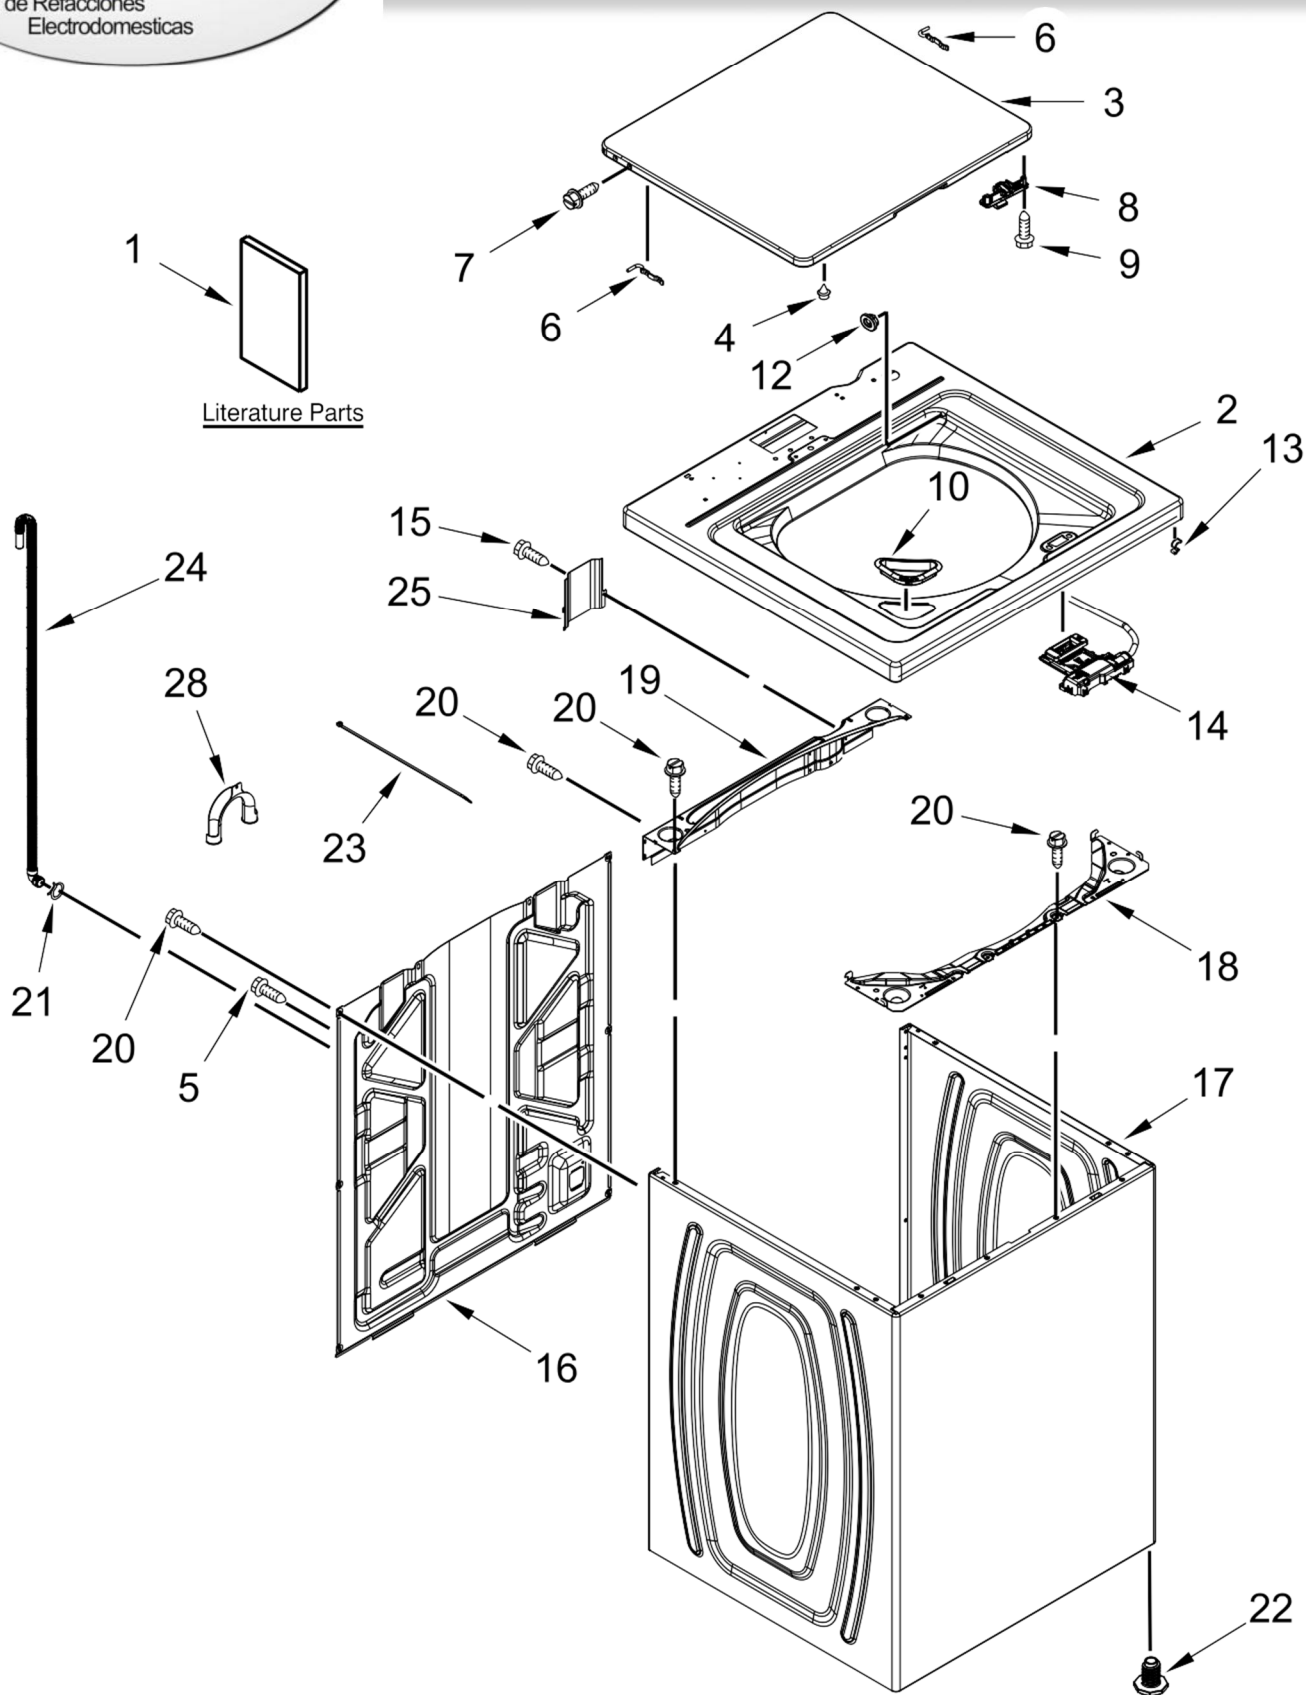

Distribuidor Autorizado

SurteRápido.com

Venta de Refacciones Electrodomesticas

LAVADORA 1CWTW4815EW1

LAVADORA 1CWTW4815EW1

<u>Illus. No.</u>	<u>Part No.</u>	<u>Description</u>
1		Literature Parts
	W10807862	Installation Instructions
	W10807906	Use and Care Guide
	W10786922	Quick Start Guide
	W10740624	Tech Sheet
2		Top
	W10686433	White
3		Assembly, Lid and Bumper
	W10251302	White
4	9724509	Bumper, Lid
5	9740848	Screw
6	91770	Hinge, Lid

<u>Illus. No.</u>	<u>Part No.</u>	<u>Description</u>
7	W10119872	Screw
8		Strike, Lid Lock
	W10714899	White
9	W10273971	Screw
10	W10192089	Dispenser, Bleach
11	W10280024	U-Bend, Drain Hose
12	21258	Bearing, Lid Hinge
13	90016	Clip, Harness
14	W10682535	Latch, Lid Lock Assembly
15	3400076	Screw
16	W10250884	Panel, Rear

<u>Illus. No.</u>	<u>Part No.</u>	<u>Description</u>
17		Cabinet
	W10478060	White
18	W10215098	Brace, Cabinet Top - Front
19	W10512626	Brace, Cabinet Top - Rear
20	1157158	Screw
21	356138	Clamp, Hose
22	W10397994	Foot, Leveling
23	W10339879	Tie, Cable
24	W10221546	Hose, Outer Drain Assembly
25	W10676061	Cover, Harness