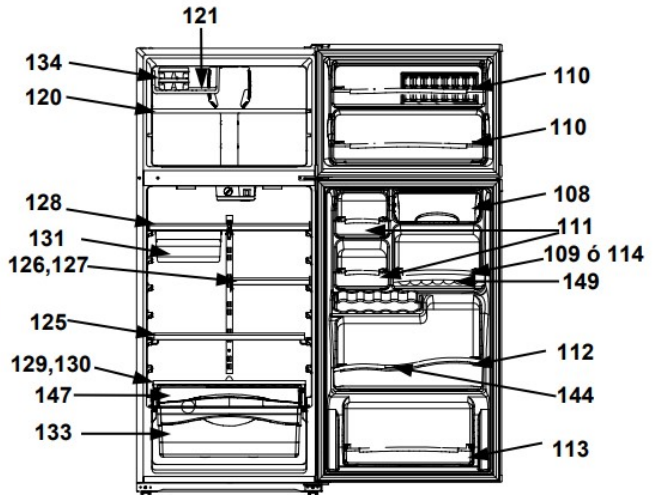

Distribuidor Autorizado

SurteRápido.com

Venta de Refacciones
Electrodomesticas

Refrigerador Whirlpool 2WRT18DMAKN0