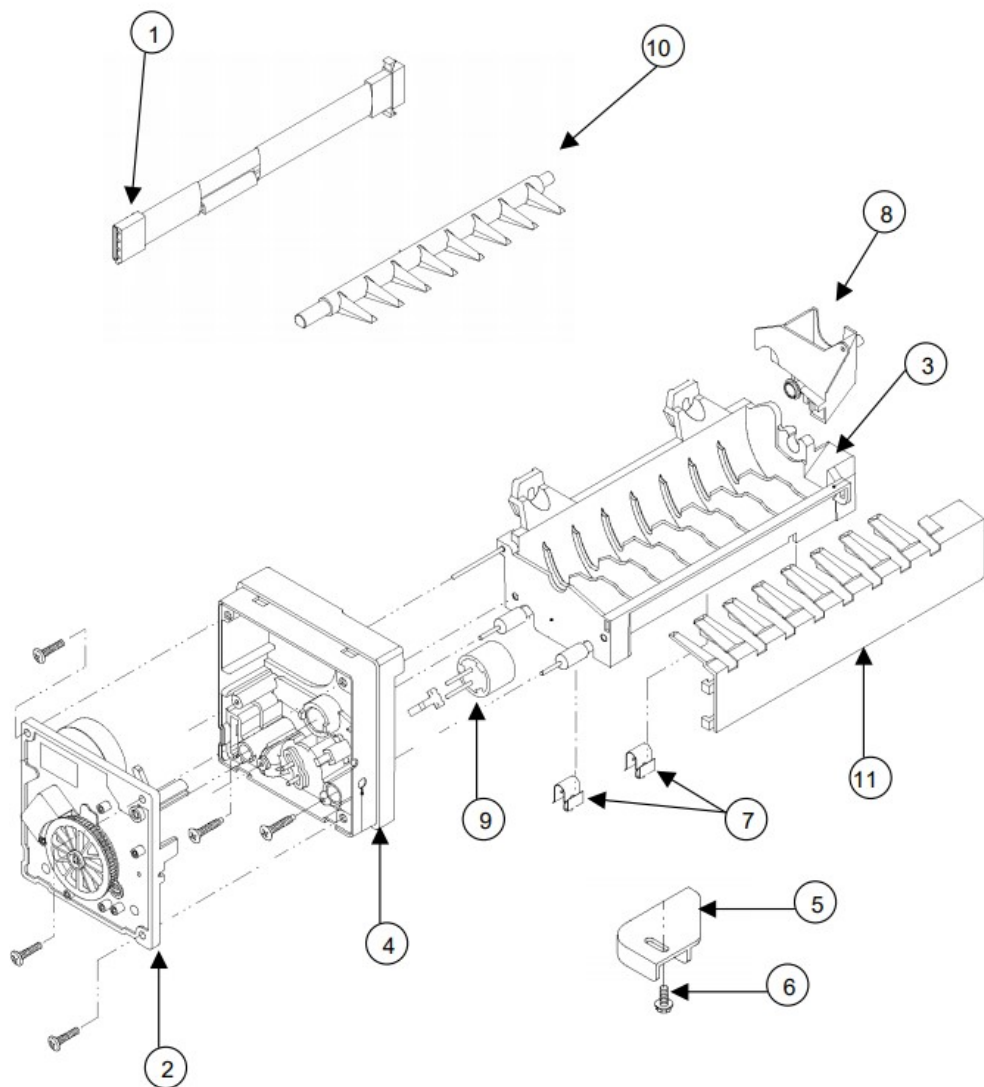

Distribuidor Autorizado

SurteRápido.com

Venta de Refacciones
Electrodomesticas

Refrigerador Whirlpool 2WRT18DMAKN0

Distribuidor Autorizado

SurteRápido.com

Venta de Refacciones
Electrodomesticas

Refrigerador Whirlpool 2WRT18DMAKN0

No. Ilus.	DESCRIPCIÓN	Cant.	No. de Parte
2	Bisagra superior	1	2189410
3	Rodillo frontal	2	2217757
5	Arandela de nylon superior	1	489341
7	Cubierta para bisagra	1	2213363
8	Bisagra central	1	2166086
9	Separador bisagra central	1	2215385
10	Bisagra inferior	1	2166095
11	Separador bisagra inferior	1	2201567
12	Tubo de agua (Fitting)	1	2174760
13	Vista para esquina de gabinete	2	2215384
23	Motor abanico	1	2210002
24	Aspas para motor abanico	1	2169141
25	Amortigüador para motor abanico	2	2197380
27	Torre de aire	1	2174502
28	Cubierta evaporador	1	2201205
31	Cubierta para ice maker	1	2197434
35	Caja de controles	1	2215325
36	Switch del foco	1	999335
37	Timer de deshielo	1	2188371
40	Socket	1	2162085
41	Foco	1	527949
42	Protector foco	1	9791702
44	Termostato	1	2201754
45	Perilla termostato	1	2202885
46	Reten perilla	1	2165773
48	Difusor de aire	1	2197030
50	Cubierta para difusor	1	2183061
52	Separador sup. (piso del congelador)	1	2174798