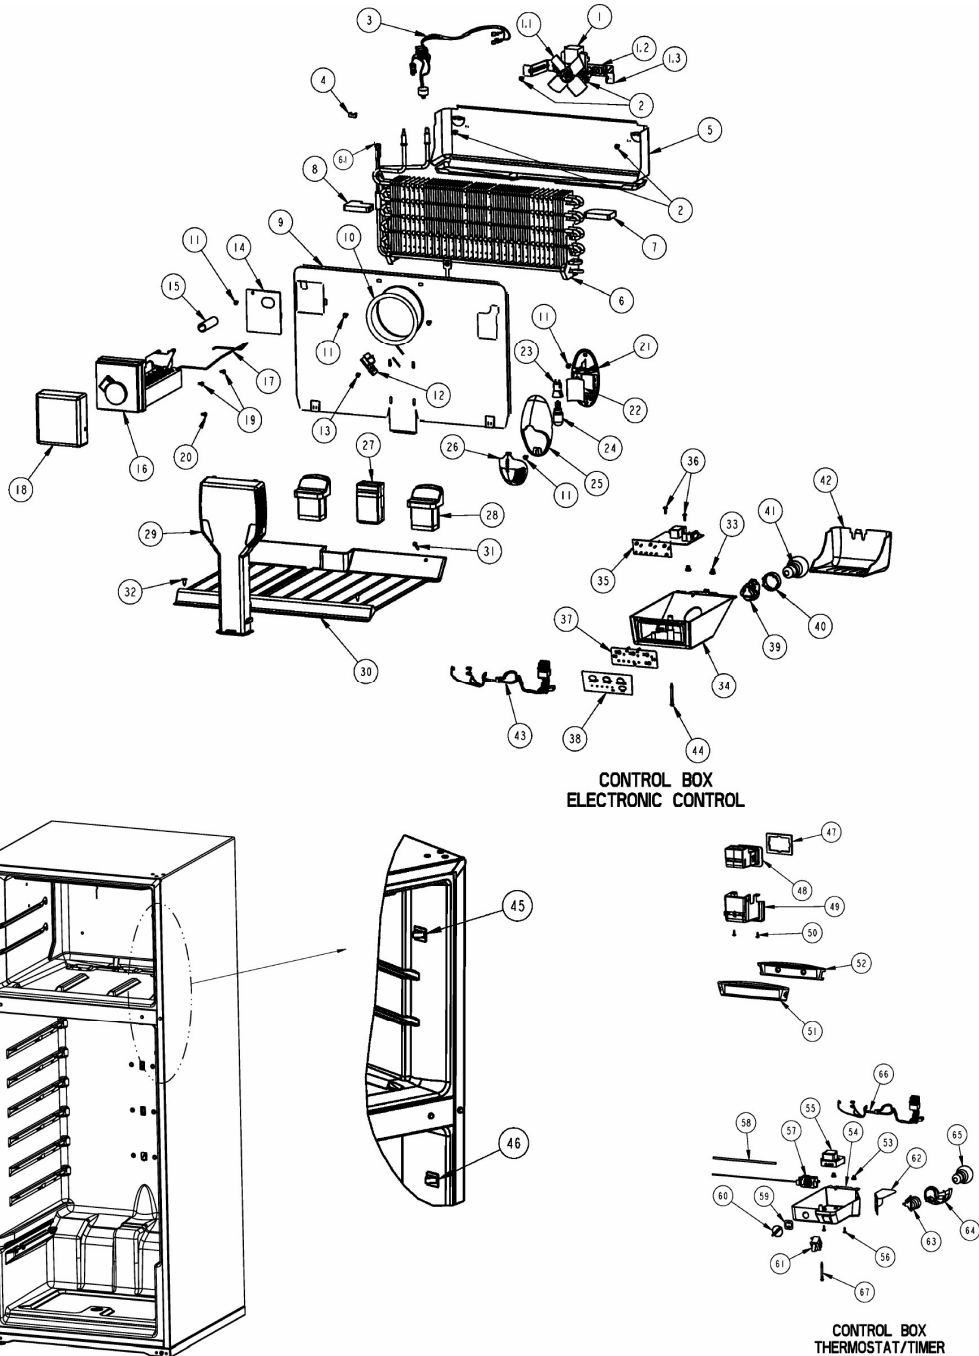

REFRIGERADOR 2WRTETTCQP00

Capacidad

14 pies

Color

Blanco

Sistema de aire / Caja control

REFRIGERADOR 2WRTETTCQP00

Capacidad		14 pies	
Color		Blanco	
Sistema de aire / Caja control			
R e f	Descripción	C a n t	Numero de Parte
1	Motor evaporador	1	2201212
1	Aspas para motor evaporador	1	2169142
1	Amortiguador para motor evaporador	2	2264462
1	Bracket soporte posterior motor evaporador	1	2197405
***	Bracket soporte frontal motor evaporador	1	2197404
2	Tornillo 8-18 X .600	2	489442
3	Ensamble arnes congelador (con bimetal)	1	2192096
4	Clip Bimetal	***	***
5	Charola de deshielo	1	2201515
6	Evaporador ensamble	1	2215207
6	Resistencia de deshielo	1	2176942
7	Soporte evaporador	***	***
8	Soporte evaporador	***	***
9	Cubierta evaporador	1	2201205
10	Anillo cubierta evaporador	***	***
11	Tornillo 8-18 X .500	4	489478
12	Deflector de aire	1	2262195
13	Tornillo 8-18 X .375	1	487415
14	Cubierta para agujero en cubierta evaporador	2	2217784
15	Tubo entrada de agua	***	***
16	Ensamble Ice Maker	***	***
17	Brazo de corte de funcionamiento	***	***
18	Cubierta frontal para Ice Maker	***	***
19	Tornillo 8-18 X .813	***	***
20	Tornillo 8-18 X .500	***	***
21	Sujetador foco congelador	**	***
22	Deflector de luz congelador	**	***
23	Socket	1	4387478
24	Foco	1	2252970
25	Sujetador cubierta foco	**	***
26	Cubierta foco congelador	**	***
27	Ducto de aire ensamble	1	2252831
28	Ducto de retorno	2	2197052
29	Torre de aire	1	9790408
30	Piso congelador	***	***
31	Tornillo 8-18 X 1.000	2	489474
32	Grapa sujetador	***	***
33	Rivets	2	939962
34	Caja de control deshielo electronico	***	***
35	Control electronico ensamble	***	***
36	Tornillo 6-20 X .500	***	***
37	Sujetador caja de control	***	***