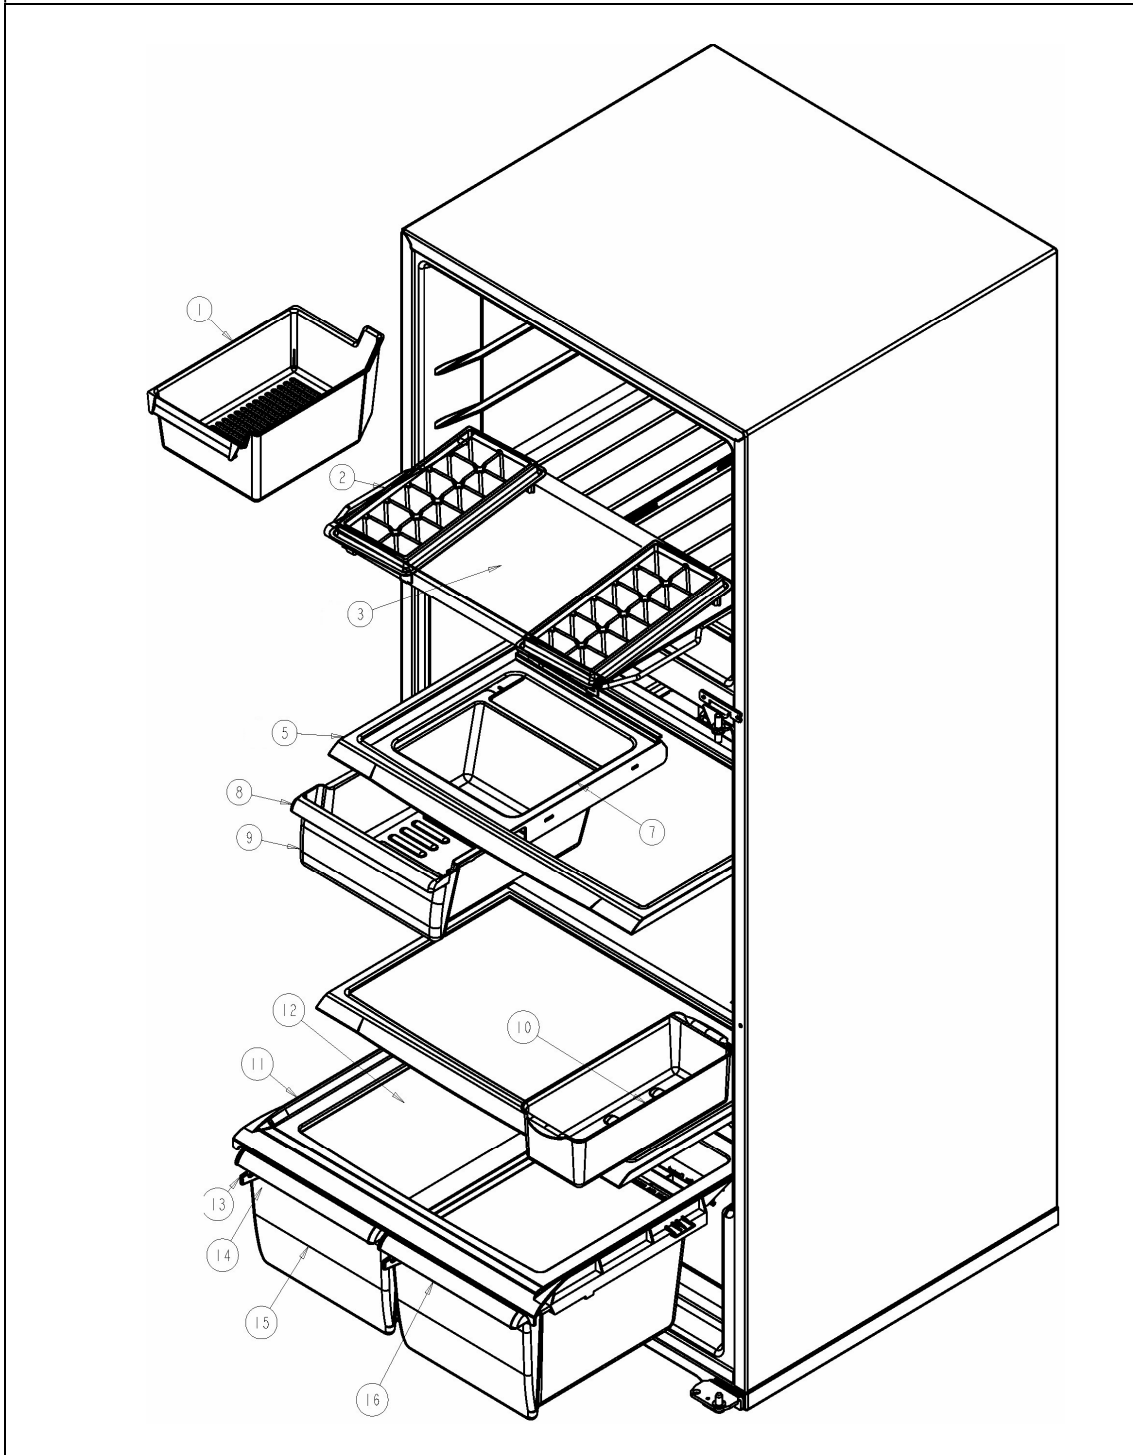

EXPLOSIONADO DE PARTES

Refrigerador Automático

Modelo:
2WRTETTCQP00

REFRIGERADOR 2WRTETTCQP00

Marca	Whirlpool
Capacidad	14 pies
Color	Blanco

Parrillas / Cajones

REFRIGERADOR 2WRTETTCQP00

Capacidad		14 pies	
Color		Blanco	
Parrillas / Cajones			
R e f	Descripción	C a n t	Numero de Parte
1	Cajón para cubos de hielos	***	***
2	Charola para hielos	2	2202063
3	Ensamble parrilla congelador	1	2192514
5	Ensamble parrilla refrigerador	2	2263643
7	Sujetador cajon de carnes	1	2262686
8	Vista cajon de carnes	**	***
9	Cajón de carnes	1	2207936
10	Cajón para huevos	***	***
11	Cubierta plastica cajón legumbrero	1	2192250
12	Vidrio para cubierta legumbrera	1	2210047
13	Cuerpo control de humedad	1	2212446
14	Deslizador control de humedad	1	2176222
15	Cajon legumbrero	2	2252932
***	Cajon legumbrero ensamble con control de humedad	**	***
16	Vista cajon de legumbres	**	***