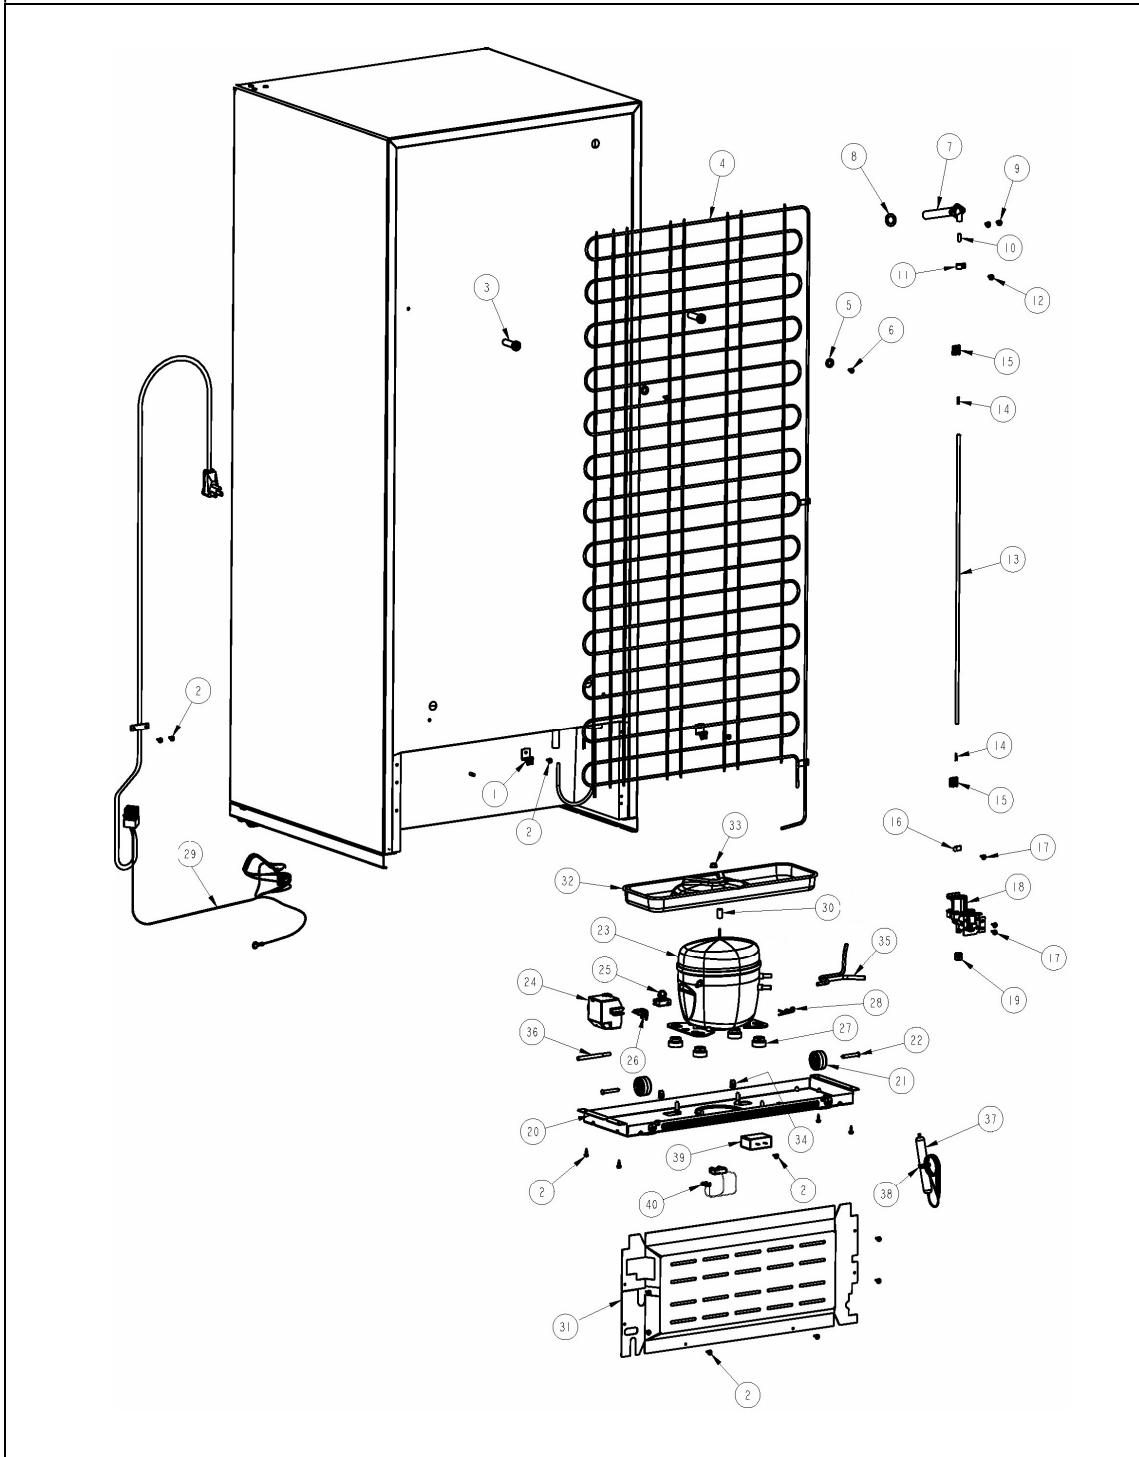

REFRIGERADOR 2WRTETTCQP00

Capacidad

14 pies

Color

Blanco

Sistema Sellado

Nota: La referencia que aparezcan en su num de parte con asteriscos ***indica que no aplica para este modelo.

Distribuidor Autorizado

SurteRápido.com

Venta de Refacciones
Electrodomesticas

REFRIGERADOR 2WRTETTCQP00

Marca		Whirlpool	
Capacidad		14 pies	
Color		Blanco	
Sistema Sellado			
R e f	Descripción	C a n t	Numero de Parte
1	Clip condensador	2	2172892
2	Tornillo 8-18x0.600	15	489442
3	Separador de condensador	2	2258452
4	Condensador	1	2252730
5	Arandela plana	2	VS611
7	Tubo de llenado de agua	1	2174760
8	Sello empaque	1	1106508
9	Tornillo8-18x0.500	2	489084
10	Plastic closure	1	487996
11	Abrazadera para tubo	***	***
12	Tornillo8-18x0.500	***	***
13	Tubo de agua	1	2174760
14	Inserto para tubo de plastico	***	***
15	Clip tubo de llenado Ice Maker	***	***
16	Abrazadera para manguera	***	***
17	Tornillo8-18x0.500	***	***
18	Valvula solenoide	***	***
19	Tuerca de compresion	***	489153
20	Soporte compresor	1	2221886
21	Rodillo trasero	2	2150304
22	Perno para rodillo	2	2262072
23	Compresor	1	2256728
24	Cubierta para terminal	1	2162358
25	Relevador	1	2262181
26	Protector termico	1	2154760
27	Amortiguador para compresor	8	2222084
28	Chaveta	4	24364001
29	Arnes tomacorriente principal	1	2252881
30	Separador charola de evaporacion	1	487802
31	Cover unit	1	2256813
32	Charola de evaporacion	2	2176668
33	Tuerca hexagonal	2	999299
34	Clip para arnes	2	939054
35	Tubo de descarga	1	2174791
36	Tubo de proceso	1	2192332
37	Filtro secador	1	2201796
38	Abrazadera plastica	***	***
39	Capacitor	2	2264017
40	Arnes para capacitor	1	2172890