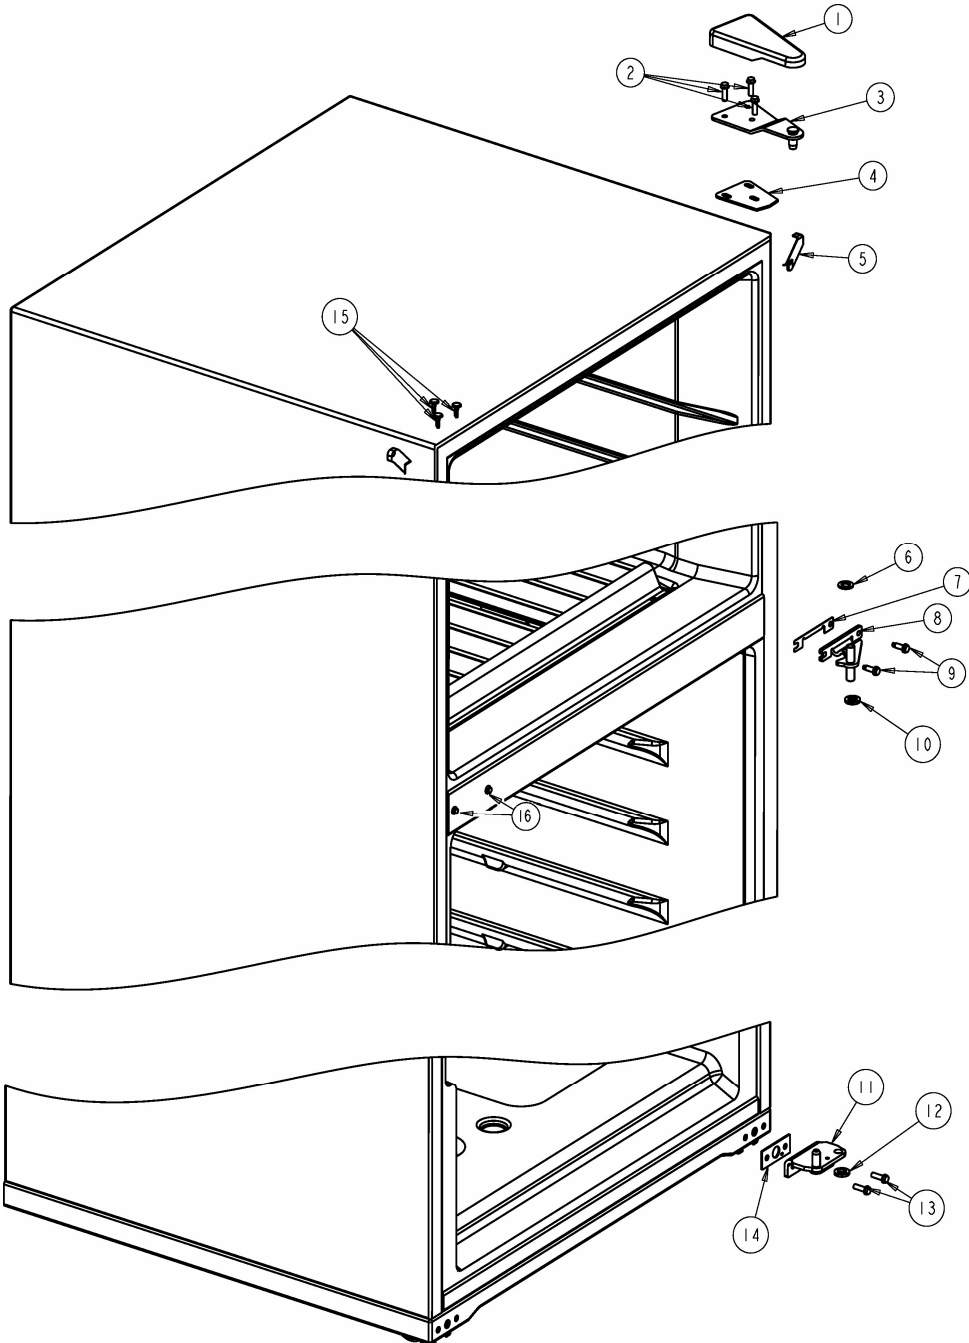

REFRIGERADOR 2WRTETTCQP00

Capacidad		14 pies	
Color		Blanco	
Sistema de aire / Caja control			
R e f	Descripción	C a n t	Numero de Parte
38	Overlay de tarjeta electronica	***	***
39	Socket refrigerador	***	***
40	Adaptador protector socket (Shroud light)	1	2169193
41	Foco refrigerador	1	2252970
42	Cubierta foco	***	***
43	Arnes caja de control	1	2176927
44	Tornillo 8-18 X 3.000	2	8533892
45	Switch del foco	1	999335
46	Switch del foco	1	999335
47	Emapque difusor de aire	1	2252846
48	Ensamble cuerpo difusor de aire	1	2252834
49	Cubierta difusor de aire	1	2252837
50	Rivet para cubierta difusor de aire	2	2256983
51	Rejilla salida de aire	**	***
52	Aislante rejilla salida de aire	**	***
53	Rivets	2	939962
54	Caja de control deshielo mecanico	1	2215325
55	Timer de deshielo	1	2188371
56	Tornillo 6-20 X .500	2	488693
57	Termostato	1	2183403
58	Funda para termostao	1	1118680
59	Reten perilla de control	1	2165773
60	Perilla de control	1	2202885
61	Switch del foco	1	999335
62	Protector foco	1	9791702
63	Socket	1	2162085
64	Adaptador protector socket (Shroud light)	***	***
65	foco	1	2252970

REFRIGERADOR 2WRTETTCQP00

Capacidad

14 pies

Color

Blanco

Gabinete

REFRIGERADOR 2WRTETTCQP00

Capacidad		14 pies	
Color		Blanco	
Gabinete			
R e f	Descripción	C a n t	Numero de Parte
1	Cubierta para bisagra	1	2213360
2	Tornillo 12-24x0.685 AHW	7	489497
3	Bisagra superior	1	2261963
4	Separador bisagra superior	1	2221885
5	Vista para esquina gabinete	2	2166003
7	Separador bisagra central	1	2166043
8	Bisagra central	1	2166086
9	Tornillo 12-24x0.700 AHW	2	489498
10	Arandela 7/64 Nylon	3	487802
11	Bisagra inferior	1	2221927
12	Arandela 7/64 Nylon	1	487802
13	Tornillo 12-24x0.685 AHW	2	489497
14	Separador bisagra inferior	1	2201567
15	Tapón para agujero de bisagra (Gabinete)	3	941839
16	Tapón para tornillo parte intermedia (Gabinete)	*	***