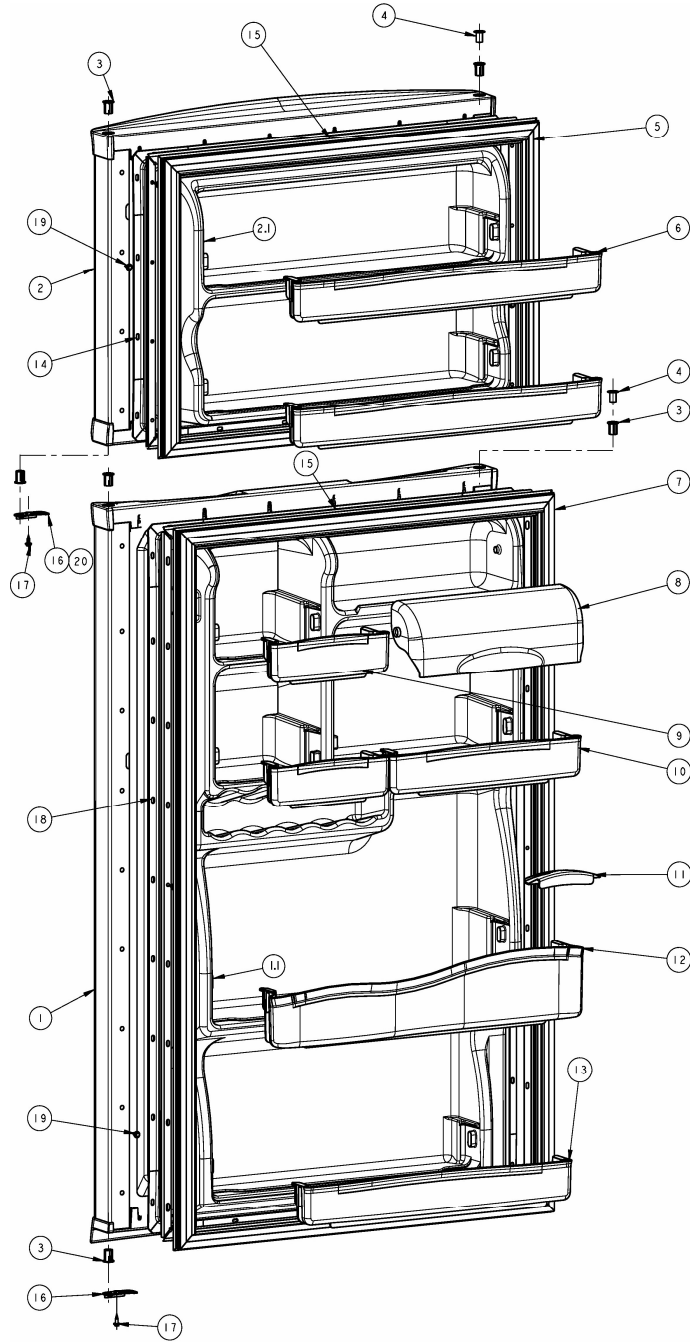

REFRIGERADOR 2WRTETTCQP00

Capacidad

14 pies

Color

Blanco

Puertas

REFRIGERADOR 2WRTETTCQP00

Capacidad		14 pies	
Color		Blanco	
Puertas			
R e f	Descripción	C a n t	Numero de Parte
1	Puerta ensamble refrigerador	1	2256686W
1	Puerta interior refrigerador	1	2202215
2	Puerta ensamble congelador	1	2263766W
2	Puerta interior congelador	***	2202251
3	Capsula de giro	8	2179167
4	Tapon para capsula de giro	1	2212648
5	Empaque magnético congelador	1	2191889
6	Anaquele congelador	2	2256978
7	Empaque magnético refrigerador	1	2262078
8	Puerta multiusos superior	**	***
9	Anaquele superior refrigerador 1/3W	1	2256979
10	Anaquele superior refrigerador 2/3W	***	***
11	Separador de botella	1	2215046
12	Anaquele refrigerador media	1	2256977
13	Anaquele refrigerador inferior	1	2256981
14	Reten lateral para empaque magnetico congelador	2	1122553
15	Reten superior e inferior para empaque magnetico	4	1120614
16	Freno puerta	2	2189202
17	Tornillo 8-16 X .580 MPN SL/CR PT	2	8533904
18	Reten lateral para empaque magnetico refrigerador	2	1122551
19	Tornillo 8-18X.600 MHW 30DEG SER	48	489442
20	Separador freno puerta congelador	***	***