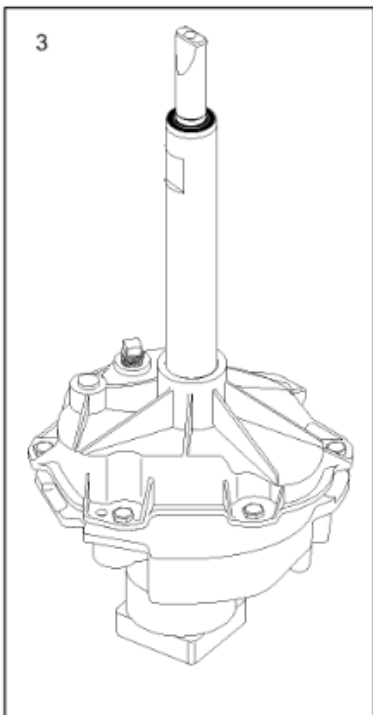

Distribuidor Autorizado

SurteRápido.com

Venta de Refacciones
Electrodomesticas

417.94872302 TINAS

417.94872302 TINAS

3	131551102	COVER SPLASH
4	131212301	CAPACITOR
6	131454201	WASHER
7	5303161296	WASHER
9	5303304824	BLOWER CLAMP
10	131726300	HOSE ASSY, W/NOZZLE
11	131605901	AGITATOR ASM
12	131221300	TUB
13	5303283293	TRUNION SCREW
14	131192800	BOLT
15	5308001923	PLATE
16	131545101	TRUNNION
18	131557201	TUB SPLASH
20	3205150	SCREW
21	5308002401	WASHER
22	131373610	LEG SUPPORT
23	5303208858	SPRING
23A	5303208860	SPRING
24	131373900	HORIZONTAL SPRING
26	3204405	SPIN BEARING
27	5303304825	SCREW
28	134161100	V-BELT
29	131498301	IDLER PULLEY
30	131862900	IDLER ARM ASSEMBLY
33	3204425	SPRING
34	3204426	SLEEVE
35	3161433	RETAINER
36	5303261031	WASHER
37	5303161306	WASHER
38	5303318708	NUT MOTOR
39	131205100	SCREW
40	134159500	MOTOR
41	131513300	SHIELD

43	134051200	WATER PUMP
45	134049200	HOSE,DRAIN
48	131306234	CLAMP-TUB PU
49	131494800	HOSE-PUMP TO
51	134164400	SCREW
53	5304401845	PRESSURE TUB
56	131468900	SCREW-AGITAT
57	131339600	SPACER DISPENSER
58	134160900	SCREW
60	131304300	WASHER-PADDE
62	131258400	SCREW
66	131624500	CUP CAP ASSEMBLY
67	131606210	CAP
68	131707800	RING-DRAIN H
69	131731500	RATCH FASTNR
	5303309503	BACKSHEET CLIP
	131901400	SEAL SPLASH
	5303212877	SPRING-ADJUSTMENT INSERT
	131663500	DRAIN HOSE
	131506500	HOSE CLIP
	131462500	CLIP-DRAIN/H

417.94872302 TRANSMISION

417.94872302 TRANSMISION

2	131475100	HUB,DRIVE ,AGITATOR
3	131878402	ASMY-TRANS H
6	134197900	HEX WASHER HEAD SCREW
26	5303279394	TUB SEAL