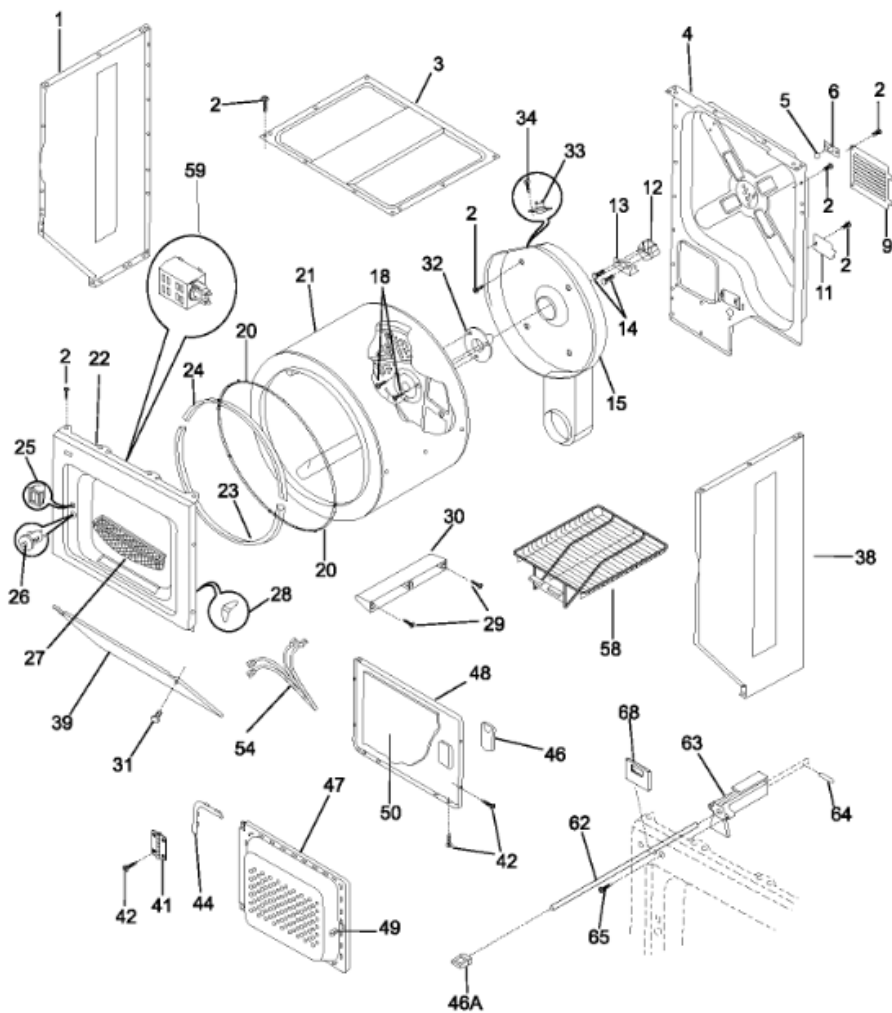

Distribuidor Autorizado

SurteRápido.com

Venta de Refacciones
Electrodomesticas

417.94872302 TAMBOR

417.94872302 TAMBOR

1	131084700	PANEL
2	131168200	PAN-HEAD SCREW
3	131883301	PANEL
4	131752302	PANEL
5	5303281019	BALL
6	5303281020	NUT
9	3204249	ACCESS PANEL
11	5303207395	COVER
12	131825900	BEARING DRUM
13	131724300	BRACKET
14	131205400	SCREW
15	5303207394	DUCT
18	131477000	SCREW SHAFT
20	131963900	GLIDE DRUM
21	134122572	DRUM
22	131636260	FRONT DOOR PANEL
23	134134700	FELT
24	134036400	UPPER FELT SEAL
25	131658800	DOOR CATCH
26	8006623	SWITCH
27	131359600	LINT TRAP
28	5303281074	CLIP-GUIDE
29	131382300	VANE SCREW
30	5303201200	VANE
31	131202300	SCREW
32	131777700	SHAFT
33	5304406099	THERMAL DISC
34	131243800	SCREW
38	131084800	PANEL
39	131084402	PANEL-SERVIC
41	134222900	HINGE
42	131209600	FLAT-HEAD SCREW
44	131129900	GASKET

46	131789400	HANDLE
46A	5303300844	TRIM
47	131579103	PANEL
48	131789303	DRYER DOOR
49	5303211430	STRIKE
50	3204286	INSULATOR
54	131786400	HARNESS-EL
58	134121600	DRYING RACK
59	131843500	HOUSING
62	3204296	ROD
63	3204295	BLOCK
64	3205240	SPRING PIN
65	131205100	SCREW
68	134139900	HANGER COVER
	3281126	CLIP