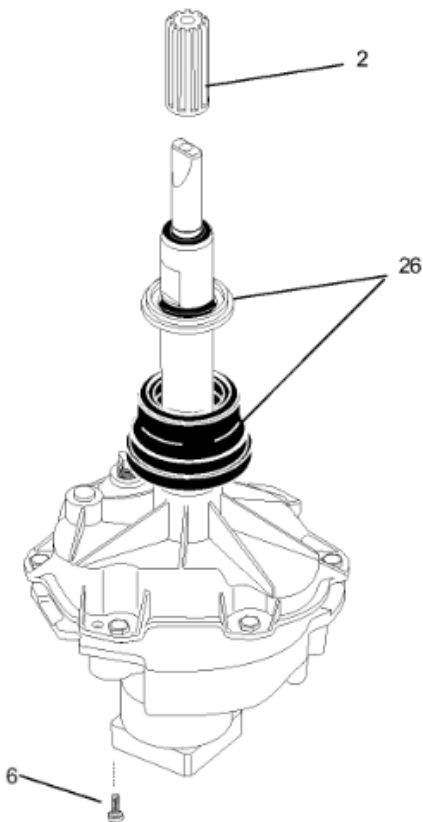

Distribuidor Autorizado

SurteRápido.com

Venta de Refacciones
Electrodomesticas

417.94872302 TINAS

417.94872302 TINAS

3	131551102	COVER SPLASH
4	131212301	CAPACITOR
6	131454201	WASHER
7	5303161296	WASHER
9	5303304824	BLOWER CLAMP
10	131726300	HOSE ASSY, W/NOZZLE
11	131605901	AGITATOR ASM
12	131221300	TUB
13	5303283293	TRUNION SCREW
14	131192800	BOLT
15	5308001923	PLATE
16	131545101	TRUNNION
18	131557201	TUB SPLASH
20	3205150	SCREW
21	5308002401	WASHER
22	131373610	LEG SUPPORT
23	5303208858	SPRING
23A	5303208860	SPRING
24	131373900	HORIZONTAL SPRING
26	3204405	SPIN BEARING
27	5303304825	SCREW
28	134161100	V-BELT
29	131498301	IDLER PULLEY
30	131862900	IDLER ARM ASSEMBLY
33	3204425	SPRING
34	3204426	SLEEVE
35	3161433	RETAINER
36	5303261031	WASHER
37	5303161306	WASHER
38	5303318708	NUT MOTOR
39	131205100	SCREW
40	134159500	MOTOR
41	131513300	SHIELD

43	134051200	WATER PUMP
45	134049200	HOSE,DRAIN
48	131306234	CLAMP-TUB PU
49	131494800	HOSE-PUMP TO
51	134164400	SCREW
53	5304401845	PRESSURE TUB
56	131468900	SCREW-AGITAT
57	131339600	SPACER DISPENSER
58	134160900	SCREW
60	131304300	WASHER-PADDE
62	131258400	SCREW
66	131624500	CUP CAP ASSEMBLY
67	131606210	CAP
68	131707800	RING-DRAIN H
69	131731500	RATCH FASTNR
	5303309503	BACKSHEET CLIP
	131901400	SEAL SPLASH
	5303212877	SPRING-ADJUSTMENT INSERT
	131663500	DRAIN HOSE
	131506500	HOSE CLIP
	131462500	CLIP-DRAIN/H

417.94872302 TRANSMISION

417.94872302 TRANSMISION

2	131475100	HUB,DRIVE ,AGITATOR
3	131878402	ASMY-TRANS H
6	134197900	HEX WASHER HEAD SCREW
26	5303279394	TUB SEAL