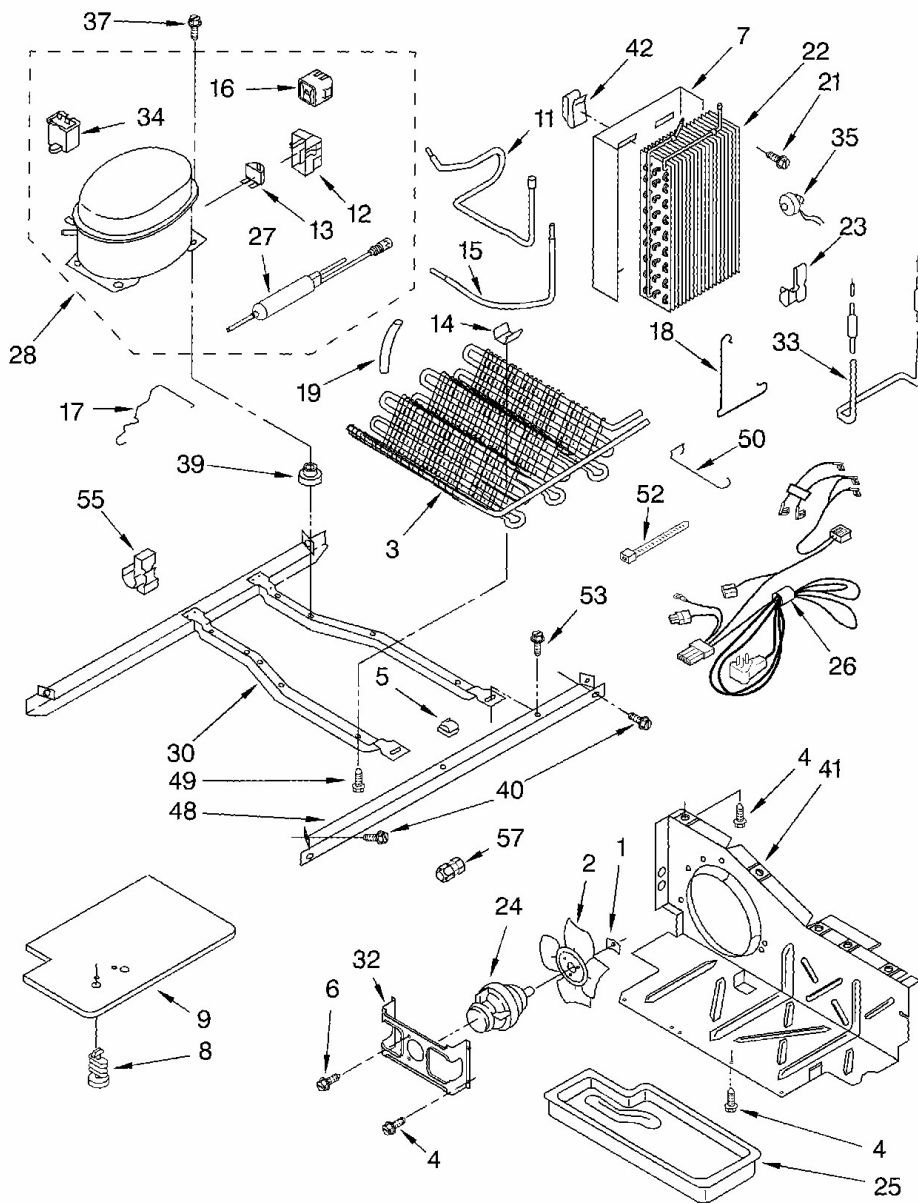

REFRIGERADOR 7ED2GTQXPQ00

Marca	Whirlpool
Capacidad	22 pies
Color	Blanco

UNIT