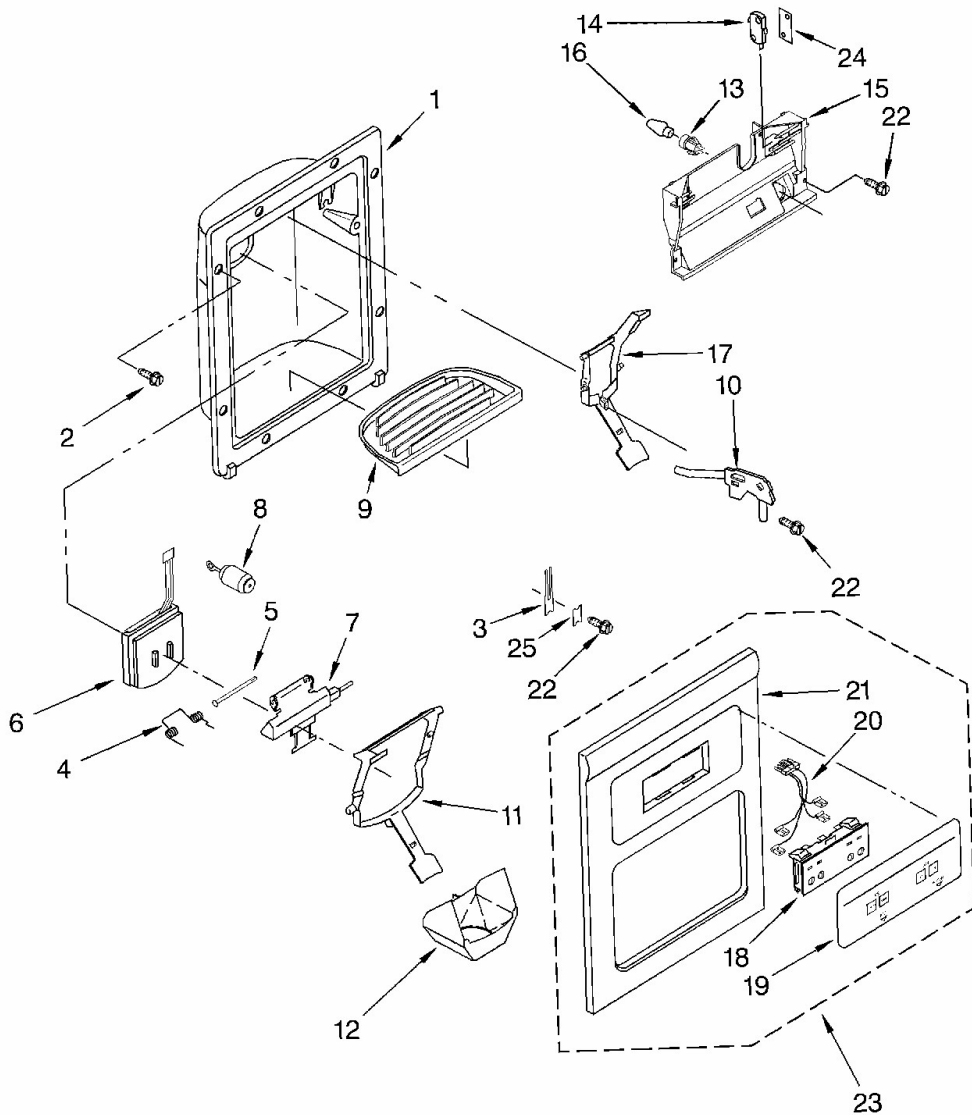

Marca	Whirlpool
Capacidad	22 pies
Color	Blanco

DISPENSER FRONT