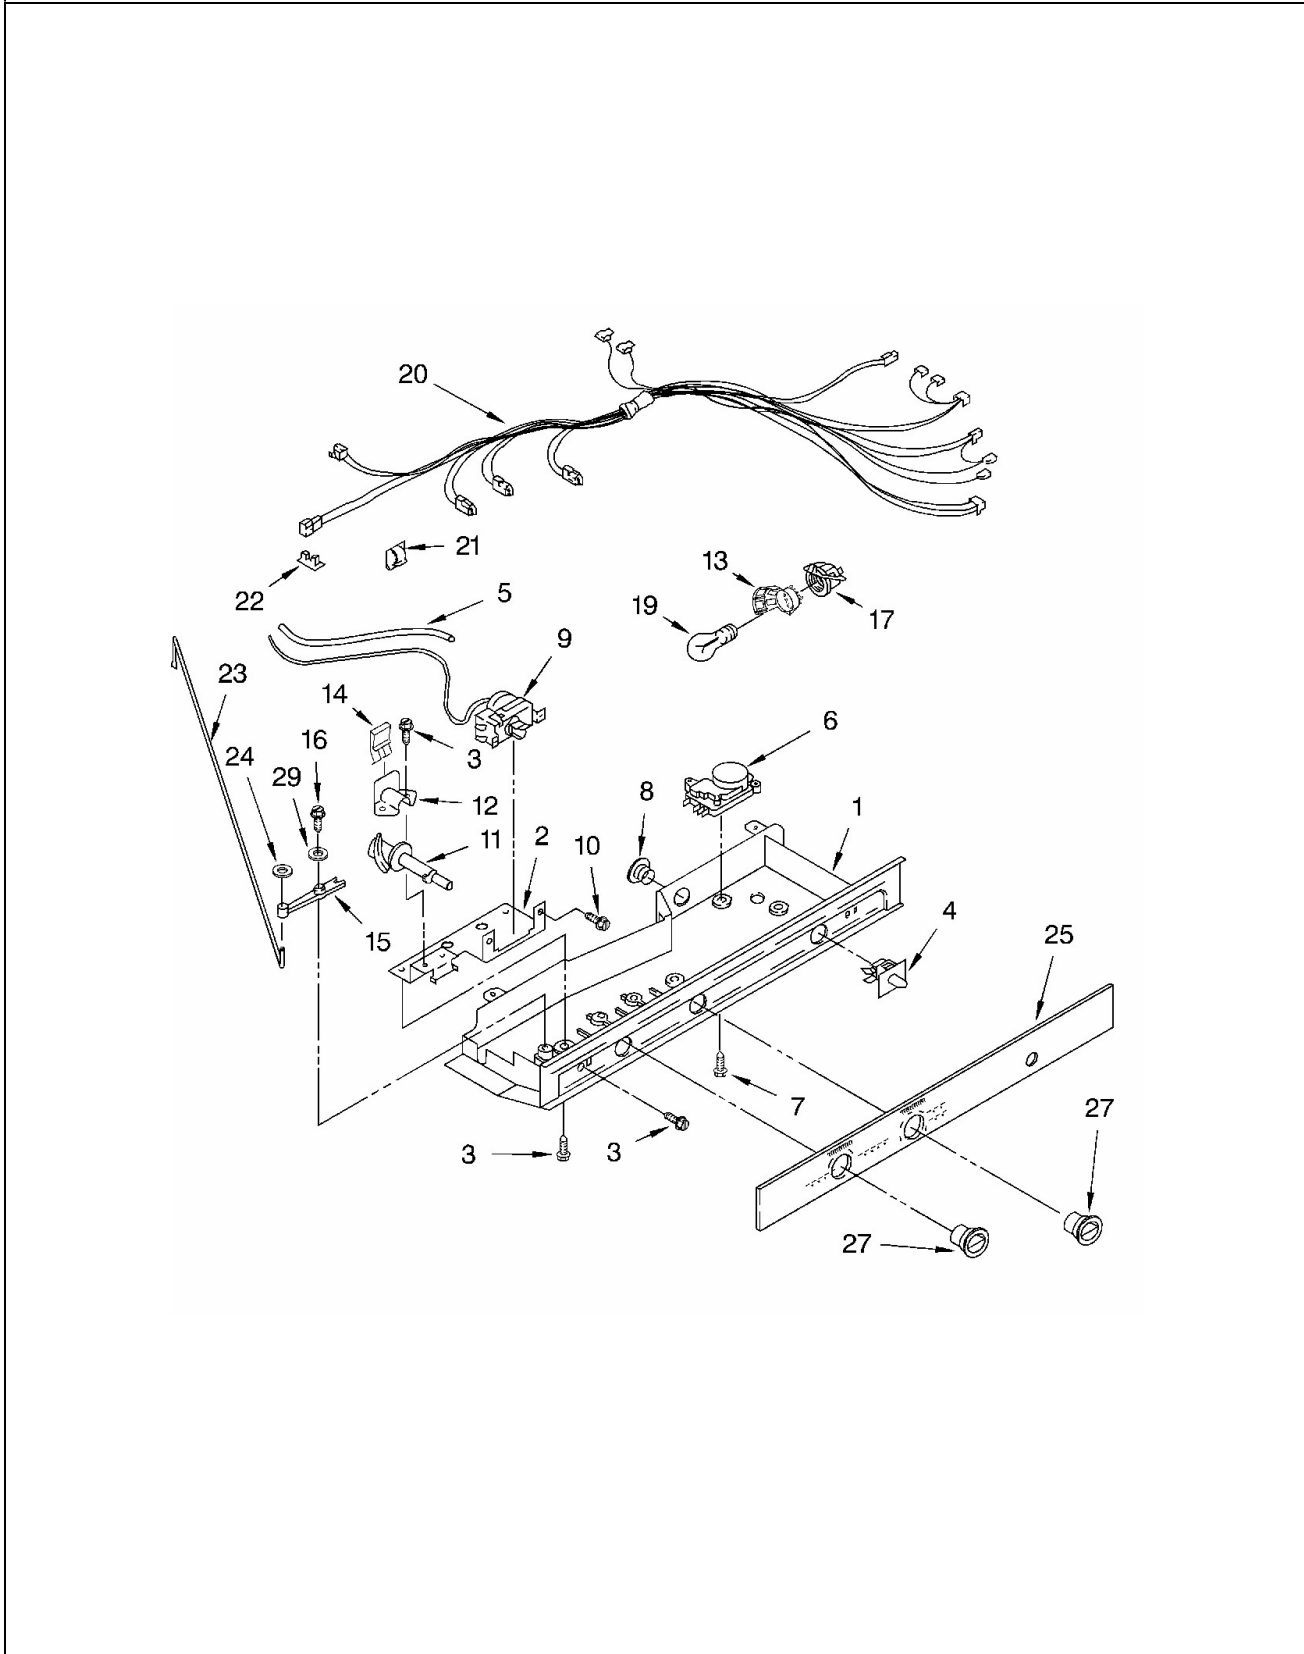

REFRIGERADOR 7ED2GTQXPQ00

Marca	Whirlpool
Capacidad	22 pies
Color	Blanco

CONTROL

REFRIGERADOR 7ED2GTQXPQ00

Marca		Whirlpool	
Capacidad		22 pies	
Color		Blanco	
R e f	Descripción	C a n t	Numero de Parte
CONTROL			
1	Control Box	1	2200137
2	Mounting Bracket	1	1110629
3	Screw (4)	4	3179776
4	Light Switch	1	2149705
5	Tube Barrier, Thermostat	1	2196003
6	Defrost Timer	1	482493
7	Screw (2)	2	489192
8	Hole Plug	1	940014
9	Thermostat Assembly	1	2198202
10	Screw	1	965173
11	Cam Assembly	1	2182195
12	Bearing Body	1	1110560
13	Shroud, Light	1	2175210
14	Clip, Damper Control	1	2196062
15	Pivot Arm	1	1110559
16	Screw	1	627068
17	Light Socket	1	4387478
19	Light Bulb	1	527949
20	Control Box Harness	1	2187326
21	Clip, Wiring	1	1115374
22	Clip, Wiring	1	1115375
23	Connecting Rod	1	1123959
24	Fastener, Push-On	1	489285
25	Escutcheon, Control Box	1	2255597
27	Knob, Air Control	1	2197871
29	Spring Washer	1	489203