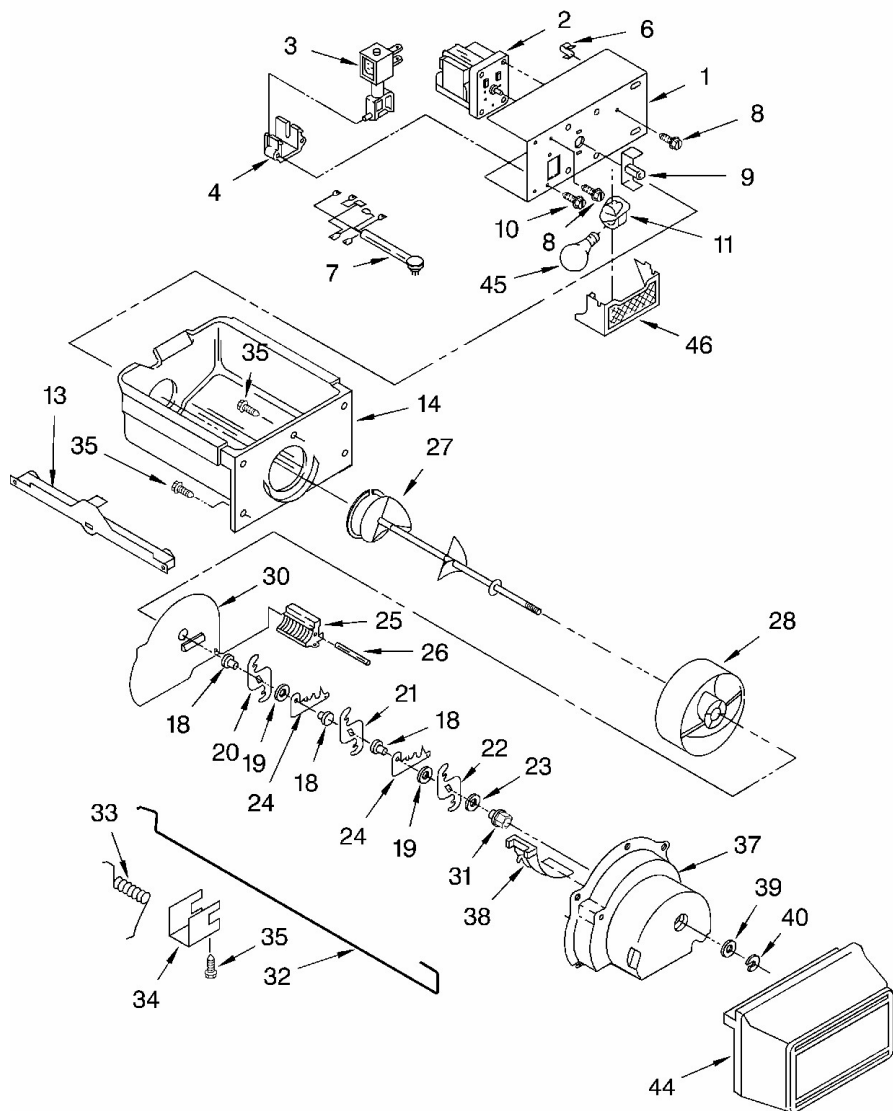

Marca	Whirlpool
Capacidad	22 pies
Color	Blanco

FREEZER LINER

REFRIGERADOR 7ED2GTQXPQ00

Marca		Whirlpool	
Capacidad		22 pies	
Color		Blanco	
R e f	Descripción	C a n t	Numero de Parte
FREEZER LINER			
1	Liner (Not A Seviceable Part)	1	
2	Slide, Ice Door	1	1115380
3	Door, Ice Compartment	1	2171712
5	Screw	1	489478
6	Clip, Air Duct (2)	2	2215823
7	Support, Stud (4)	4	4388405
8	Shelf (1)	1	2174249
	Shelf (2)	2	2174265
9	Stud, Rear	4	2196207
10	Screw	4	3400893
11	Freezer Bin	1	2216111
13	Grommet (4)	8	2176134
19	Switch, Rocker Arm	1	4387911
20	Stud	4	2196483
21	Screw	1	3400895
28	Slide, Ice Container (Left Side)	**	***
	Slide, Ice Container (Right Side)	1	1119293
29	Screw	1	718257

REFRIGERADOR 7ED2GTQXPQ00

Marca	Whirlpool
Capacidad	22 pies
Color	Blanco

MOTOR AND ICE CONTAINER

REFRIGERADOR 7ED2GTQXPQ00

Marca		Whirlpool	
Capacidad		22 pies	
Color		Blanco	
R e f	Descripción	C a n t	Numero de Parte
MOTOR AND ICE CONTAINER			
1	Bracket, Motor	1	2183728
2	Motor, Dispenser	1	2188242
3	Soleniod Assembly	2	2152713
4	Guide, Solenoid	2	2149100
6	Clip, Wiring	1	1115374
7	Wiring Assembly, Ice Dispenser	2	2206501
8	Screw	1	489399
9	Coupling, Motor	2	2205716
10	Screw	1	489478
11	Socket, Light	1	4387478
13	Slide, Container (Right Side)	1	1119293
	Slide, Container (Left Side)	1	1119237
14	Ice Container	1	2196089
18	Spacer, Step (3)	3	1119005
19	Spacer, Flat (2)	2	1119007
20	Blade, Rotary	1	1119006
21	Blade, Rotary	1	1119012
22	Blade, Rotary	1	1119013
23	Washer, Plain	1	489235
24	Blade, Fixed (2)	2	1119009
25	Block, Blade	1	2157405
26	Roll Pin	1	489229
27	Auger	1	2196295
28	Drum	1	4388736
30	Floating Baffle	1	2171682
31	Nut, Bearing	1	1119018
32	Control Arm	1	2155231
33	Spring, Return	1	1119020
34	Retainer Clip, Rod	1	1119021
35	Screw	1	488787
37	Housing, Crusher	1	2180348
38	Deflector, Ice	1	1119017
39	Washer, Plain	1	489234
40	Retainer Ring	1	489236
44	Front Cover, Ice Container	1	2171709
45	Light Bulb	4	527949
46	Light Lens, Dispenser	1	2171706