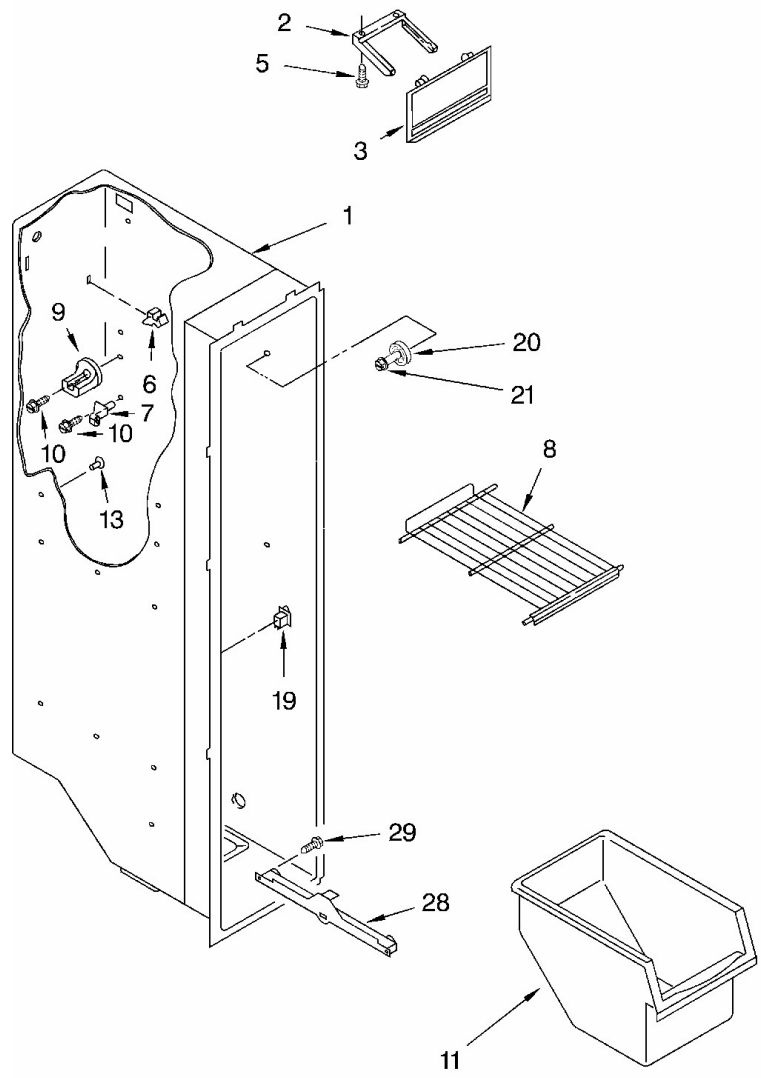

Marca	Whirlpool
Capacidad	22 pies
Color	Blanco

FREEZER LINER