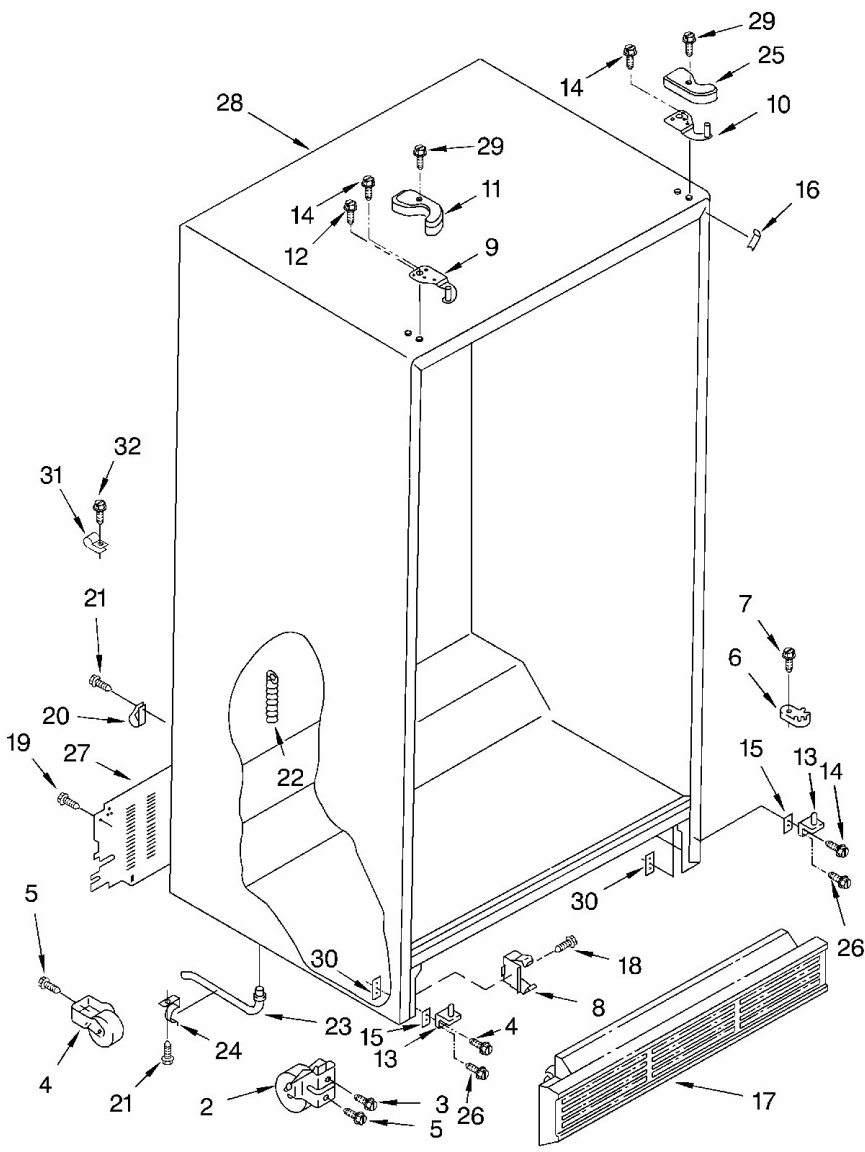

EXPLOSIONADO DE PARTES

Refrigerador Duplex

Modelo:

REFRIGERADOR 7ED2GTQXPQ00

Marca	Whirlpool
Capacidad	22 pies
Color	Blanco

CABINET

REFRIGERADOR 7ED2GTQXPQ00

Marca		Whirlpool	
Capacidad		22 pies	
Color		Blanco	
R e f	Descripción	C a n t	Numero de Parte
CABINET			
2	Front Roller (2)	2	4386774
3	Screw	1	3400517
4	Roller (Rear) (2)	2	2196236
5	Screw	1	489427
6	Door Closer, Lower Cam (2)	2	2155311
7	Screw	1	489483
8	Clip, Grille	1	2155013
9	Hinge, Top FC	1	2203770
10	Hinge, Top RC	1	2203771
11	Hinge Cover-FC (White)	1	2203407W
12	Screw	1	489128
13	Hinge Bottom (2)	2	2217075
14	Screw	1	489497
15	Spacer, Hinge	1	2209697
16	Filler, Wrapper (White)	1	2196094
17	Grille (White)	1	2198469W
18	Screw	1	489128
19	Screw	1	488729
20	Clamp	1	488366
21	Screw	1	489464
22	Drain Ferrule	1	940139
23	Extension Tube	1	1108438
24	Clip, Drain Tube	1	1108439
25	Hinge Cover-RC (White)	1	2203408W
26	Screw	1	3400103
27	Cover, Unit	1	2214543
28	Cabinet (Not A Serviceable Part)	1	*****
29	Screw	1	8281227
30	Plate, Screw	1	2203098
31	Clamp	1	596171
32	Screw	1	487240