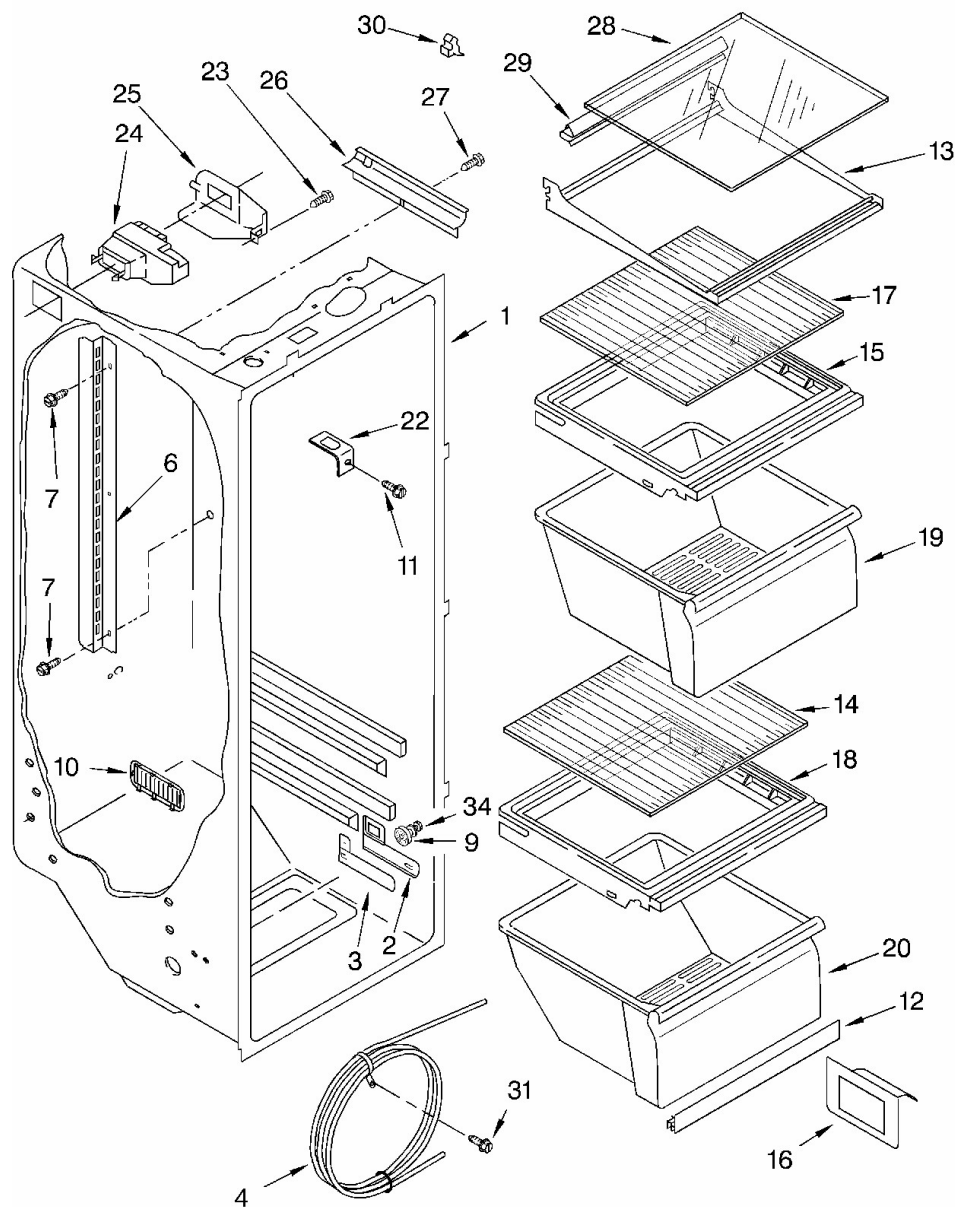

REFRIGERATOR LINER