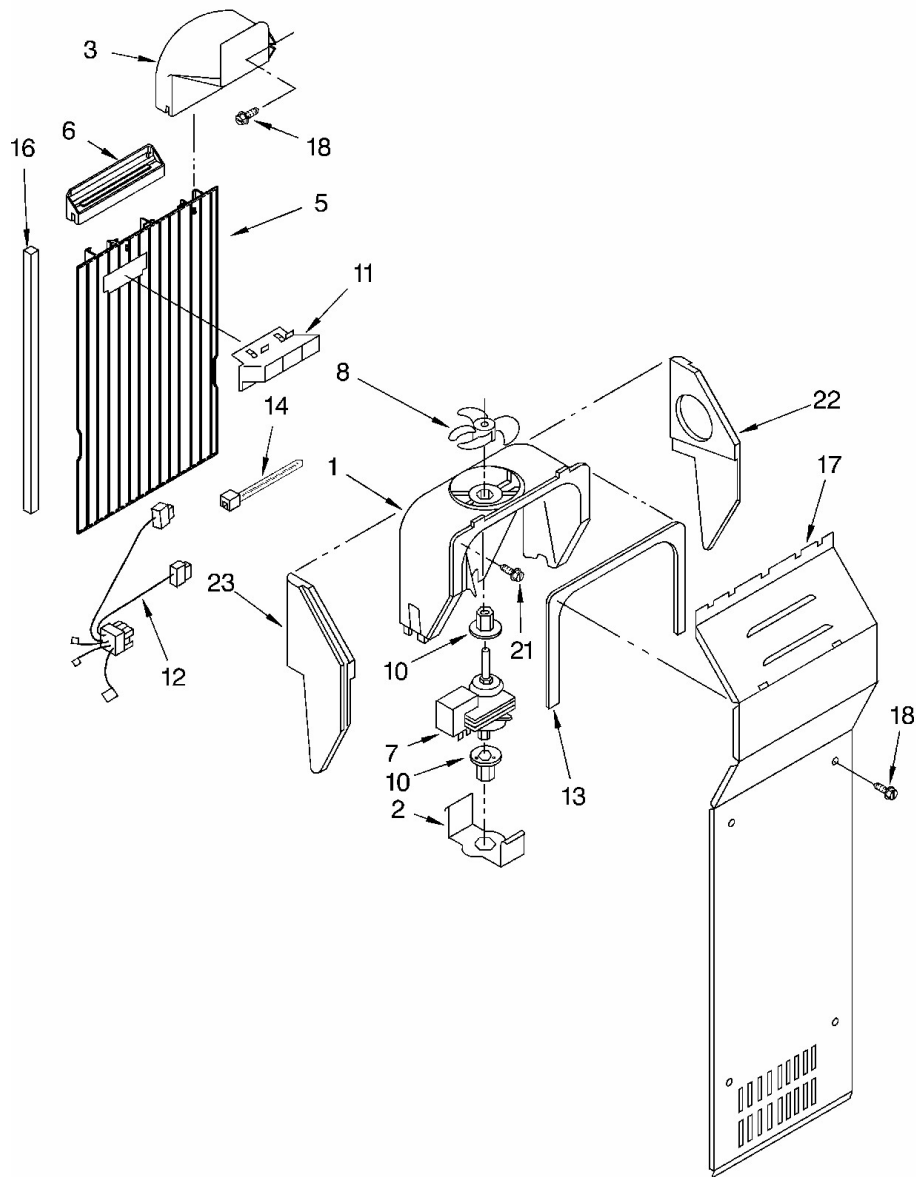

REFRIGERADOR 7ED2GTQXPQ00

Marca	Whirlpool
Capacidad	22 pies
Color	Blanco

AIR FLOW