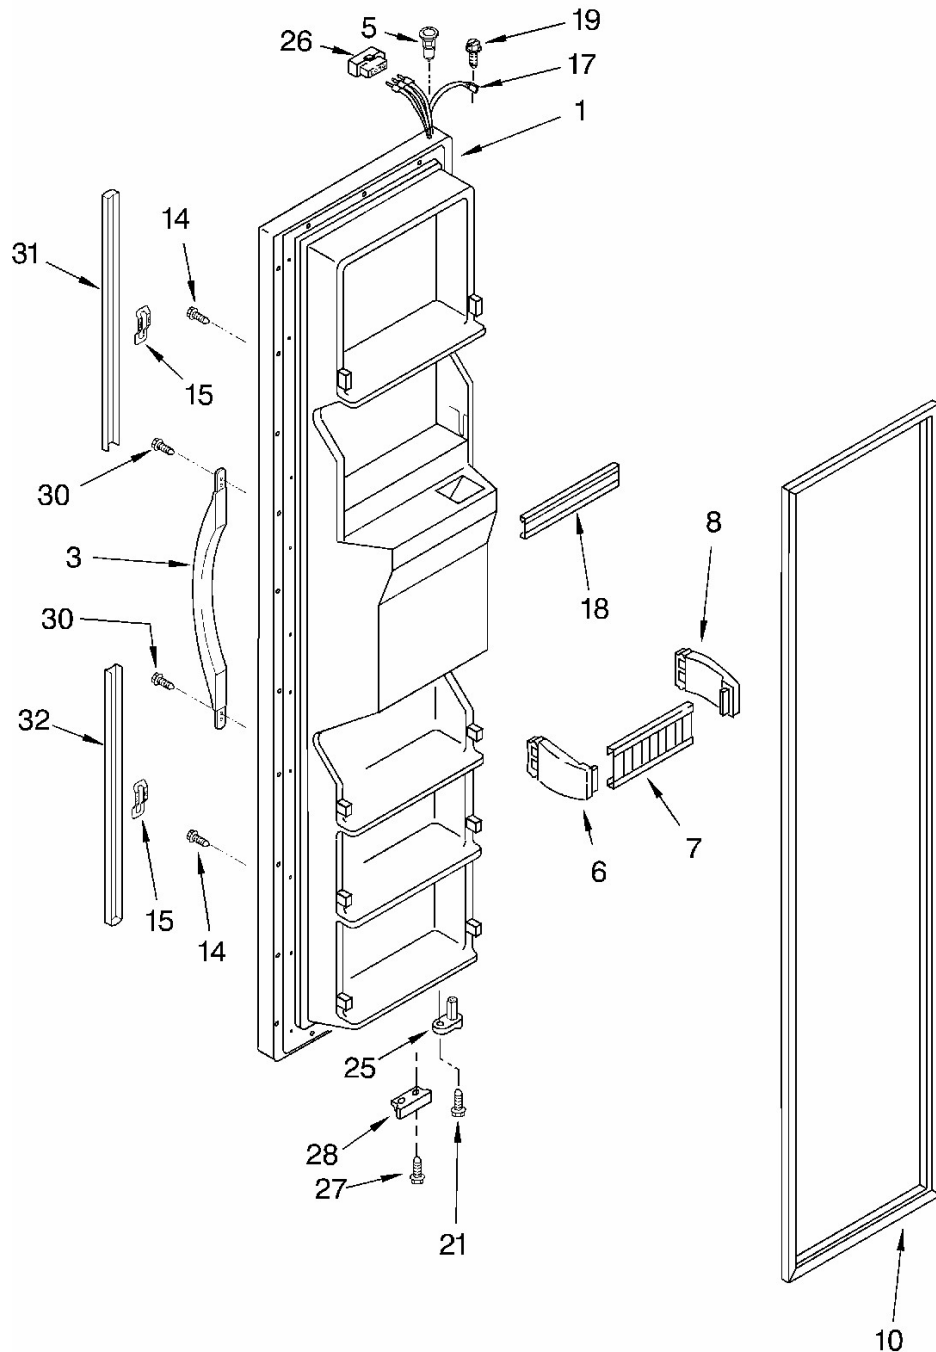

Marca	Whirlpool
Capacidad	22 pies
Color	Blanco

FREEZER DOOR