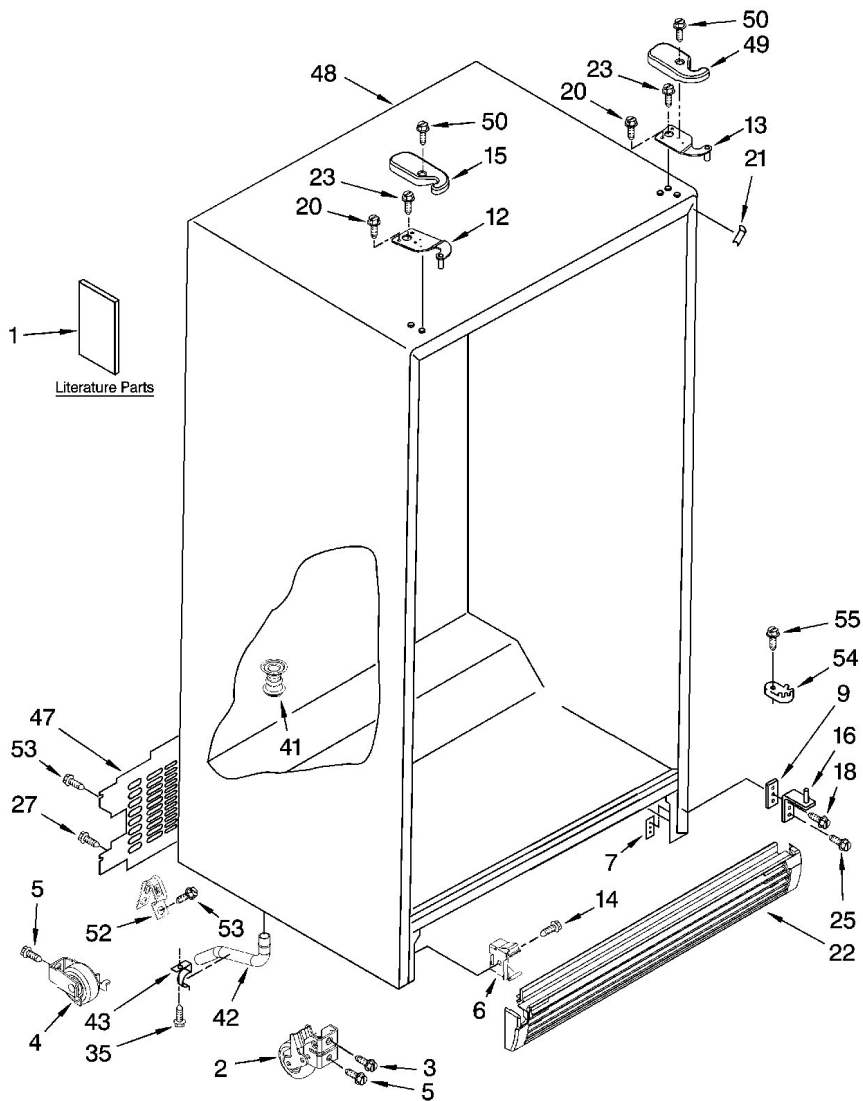

Distribuidor Autorizado

SurteRápido.com

Venta de Refacciones
Electrodomesticas

Refrigerador Whirlpool 7ED2HTQXSQ00

Distribuidor Autorizado

SurteRápido.com

Venta de Refacciones
Electrodomesticas

Refrigerador Whirlpool 7ED2HTQXSQ00

No. Ilus.	DESCRIPCIÓN	No. de Parte
2	Front Roller (2)	2174748
3	Screw (2)	3400517
4	Roller (Rear) (2)	2196236
5	Screw (2)	489427
6	Clip, Grille	2155013
7	Plate, Screw (2)	2304249
9	Shim	2209697
12	Hinge Top (FC)	2203770
13	Hinge, Top (RC)	2203771
14	Screw	488500
15	Hinge Cover (White)	2203407W
	Hinge Cover (Biscuit)	2203407T
	Hinge Cover (Black)	2203407B
16	Hinge Bottom (2)	2217075
18	Screw (4)	3400113
20	Screw	3400858
21	Filler, Wrapper (White)	2201014
	Filler, Wrapper (Biscuit)	2200926
	Filler, Wrapper (Black)	2201014
22	Grille (White)	2198469W
	Grille (Biscuit)	2198469T
	Grille (Black)	2198469B
23	Screw	489497
25	Screw (2)	3400103
27	Screw	489290
35	Screw	489464
41	Drain Fitting	940139