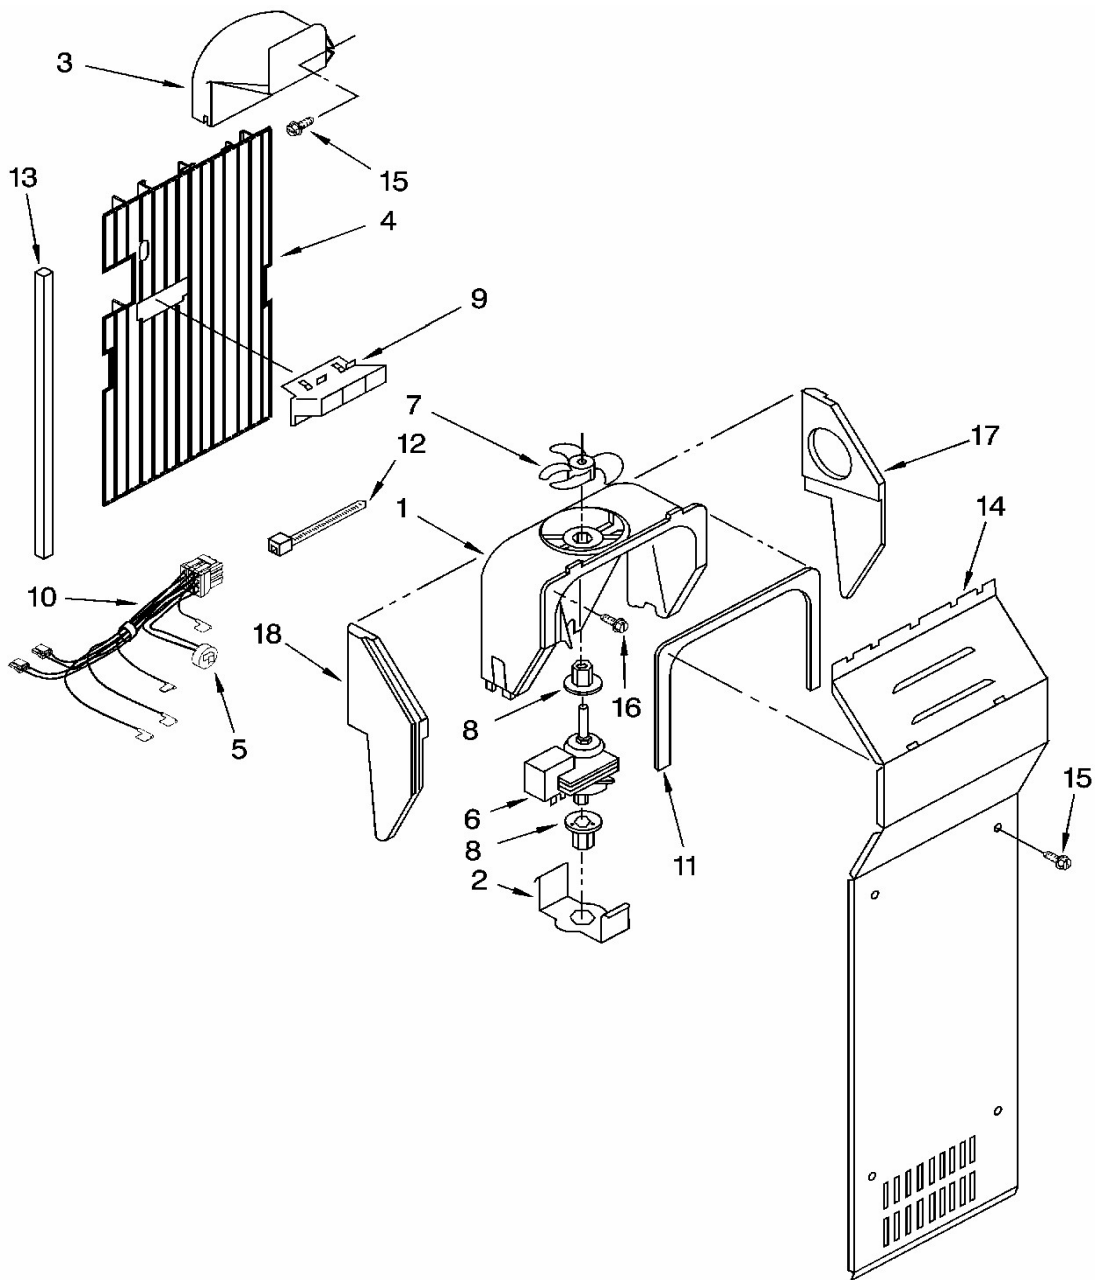

Distribuidor Autorizado

SurteRápido.com

Venta de Refacciones
Electrodomesticas

Refrigerador Whirlpool 7ED5VHEXSS00

Distribuidor Autorizado

SurteRápido.com

Venta de Refacciones
Electrodomesticas

Refrigerador Whirlpool 7ED5VHEXSS00

<u>No. Ilus.</u>	<u>DESCRIPCIÓN</u>	<u>No. de Parte</u>
1	Fan Scroll	2182120
2	Retainer, Fan Motor	2155590
3	Air Scoop	2161229
4	Air Duct Freezer	2203593
5	Bi-Metal, Defrost	2319914
6	Fan Motor	2162404
7	Fan Blade	2169142
8	Fan Grommet (2)	2176759
9	Duct, Ice maker	2182146
10	Harness, Fan Evaporator (Includes 5)	2310240
11	Gasket Cover	2155789
12	Wire Tie	2363990
13	Gasket	2203876
14	Cover, Evaporator	2203841
15	Screw	8281159
16	Screw	489478
17	Support, R.S	2203595
18	Support, L.S	2203596