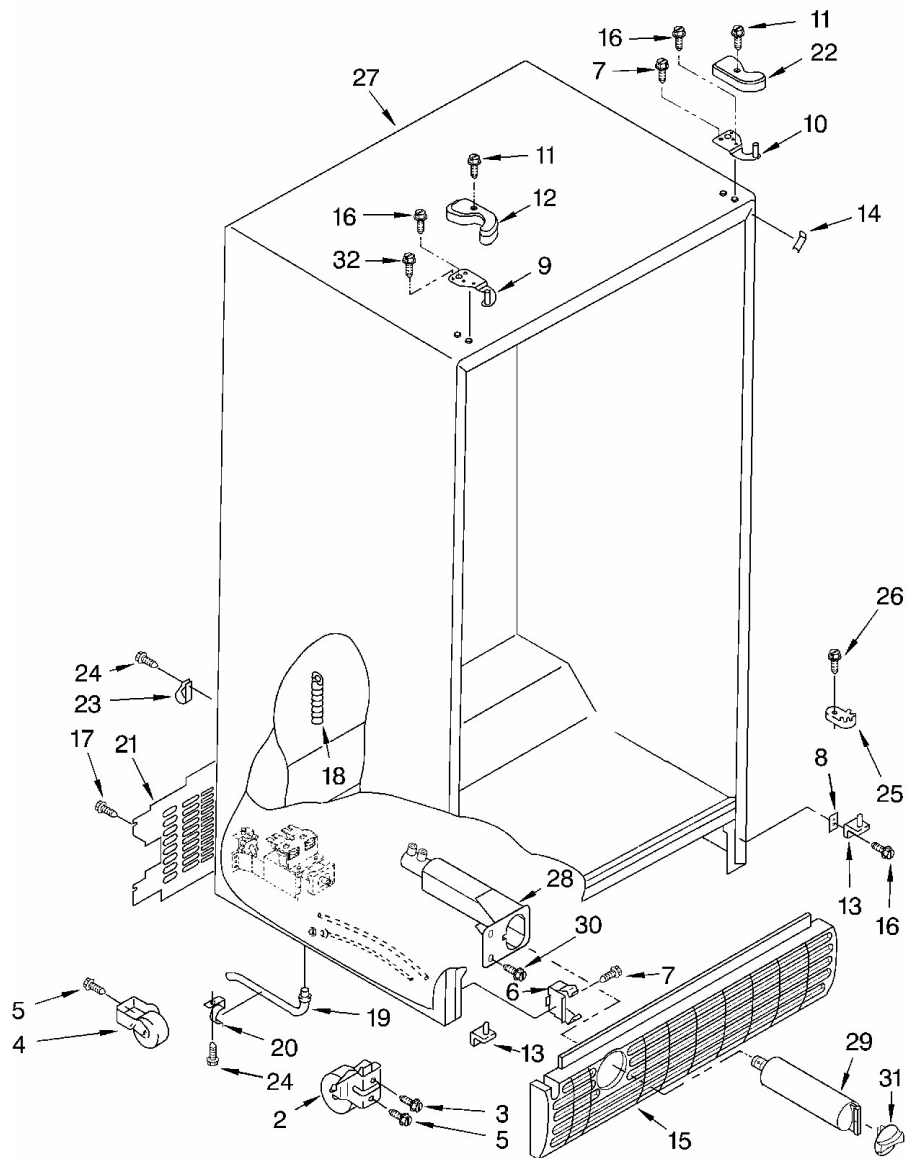

EXPLOSIONADO DE PARTES

Refrigerador Duplex

**Modelo:
7ED7FHGXKQ01**

Marca	Whirlpool
Capacidad	27 pies
Color	Blanco

CABINET

Marca		Whirlpool	
Capacidad		27 pies	
Color		Blanco	
R e f	Descripción	C a n t	Numero de Parte
CABINET			
2	Front Roller (2)	2	2174748
3	Screw	1	3400517
4	Roller (Rear) (2)	2	2196236
5	Screw	1	489427
6	Clip, Grille	1	2155013
7	Screw	1	489128
8	Shim	1	2181911
9	Hinge Top (FC)	1	2203770
10	Hinge Top (RC)	1	2203771
11	Screw	1	8281227
12	Hinge Cover (White)	1	2203407W
13	Hinge Bottom (2)	2	2217075
14	Filler, Wrapper (White)	1	2196094
15	Grille (White)	1	2198468W
16	Screw	1	489497
17	Screw	1	489464
18	Drain Fitting	1	940139
19	Extension Tube	1	1108438
20	Clip, Drain Tube	1	1108439
21	Cover, Unit	1	2214571
22	Hinge Cover (White)	1	2203408W
23	Clamp, Service Cord	1	596171
24	Screw	1	487240
25	Door Closer, Lower Cam (2)	2	2155311
26	Screw	1	489483
27	Cabinet (Not A Serviceable Part)	1	*****
28	Housing, Water Filter	1	2186443
29	Water, Filter	1	4396508
30	Screw	1	489500
31	Cap, Water Filter (White)	1	2186494W
32	Screw	1	3400858

Marca	Whirlpool
Capacidad	27 pies
Color	Blanco

REFRIGERATOR LINER

Marca		Whirlpool	
Capacidad		27 pies	
Color		Blanco	
R e f	Descripción	C a n t	Numero de Parte
REFRIGERATOR LINER			
1	Liner (Not A Serviceable Part)	1	*****
2	Escutcheon, Meat Pan Control	1	2194744
3	Slide, Meat Pan Control	1	2182757
4	Louver	1	8201651
5	Shroud, Light	1	2175210
8	Stud Assembly (4)	4	2196485
9	Screw	1	3400894
11	Screw (2)	2	488488
13	Shelf Ladder	1	2206273
14	screw	1	488729
22	Bracket Retainer	1	2256085
24	Air Diffuser Assembly	1	2209753
25	Air Diffuser Cover	1	1118430
26	Cover, Conduit	1	2150331
27	Screw	1	488568
29	Socket	1	4387478
31	Reservoir	1	2256126
33	Light Bulb	1	527949
34	Light Lens	1	2209769
37	Screw (2)	2	798639