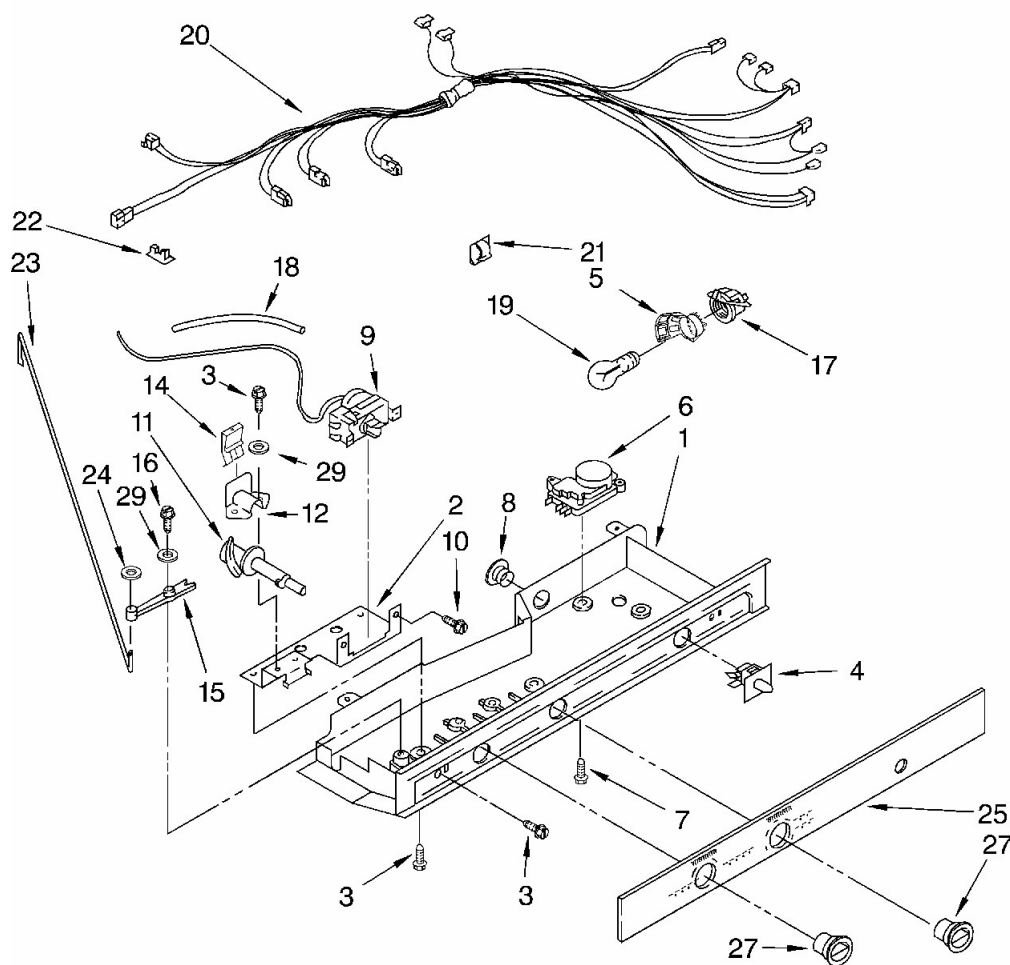

Marca	Whirlpool
Capacidad	27 pies
Color	Blanco

CONTROL

Marca		Whirlpool	
Capacidad		27 pies	
Color		Blanco	
R e f	Descripción	C a n t	Numero de Parte
CONTROL			
1	Control Box	1	2200137
2	Mounting Bracket	1	1110629
3	Screw (4)	4	3179776
4	Light Switch	1	2149705
5	Shroud, Light	1	2175210
6	Defrost Timer (10 Hr.)	1	482493
7	Screw (2)	2	489192
8	Hole Plug	1	940014
9	Thermostat	1	2198202
10	Screw	1	965173
11	Cam Assembly	1	2182195
12	Bearing Body	1	1110560
14	Clip, Damper Control	1	2196062
15	Pivot Arm	1	1110559
16	Screw	1	627068
17	Light Socket	1	4387478
18	Thermostat, Barrier	1	2196003
19	Light Bulb	1	527949
20	Control Box Harness	1	2206512
21	Clip, Wiring	1	1115374
22	Clip, Wiring	1	1115375
23	Connecting Rod	1	1123960
24	Fastener, Push-On	1	489285
25	Escutcheon, Control Box	1	2212074
27	Knob, Control	1	2197871
29	Spring Washer	1	489203