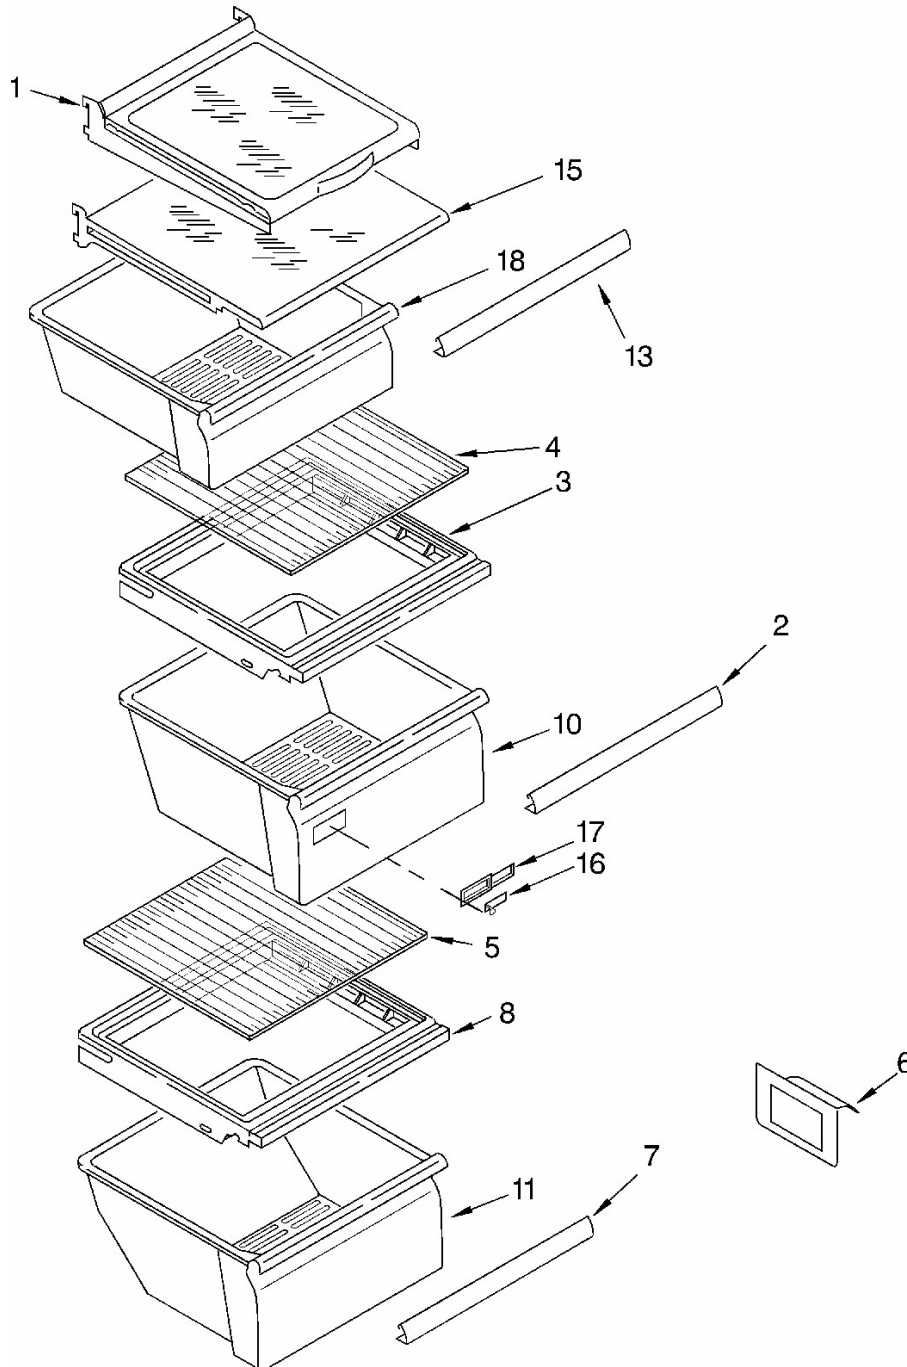

Marca	Whirlpool
Capacidad	27 pies
Color	Blanco

REFRIGERATOR SHELF