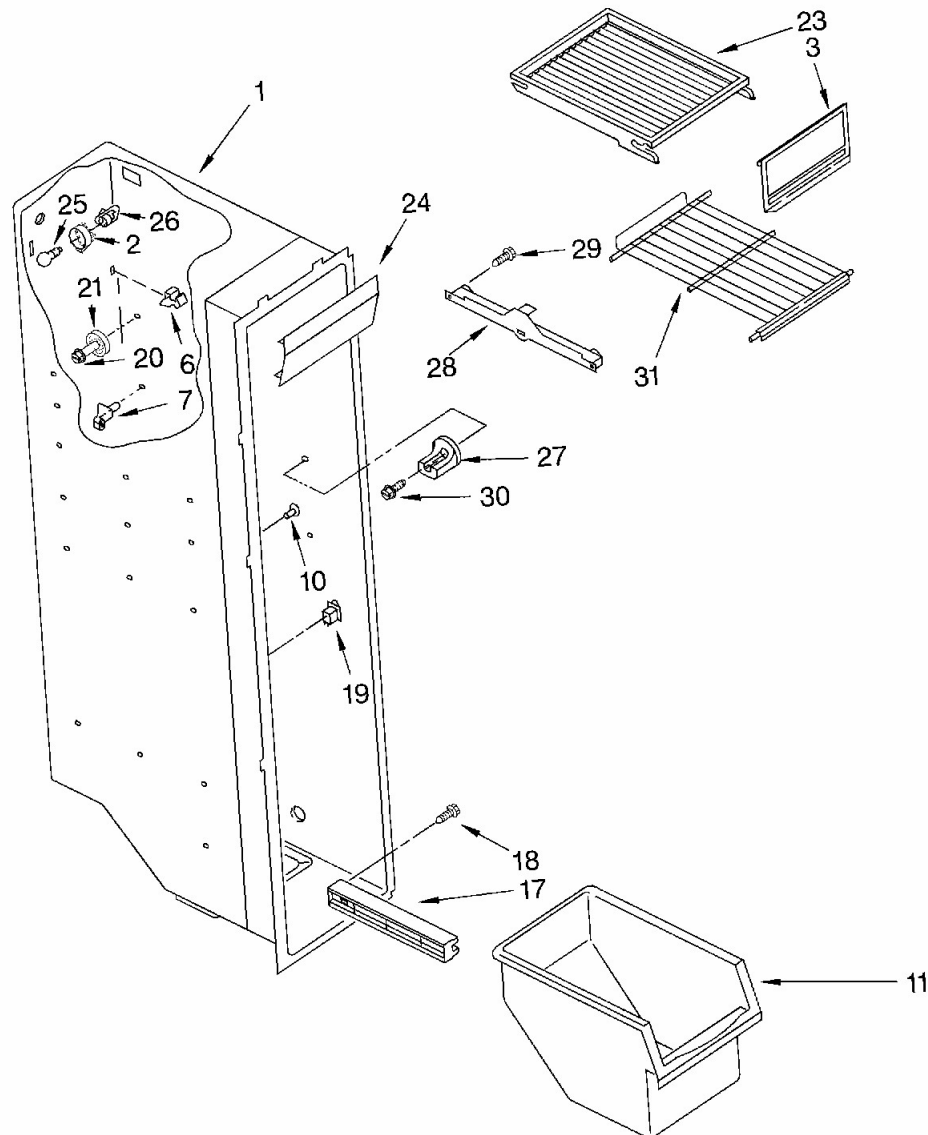

Marca	Whirlpool
Capacidad	27 pies
Color	Blanco

REFRIGERATOR SHELF

Marca		Whirlpool	
Capacidad		27 pies	
Color		Blanco	
R e f	Descripción	C a n t	Numero de Parte
REFRIGERATOR SHELF			
1	Shelf, Cantilever (2)	2	2188695
2	Trim, Pan	1	2194913
3	Cover, Crisper	1	2209698
4	Glass, Cover	1	2174150
5	Glass, Meat Cover	1	2179259
6	Deflector	1	2179350
7	Trim, Meat Pan	1	2194906
8	Cover, Meat Pan	1	2217039
10	Crisper Pan	1	2188652
11	Meat Pan	1	2188664
13	Trim, Snack Pan	1	2179243
15	Shelf, Snack Bin	1	2206347
16	Slide, Humidity Control	1	2179342
17	Body, Humidity Control	1	2179343
18	Snack Bin	1	2188667

Marca	Whirlpool
Capacidad	27 pies
Color	Blanco

FREEZER LINER

Marca		Whirlpool	
Capacidad		27 pies	
Color		Blanco	
R e f	Descripción	C a n t	Numero de Parte
FREEZER LINER			
1	Liner (Not A Seviceable Part)	1	*****
2	Shroud, Light	1	2175210
3	Door, Ice Compartment	1	2171713
6	Clip, Air Duct (2)	2	2215823
7	Support, Stud (4)	4	4388405
10	Grommet	1	2176134
11	Freezer Bin	1	2182971
17	Slide, Basket (Right Side)	1	8201602
	Slide, Basket (Left Side)	1	8201602
18	Screw	1	488568
19	Switch, Rocker Arm	1	4387911
20	Screw	1	3400895
21	Stud Assembly	1	2196483
23	Shelf, Top Compartment	1	2171714
24	Light Lens	1	2171705
25	Light Bulb	1	527949
26	Light Socket	1	4387478
27	Stud	1	2196207
28	Slide, Container (Left Side)	1	1119237
	Slide, Container (Right Side)	1	1119293
29	Screw	1	718257
30	Screw	1	3400893
31	Shelf (2)	2	2174268
	Shelf (1)	1	2174267