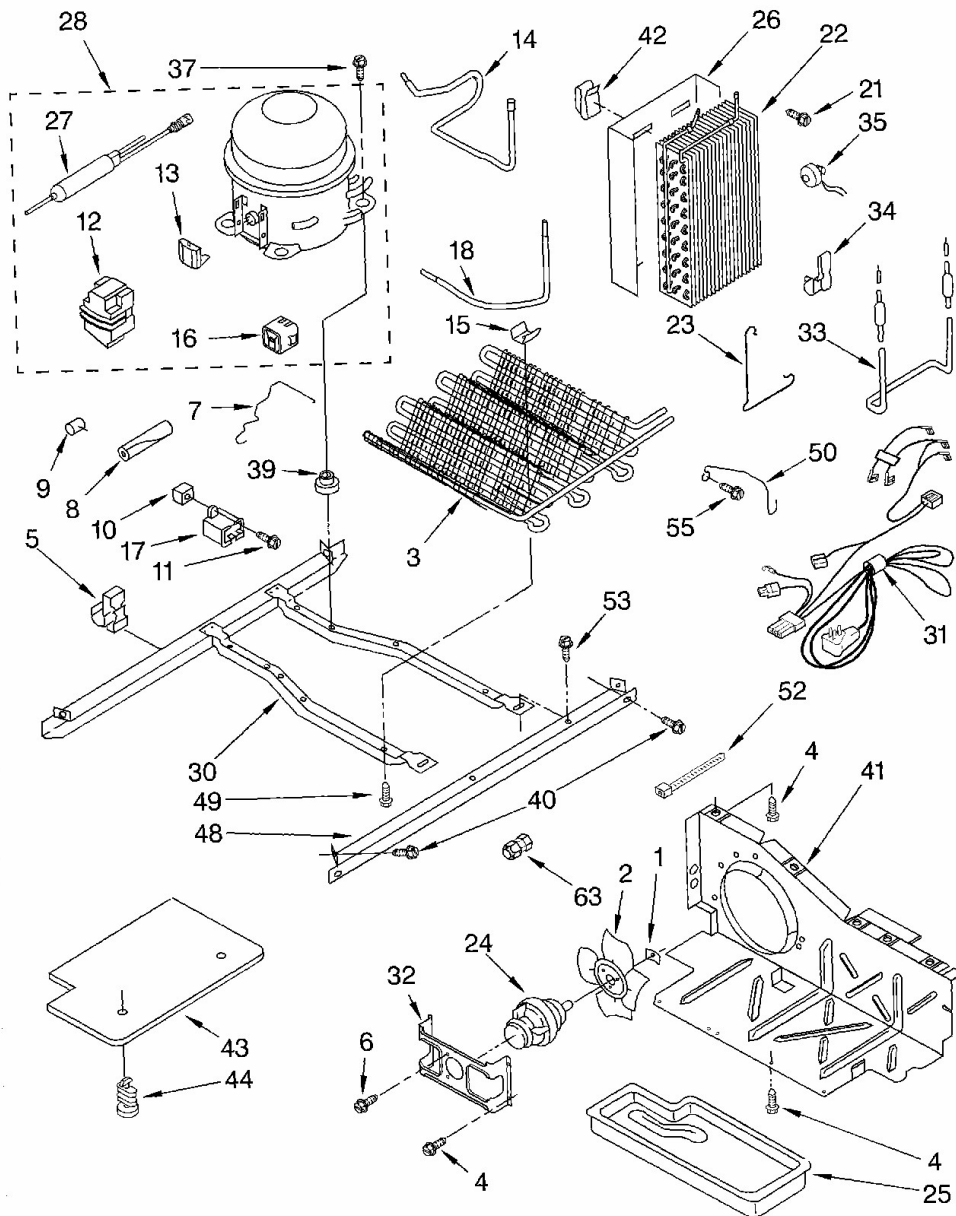

Marca	Whirlpool
Capacidad	27 pies
Color	Blanco

UNIT