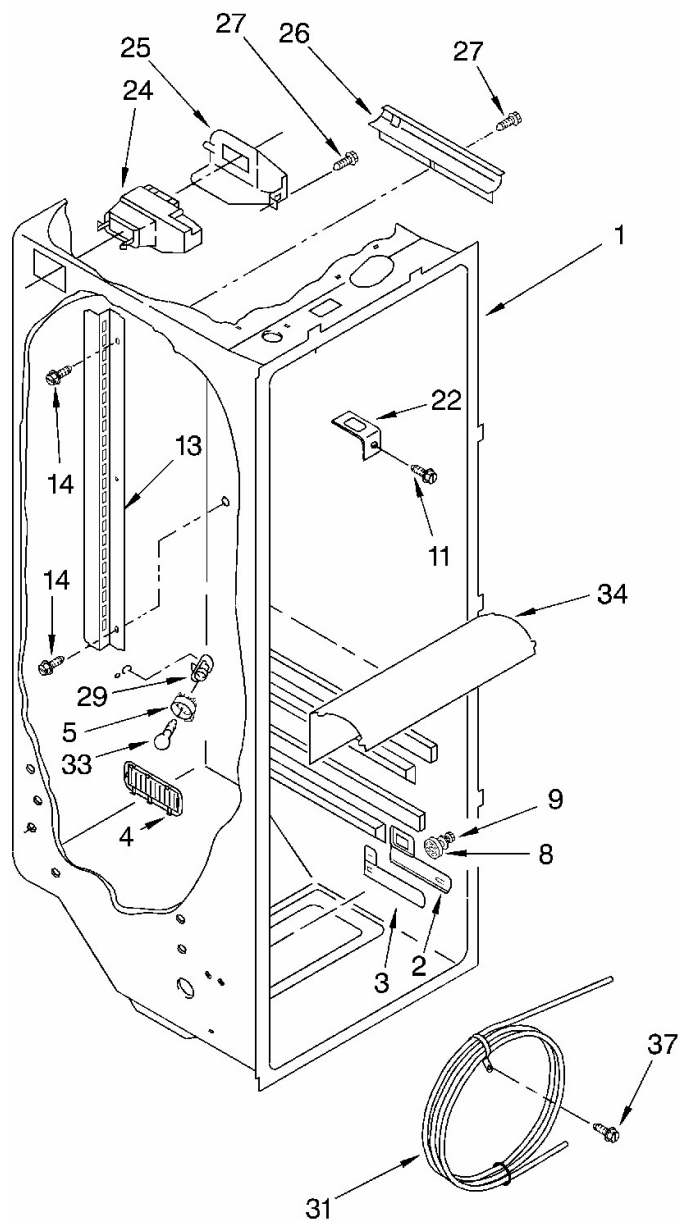

EXPLOSIONADO DE PARTES

Refrigerador Duplex

**Modelo:
7ED7FHGXKQ01**

Marca	Whirlpool
Capacidad	27 pies
Color	Blanco

CABINET

Marca		Whirlpool	
Capacidad		27 pies	
Color		Blanco	
R e f	Descripción	C a n t	Numero de Parte
CABINET			
2	Front Roller (2)	2	2174748
3	Screw	1	3400517
4	Roller (Rear) (2)	2	2196236
5	Screw	1	489427
6	Clip, Grille	1	2155013
7	Screw	1	489128
8	Shim	1	2181911
9	Hinge Top (FC)	1	2203770
10	Hinge Top (RC)	1	2203771
11	Screw	1	8281227
12	Hinge Cover (White)	1	2203407W
13	Hinge Bottom (2)	2	2217075
14	Filler, Wrapper (White)	1	2196094
15	Grille (White)	1	2198468W
16	Screw	1	489497
17	Screw	1	489464
18	Drain Fitting	1	940139
19	Extension Tube	1	1108438
20	Clip, Drain Tube	1	1108439
21	Cover, Unit	1	2214571
22	Hinge Cover (White)	1	2203408W
23	Clamp, Service Cord	1	596171
24	Screw	1	487240
25	Door Closer, Lower Cam (2)	2	2155311
26	Screw	1	489483
27	Cabinet (Not A Serviceable Part)	1	*****
28	Housing, Water Filter	1	2186443
29	Water, Filter	1	4396508
30	Screw	1	489500
31	Cap, Water Filter (White)	1	2186494W
32	Screw	1	3400858

Marca	Whirlpool
Capacidad	27 pies
Color	Blanco

REFRIGERATOR LINER

Marca		Whirlpool	
Capacidad		27 pies	
Color		Blanco	
R e f	Descripción	C a n t	Numero de Parte
REFRIGERATOR LINER			
1	Liner (Not A Serviceable Part)	1	*****
2	Escutcheon, Meat Pan Control	1	2194744
3	Slide, Meat Pan Control	1	2182757
4	Louver	1	8201651
5	Shroud, Light	1	2175210
8	Stud Assembly (4)	4	2196485
9	Screw	1	3400894
11	Screw (2)	2	488488
13	Shelf Ladder	1	2206273
14	screw	1	488729
22	Bracket Retainer	1	2256085
24	Air Diffuser Assembly	1	2209753
25	Air Diffuser Cover	1	1118430
26	Cover, Conduit	1	2150331
27	Screw	1	488568
29	Socket	1	4387478
31	Reservoir	1	2256126
33	Light Bulb	1	527949
34	Light Lens	1	2209769
37	Screw (2)	2	798639