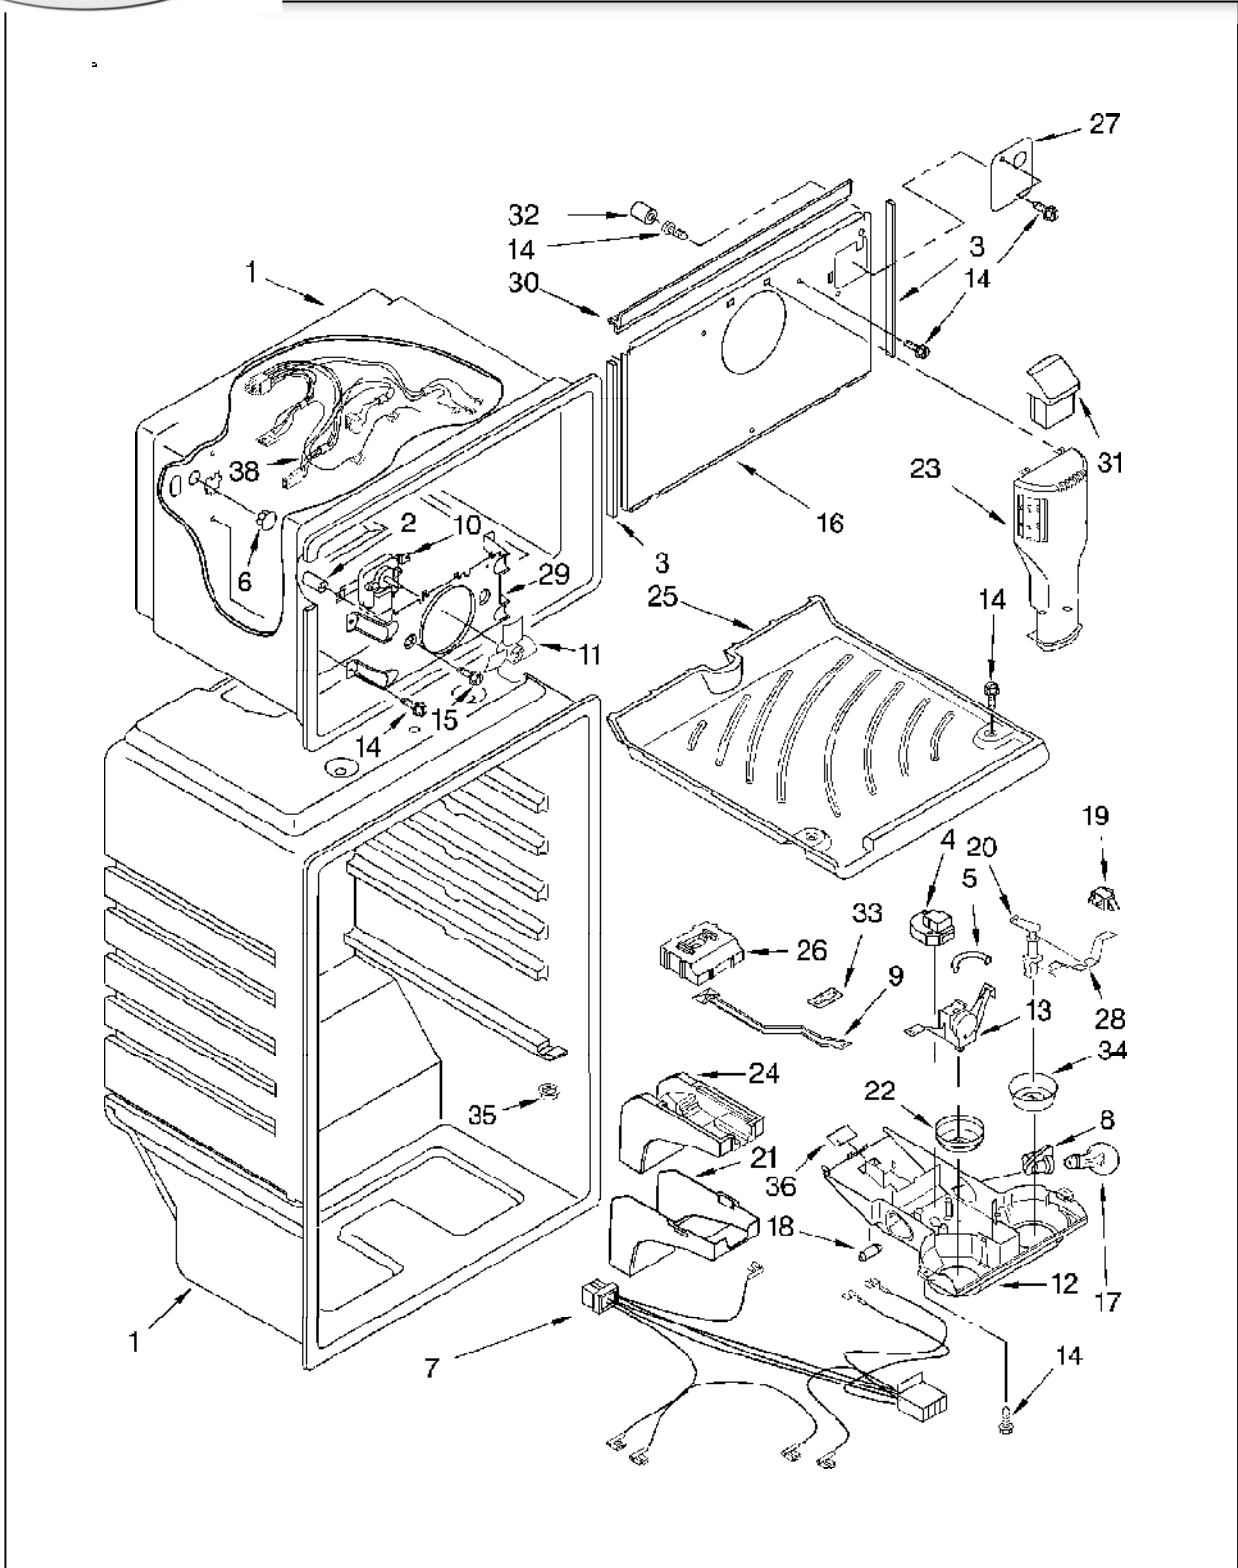

REFRIGERADOR 7ET20PKXDN00

Acros Whirlpool Centro Industrial
Carr. Miguel Alemán Km. 16.695-6
C. P. 66600, Apodaca N. L.