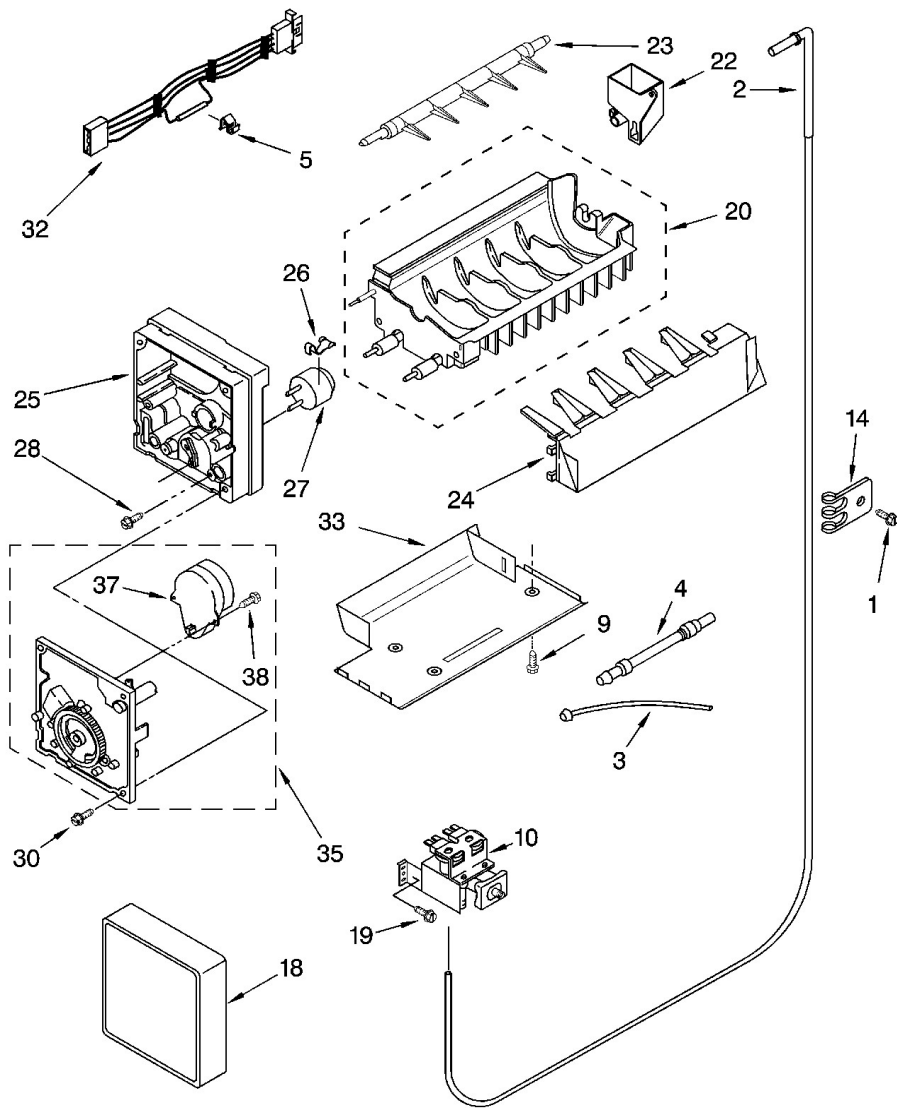

Refrigerador Whirlpool 7GS2SHEXPL00

No. Ilus.	DESCRIPCIÓN	No. de Parte
31	Clip, Wiring	1115374
32	Bracket, Fan Motor	2181929
33	Heater, Defrost	2188174
34	Clip	2161330
35	Bi-Metal, Defrost	2188824
37	Screw	4388295
39	Grommet (4) (Production)	4388295
	Grommet (4) (Service)	4387558
40	Screw	488683
41	Air Baffle	2196202
42	Clip, Heat	2155547
48	Unit Mounting Rail	2149718
49	Screw	8281232
50	Guard, Fan	2186496
51	Sleeve	2162499
52	Wire Tie	3347868
53	Screw	489427
55	Screw	489478
59	Clip, Wire & Tube	2261316
63	Connector, Water Tube	4373559

Distribuidor Autorizado

SurteRápido.com

Venta de Refacciones
Electrodomesticas

Refrigerador Whirlpool 7GS2SHEXPL00

Refrigerador Whirlpool 7GS2SHEXPL00

No. Ilus.	DESCRIPCIÓN	No. de Parte
1	Screw	488729
2	Fitting, Water Tube	2256096
3	Tube, Filter Outlet	2255153
4	Tube, Filter Inlet	8201597
5	Clip, Fuse	628379
9	Screw	489478
10	Filter Valve	4389178
14	Tube, Clip	488366
18	Cover	2174358
19	Screw	488649
20	Mold & Heater Assembly	2212351
22	Cup-Water Fill	628356
23	Ejector	2212320
24	Ice Striper	2212318
25	Support	2195914
26	Retainer, Thermostat	627796
27	Thermostat	627985
28	Screw	8533917
30	Screw	681249
32	Harness, Wiring	2187484
33	Bracket, Icemaker Mounting	2212317
35	Module Assembly	628366
37	Motor	628366
38	Screw	489136
100	Icemaker Assembly	2212352