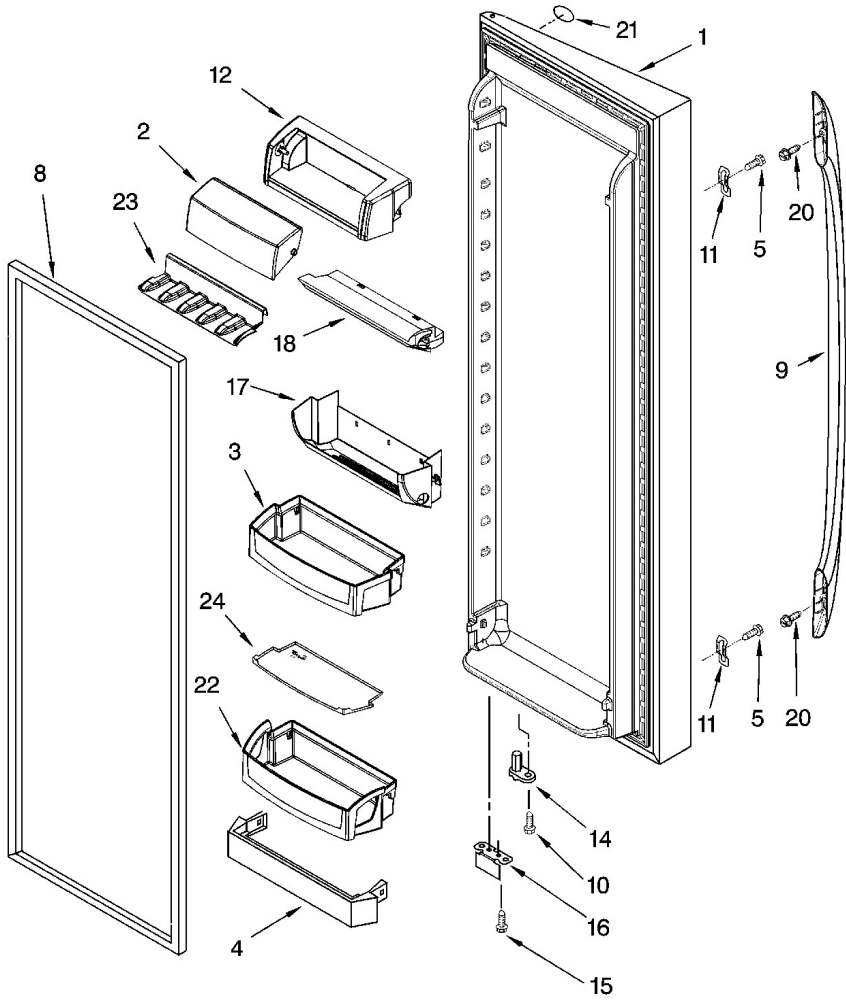

Refrigerador Whirlpool 7GS2SHEXPL00