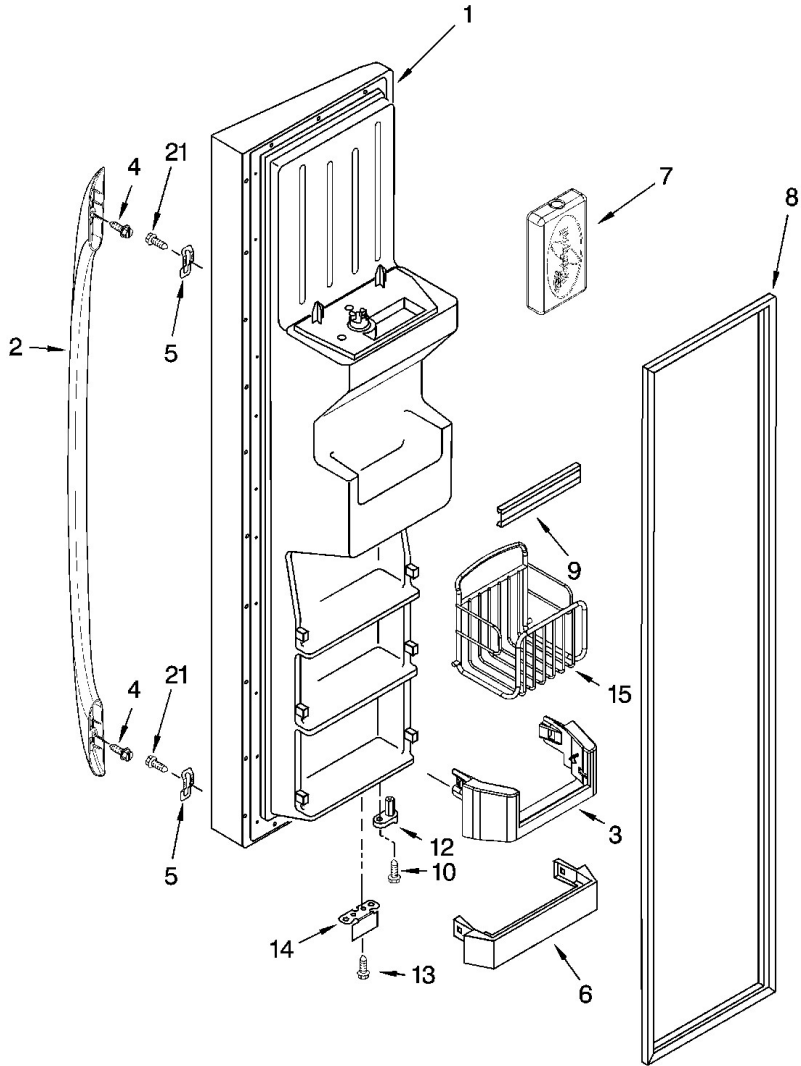

Refrigerador Whirlpool 7GS2SHEXPL00