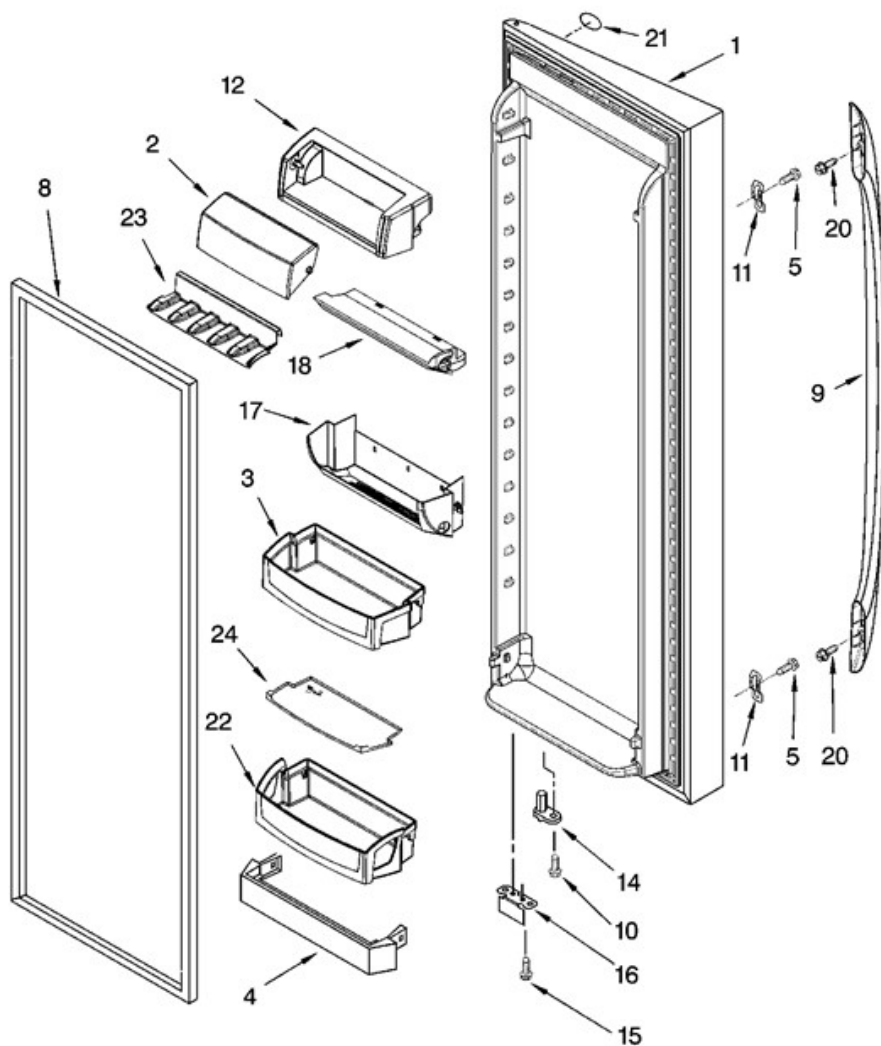

Distribuidor Autorizado

SurteRápido.com

Venta de Refacciones
Electrodomesticas

Refrigerador Whirlpool 7GS6SHEXPL00