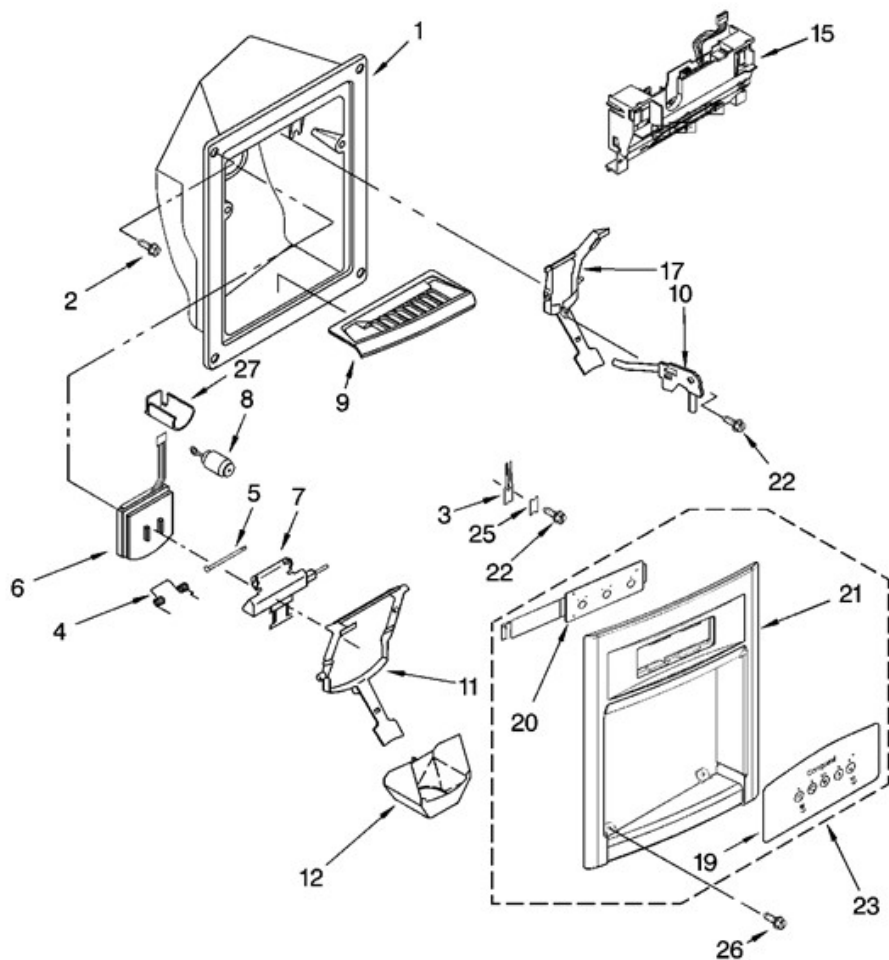

Distribuidor Autorizado

SurteRápido.com

Venta de Refacciones
Electrodomesticas

Refrigerador Whirlpool 7GS6SHEXPL00