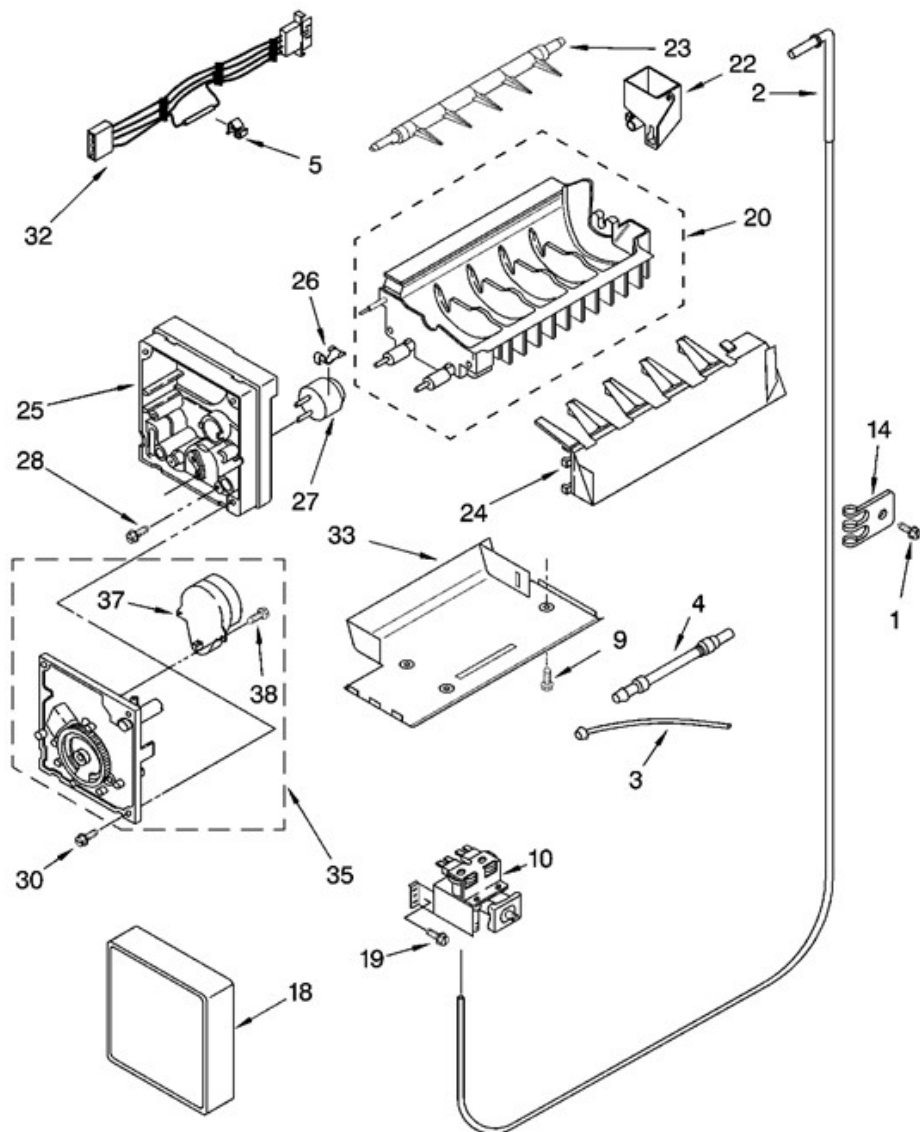

Refrigerador Whirlpool 7GS6SHEXPL00

No. Ilus.	DESCRIPCIÓN	No. de Parte
28	Compressor	8201558
30	Unit Mounting Frame	2157396
32	Bracket, Fan Motor	2181929
33	Heater, Defrost	2188175
34	Clip, Heater	2161330
35	Bi-Metal, Defrost	2188824
37	Screw	4388295
39	Grommet (4) (Production)	4388295
	Grommet (4) (Service)	4387558
40	Screw	488683
41	Air Baffle	2196202
42	Clip, Heat	2155547
48	Unit Mounting Rail	1127911
49	Screw	8281232
50	Guard, Fan	2186495
51	Sleeve	2162499
52	Wire Tie	3347868
53	Screw	489427
55	Screw	489478
59	Clip, Wire & Tube	2261316
63	Union	4373559

Distribuidor Autorizado

SurteRápido.com

Venta de Refacciones
Electrodomesticas

Refrigerador Whirlpool 7GS6SHEXPL00

Refrigerador Whirlpool 7GS6SHEXPL00

No. Ilus.	DESCRIPCIÓN	No. de Parte
2	Fitting, Water Tube	2256096
3	Tube, Filter Outlet	2255153
4	Tube, Filter Inlet	8201597
5	Clip, Fuse	628379
9	Screw	489478
10	Valve, Solenoid	4389177
16	Clip, Tube	488366
17	Screw	488729
18	Cover	2174358
19	Screw	488649
20	Mold & Heater Assembly	628228
22	Bearing & Inlet	628356
23	Ejector	627843
24	Ice Stripper	2198598
25	Support	2195914
26	Retainer, Thermostat	627796
27	Thermostat	627985
28	Screw	8533917
29	Bracket, Ice Maker Mounting	2212322
30	Screw	681249
32	Harness, Wiring	2187467
35	Module Assembly	8201515
37	Motor	628366
38	Screw	489136
100	Icemaker Assembly	2198597