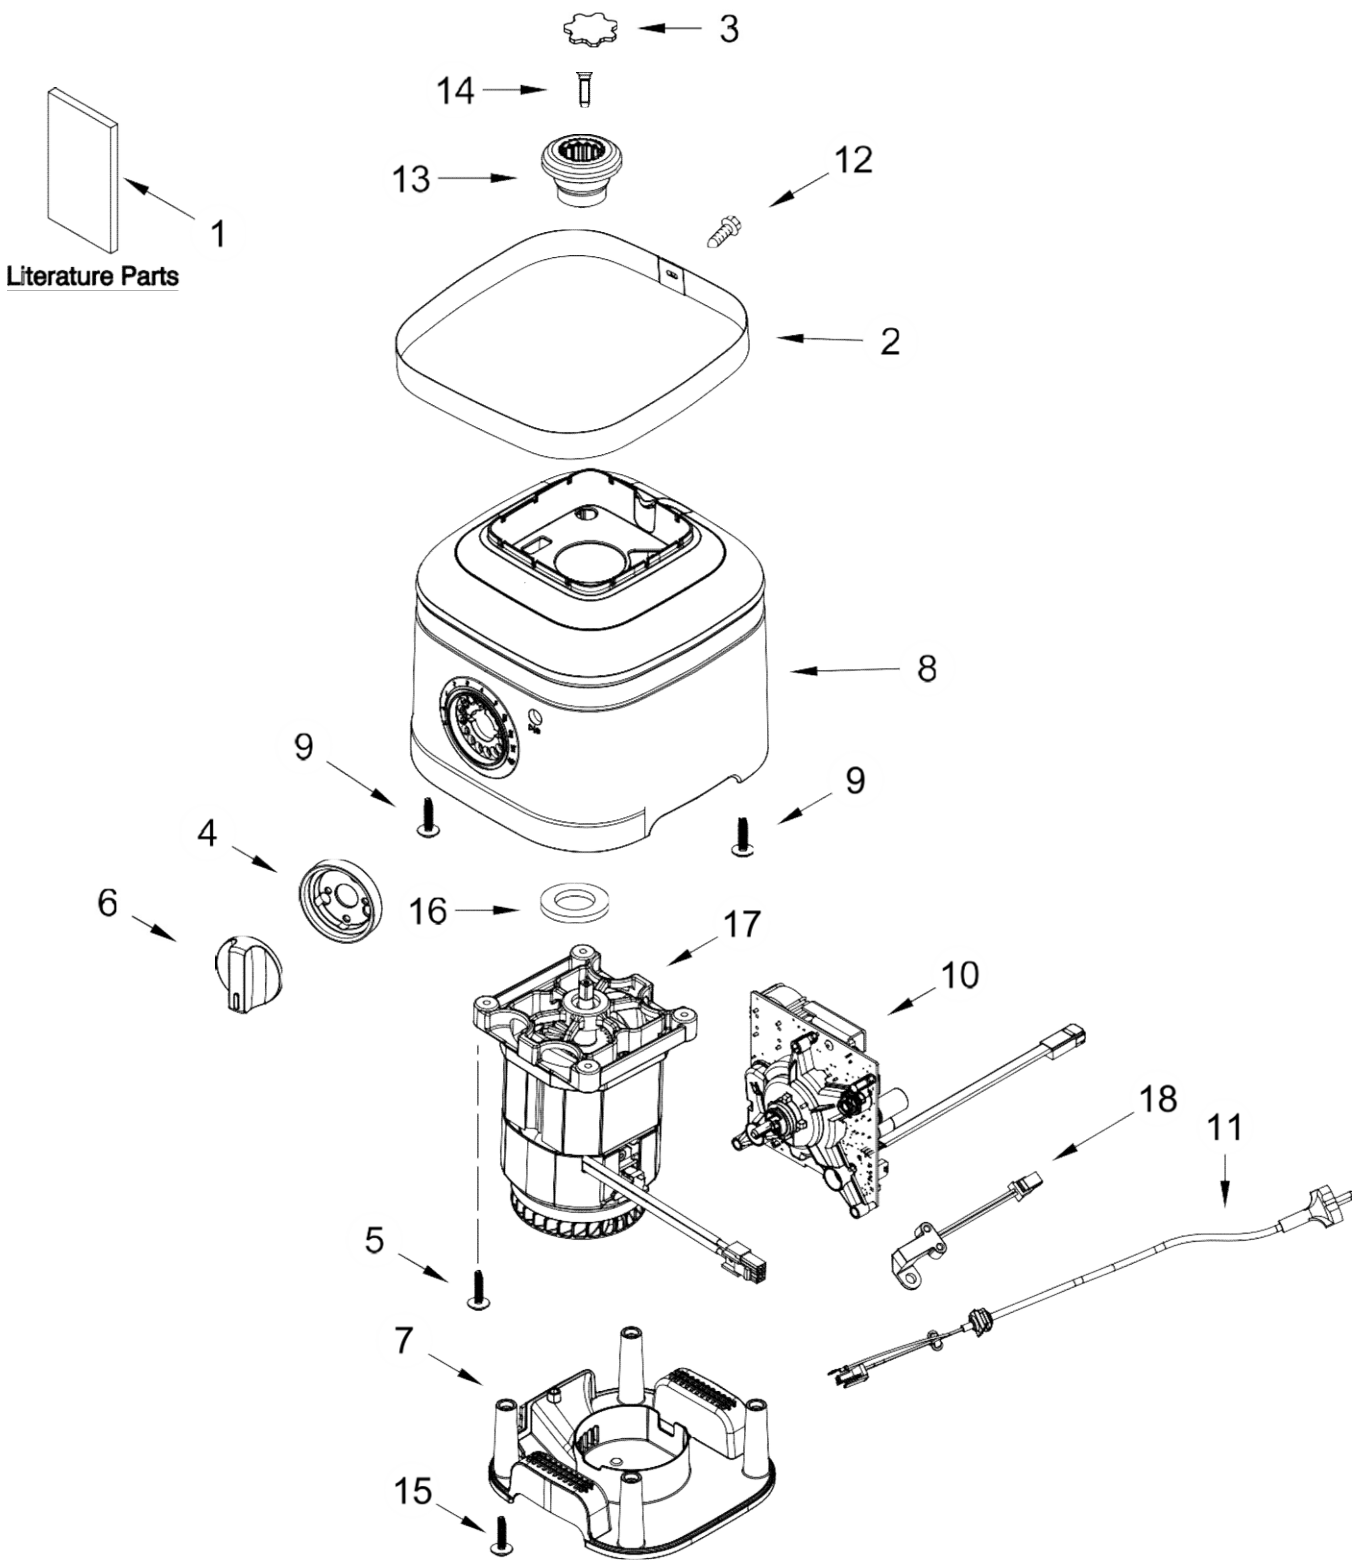

BENITO JUÁREZ #1500 GPE ZITON, CD. GUADALUPE NUEVO LEÓN TEL: 8183377999 Y 49
HORARIOS: LUNES A VIERNES 8:30 A 6:00 PM Y SÁBADOS DE 8:30 A 2:00 PM
WEB: www.denek.com