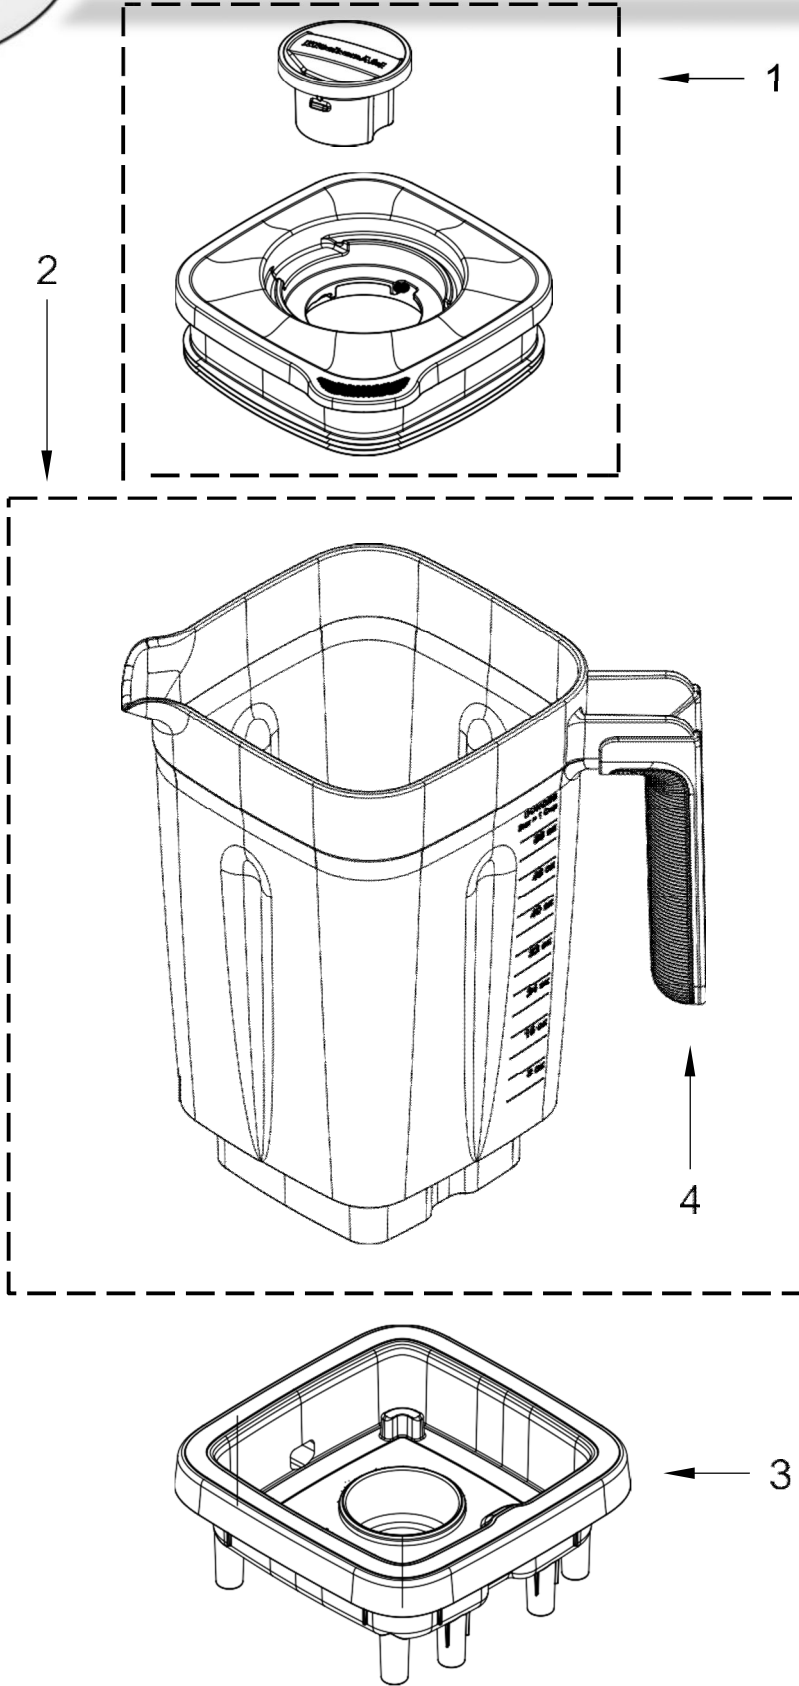

KitchenAid®

**PANDORA BLENDER
Brazil**

MODELS:

7KSB4027MBM0 (Black Matte)
7KSB4027MCU0 (Contour Silver)
7KSB4027MPA0 (Passion Red)
7KSB4027MVB0 (Blue Velvet)
7KSB4027MWH0 (White)

Distribuidor Autorizado

SurteRápido.com

Venta de Refacciones
Electrodomesticas

LICUADORA 7KSB4027MPA0

LICUADORA 7KSB4027MPA0

<u>Illus. No.</u>	<u>Part No.</u>	<u>Description</u>
1	W11279642	Lid Assembly
2	W11387671	Jar Assembly

<u>Illus. No.</u>	<u>Part No.</u>	<u>Description</u>
3	W11396201	Pad, Jar
4	W10732366	Grip, Jar

Distribuidor Autorizado

SurteRápido.com

Venta de Refacciones
Electrodomesticas

LICUADORA 7KSB4027MPA0

Literature Parts

LICUADORA 7KSB4027MPA0

<u>Illus. No.</u>	<u>Part No.</u>	<u>Description</u>
1		Literature Parts
	W11333854	Use & Care Guide
2	W11179370	Trimband
3	W11219397	Plug, Coupler
4	W11214276	Bezel, Rotary Switch
5	697773	Screw
6	W11357978	Knob, Rotary Switch
7	W11183716	Base

<u>Illus. No.</u>	<u>Part No.</u>	<u>Description</u>
8		Upper Base
	W11245946	Black Matte
	W11279715	Contour Silver
	W11245947	Passion Red
	W11245952	Blue Velvet / Matte Vintage Blue
	W11245949	White
9	W10276642	Screw
10	W11284908	Electronic Control