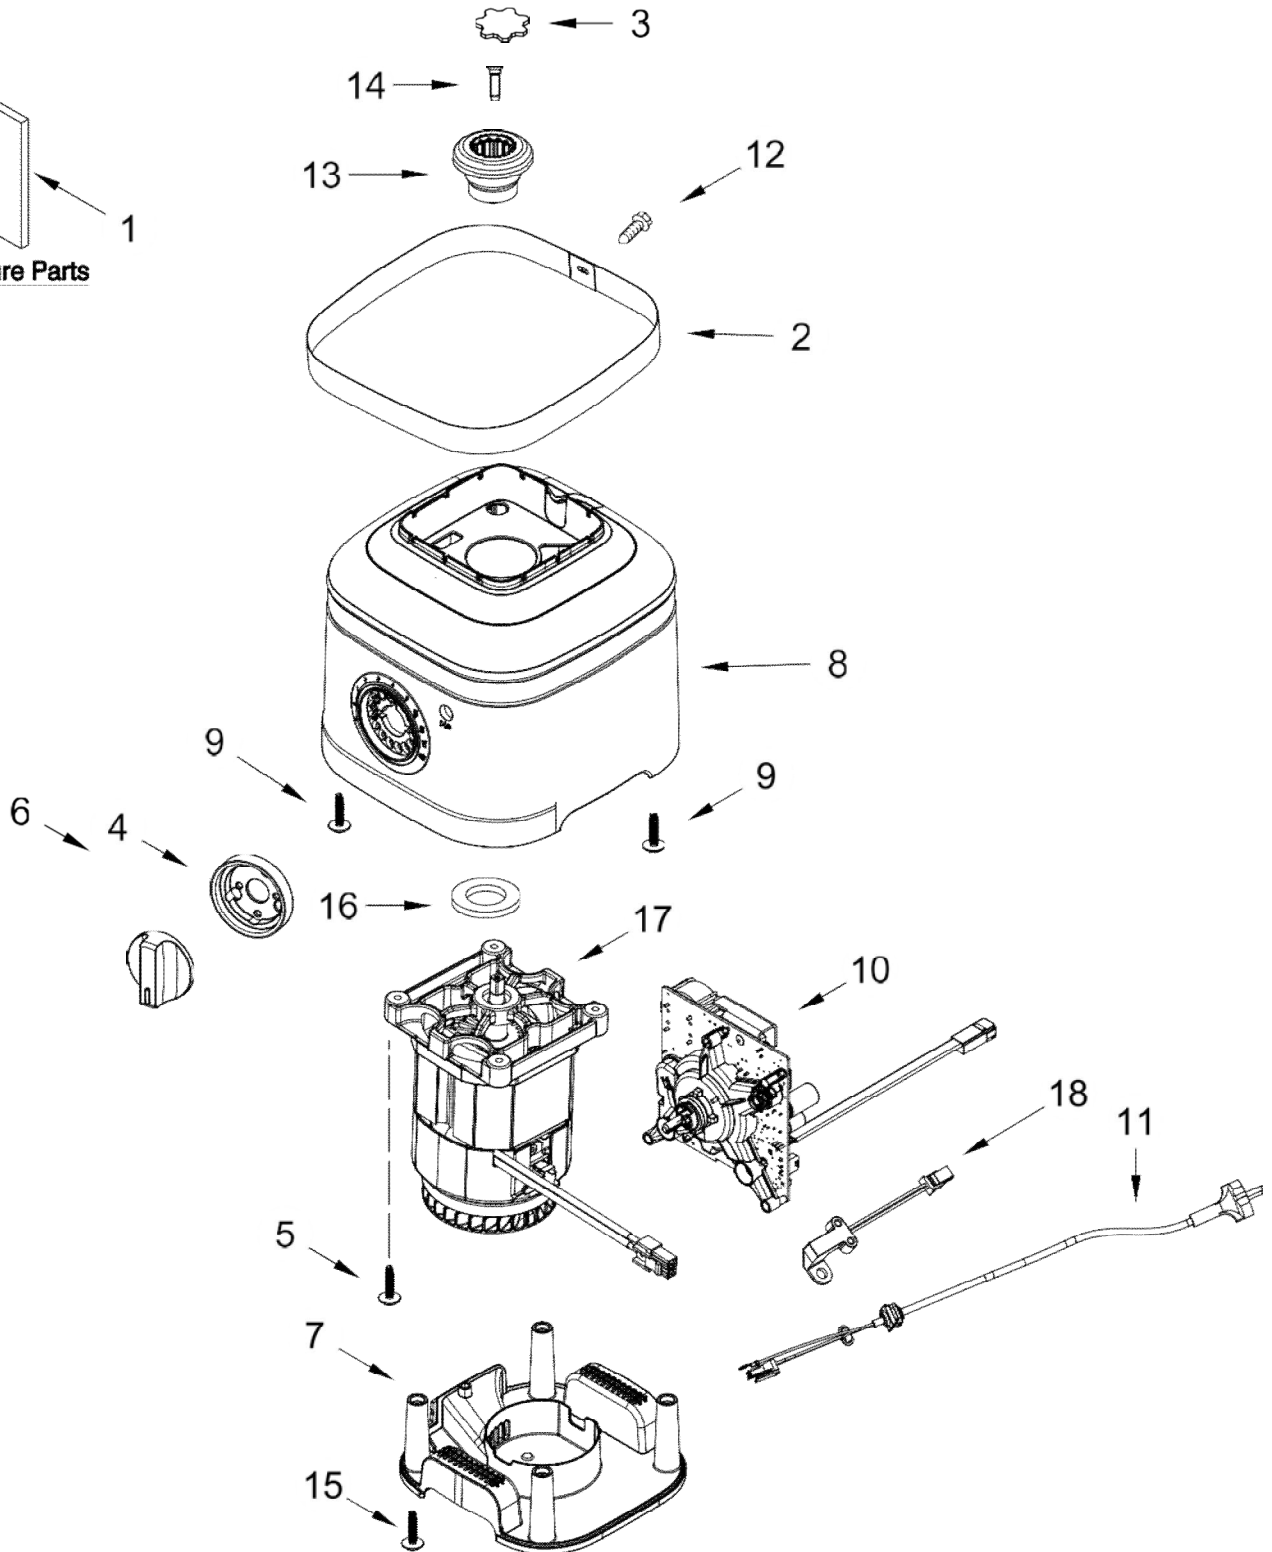

Venta de Refacciones
Electrodomesticas

LICUADORA 7KSB4027MPA0

LICUADORA 7KSB4027MPA0

<u>Illus. No.</u>	<u>Part No.</u>	<u>Description</u>
1	W11279642	Lid Assembly
2	W11387671	Jar Assembly

<u>Illus. No.</u>	<u>Part No.</u>	<u>Description</u>
3	W11396201	Pad, Jar
4	W10732366	Grip, Jar

Distribuidor Autorizado

SurteRápido.com

Venta de Refacciones
Electrodomesticas

LICUADORA 7KSB4027MPA0

Literature Parts

LICUADORA 7KSB4027MPA0

<u>Illus. No.</u>	<u>Part No.</u>	<u>Description</u>
1		Literature Parts
	W11333854	Use & Care Guide
2	W11179370	Trimband
3	W11219397	Plug, Coupler
4	W11214276	Bezel, Rotary Switch
5	697773	Screw
6	W11357978	Knob, Rotary Switch
7	W11183716	Base

<u>Illus. No.</u>	<u>Part No.</u>	<u>Description</u>
8		Upper Base
	W11245946	Black Matte
	W11279715	Contour Silver
	W11245947	Passion Red
	W11245952	Blue Velvet / Matte Vintage Blue
	W11245949	White
9	W10276642	Screw
10	W11284908	Electronic Control