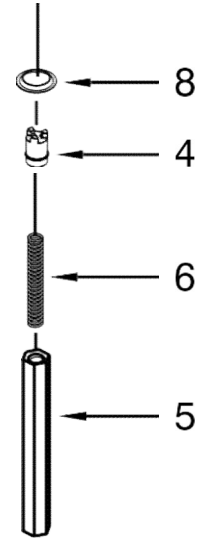

Refrigerador Whirlpool 7KSF26C6YY00

<u>Illus.</u>	<u>No.</u>	<u>Part No.</u>	<u>Description</u>
	1	W10369322	Assembly, Ice Bin
	2	W10341476	Bin, Ice
	3	W10258552	Assembly, Latch
	4	2220458	Coupling, Bottom
	5	W10258544	Shaft, Drive

<u>Illus.</u>	<u>No.</u>	<u>Part No.</u>	<u>Description</u>
	6	W10754509	Spring, Coupling
	7	W10293211	Assembly, Mounting Plate
	8	2198628	Seal
	9	W10291905	Gasket
	10	2212370	Washer

<u>Illus.</u>	<u>No.</u>	<u>Part No.</u>	<u>Description</u>
	11	W10225313	Motor, Dispenser
	12	W10287594	Cover, Container
	13	W10765378	Assembly, Motor Box
	14	W10166854	Gasket