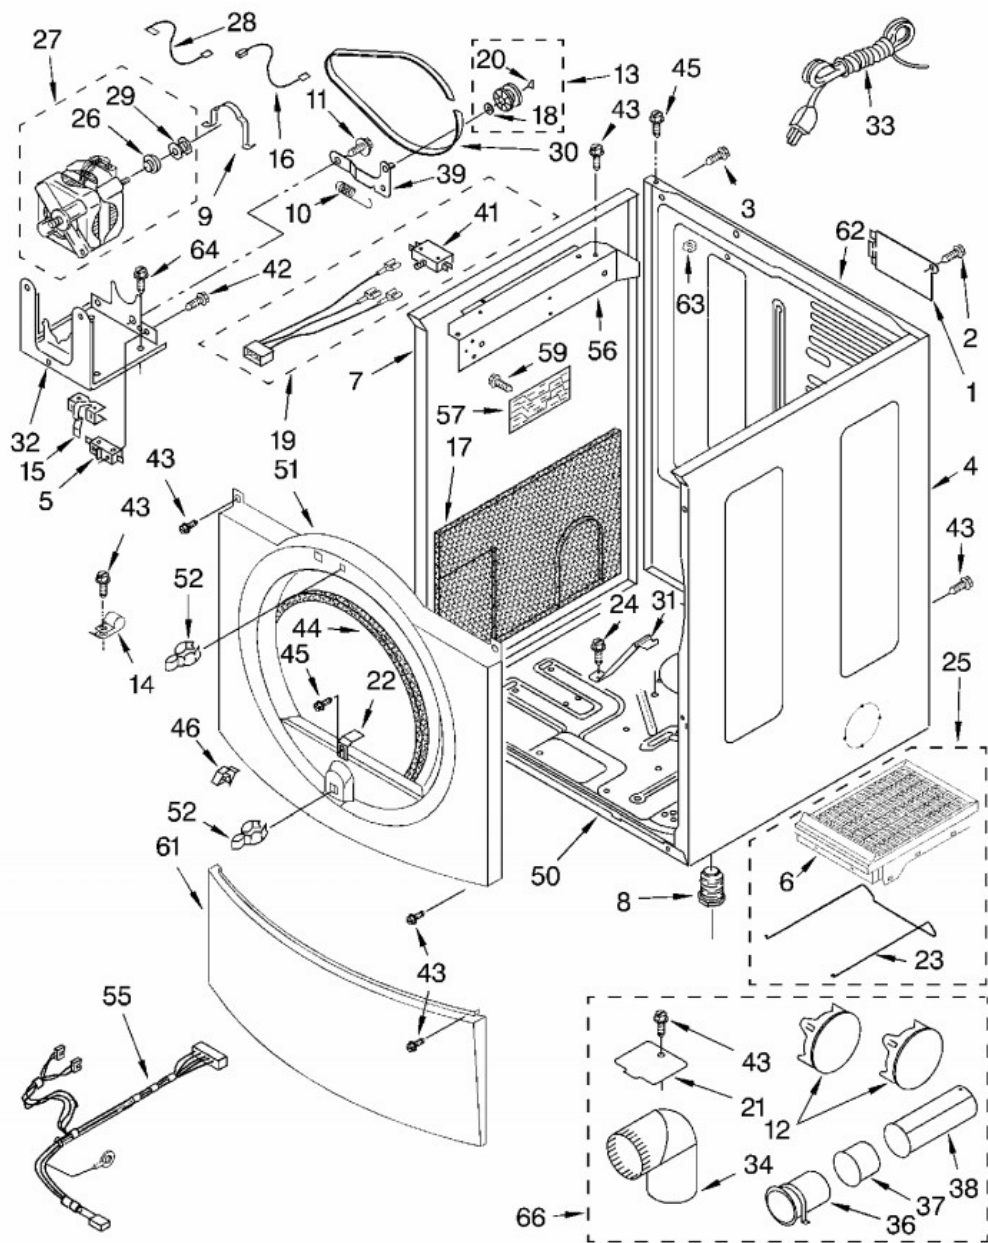

Distribuidor Autorizado

SurteRápido.com

Venta de Refacciones
Electrodomesticas

Secadora Whirlpool 7MGW9200MW0