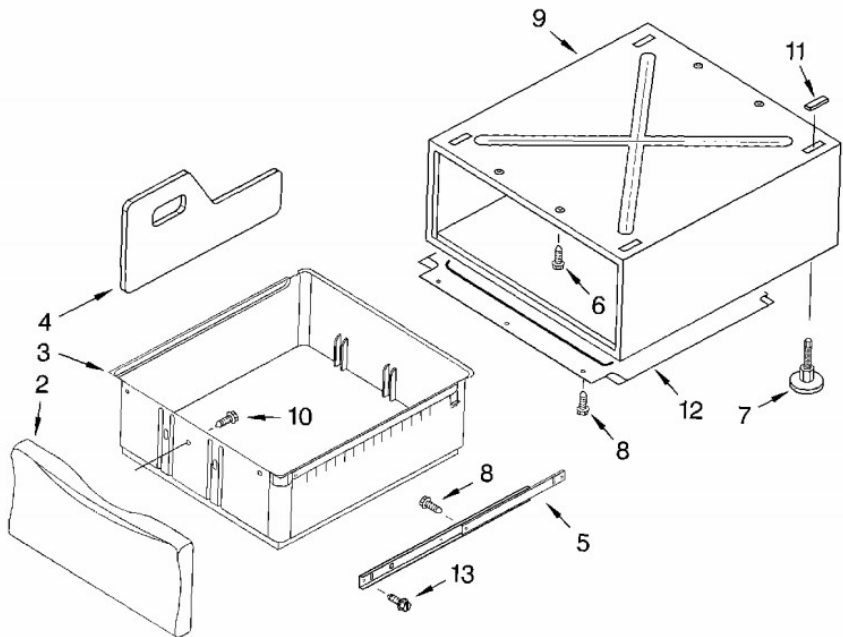

Secadora Whirlpool 7MGW9200MW0