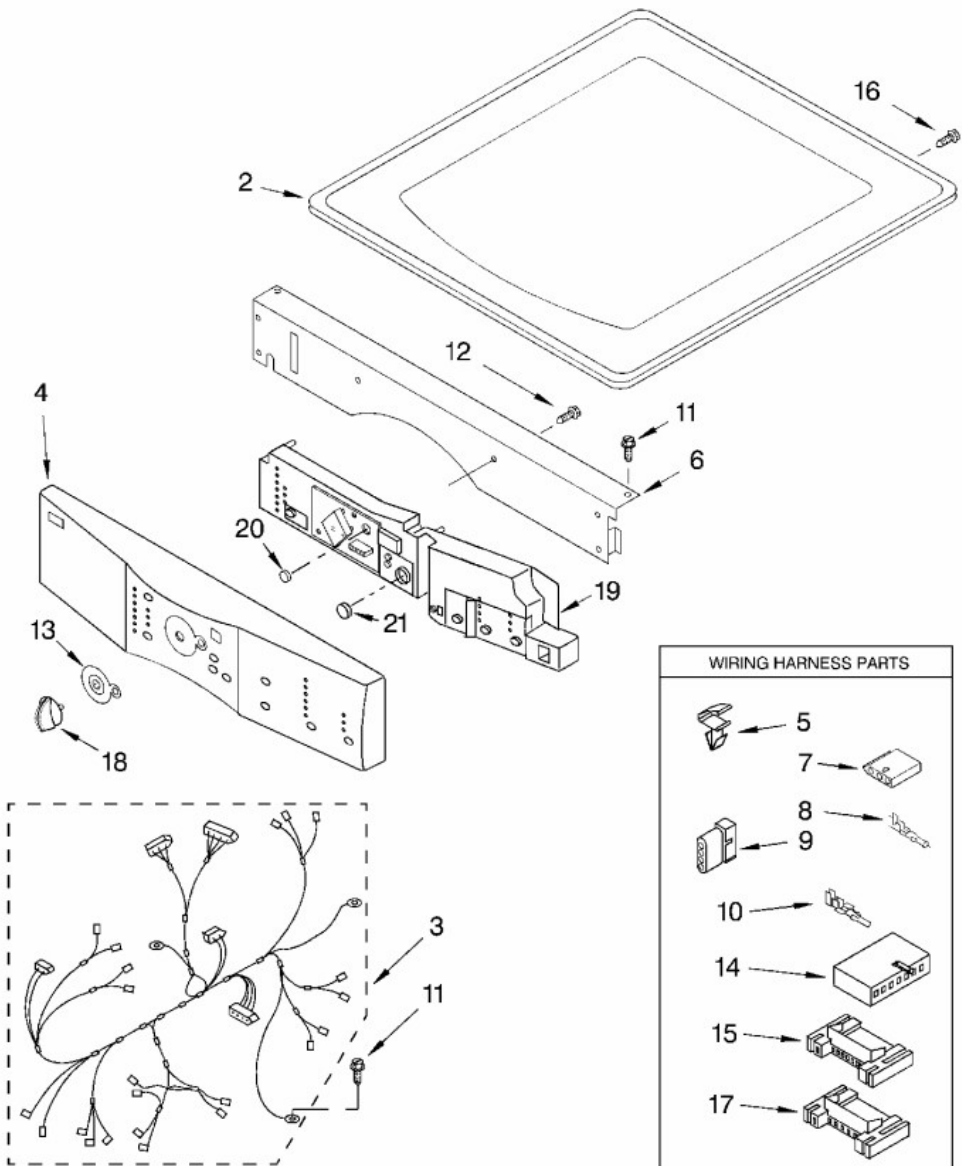

## Secadora Whirlpool 7MGW9200MWO

<b>No. Ilus.</b>	<b>DESCRIPCIÓN</b>	<b>No. de Parte</b>
<b>2</b>	Top	3979305
<b>3</b>	Harness, Main	8299950
<b>4</b>	Panel, Console	8530587
<b>5</b>	Clip, Harness	3394427
<b>6</b>	Bracket, Console	8519271
<b>7</b>	Connector, Sensor	353424
<b>8</b>	Terminal	94614
<b>9</b>	Plug, Terminal	3936144
<b>10</b>	Terminal	596797
<b>11</b>	Screw, 8-18 x 1/2	488729
<b>12</b>	Screw, 8-18 x 1/2	488787
<b>13</b>	Bezel, Cycle	8519406
<b>14</b>	Connector, 7-Circuit	3936150
<b>15</b>	Connector, (Motor)	3395683
<b>16</b>	Screw, 8-18 x 1/2	8281225
<b>17</b>	Connector, 5-Circuit	2203186
<b>18</b>	Knob, Assembly	8181859
<b>19</b>	User Interface	8530589
<b>20</b>	Button, Start	8530591
<b>21</b>	Button, Pause/Cancel	8530592