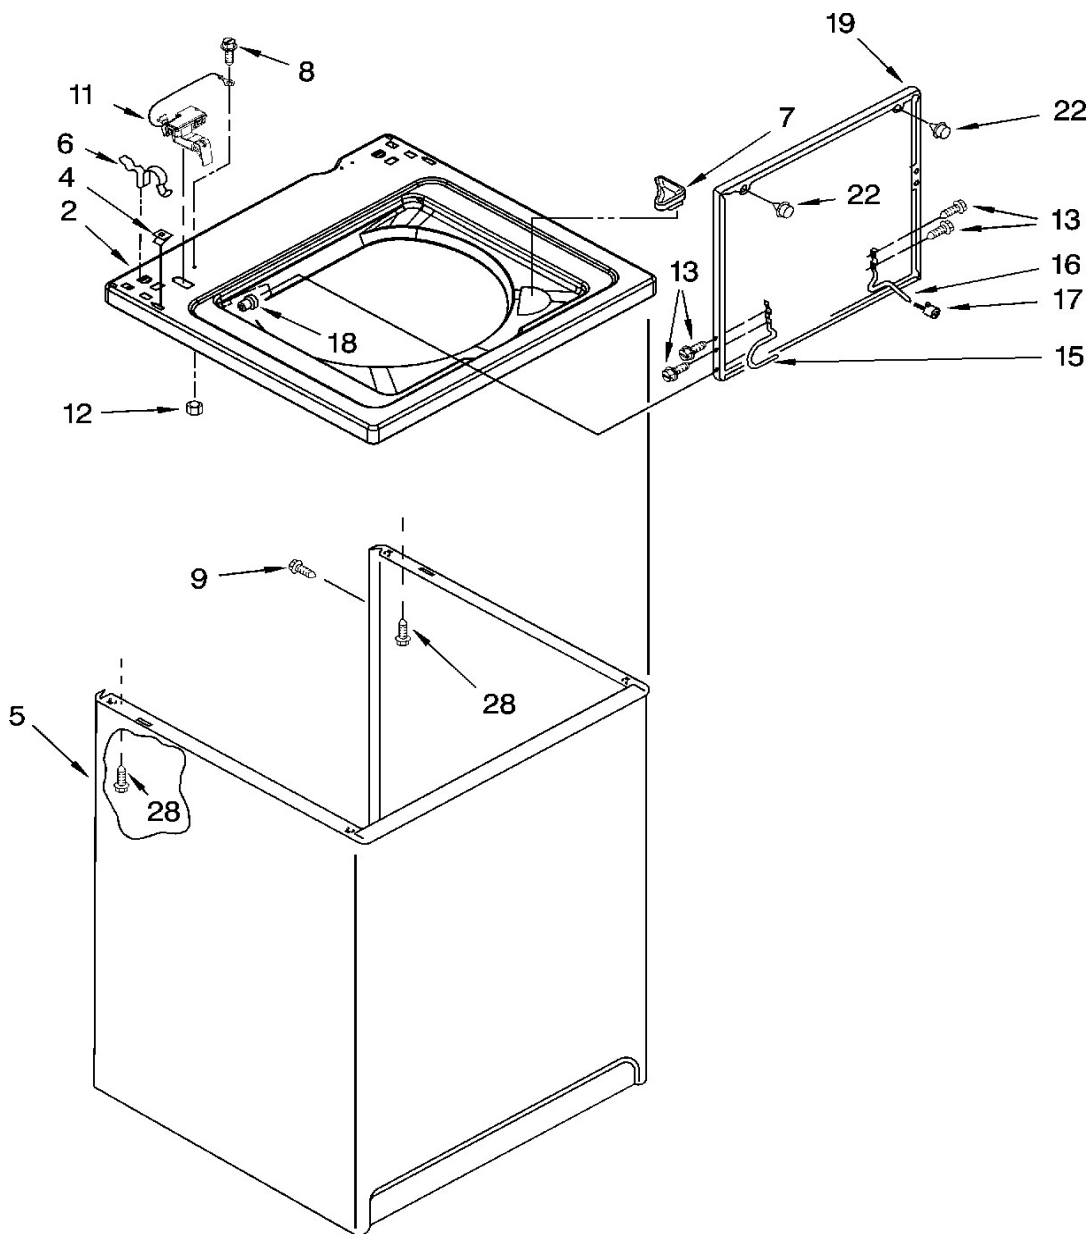

## Lavadora Whirlpool 7MLB8444PQ1

<b>No. Ilus.</b>	<b>DESCRIPCIÓN</b>	<b>No. de Parte</b>
<b>2</b>	Top (White)	8541617
	Top (Biscuit)	8541619
<b>4</b>	Nut, Push-In	357213
<b>5</b>	Cabinet (White)	63128
	Cabinet (Biscuit)	3954777
<b>6</b>	Clip, Top & Cabinet & Rear Panel (2)	62780
<b>7</b>	Dispenser, Bleach	3362952
<b>8</b>	Screw, Ground	3351614
<b>9</b>	Screw, 10-16 x 1/2	308685
<b>11</b>	Switch, Lid	8318084
<b>12</b>	Nut, Hex	680762
<b>13</b>	Screw, Lid Hinge Mounting (4)	355274
<b>15</b>	Hinge, Lid (L.H.)	8318088
<b>16</b>	Hinge, Lid (R.H.)	54583
<b>17</b>	Bumper, Lid Hinge	19119
<b>18</b>	Bearing, Lid Hinge (2)	21258
<b>19</b>	Lid (White)	8557513
	Lid (Biscuit)	8557514
<b>22</b>	Bumper, Lid (2)	9724509
<b>28</b>	Screw, 10-16 x 3/8 (4)	9420601