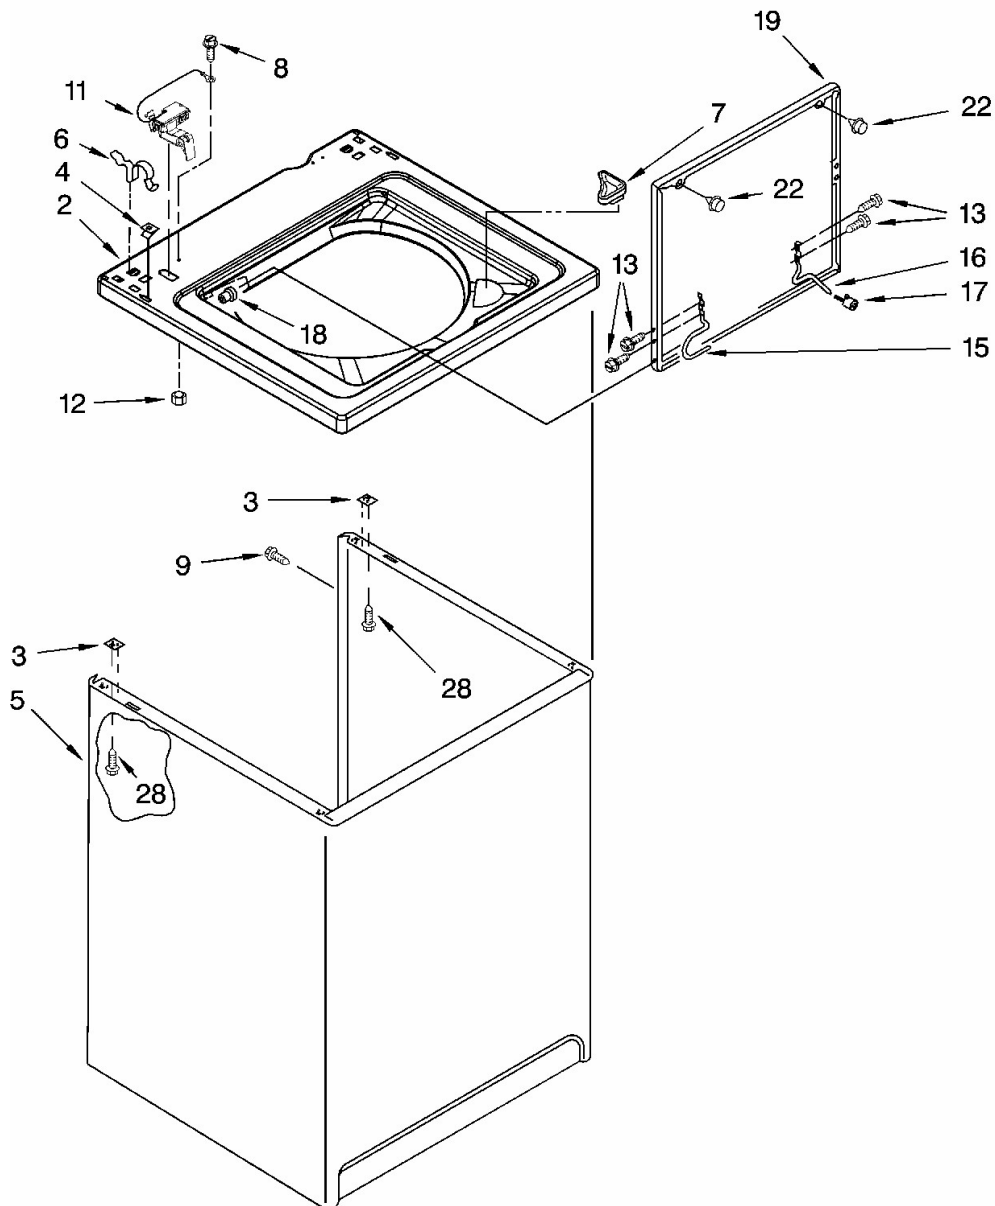

## Lavadora Whirlpool 7MLBR8444MQ2

<b>No. Ilus.</b>	<b>DESCRIPCIÓN</b>	<b>No. de Parte</b>
<b>2</b>	Top (White)	8541617
	Top (Biscuit)	8541619
<b>3</b>	Spacer, Cabinet To Top (4)	62750
<b>4</b>	Nut, Push-In	357213
<b>5</b>	Cabinet (White)	63128
	Cabinet (Biscuit)	3954777
<b>6</b>	Clip, Top & Cabinet & Rear Panel (2)	62780
<b>7</b>	Dispenser, Bleach	3362952
<b>8</b>	Screw, Ground	3351614
<b>9</b>	Screw, 10-16 x 1/2	308685
<b>11</b>	Switch, Lid	8318084
<b>12</b>	Nut, Hex	680762
<b>13</b>	Screw, Lid Hinge Mounting (4)	355274
<b>15</b>	Hinge, Lid (L.H.)	8318088
<b>16</b>	Hinge, Lid (R.H.)	54583
<b>17</b>	Bumper, Lid Hinge	19119
<b>18</b>	Bearing, Lid Hinge (2)	21258
<b>19</b>	Lid (White)	8557513
	Lid (Biscuit)	8557514
<b>22</b>	Bumper, Lid (2)	9724509
<b>28</b>	Screw, 10-16 x 3/8 (4)	9420601