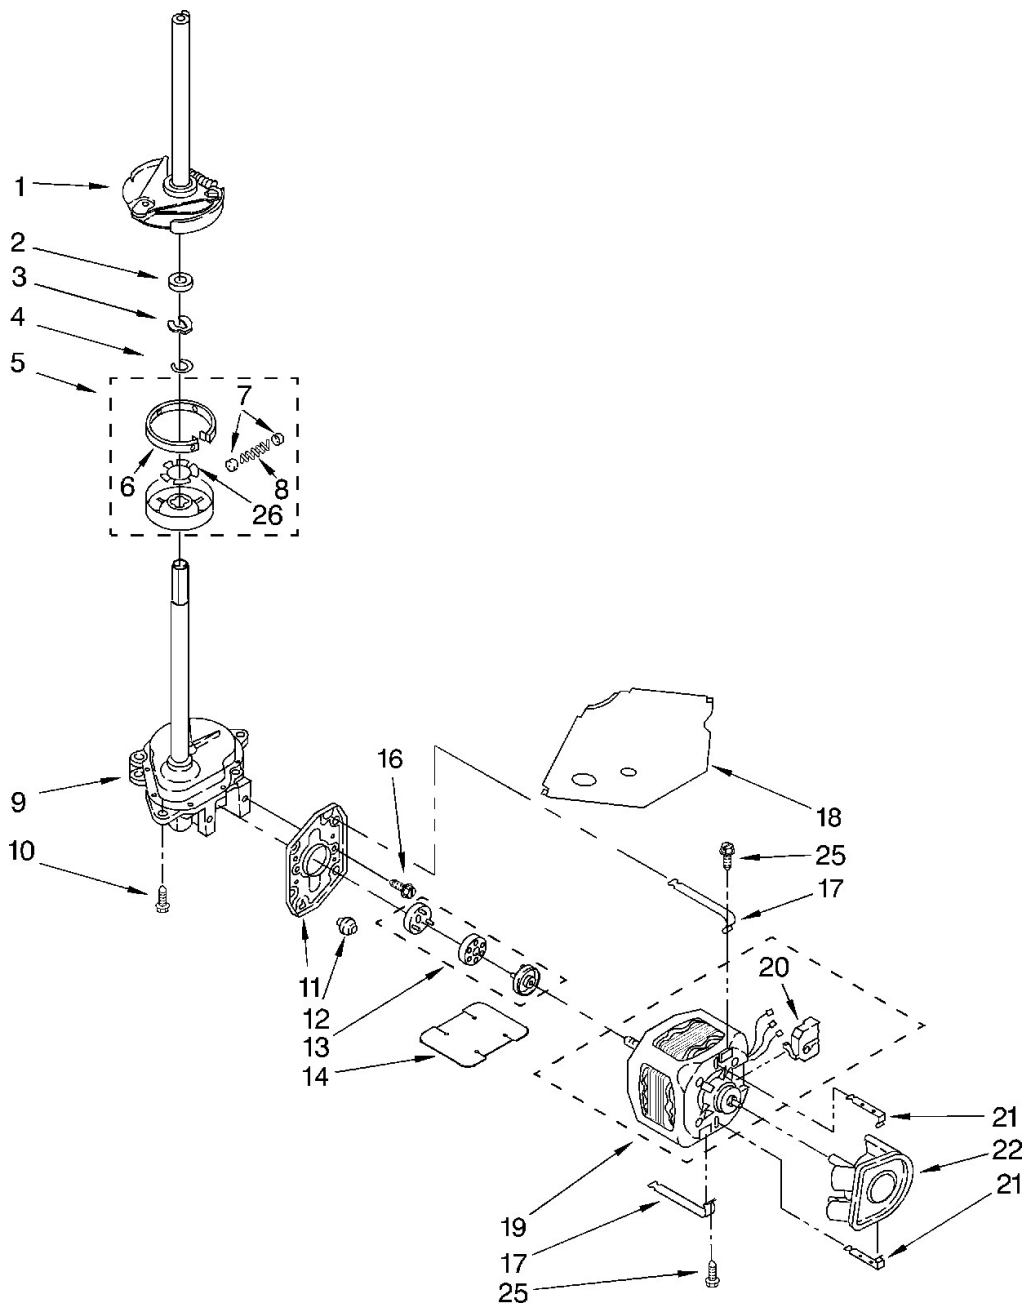

Distribuidor Autorizado

SurteRápido.com

Venta de Refacciones
Electrodomesticas

Lavadora Whirlpool 7MLBR8444MT0