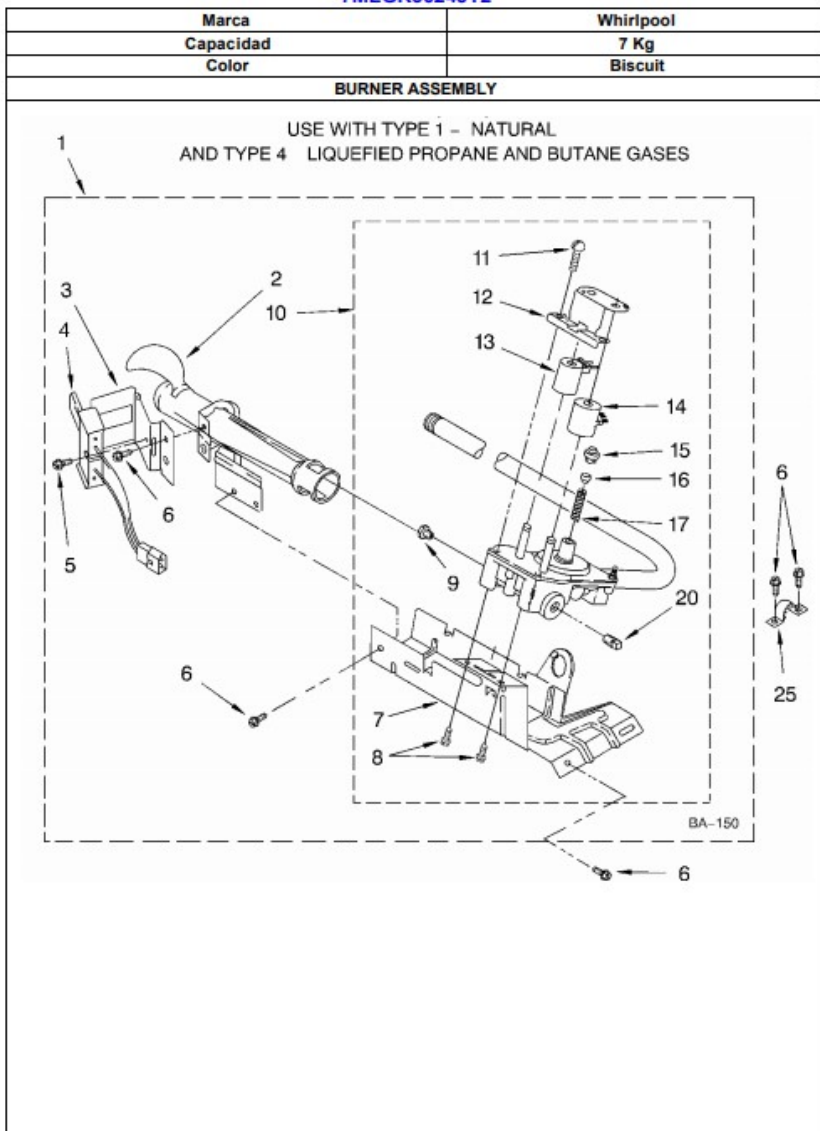

Distribuidor Autorizado

SurteRápido.com

Venta de Refacciones
Electrodomesticas

Secadora Whirlpool 7MLGR3624JT2

No. Ilus.	DESCRIPCIÓN	No. de Parte
28	Nut, 3/8-16	3359452
29	BULKHEAD	279793
30	Sensor, Radiant	338906
31	Ring, Bearing	3394508
32	Screw, 11-16 x 3/4	63027
33	Seal, Rear Drum	239087
34	Drum Assembly	3396775
35	Baffle, Drum	342847
36	Bracket, Support	3976435
37	Clip	90296
38	Seal	339956
39	Wire, Jumper	3401707

Distribuidor Autorizado

SurteRápido.com

Venta de Refacciones
Electrodomesticas

Secadora Whirlpool 7MLGR3624JT2

7MLGR3624JT2