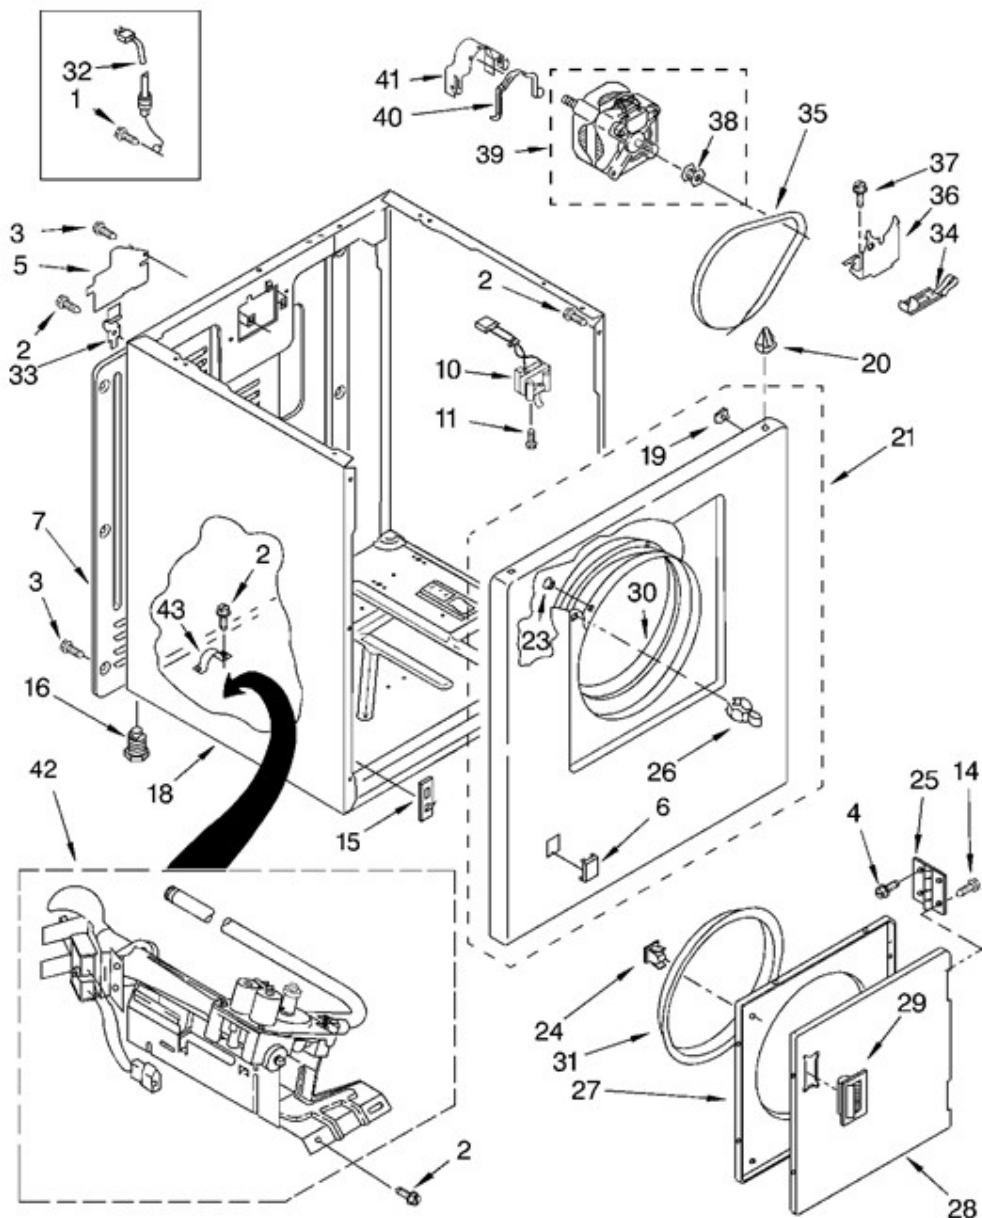

Distribuidor Autorizado

SurteRápido.com

Venta de Refacciones
Electrodomesticas

Secadora Whirlpool 7MLGR3624JT3