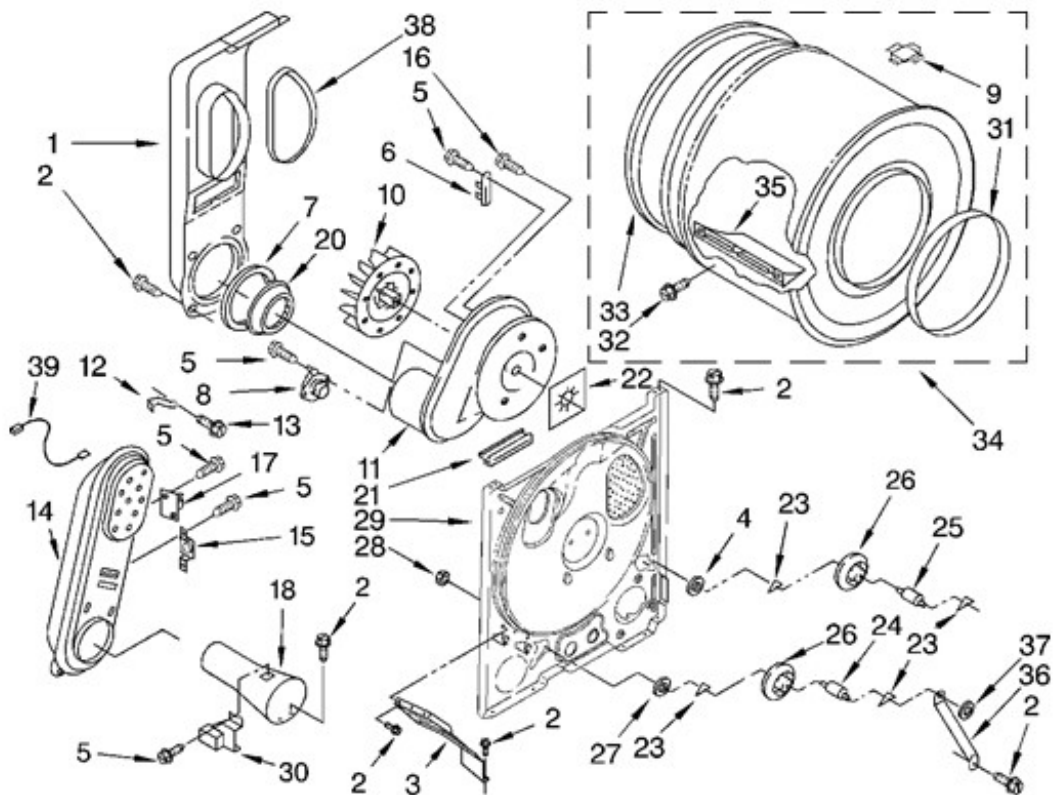

Distribuidor Autorizado

SurteRápido.com

Venta de Refacciones
Electrodomesticas

Secadora Whirlpool 7MLGR3624JT3