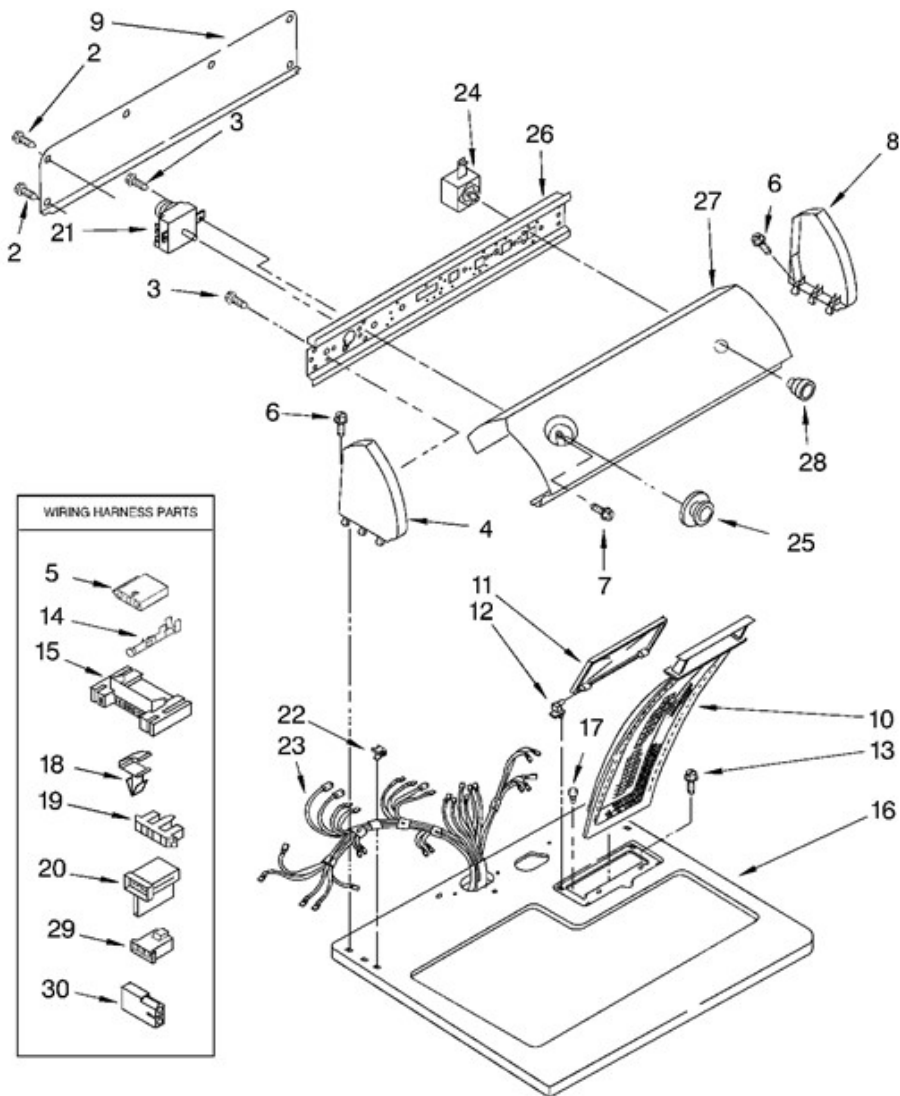

Distribuidor Autorizado

SurteRápido.com

Venta de Refacciones
Electrodomesticas

Secadora Whirlpool 7MLGR3624JT3