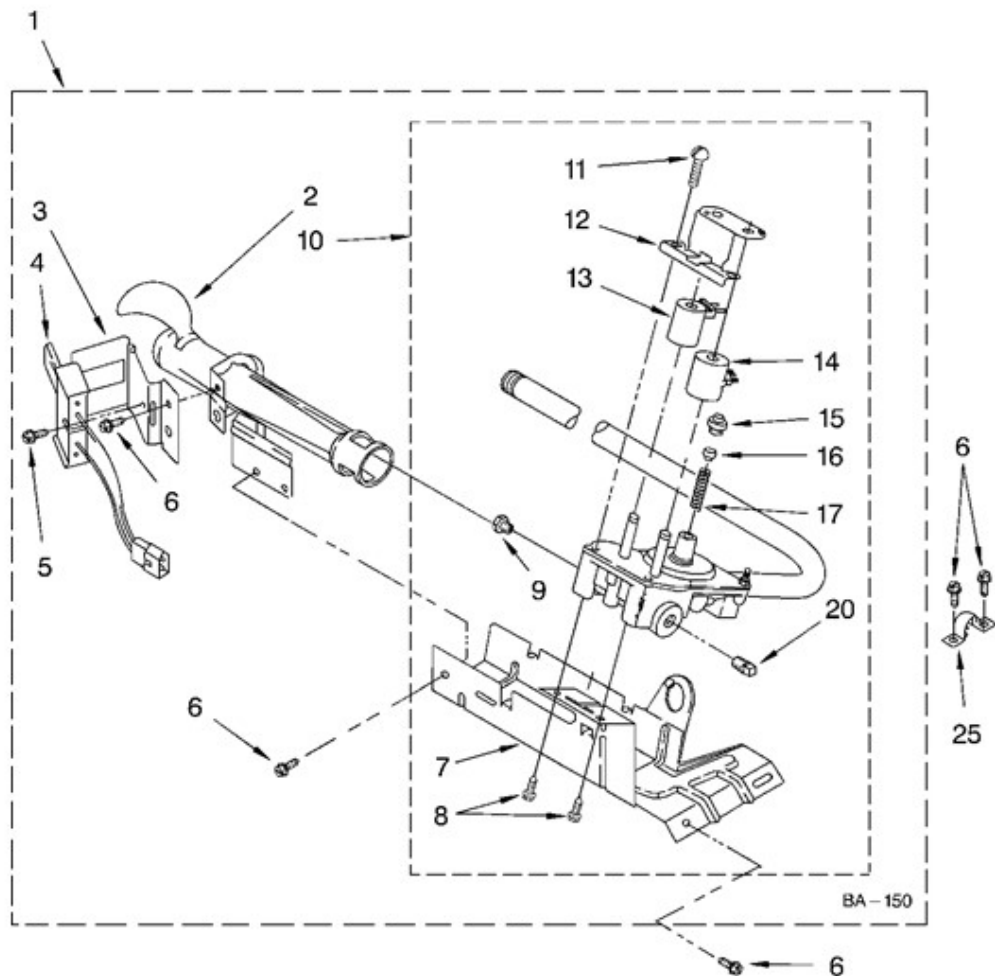

# Secadora Whirlpool 7MLGR3624JT3

Distribuidor Autorizado

**SurteRápido.com**

Venta de Refacciones  
Electrodomesticas

Secadora Whirlpool 7MLGR3624JT3

**TOP AND CONSOLE**

<b>No. Ilus.</b>	<b>DESCRIPCIÓN</b>	<b>No. de Parte</b>
2	Screw, Hex Head	489069
3	Screw, 8-18 x 5/16	3390646
4	Cap, End (L.H.)	279965
5	Connector	3936144
6	Screw, Console	388326
7	Screw, Grounding	3400859
8	Cap, End (R.H.)	279965
9	Panel, Rear Console	8274261
10	Screen, Lint	339392
11	Cover, Lint Screen	8283380
12	Hinge, R.H.	3978605
	Hinge, L.H.	3978606
13	Screw, 8-18 x 5/8	487240
14	Terminal	94614
15	Connector (Motor)	3395683
16	Top	8521920
17	Bumper, Lint Lid	17258
18	Clip, Harness	3394427
19	Connector (Timer)	3397269
20	Connector, 2 Position (Gas Valve)	3403499
21	Timer, 60 Hz.	3976575
22	Nut, Push-In (2)	357213
23	Harness, Wiring	8299875
24	Switch, Push-To-Start	3977456
25	Timer Knob Assembly	8271404
26	Bracket, Control	8271418
27	Panel, Control	8528133
28	Knob, Push-To-Start	8271349
29	Connector, 3 Position (Gas Valve)	3403498
30	Receptacle (2-Way)	717252