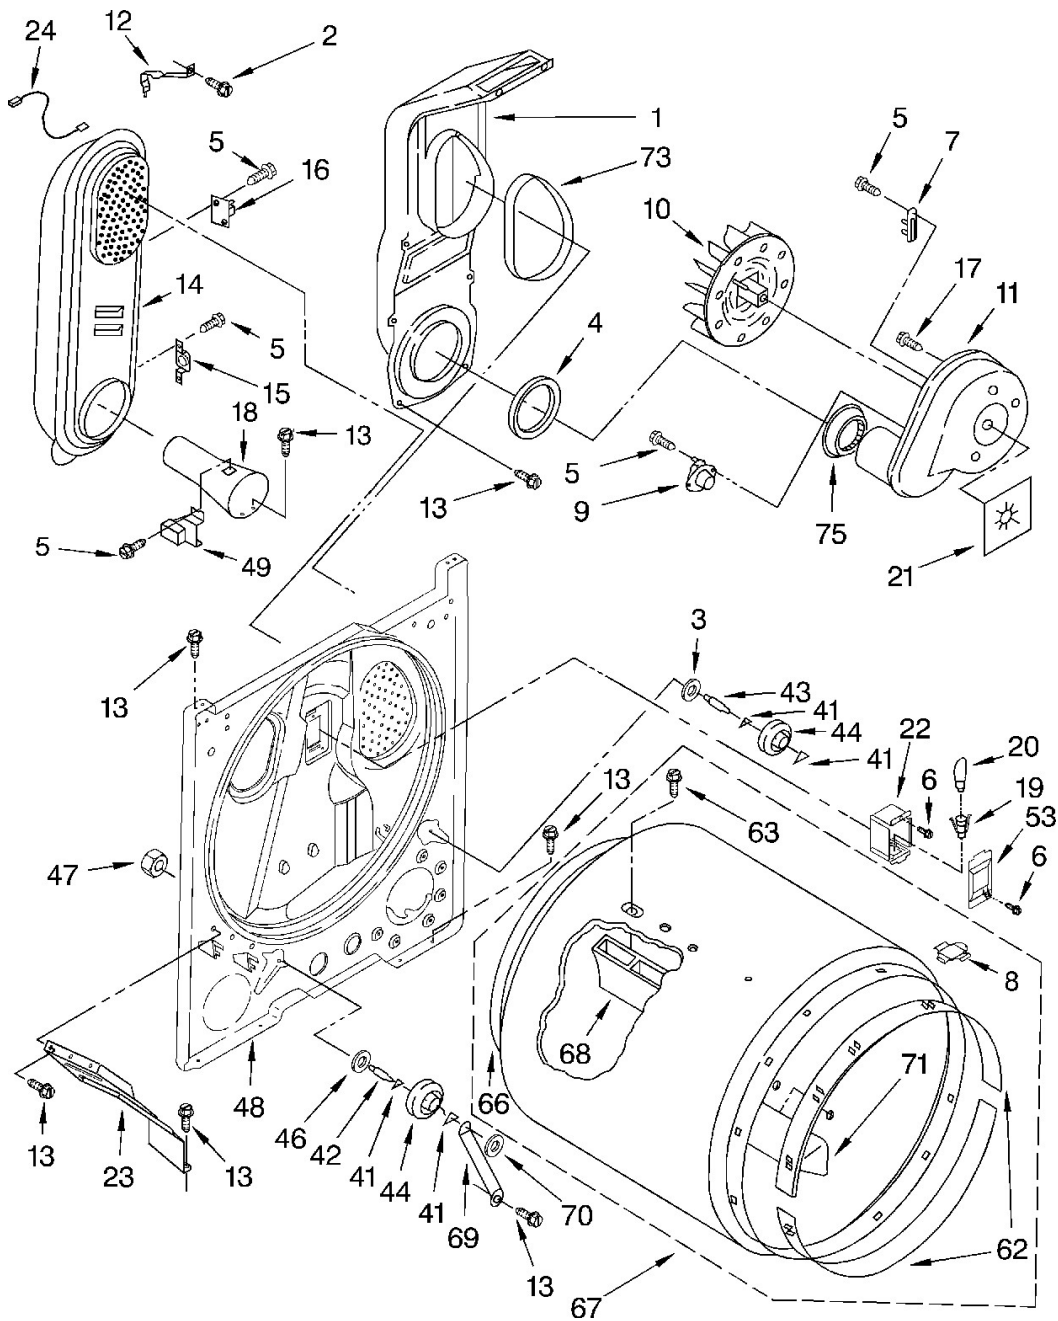

Distribuidor Autorizado

SurteRápido.com

Venta de Refacciones
Electrodomesticas

Secadora Whirlpool 7MLGR7648MQ

Distribuidor Autorizado

SurteRápido.com

Venta de Refacciones
Electrodomesticas

Secadora Whirlpool 7MLGR7648MQ0

<u>No.Illus.</u>	<u>DESCRIPCIÓN</u>	<u>No. de Parte</u>
1	Lint Chute Assembly	3396352
2	Screw, 8-18 x 5/8	489463
3	Washer-Support	3388703
4	Seal, Lint Chute	347139
5	Screw, 8-18 x 3/8	90767
6	Screw, 8-15 x 1/2	488729
7	Fuse, Thermal	3392519
8	Drum Hole Plug	8066086
9	Thermostat, Internal-Bias	3387134
10	Wheel, Blower (Includes Illus. No. 21)	279711
11	Housing, Blower	3405016
12	Clip	279771
13	Screw, 10-16 x 1/2	681414
14	Box, Heater	279980
15	Thermostat, 205 F (96 C)	3403140
16	Kit, Thermal Cut-Off (Includes Illus. 15)	280010
17	Screw, 8-18 x 1/2	488729
18	Funnel, Burner	8066049
19	Socket Assembly	3403634
20	Bulb	17512
21	Seal, Blower	3394196
22	Bracket, Drum Light	3977373
23	Bracket, Bulkhead	3406022
24	Wire, Jumper	3401707
41	Ring, Tri	690997
42	Shaft, L.H.	3399506
43	Shaft, R.H.	339489