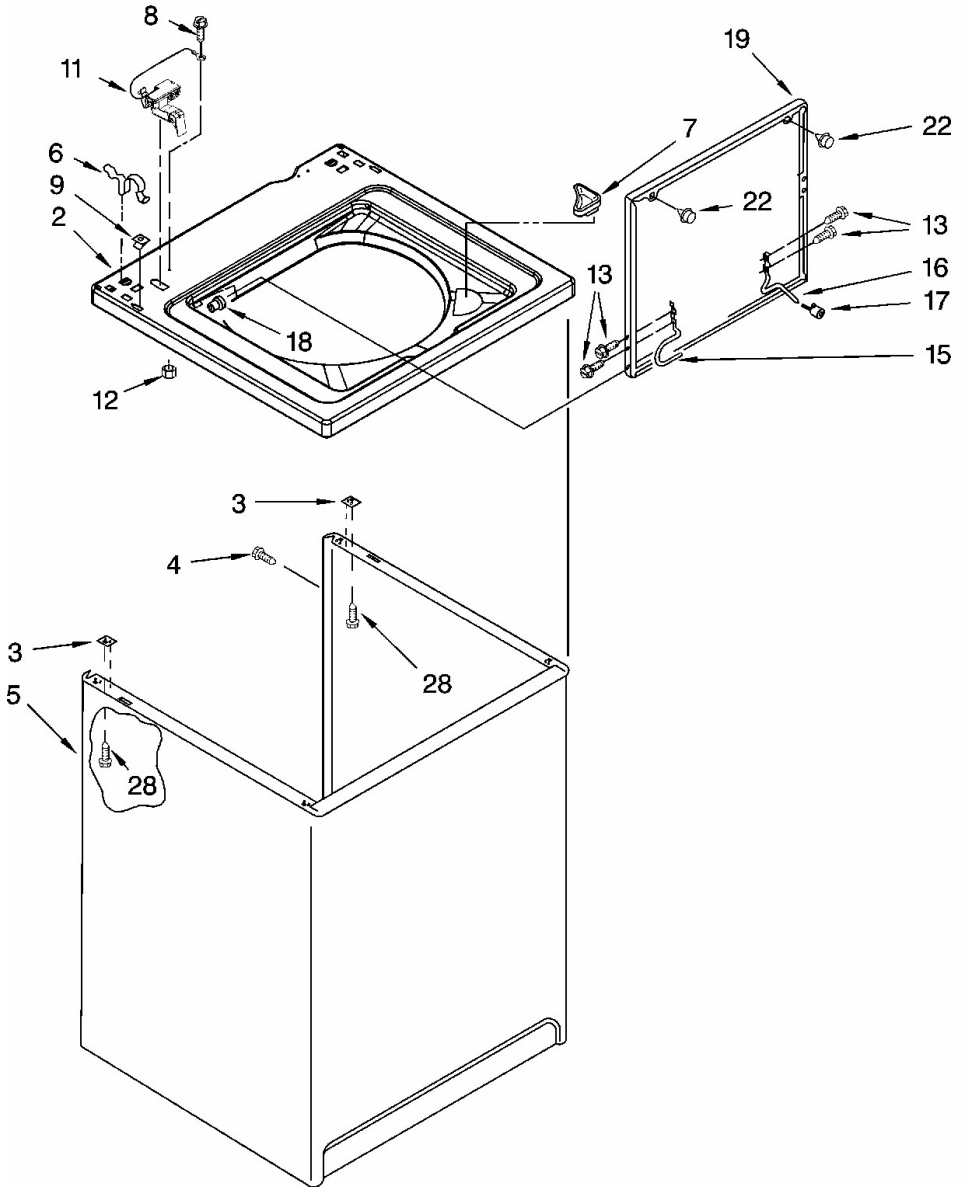

Distribuidor Autorizado

SurteRápido.com

Venta de Refacciones
Electrodomesticas

Lavadora Whirlpool 7MLSD8900PW0

Distribuidor Autorizado

SurteRápido.com

Venta de Refacciones
Electrodomesticas

Lavadora Whirlpool 7MLSD8900PW0

No. Ilus.	DESCRIPCIÓN	No. de Parte
2	TOP	8318064
3	Spacer, Cabinet To Top (4)	62750
4	Screw, 10-16 x 1/2	308685
5	Cabinet	63424
6	Clip, Top & Cabinet & Rear Panel (2)	62780
7	Dispenser, Bleach	3362952
8	Screw, Ground	3351614
9	Nut, Push-In (2)	357213
11	Switch, Lid	8318084
12	Nut, Hex	680762
13	Screw, Lid Hinge Mounting (4)	355274
15	Hinge, Lid (L.H.)	8318088
16	Hinge, Lid (R.H.)	54583
17	Bumper, Lid Hinge	19119
18	Bearing, Lid Hinge (2)	21258
19	Lid	8557513
22	Bumper, Lid (2)	9724509
28	Screw, 10-16 x 1/2 (4)	9420601