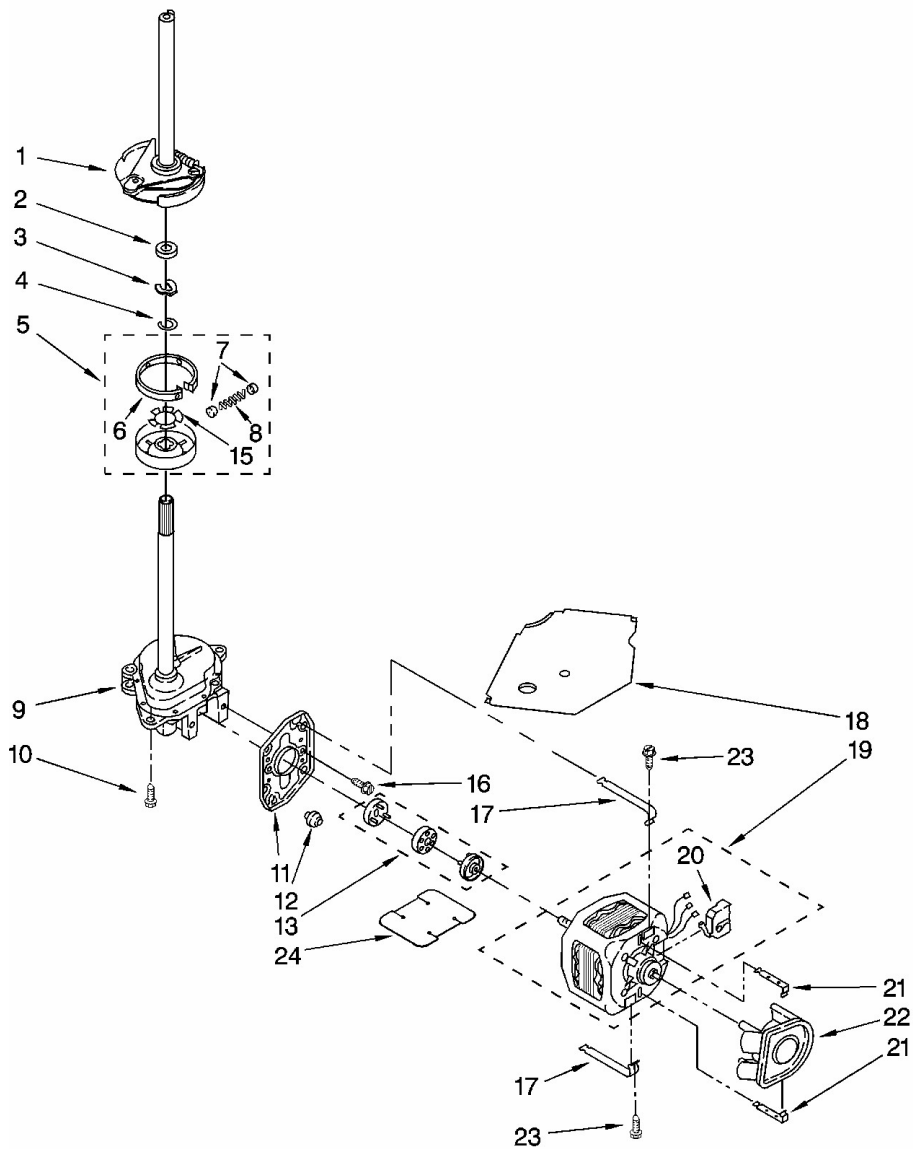

Distribuidor Autorizado

SurteRápido.com

Venta de Refacciones
Electrodomesticas

Lavadora Whirlpool 7MLSD8900PW0

Distribuidor Autorizado

SurteRápido.com

Venta de Refacciones
Electrodomesticas

Lavadora Whirlpool 7MLSD8900PW0

<u>No.Illus.</u>	<u>DESCRIPCIÓN</u>	<u>No. de Parte</u>
1	Brake & Drive Tube (Complete)	285792
2	Washer, Spin Tube Thrust	63292
3	Ring, Spin Tube Support	62697
4	Ring, Retainer	285353
5	Clutch (Complete)	285785
6	Band & Lining, Clutch Incl Illus. 7 & 8	285790
7	Cap, Clutch Spring (2)	62646
8	Spring, Clutch	3946792
9	Gearcase (Complete)	8532118
10	Screw, Gearcase To Base (3)	3400516
11	Plate, Motor Mount To Gearcase	62611
12	Grommet, Motor (4)	62691
13	Coupling, Motor & Isolation	285753
15	Clip, Anti-Rattle	3355454
16	Screw	3400516
17	Retainer, Motor (2)	3349637
18	Shield, Tub To Motor	3362089
19	Motor, Main Drive	389248
20	Switch, Main Drive Motor	3952056
21	Retainer, Pump (2)	8546127
22	Pump (Complete)	3363394
23	Screw, 10-16 x 5/8	273556
24	Shield, Motor	3946532