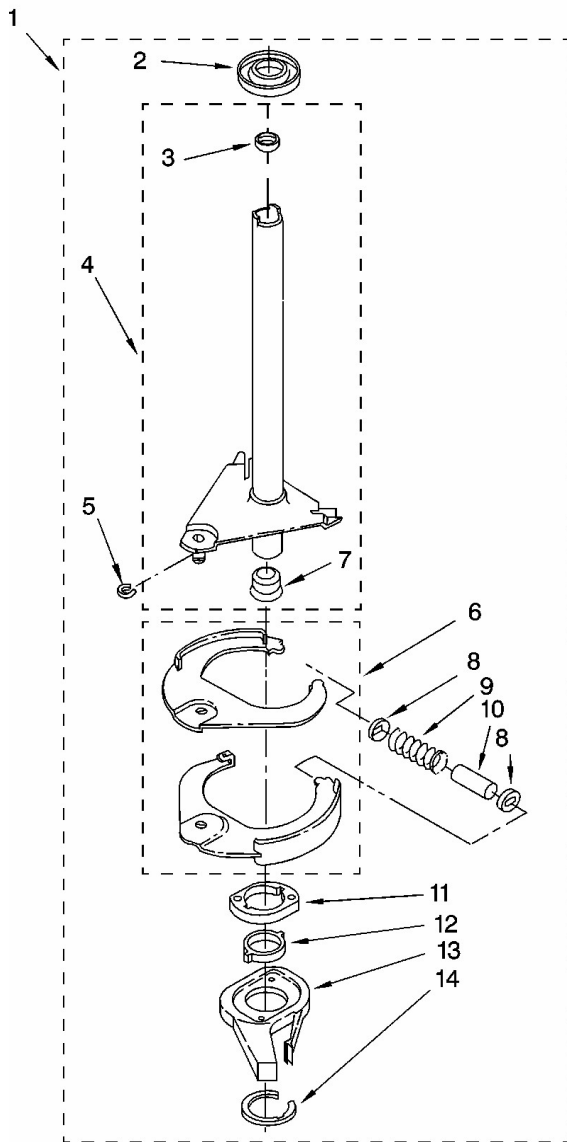

Distribuidor Autorizado

SurteRápido.com

Venta de Refacciones
Electrodomesticas

Lavadora Whirlpool 7MLSD8900PW0

Distribuidor Autorizado

SurteRápido.com

Venta de Refacciones
Electrodomesticas

Lavadora Whirlpool 7MLSD8900PW0

<u>.Ilus.</u>	<u>DESCRIPCIÓN</u>	<u>No. de Parte</u>
1	Brake And Drive Tube (Complete)	285792
2	Ring, Thrust	62658
3	Seal, Drive Tube	356427
4	Tube, Basket Drive (Includes Illus. 3, 4, 5 & 9)	64208
5	Ring, Retaining	64035
6	Shoe, Brake (2)	285438
7	``T`` Bearing, Spin Tube	62703
8	Cap, Brake Spring (2)	285658
9	Spring, Brake	387806
10	Sleeve, Brake Spring	285658
11	Cam, Brake Release	661516
12	Sleeve, Cam	63022
13	Driver, Brake Cam	285790
14	Ring, Retaining	90368
	Following Parts Not Illustrated	
	Lubricant	285208