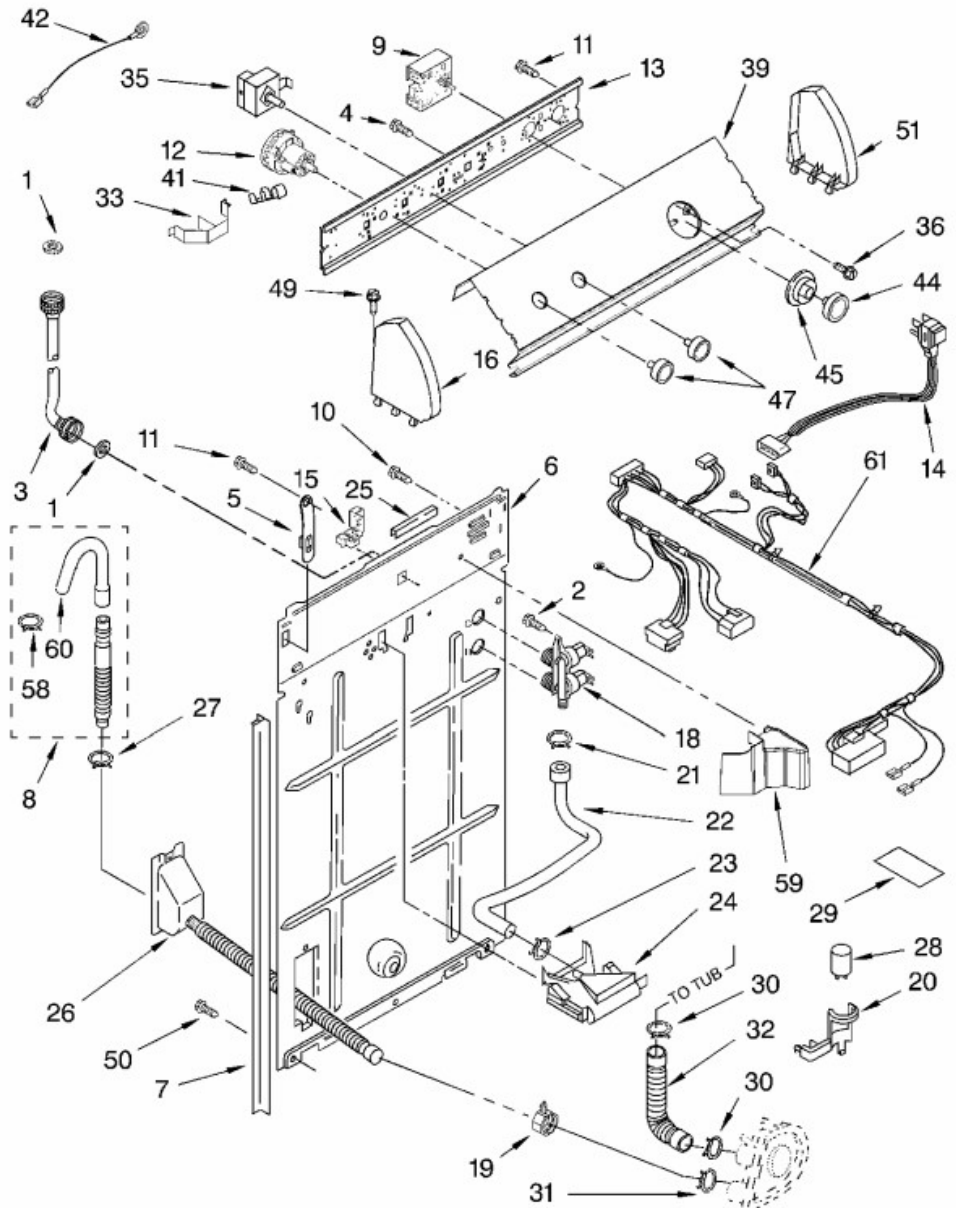

Distribuidor Autorizado

SurteRápido.com

Venta de Refacciones
Electrodomesticas

Lavadora Whirlpool 7MLSR623JT3