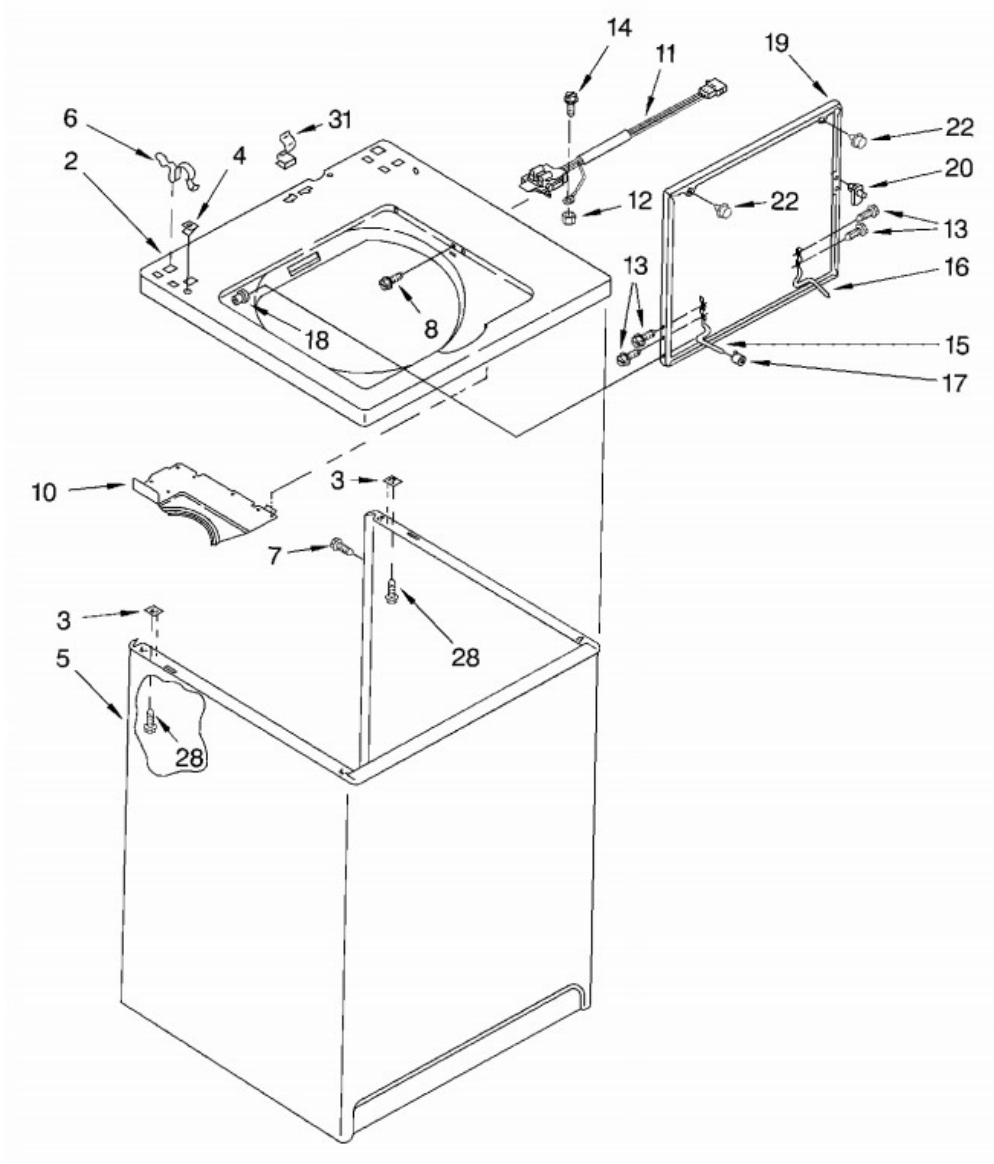

## Lavadora Whirlpool 7MLSR623JT3

TOP AND CABINET			
2	Top	1	8274317
3	Spacer, Cabinet To Top (4)	4	62750
4	Nut, Push-In (2)	2	357213
5	Cabinet	1	3954357
6	Clip, Top & Cabinet & Rear Panel (2)	2	62780
7	Screw, 10-16 x 1/2	1	308685
8	Screw & Washer, Lid Switch (2)	2	3356311
10	Shield, Lid Switch	1	3950994
11	Switch, Lid	1	3950298
12	Nut, Hex	1	680762
13	Screw, Lid Hinge Mounting (4)	4	355274
14	Screw, 10-24 x 3/8	1	3351614
15	Hinge, Lid (L.H.)	1	54584
16	Hinge, Lid (R.H.)	1	91770
17	Bumper, Lid Hinge	1	19119
18	Bearing, Lid Hinge (2)	2	21258
19	Lid	1	285933
20	Strike, Lid Switch	1	358684
22	Bumper, Lid (2)	2	9724509
28	Screw, 10-16 x 3/8	1	9420601
31	Clip, Harness	1	90016