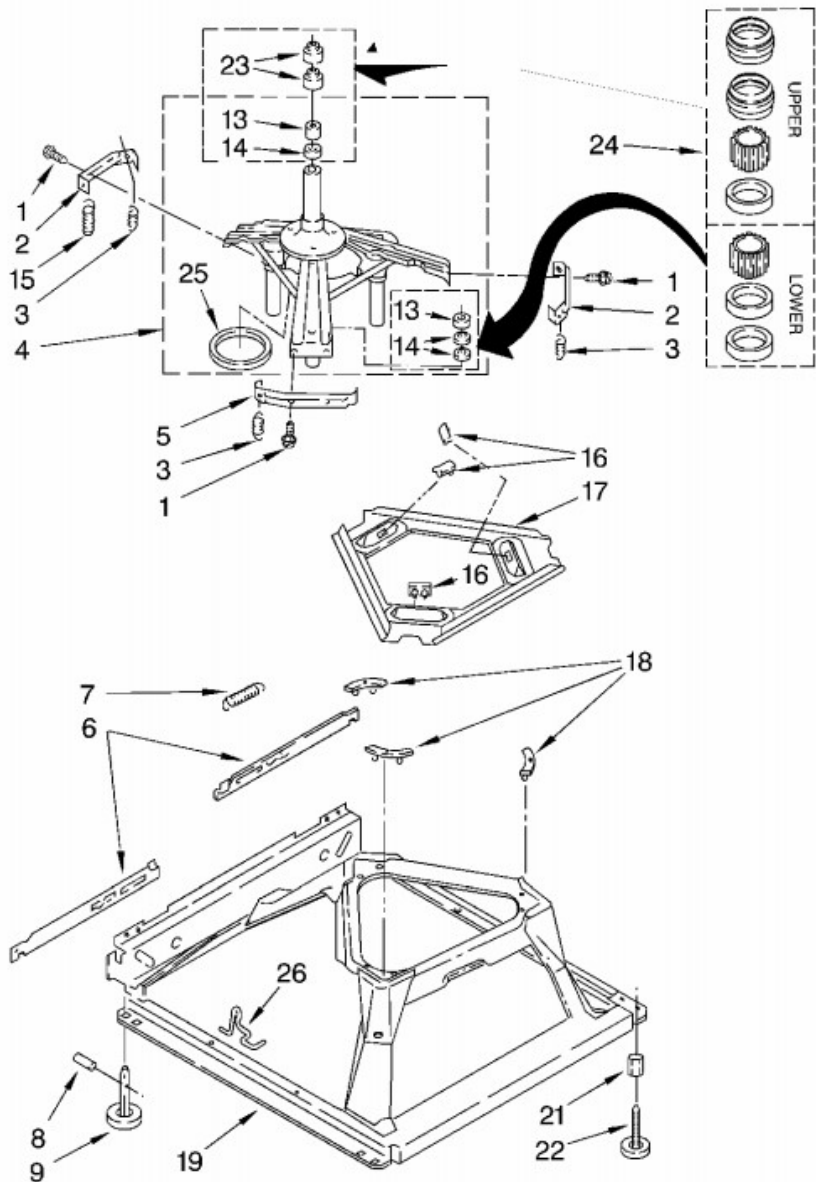

Lavadora Whirlpool 7MLSR6232JT4