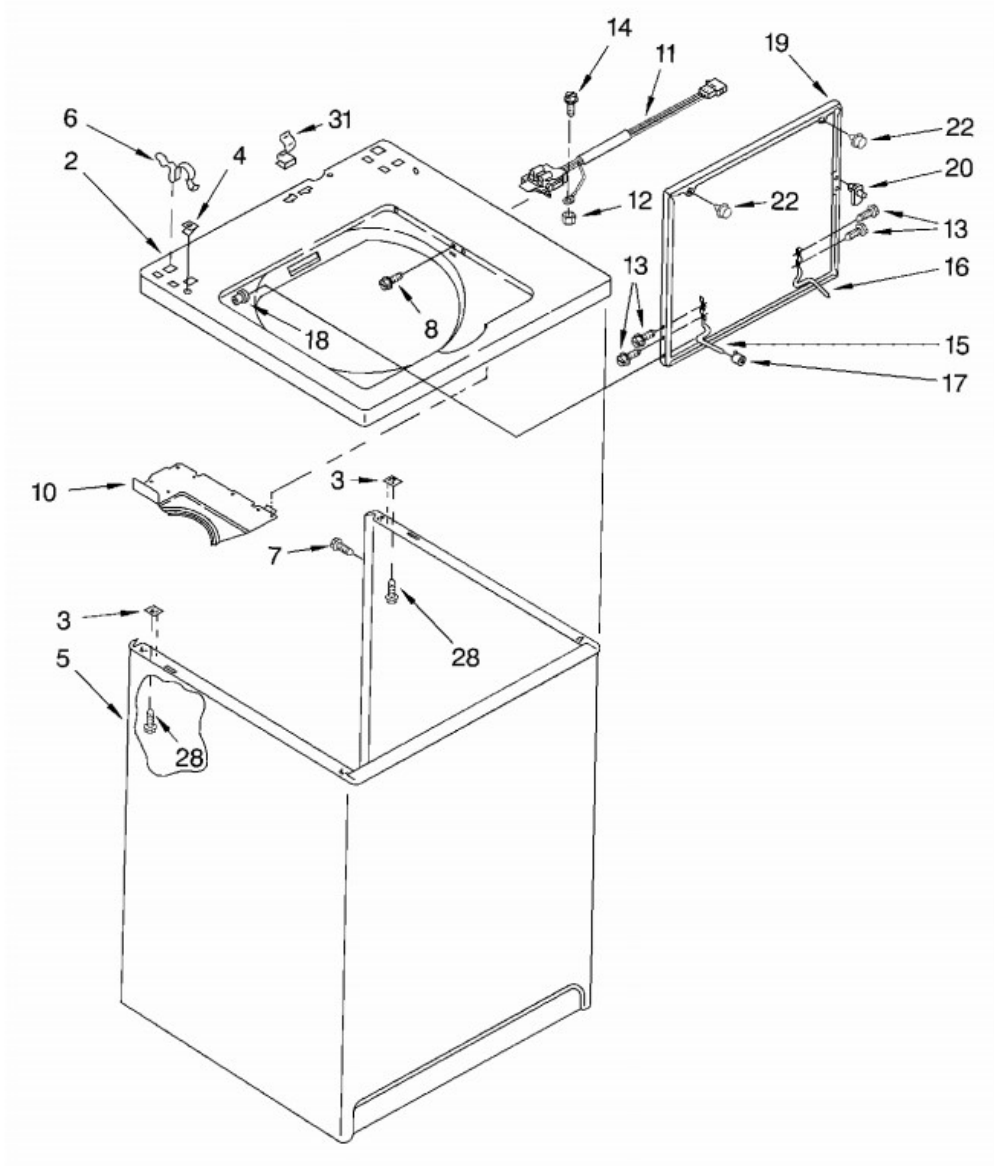

## Lavadora Whirlpool 7MLSR623JT4

<b>No. Ilus.</b>	<b>DESCRIPCIÓN</b>	<b>Cant.</b>	<b>No. de Parte</b>
<b>2</b>	Top	1	8274317
<b>3</b>	Spacer, Cabinet To Top (4)	4	62750
<b>4</b>	Nut, Push-In (2)	2	357213
<b>5</b>	Cabinet	1	3954357
<b>6</b>	Clip, Top & Cabinet & Rear Panel (2)	2	62780
<b>7</b>	Screw, 10-16 x 1/2	1	308685
<b>8</b>	Screw & Washer, Lid Switch (2)	2	3356311
<b>10</b>	Shield, Lid Switch	1	3950994
<b>11</b>	Switch, Lid	1	3950298
<b>12</b>	Nut, Hex	1	680762
<b>13</b>	Screw, Lid Hinge Mounting (4)	4	355274
<b>14</b>	Screw, 10-24 x 3/8	1	3351614
<b>15</b>	Hinge, Lid (L.H.)	1	54584
<b>16</b>	Hinge, Lid (R.H.)	1	91770
<b>17</b>	Bumper, Lid Hinge	1	19119
<b>18</b>	Bearing, Lid Hinge (2)	2	21258
<b>19</b>	Lid	1	285933
<b>20</b>	Strike, Lid Switch	1	358684
<b>22</b>	Bumper, Lid (2)	2	9724509
<b>28</b>	Screw, 10-16 x 3/8	1	9420601
<b>31</b>	Clip, Harness	1	90016