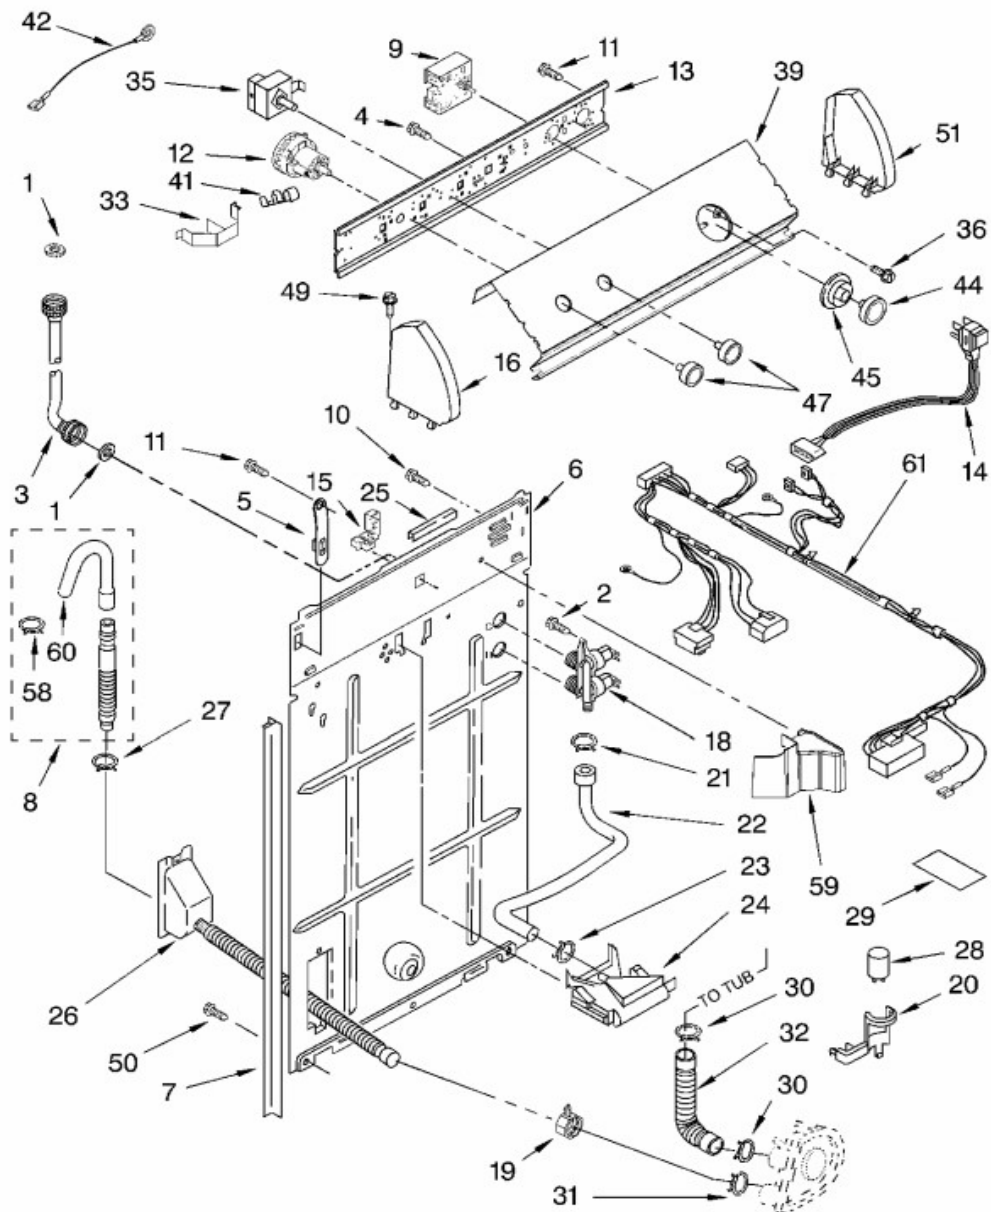

Lavadora Whirlpool 7MLSR623JT4