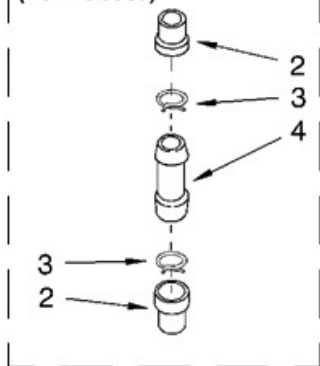

# Lavadora Whirlpool 7MLSR6332KQ2

GC-220

Distribuidor Autorizado

**SurteRápido.com**

Venta de Refacciones  
Electrodomesticas

Lavadora Whirlpool 7MLSR6332KQ2

Order The Following Parts  
To Splice Plastic Drain Hose  
(Not Included)