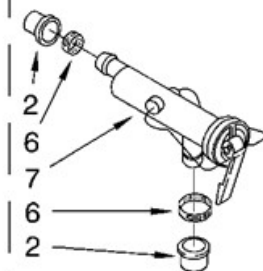

Drain Protector
(Not Included)