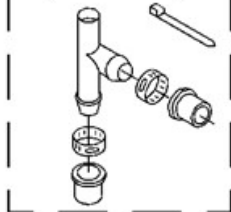

Siphon Break Kit
(Not Included)