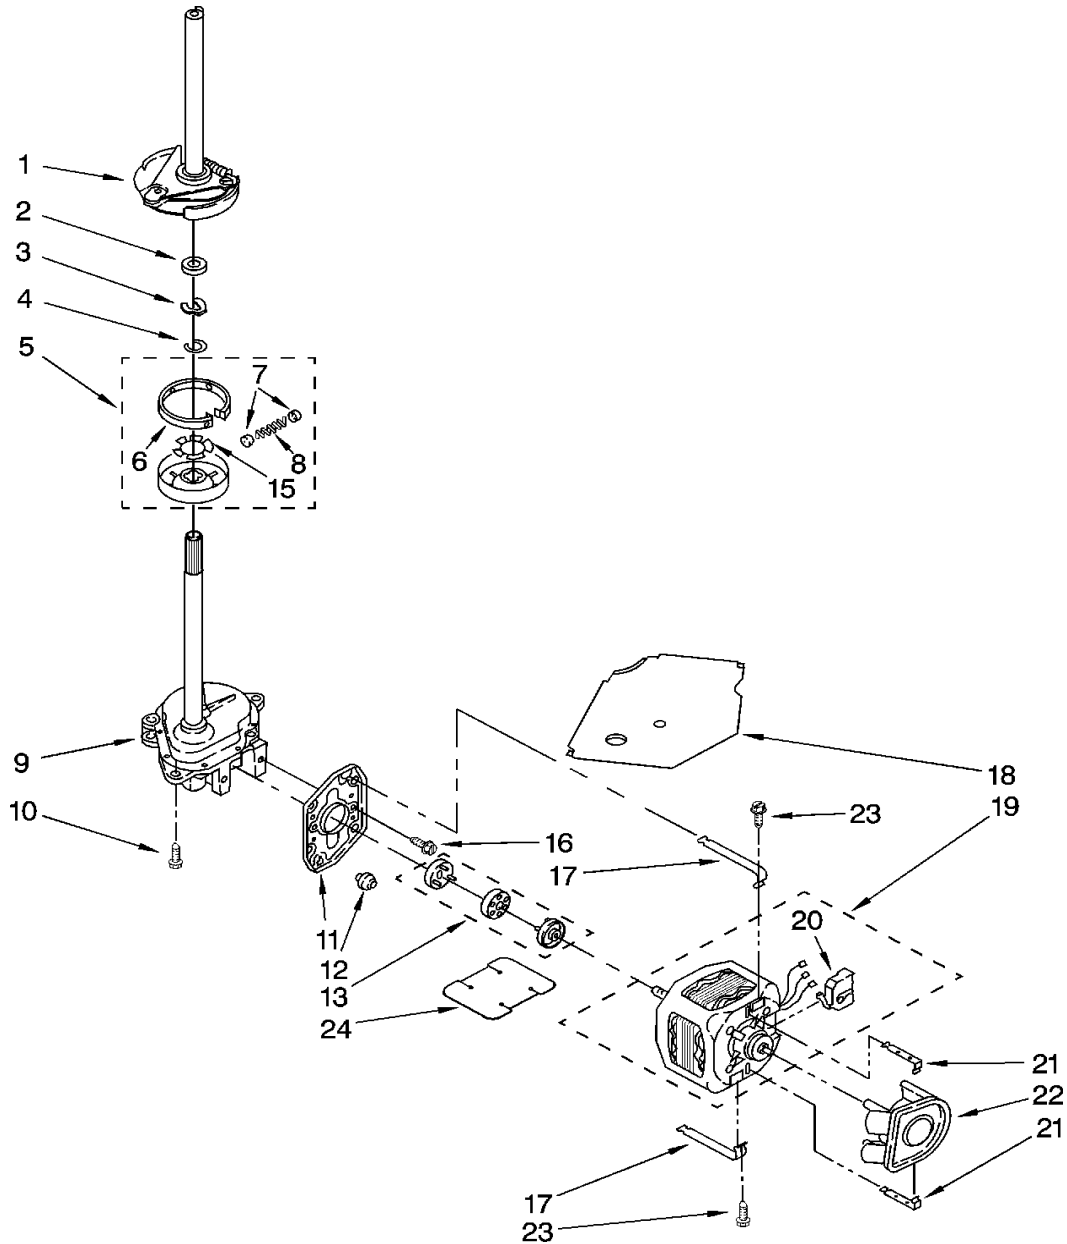

LAVADORA 7MLSR7232PT1

Marca	Whirlpool
Capacidad	11 Kg
Color	Biscuit

BRAKE, CLUTCH, GEARCASE, MOTOR AND PUMP

Nota: La imagen mostrada en este explosionado puede no ser idéntica a la pieza real del aparato, mas sin embargo el número de parte mostrado en el listado corresponde a la pieza real del aparato.