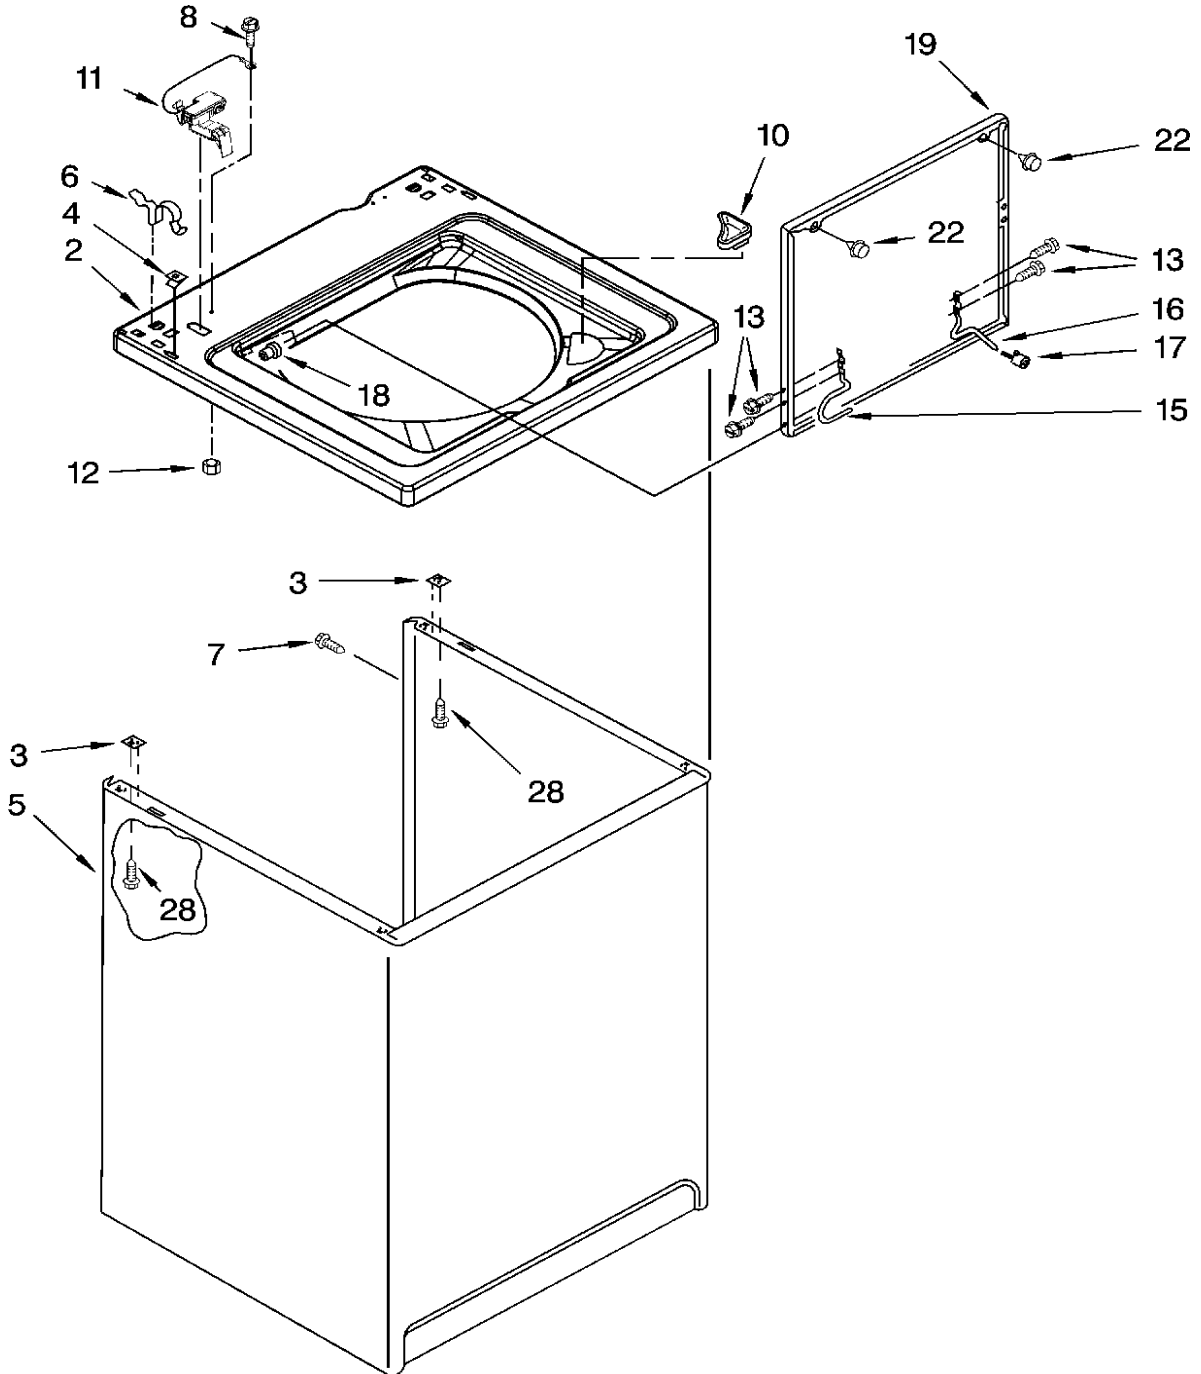

EXPLOSIONADO DE PARTES

Lavadoras de Importación

**Modelo:
7MLSR7232PT1**

LAVADORA 7MLSR7232PT1

rca	Whirlpool
Capacidad	11 Kg
Color	Biscuit

TOP AND CABINET

Nota: La imagen mostrada en este explosionado puede no ser idéntica a la pieza real del aparato, mas sin embargo el número de parte mostrado en el listado corresponde a la pieza real del aparato.

LAVADORA 7MLSR7232PT1

Marca		Whirlpool	
Capacidad		11 Kg	
Color		Biscuit	
Ref	Descripción	Cant	Numero de Parte
TOP AND CABINET			
2	Top (White)	*	8318064
	Top (Biscuit)	1	8318066
3	Spacer, Cabinet To Top (4)	4	62750
4	Nut, Push-In (2)	2	357213
5	Cabinet (White)	*	63424
	Cabinet (Biscuit)	1	3954357
6	Clip, Top & Cabinet & Rear Panel (2)	2	62780
7	Screw, 10-16 x 1/2	1	308685
8	Screw, Ground	1	3351614
10	Dispenser, Bleach	1	3362952
11	Switch, Lid	1	8318084
12	Nut, Hex	1	680762
13	Screw, Lid Hinge Mounting (4)	4	355274
15	Hinge, Lid (L.H.)	1	8318088
16	Hinge, Lid (R.H.)	1	54583
17	Bumper, Lid Hinge	1	19119
18	Bearing, Lid Hinge (2)	2	21258
19	Lid (White)	*	8557513
	Lid (Biscuit)	1	8557514
22	Bumper, Lid (2)	2	9724509
28	Screw, 10-16 x 3/8	1	9420601