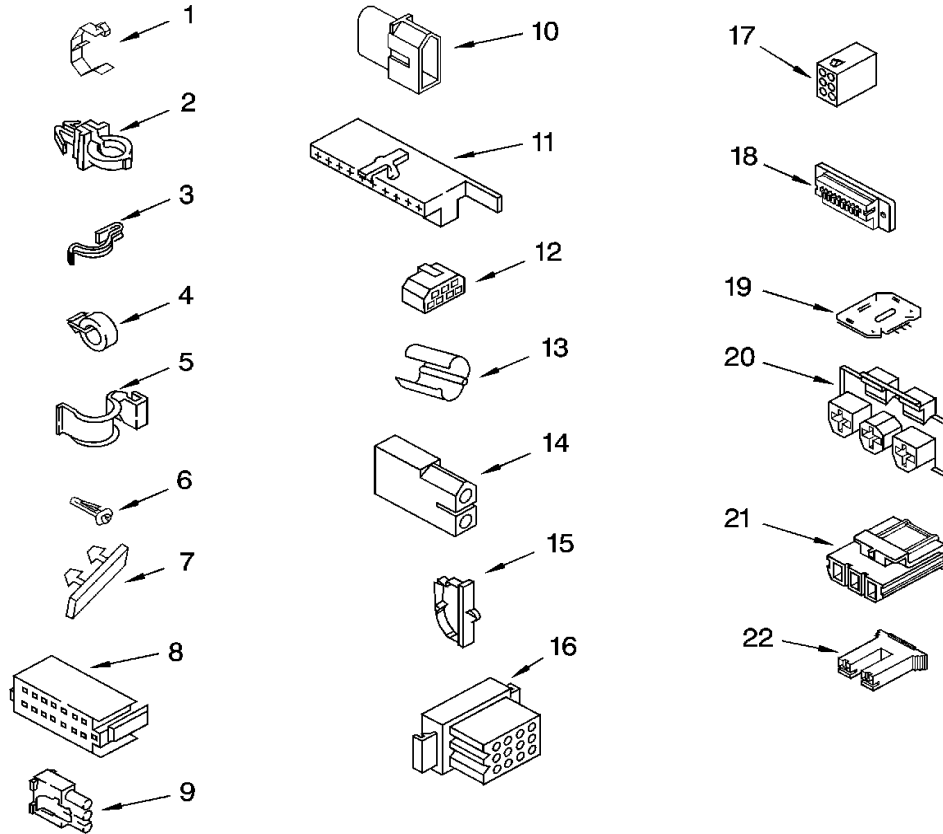

LAVADORA 7MLSR7232PT1

Marca	Whirlpool
Capacidad	11 Kg
Color	Biscuit

WIRING HARNESS

Nota: La imagen mostrada en este explosionado puede no ser idéntica a la pieza real del aparato, mas sin embargo el número de parte mostrado en el listado corresponde a la pieza real del aparato.