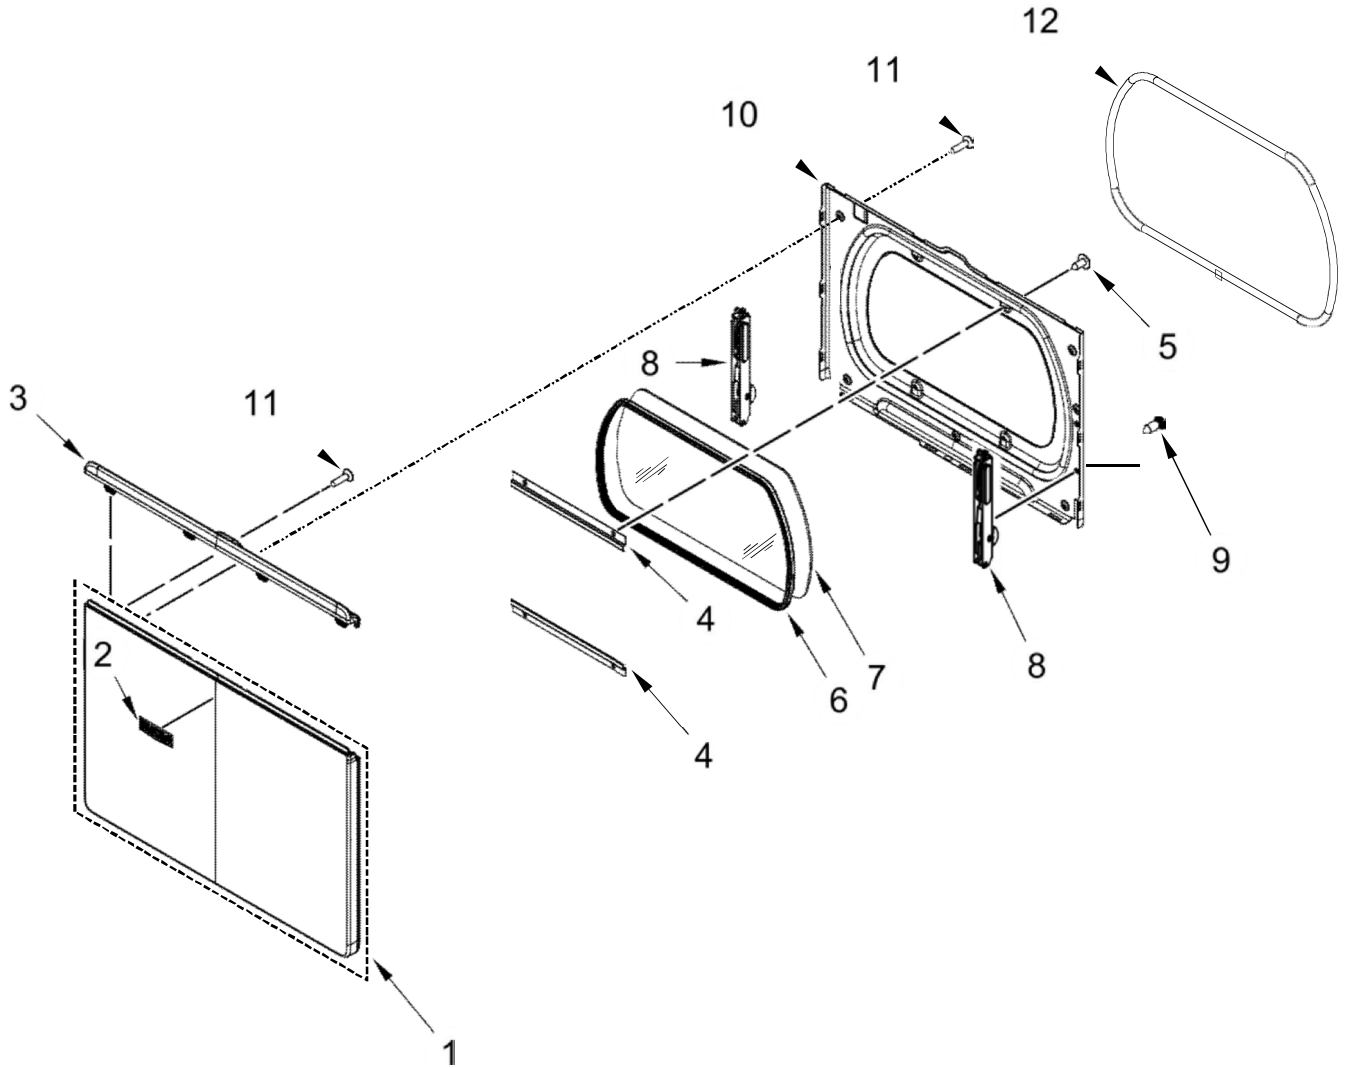

Distribuidor Autorizado

SurteRápido.com

Venta de Refacciones
Electrodomesticas

SECADORA 7MMED7230LC