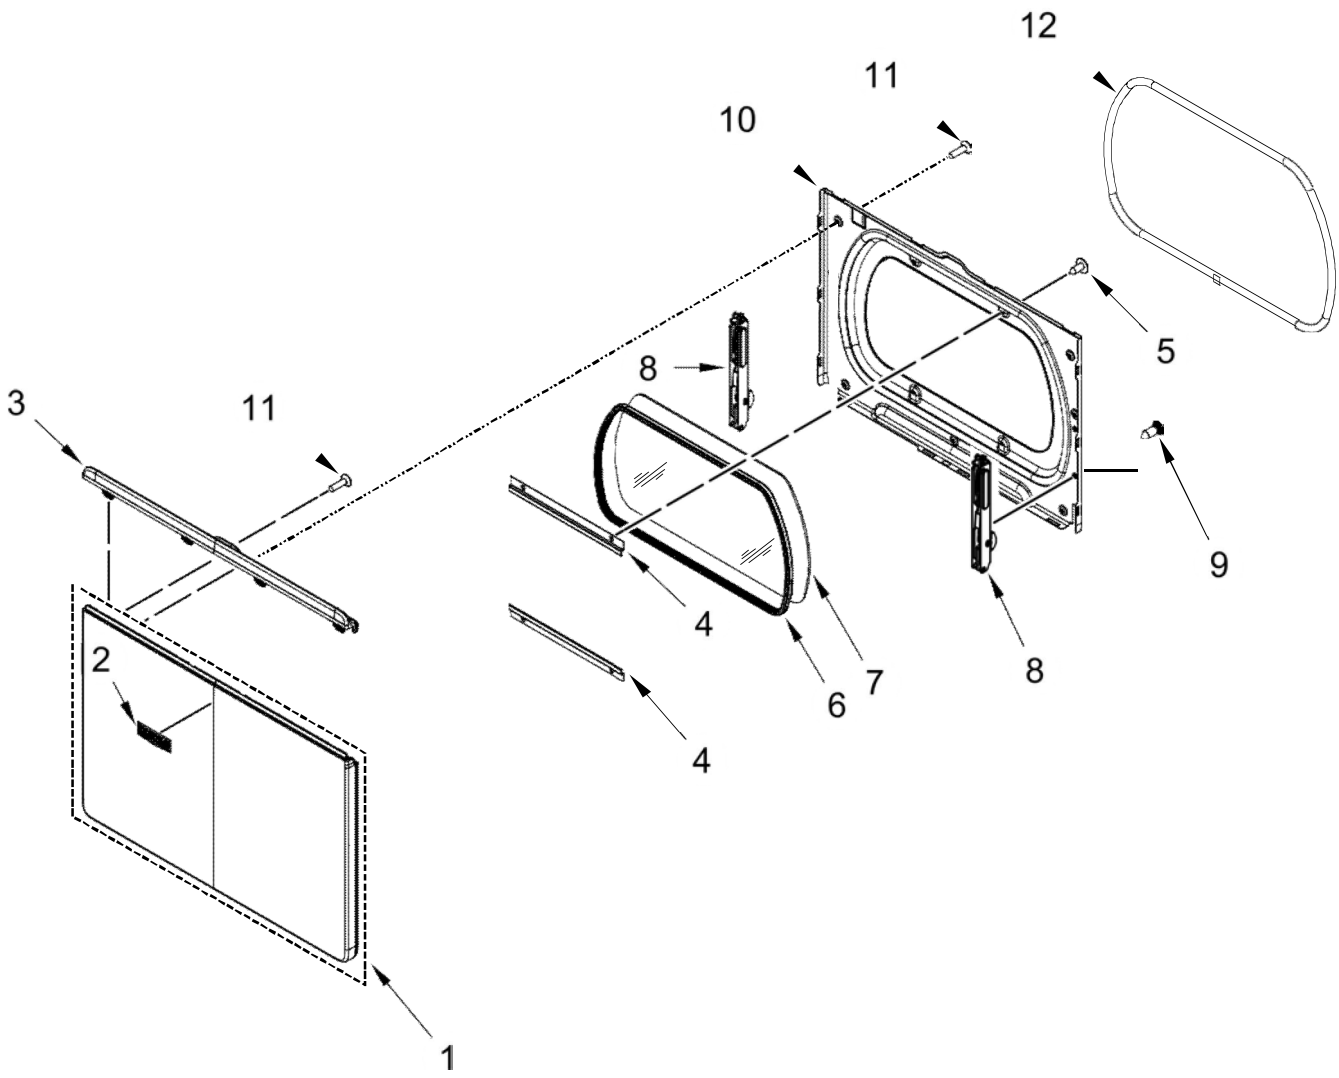

SECADORA 7MMED7230LC0