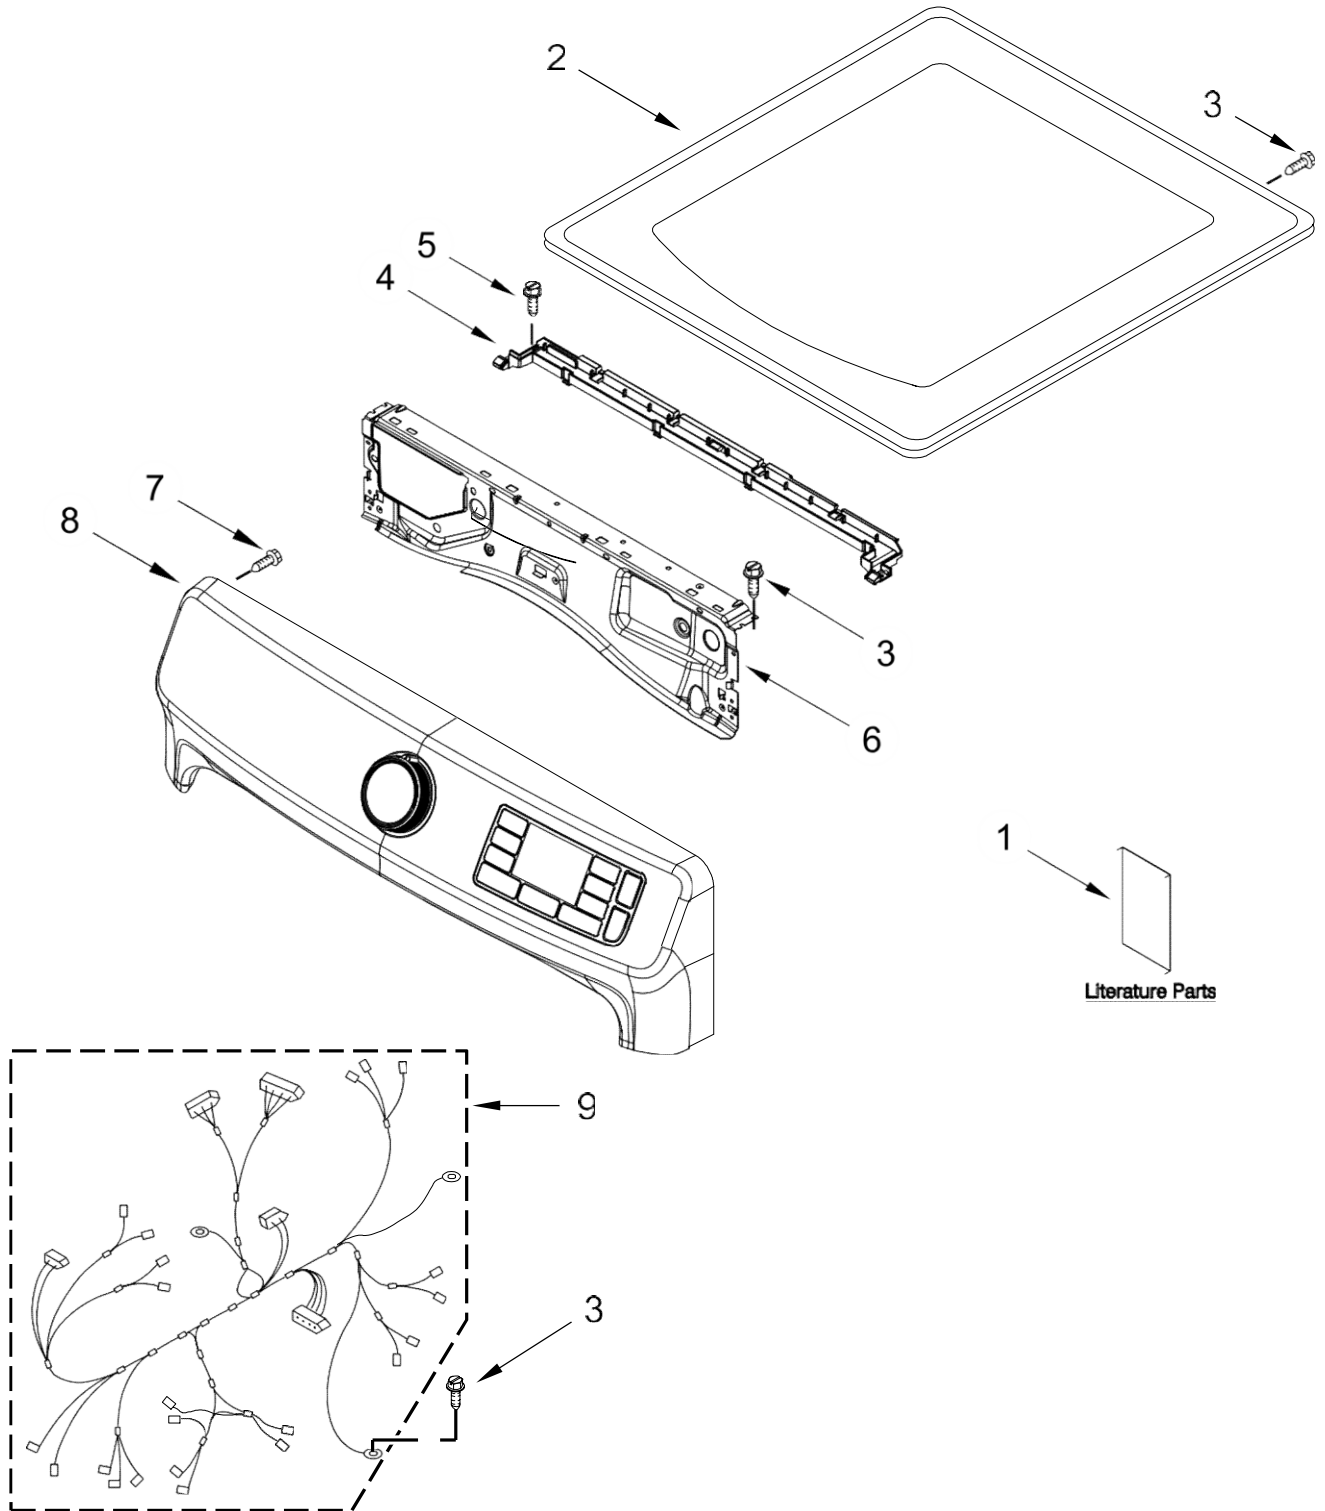

SECADORA 7MMGD6630HC1

Distribuidor Autorizado

SurteRápido.com

Venta de Refacciones
Electrodomesticas

SECADORA 7MMGD6630HC1

<u>Illus.</u> <u>No.</u>	<u>Part No.</u>	<u>Description</u>
1		Literature Parts
	W11324788	Use and Care Guide
	W11295169	Installation Instructions
	W11321872	Tech Sheet
	W11241396	Wiring Diagram
	W11325596	Quick Start Guide

<u>Illus.</u> <u>No.</u>	<u>Part No.</u>	<u>Description</u>
2		Top
	W10460919	Chrome Shadow
3	693995	Screw
4	W11255768	Channel, Water
5	12990702	Screw
6	W10208198	Bracket, Console
7	W10146359	Screw

<u>Illus.</u> <u>No.</u>	<u>Part No.</u>	<u>Description</u>
8		Assembly, Console
	W11314478	Chrome Shadow
9	W11157861	Harness, Main Wiring