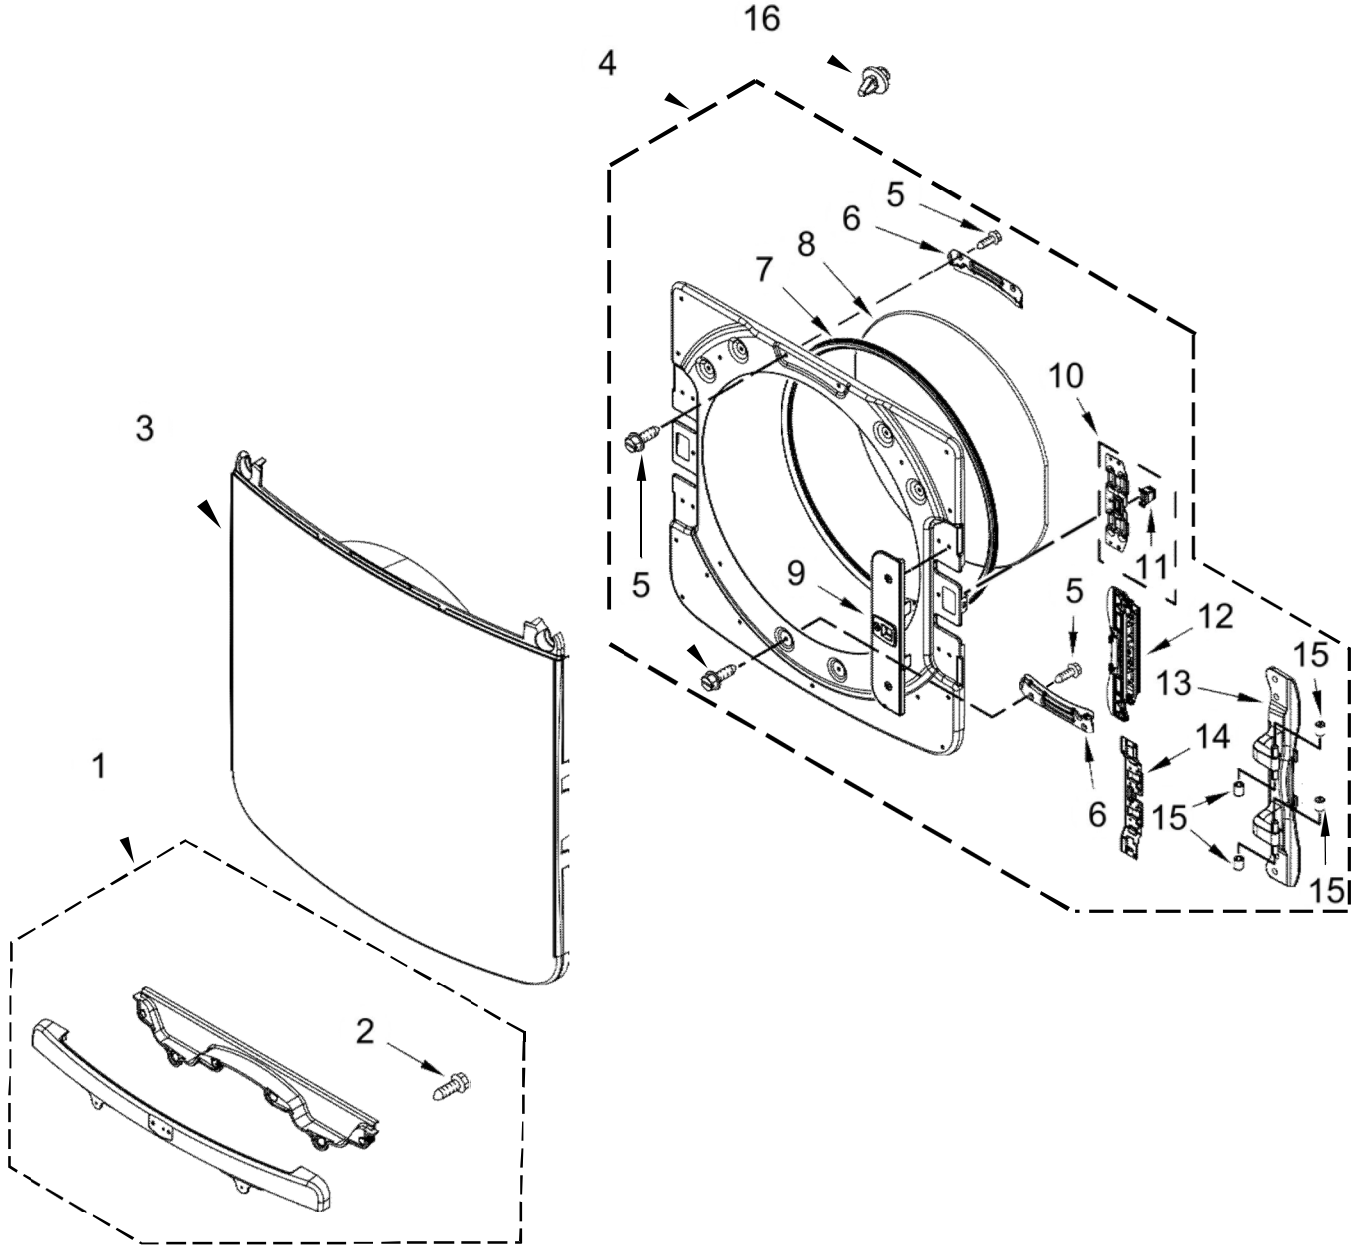

Distribuidor Autorizado

SurteRápido.com

Venta de Refacciones
Electrodomesticas

LAVADORA 7MMGD6630HW2

LAVADORA 7MMGD6630HW2

Illus.
No. **Part No.** **Description**

- 1 Handle, Door
 W10626039 Black
- 2 9742177 Screw
- 3 W11196020 Assembly, Outer Door
- 4 W11218177 Assembly, Inner Door5
- W10288126 Screw
- 6 W11096008 Bracket, Glass