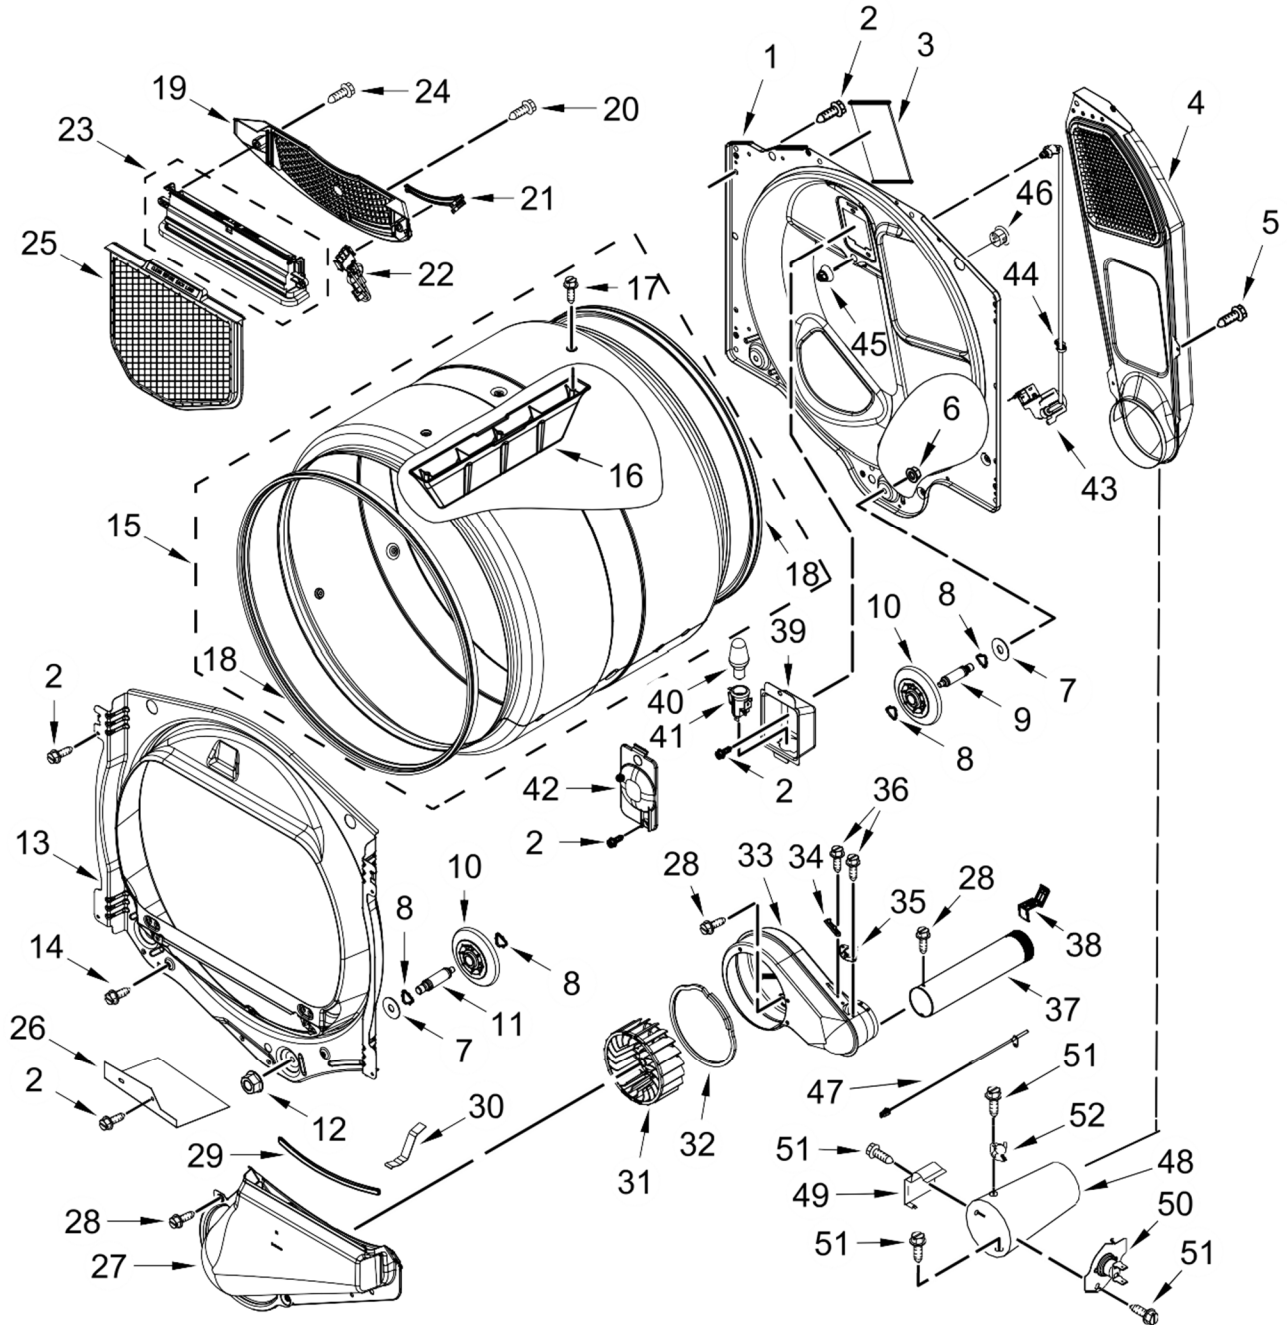

SECADORA 7MMGD7230LC