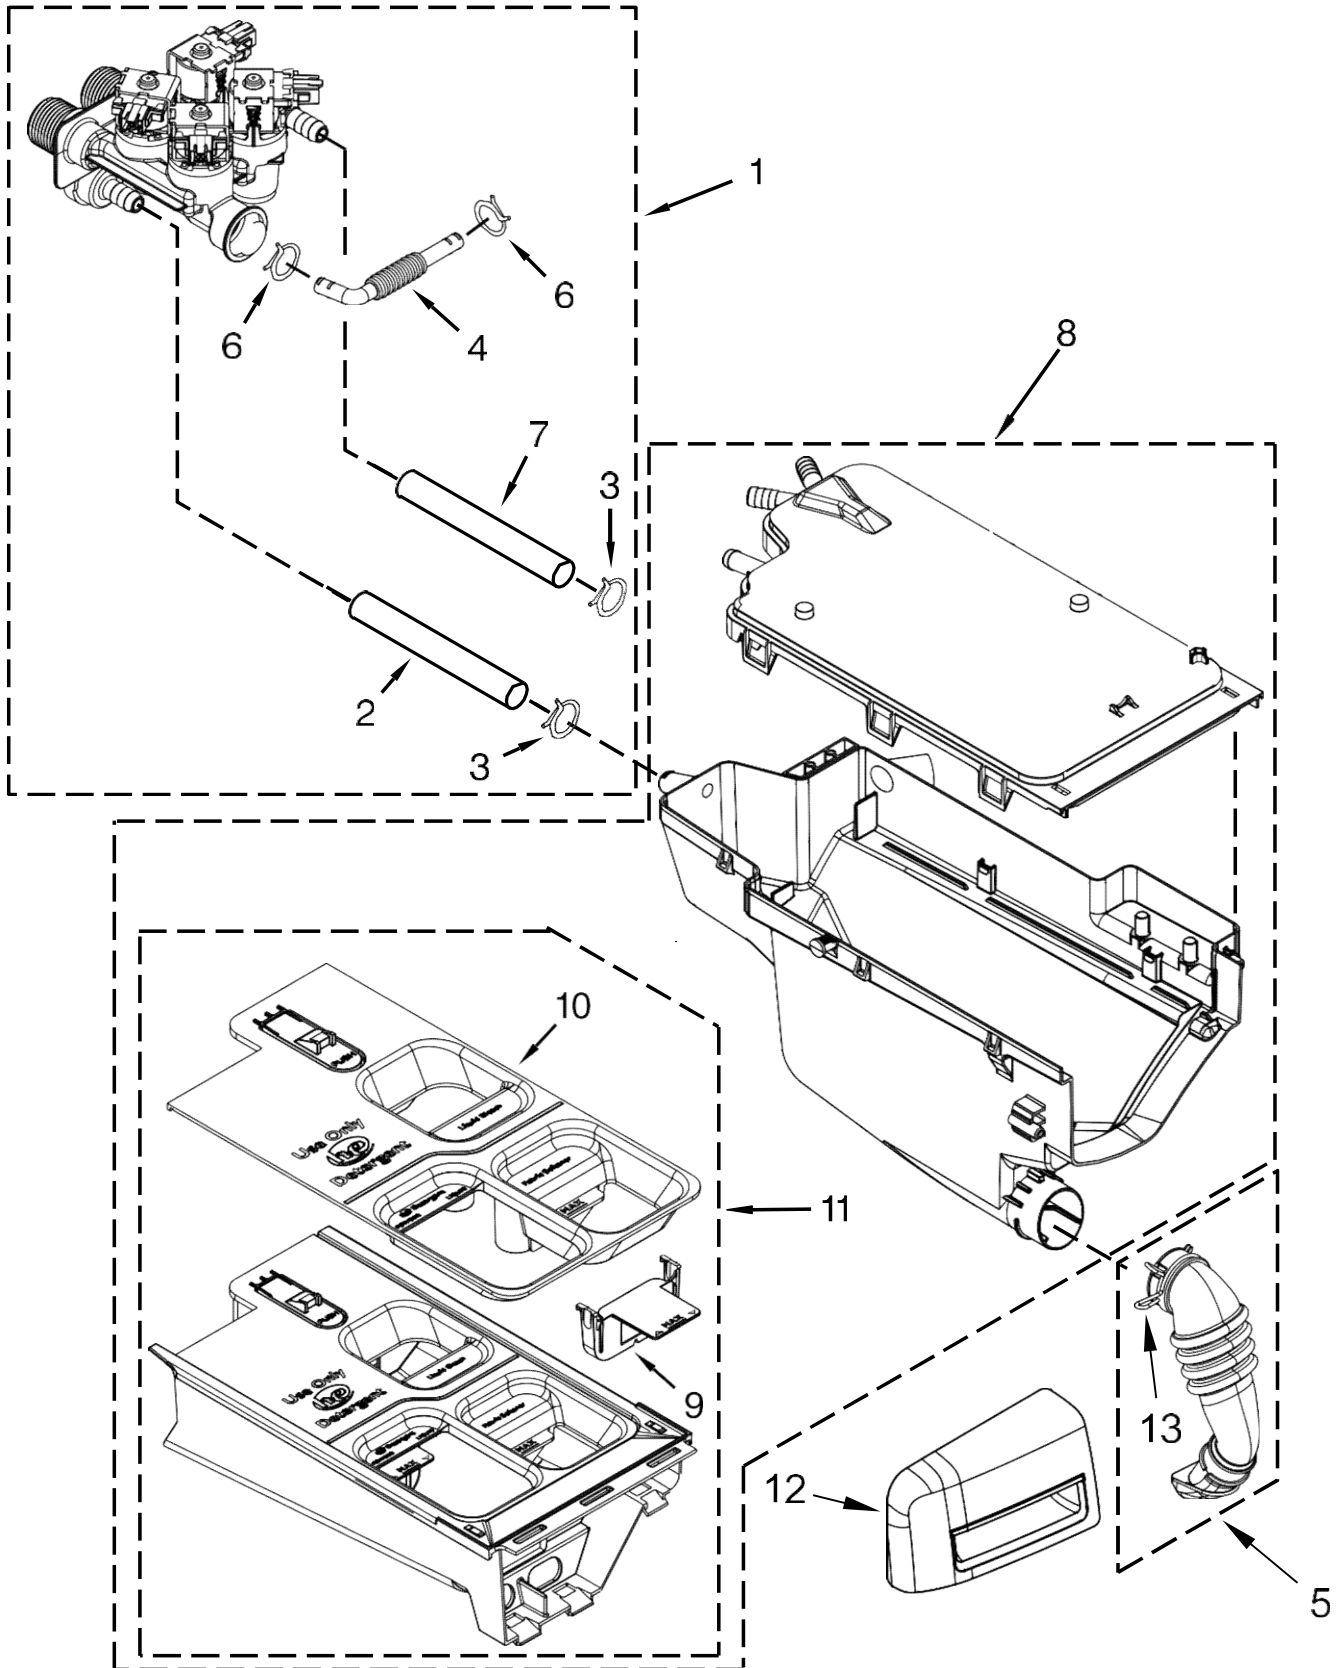

LAVADORA 7MMHW6000BW0

Distribuidor Autorizado

SurteRápido.com

Venta de Refacciones
Electrodomesticas

LAVADORA 7MMHW6000BW0

<u>Illus.</u> <u>No.</u>	<u>Part No.</u>	<u>Description</u>
1	W10435242	Valve, Inlet Assembly
2	W10435239	Hose, Grey
3	9724997	Clamp, Hose
4	W10435238	Hose, Steam
5	W10239966	Hose, Dispenser To Bellow

<u>Illus.</u> <u>No.</u>	<u>Part No.</u>	<u>Description</u>
6	W10096852	Clamp, Hose
7	W10435240	Hose, Black
8	W10365881	Housing, Dispenser Assembly (Includes Items 2, 3 & 7)
9	W10411442	Separator, With Selection Slider

<u>Illus.</u> <u>No.</u>	<u>Part No.</u>	<u>Description</u>
10	W10365887	Siphon, Bleach/Softener
11	W10365885	Drawer, Detergent (Complete)
12	W10468536	Handle, Drawer White
13	W10239910	Clamp, Hose