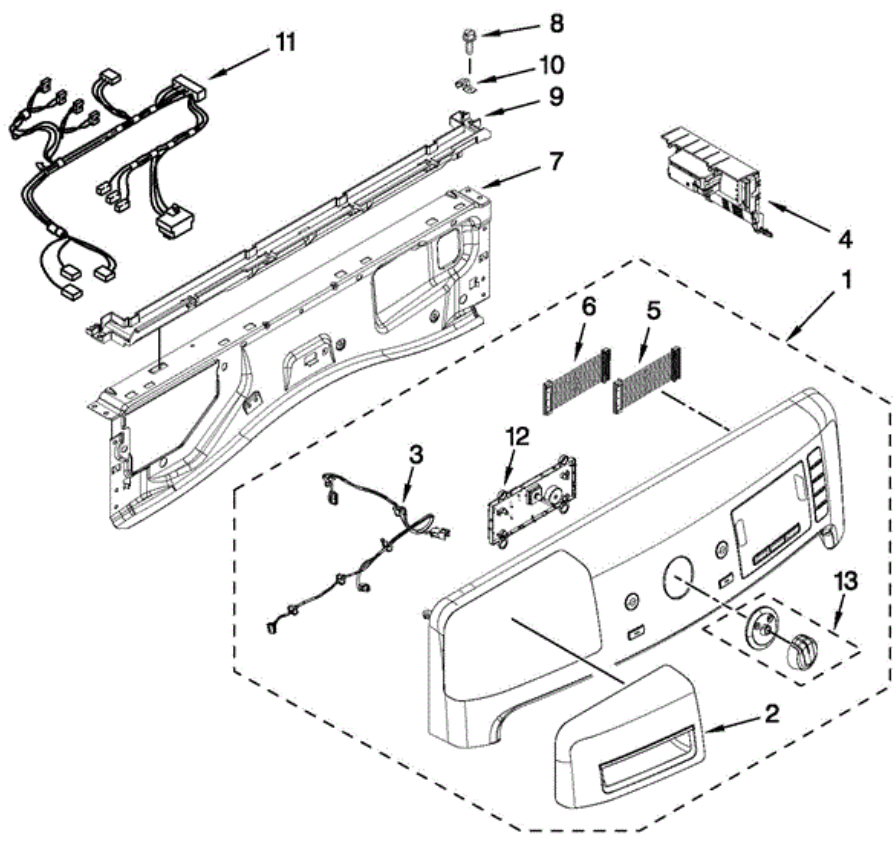

7MMHW7000YG0 TABLERO