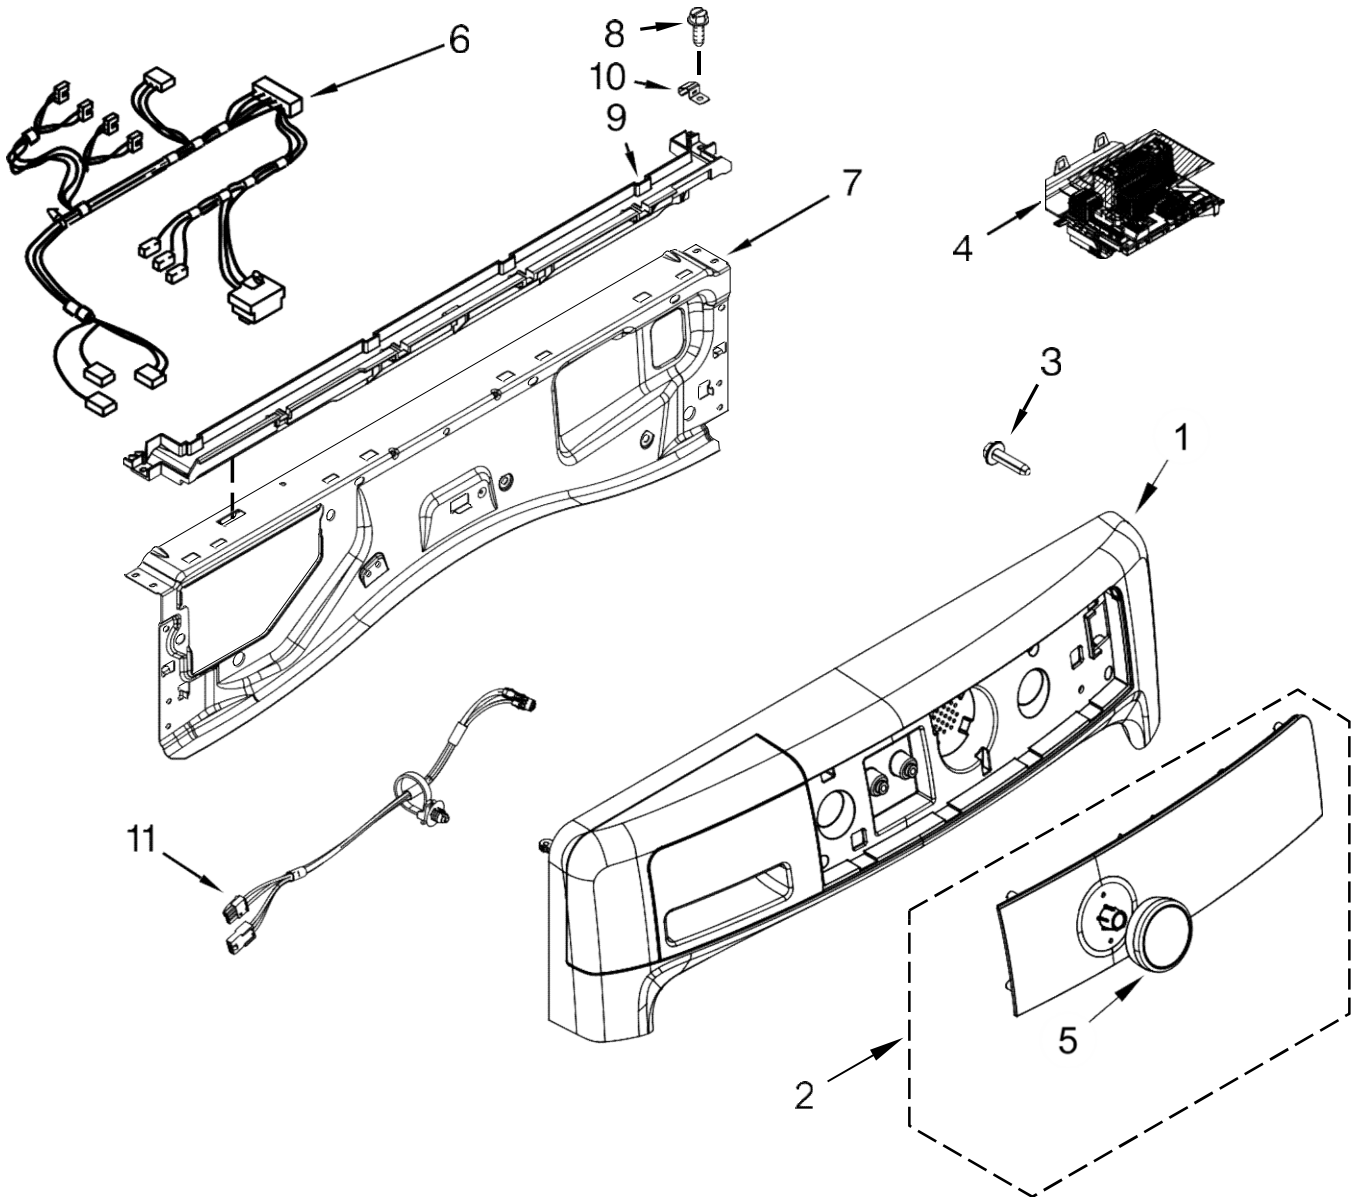

LAVADORA 7MMHW7100DC0

LAVADORA 7MMHW7100DC0

<u>Illus. No.</u>	<u>Part No.</u>	<u>Description</u>
1		Assembly, Console
	W10639967	White
	W10433200	Chrome Shadow
2		Assembly, IML
	W10640002	White
	W10640006	Chrome Shadow

<u>Illus. No.</u>	<u>Part No.</u>	<u>Description</u>
3	W10489172	Screw
4	W10693608	Control Unit, Appliance
5		Assembly, Control Knob
	W10519048	Silver
6	W10572164	Harness, Main (Upper)

<u>Illus. No.</u>	<u>Part No.</u>	<u>Description</u>
7	W10208197	Bracket, Console
8	W10142290	Screw
9	W10636058	Water Channel
10	W10317566	Clip, Spring
11	W10442440	Harness, UI