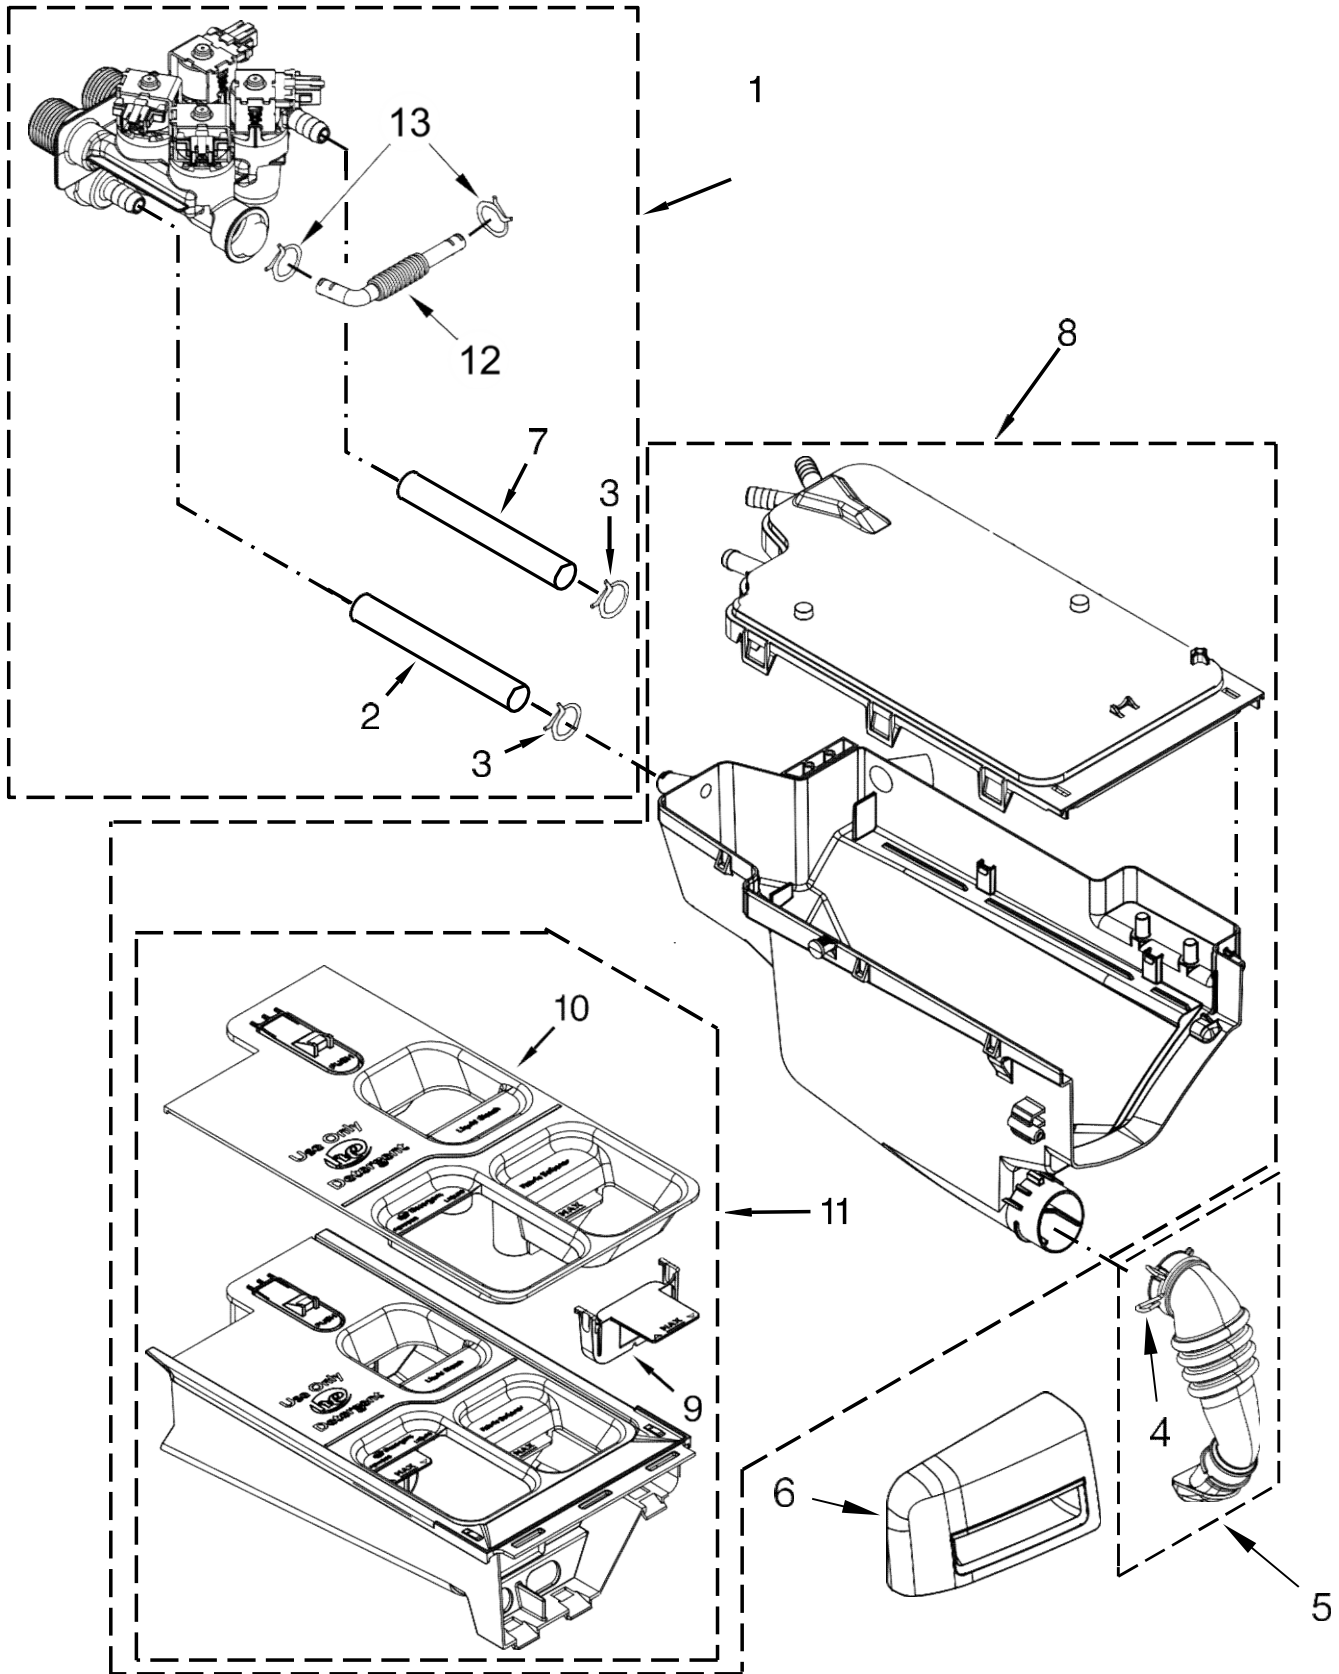

LAVADORA 7MMHW7100DC0

Distribuidor Autorizado

SurteRápido.com

Venta de Refacciones
Electrodomesticas

LAVADORA 7MMHW7100DC0

<u>Illus.</u> <u>No.</u>	<u>Part No.</u>	<u>Description</u>
1	W10435242	Valve, Inlet Assembly
2	W10577770	Hose, Grey
3	W10096851	Clamp, Hose
4	W10239910	Clamp, Hose
5	W10239966	Hose, Dispenser To Bellow
6		Handle, Drawer
	W10639900	White
	W10639891	Chrome Shadow

<u>Illus.</u> <u>No.</u>	<u>Part No.</u>	<u>Description</u>
7	W10577787	Hose, Black
8	W10365881	Housing, Dispenser Assembly (Includes Items 2, 3 and 7)
9	W10411442	Separator, With Selection Slider
10	W10365887	Siphon, Bleach/Softener
11	W10365885	Drawer, Detergent (Complete)

<u>Illus.</u> <u>No.</u>	<u>Part No.</u>	<u>Description</u>
12	W10435238	Hose, Steam
13	W10096852	Clamp, Hose