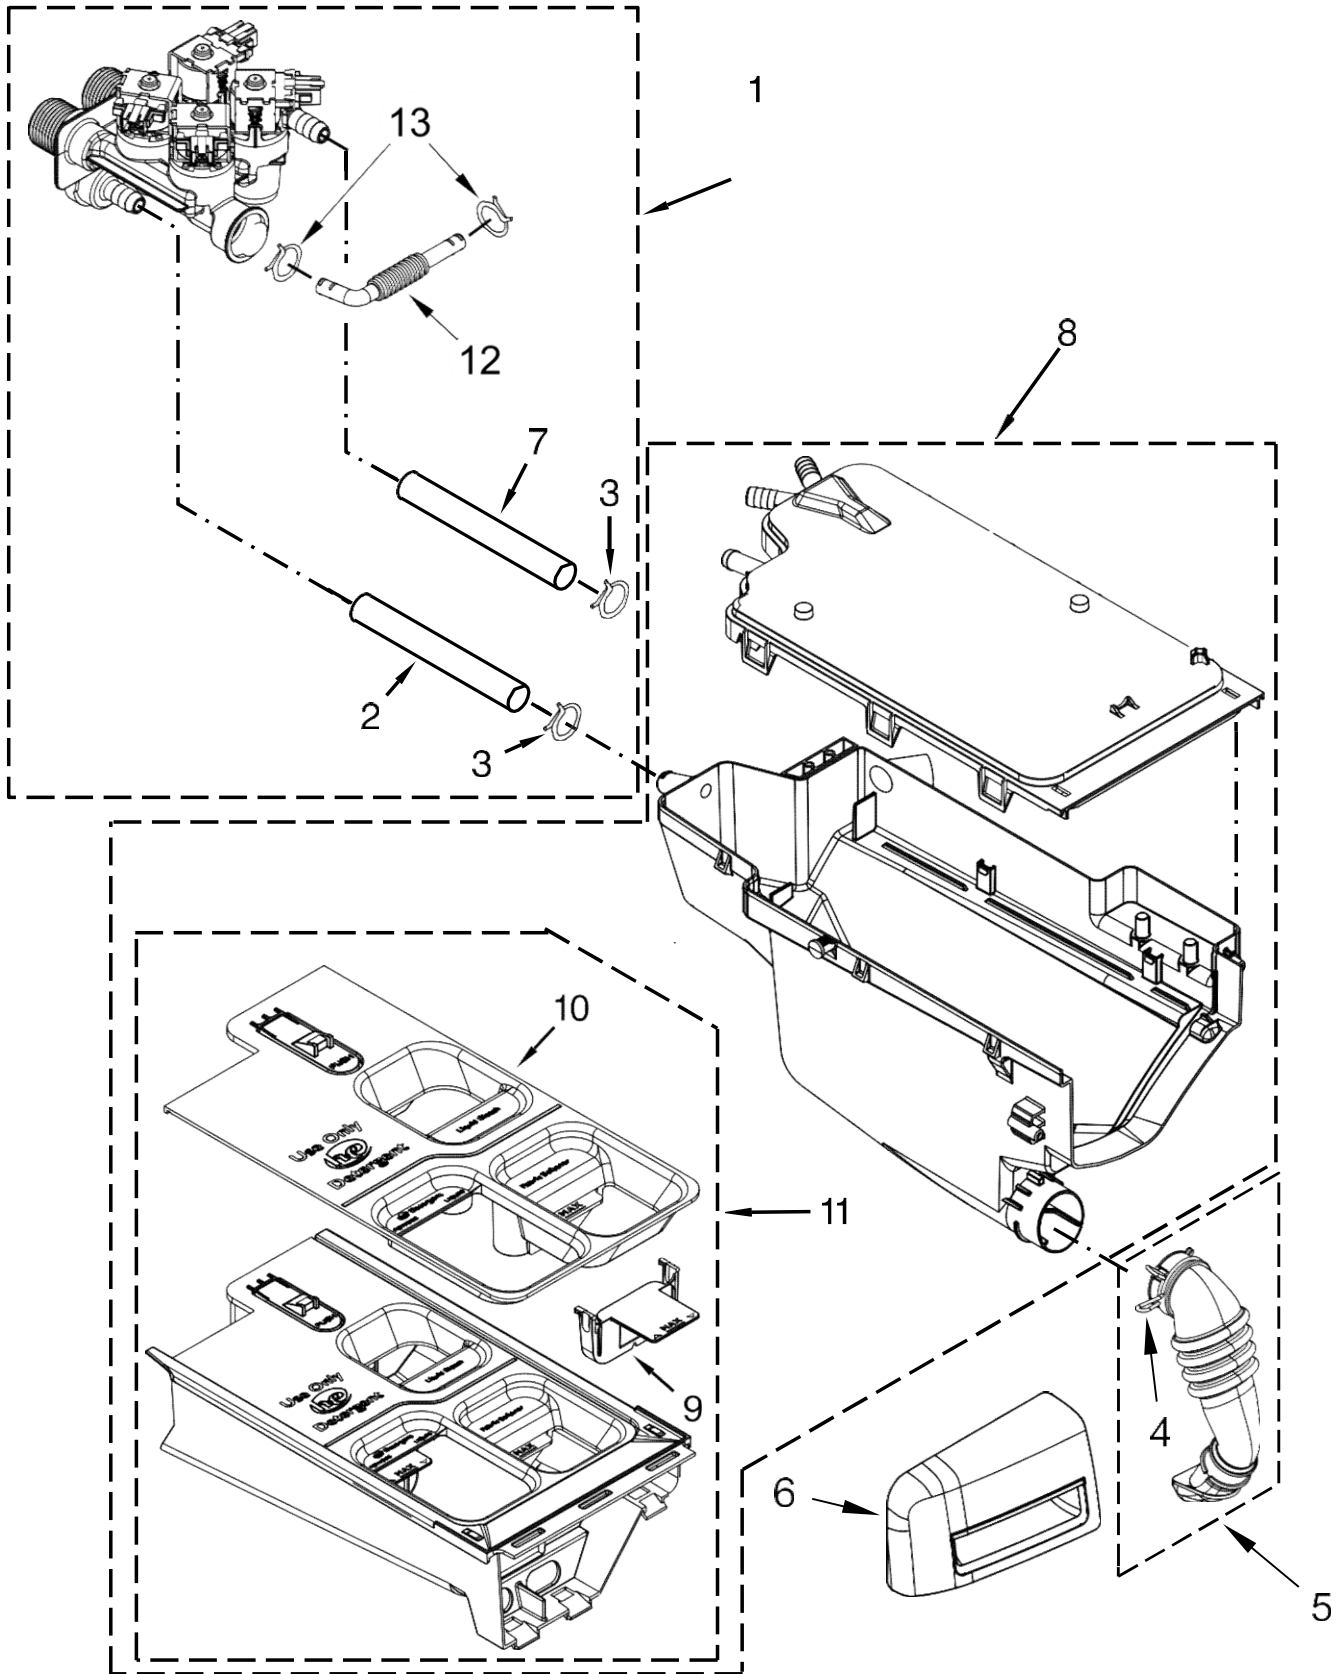

LAVADORA 7MMHW7100DW0

Distribuidor Autorizado

SurteRápido.com

Venta de Refacciones
Electrodomesticas

LAVADORA 7MMHW7100DW0

<u>Illus.</u> <u>No.</u>	<u>Part No.</u>	<u>Description</u>
1	W10435242	Valve, Inlet Assembly
2	W10577770	Hose, Grey
3	W10096851	Clamp, Hose
4	W10239910	Clamp, Hose
5	W10239966	Hose, Dispenser To Bellow
6		Handle, Drawer
	W10639900	White
	W10639891	Chrome Shadow

<u>Illus.</u> <u>No.</u>	<u>Part No.</u>	<u>Description</u>
7	W10577787	Hose, Black
8	W10365881	Housing, Dispenser Assembly (Includes Items 2, 3 and 7)
9	W10411442	Separator, With Selection Slider
10	W10365887	Siphon, Bleach/Softener
11	W10365885	Drawer, Detergent (Complete)

<u>Illus.</u> <u>No.</u>	<u>Part No.</u>	<u>Description</u>
12	W10435238	Hose, Steam
13	W10096852	Clamp, Hose