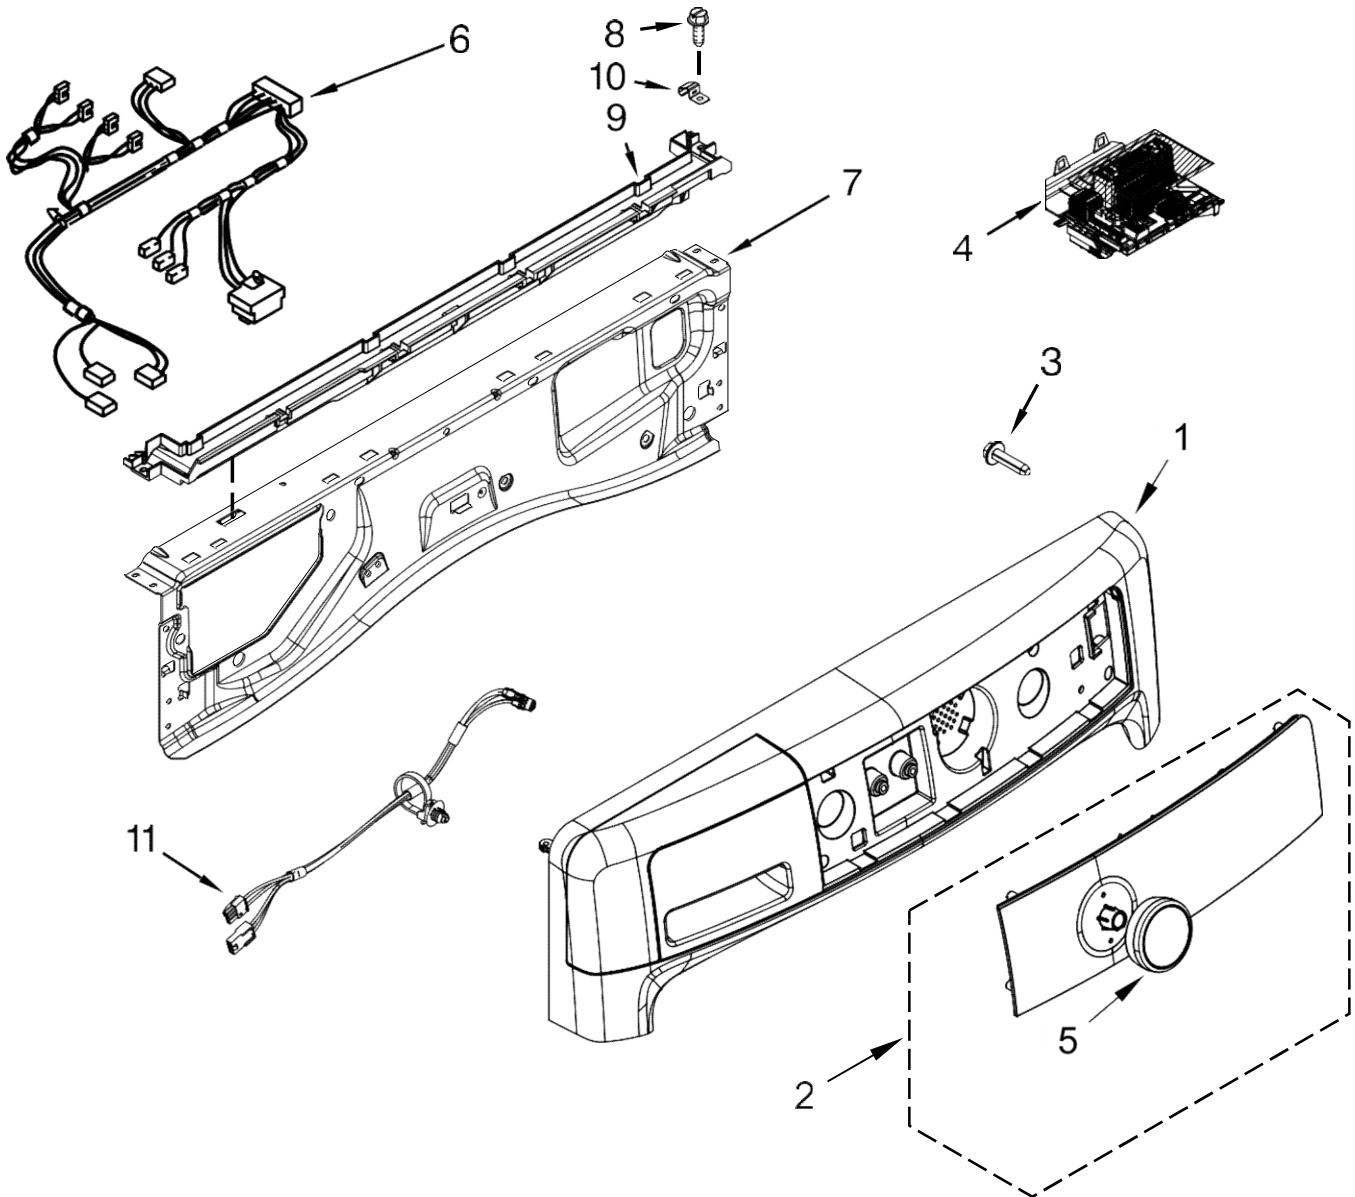

LAVADORA 7MMHW7100DW0

Distribuidor Autorizado

SurteRápido.com

Venta de Refacciones
Electrodomesticas

LAVADORA 7MMHW7100DW0

<u>Illus. No.</u>	<u>Part No.</u>	<u>Description</u>
1		Assembly, Console
	W10639967	White
	W10433200	Chrome Shadow
2		Assembly, IML
	W10640002	White
	W10640006	Chrome Shadow

<u>Illus. No.</u>	<u>Part No.</u>	<u>Description</u>
3	W10489172	Screw
4	W10693608	Control Unit, Appliance
5		Assembly, Control Knob
	W10519048	Silver
6	W10572164	Harness, Main (Upper)

<u>Illus. No.</u>	<u>Part No.</u>	<u>Description</u>
7	W10208197	Bracket, Console
8	W10142290	Screw
9	W10636058	Water Channel
10	W10317566	Clip, Spring
11	W10442440	Harness, UI