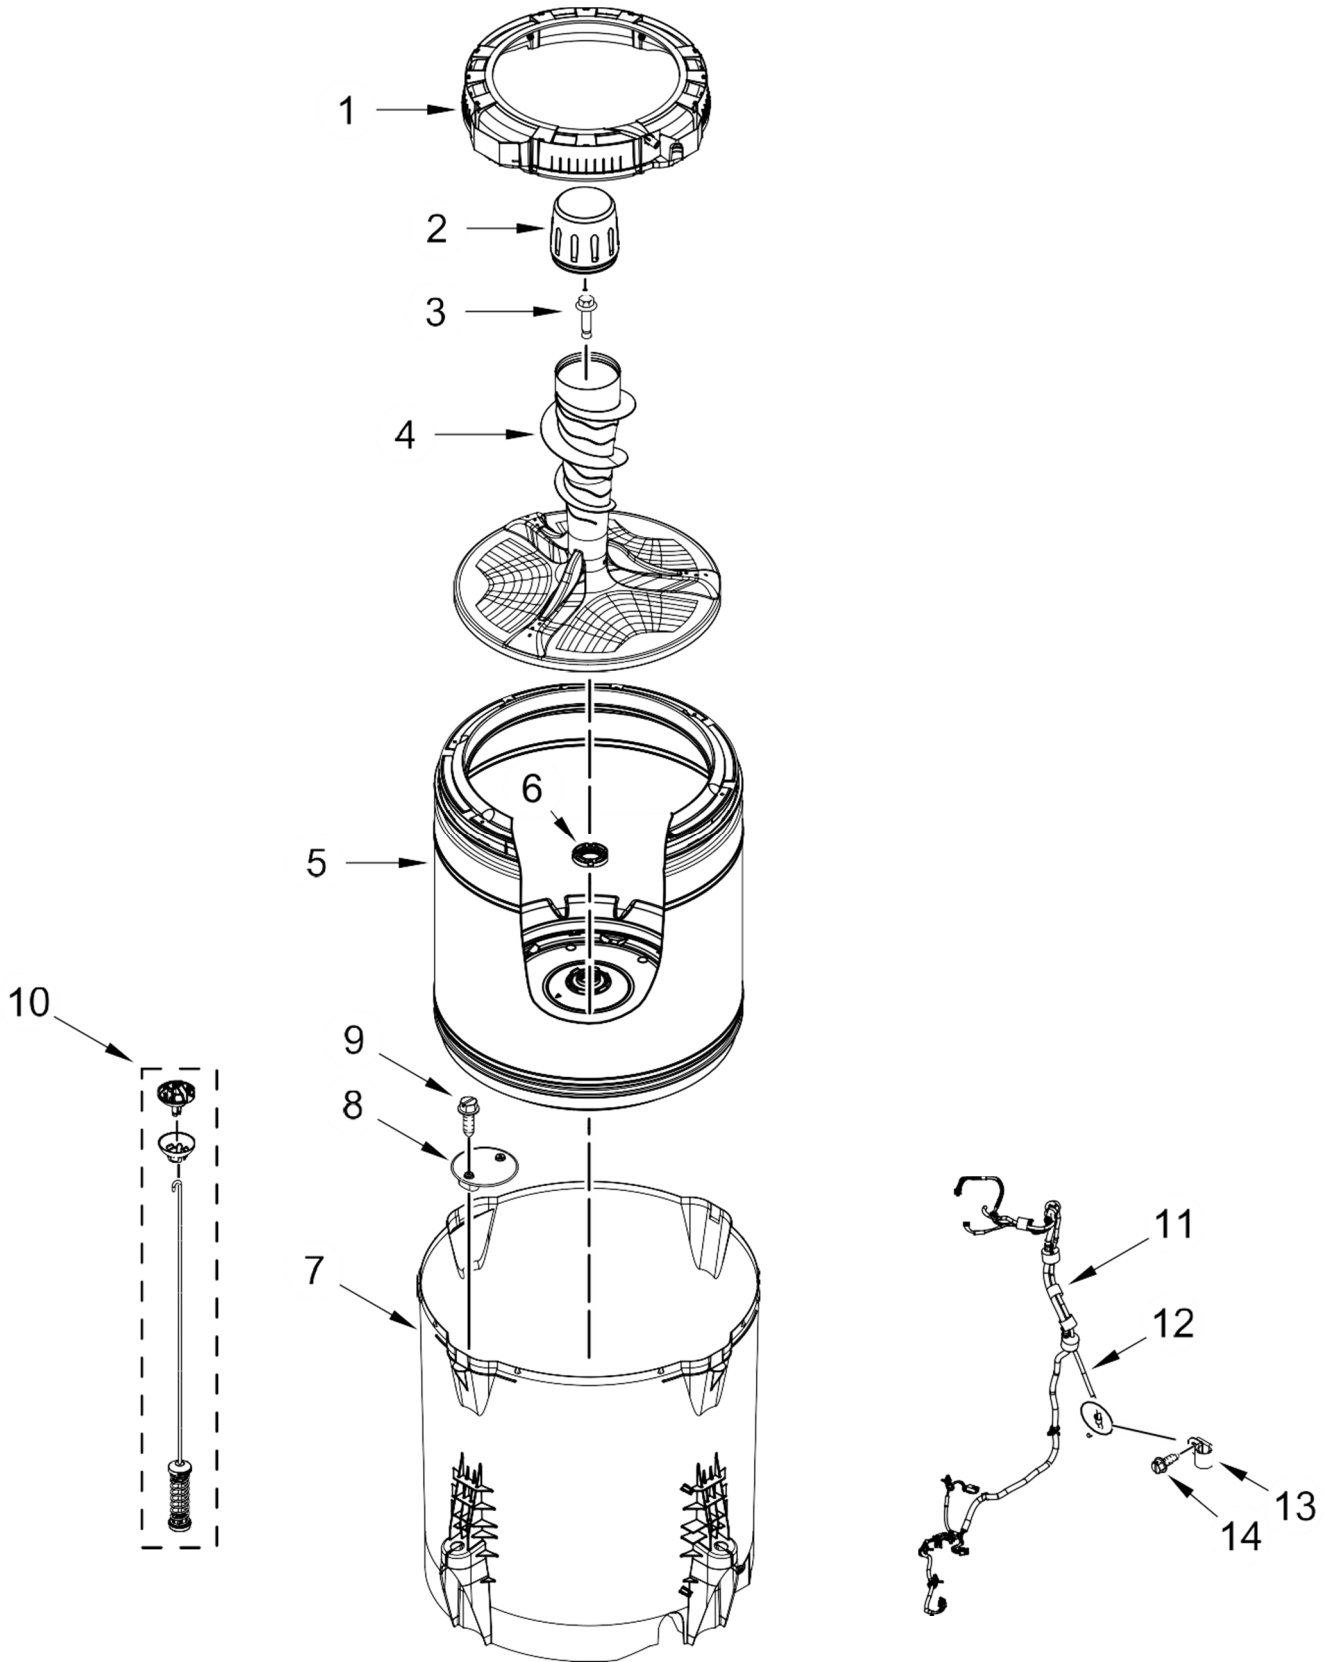

# LAVADORA 7MVW7230LW0

<u>Illus. No.</u>	<u>Part No.</u>	<u>Description</u>
1		Literature Parts
	W11197727	Owners Manual
	W11445525	Quick Reference Guide
	W11197667	Energy Guide
	W11197745	Tech Sheet
	W11250102	Wiring Diagram
2		Assembly, Lid (Glass)
	W11128271	Tempest Grey
3	W11091027	Strike Assembly
4	W10631074	Bumper, Lid
5	W11128305	Hinge, Lid (Left)
7	W10142728	Screw
6	W11128306	Hinge, Lid (Right)
8	W11183686	Screw
9		Top
	W11126896	White
10	W11266006	Control Unit Assembly, Machine and Motor
11	693995	Screw
12	W11033573	Assembly, Line Filter
13	3400076	Screw
14	W11112935	Power Cord

<u>Illus. No.</u>	<u>Part No.</u>	<u>Description</u>
25	W11130935	Harness, Valve
26	97787	Screw
27		Cabinet
	W10677265	White
28	W10612925	Badge
29	W10687506	Foot Assembly, Leveling
30	W10688364	Absorber, Impact
31		Channel, Top Front
	W11384398	White
32	W10512626	Channel, Top Rear
33	8564458	Absorber, Impact
34	W10676061	Cover, Harness
35	W11417171	Panel, Rear
36	W10567155	Screw
37	W10660565	Screw
38	W10339879	Tie, Cable
39	W11203364	Hose, Outer Drain Assembly
40	W10280024	U-Bend, Drain Hose
41	356138	Clamp, Hose

# LAVADORA 7MVW7230LW0

<u>Illus. No.</u>	<u>Part No.</u>	<u>Description</u>
1	W11459067	Assembly, Fascia
2	W11232465	Harness, UI

<u>Illus. No.</u>	<u>Part No.</u>	<u>Description</u>
3		Assembly, Console
	W11447379	White
4	8312709	Clip, Console

# LAVADORA 7MVW7230LW0

**Illus.**  
**No.**    **Part No.**    **Description**

- 1    W11094304    Tub Ring
- 2    W11246846    Cap, Agitator
- 3    W10625252    Screw
- 4    W11093899    Agitator
- 5    W11178227    Basket Assembly
- 6    W11183985    Basket, Lock Nut
- 7    W11219115    Tub