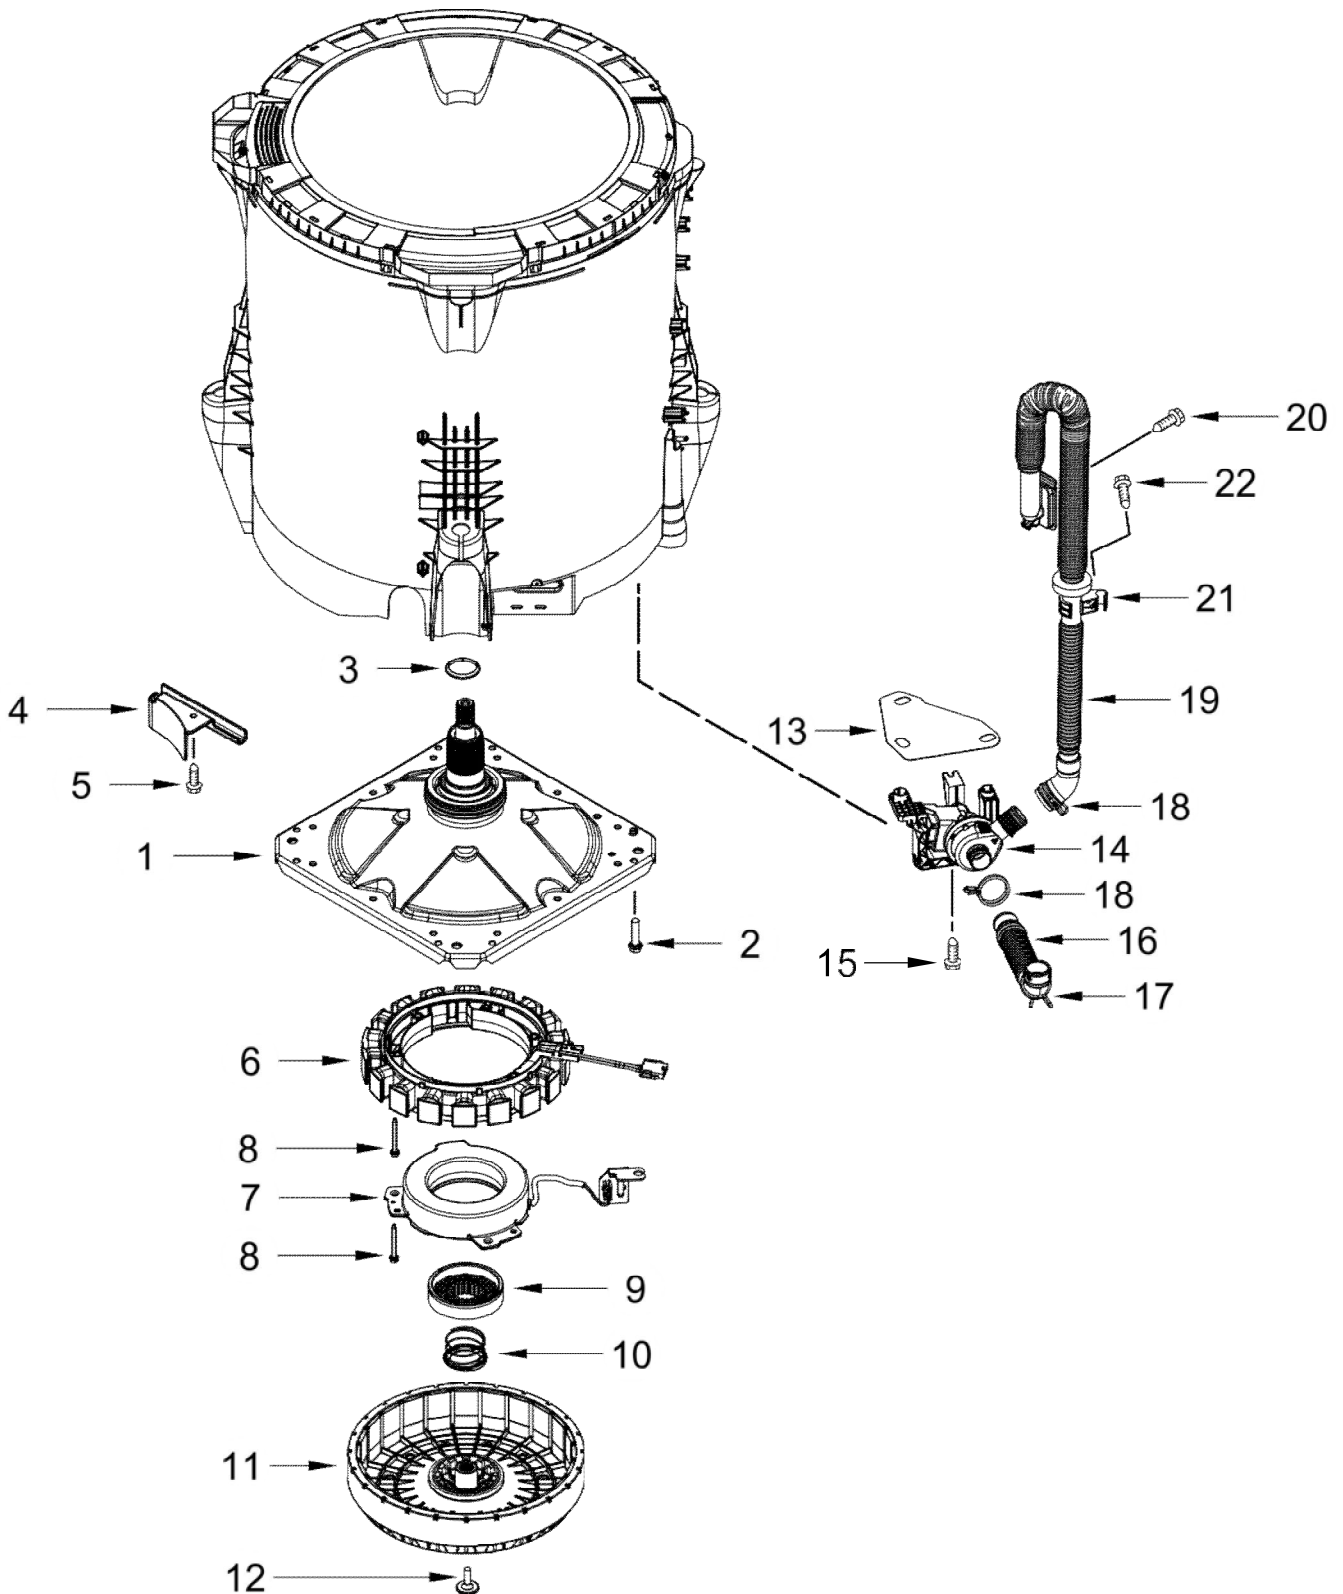

LAVADORA 7MVW7230LW0