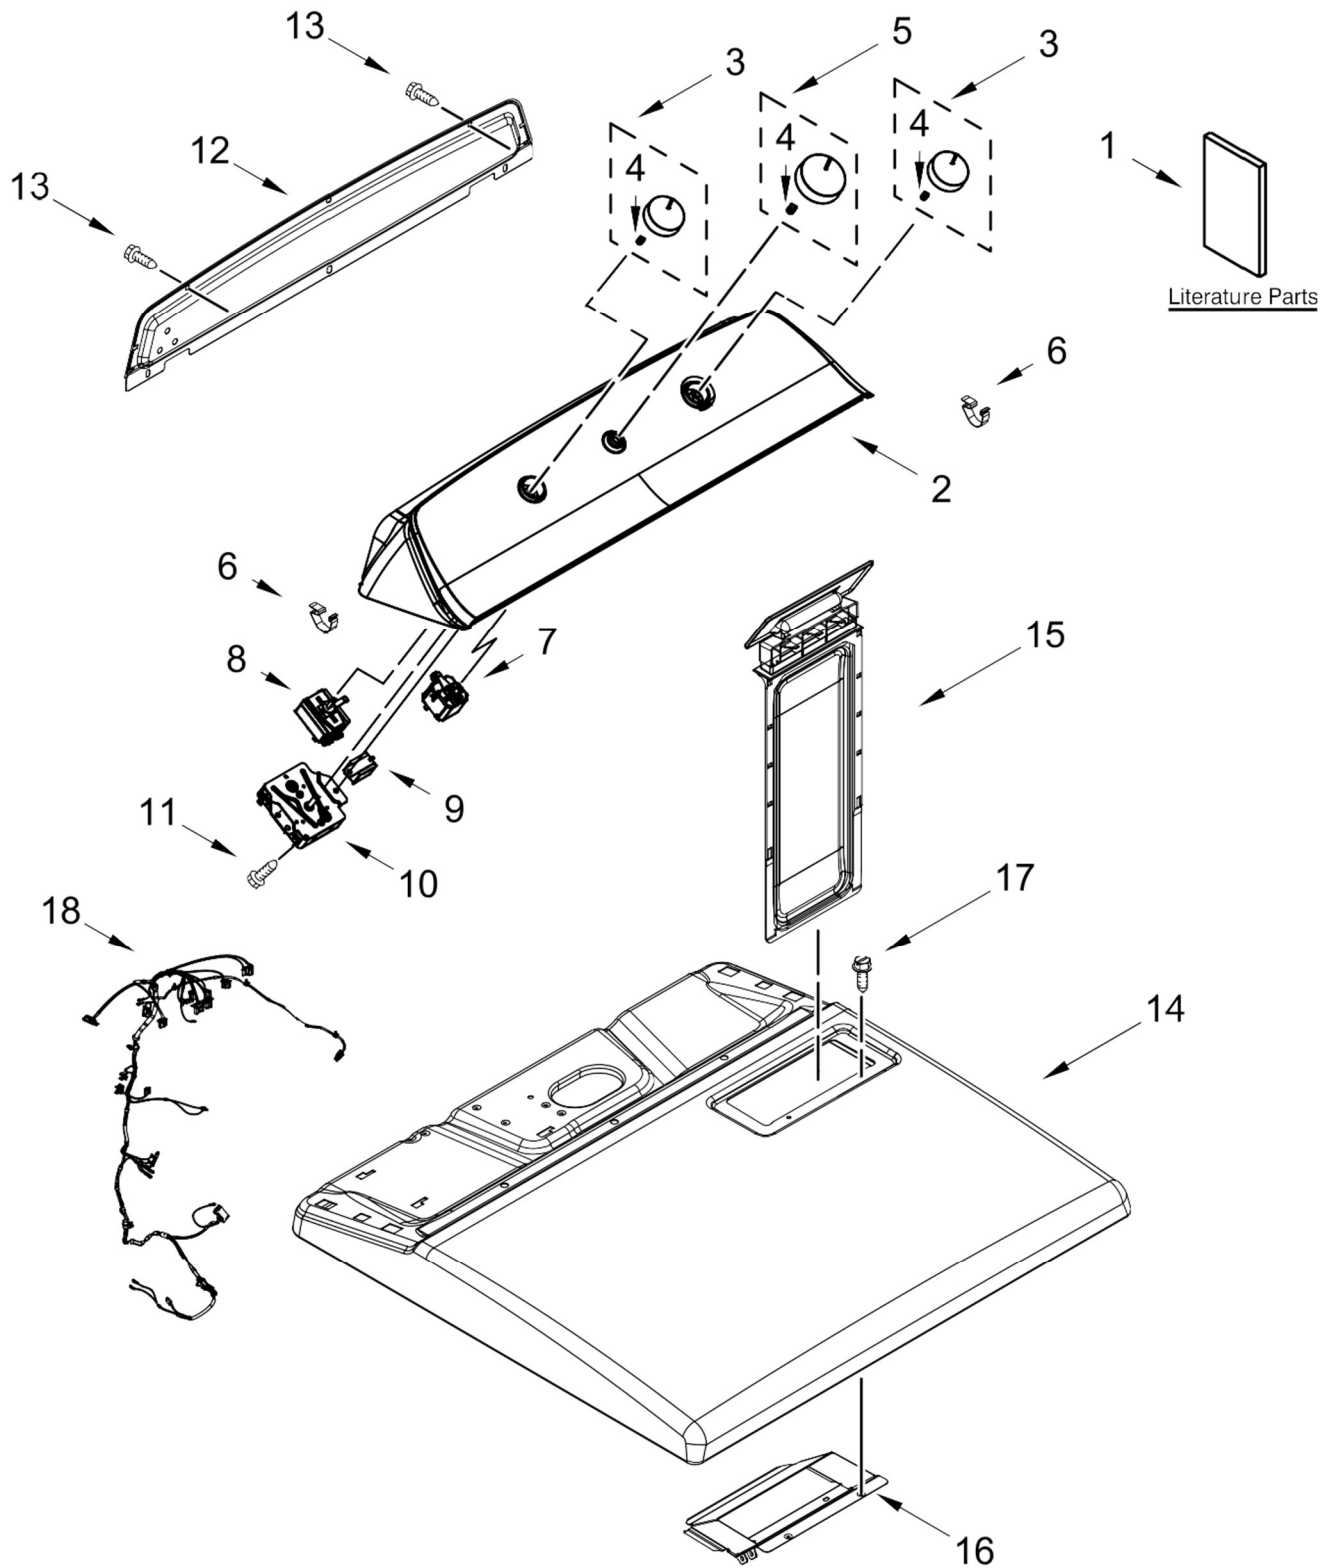

**Electric Dryer Secadora Electrica  
Service Parts Catalog Explosionado de Partes**

**MODELS:**

7MWED1730JQ0 White (Blanco)

<u>Illus. No.</u>	<u>Part No.</u>	<u>Description</u>	<u>Illus. No.</u>	<u>Part No.</u>	<u>Description</u>	<u>Illus. No.</u>	<u>Part No.</u>	<u>Description</u>
1		Literature Parts Literatura	5		Assembly, Timer Knob	12	W10775189	Panel, Rear Panel Trasero
	W11298250	Instruction Installation Instrucciones de Instalacion		W11291948	Chrome Ensamble Perilla de Reloj	13	693995	Screw Tornillo
	W11297958	Use & Care Guide Guia de Uso y Cuidado	6	8312709	Clip, Console Sujetador, Consola	14	W10613389	White Panel Superior
	W10876312	Wiring Diagram Diagrama Electrico	7	W10446920	Switch, Push to Start Interruptor de Encendido	15	W10717211	White Filtro Atrapa Pelusa
2	Assembly, Console White	W11287588 Ensamble Consola	8	W10648593	Switch, Rotary (4 POS) Selector de 4 Posiciones	16	W10662472	Collar, Lint Chute Sello, Ducto para Pelusa
3	Assembly, Knob Chrome	W11367370 Ensamble Perilla	9	694419	Buzzer, Mini Alarma	17	688983	Screw Tornillo
4	688805	Clip, Spring Resorte Perilla	10	W10185982	Assembly, Timer (60 Hz.) Ensamble Reloj	18	W11248249	Harness, Wiring Arnes Principal
			11	3348629	Screw Tornillo			