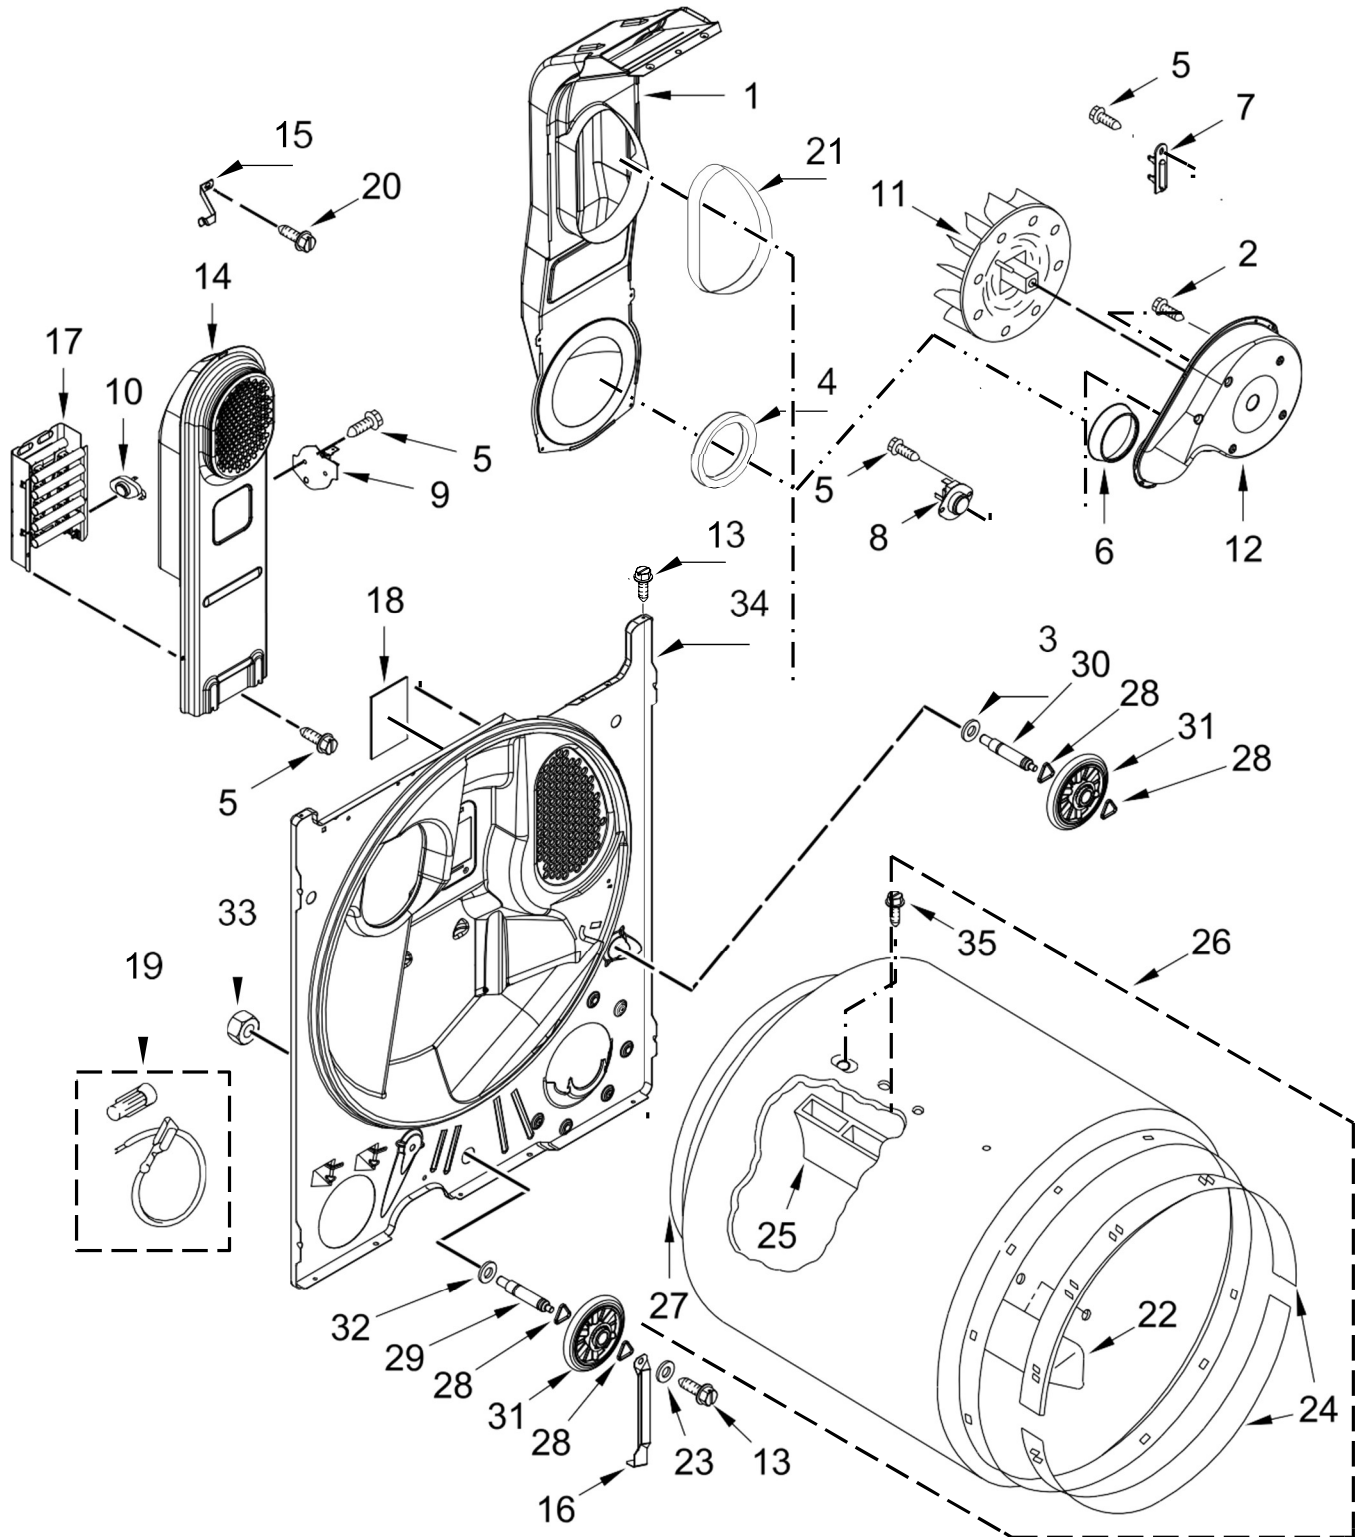

<u>Illus. No.</u>	<u>Part No.</u>	<u>Description</u>	<u>Illus. No.</u>	<u>Part No.</u>	<u>Description</u>	<u>Illus. No.</u>	<u>Part No.</u>	<u>Description</u>
1	W10798023	Assembly, Lint Chute Ducto para Pelusa	14	8541818	Box, Heater Caja Calefactora	26	W10757750	Assembly, Drum (Complete)
2	3390647	Screw Tornillo	15	3398161	Clip, Heater Box Sujetador de la Caja Calefactora	27	W10856781	Ensamble Tambor Seal, Rear Drum
3	3388703	Washer Arandela	16	W11032820	Bracket, Support Soporte			Sello Posterior del Tambor
4	347139	Seal, Lint Chute Sello Plastico, Ducto para Pelusa	17	W10724237	Element, Heater Resistencia	28	W10512946	Washer, Tri Ring Arandela, Triangular
5	3348629	Screw Tornillo	18	W10653662	Pad, Foam Almohadilla de Espuma	29	W10359270	Shaft, Drum Roller - Left Hand Thread
6	W10389567	Shield, Exhaust Protector de Escape	19	279457	Terminal Wire Kit (For Heater Element Wiring 30 Harness Repair)		W10359269	Shaft, Drum Roller - Right Hand Thread
7	3392519	Fuse, Thermal (91C) Fusible Termico			Kit de Cable Terminal			Rodillo de Tambor, Eje Izquierdo
8	3387134	Thermostat Termostato	20	489463	Screw Tornillo	31	W10756057	Roller, Support Soporte d l Rodillo
9	279816	Kit, Thermal Cut Off (includes Thermostat) Kit de Corte Termico	21	339956	Seal Sello	32	348197	Washer Arandela
10	3977767	Thermostat, 221 F (105 C) Termostato, 221 F (105 C)	22	3403636	Baffle, Drum (Short) Deflector del Tambor (Corto)	33	W10298789	Nut, Hex Tuerca Hexagonal
11	694089	Wheel, Blower Soplador de Rueda	23	90296	Nut, Push On Tuerca de Empuje	34	W10714466	Bulkhead Soporte de Tambor
12	8577230	Housing, Blower Cubierta del Soplador	24	692526	Bearing, Ring Anillo de Rodamiento	35	W10219342	Screw Tornillo
13	343641	Screw Tornillo	25	692490	Baffle, Drum (Long) Deflector del Tambor (Largo)