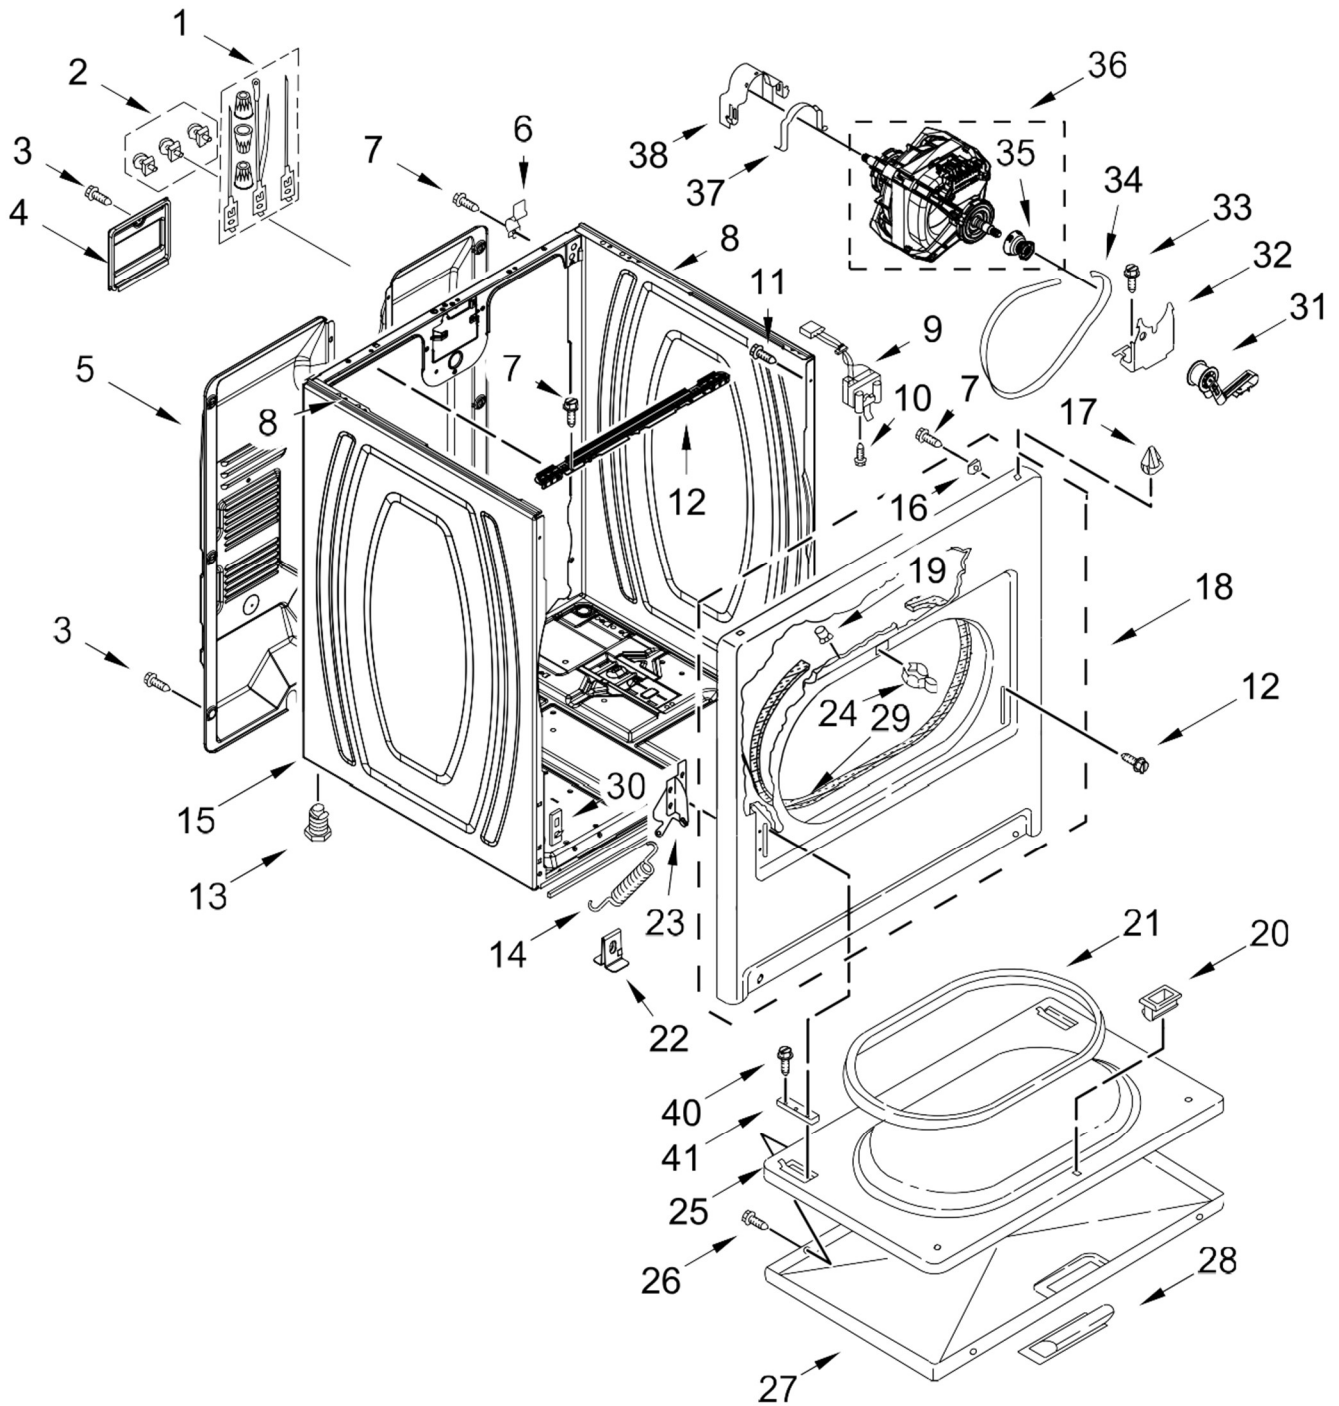

**Electric Dryer Secadora Electrica  
Service Parts Catalog Explosionado de Partes**

**MODELS:**

7MWED1730JQ0 White (Blanco)

<u>Illus. No.</u>	<u>Part No.</u>	<u>Description</u>	<u>Illus. No.</u>	<u>Part No.</u>	<u>Description</u>	<u>Illus. No.</u>	<u>Part No.</u>	<u>Description</u>
1		Literature Parts Literatura	5		Assembly, Timer Knob	12	W10775189	Panel, Rear Panel Trasero
	W11298250	Instruction Installation Instrucciones de Instalacion		W11291948	Chrome Ensamble Perilla de Reloj	13	693995	Screw Tornillo
	W11297958	Use & Care Guide Guia de Uso y Cuidado	6	8312709	Clip, Console Sujetador, Consola	14	W10613389	White Panel Superior
	W10876312	Wiring Diagram Diagrama Electrico	7	W10446920	Switch, Push to Start Interruptor de Encendido	15	W10717211	White Filtro Atrapa Pelusa
2	Assembly, Console White	W11287588 Ensamble Consola	8	W10648593	Switch, Rotary (4 POS) Selector de 4 Posiciones	16	W10662472	Collar, Lint Chute Sello, Ducto para Pelusa
3	Assembly, Knob Chrome	W11367370 Ensamble Perilla	9	694419	Buzzer, Mini Alarma	17	688983	Screw Tornillo
4	688805	Clip, Spring Resorte Perilla	10	W10185982	Assembly, Timer (60 Hz.) Ensamble Reloj	18	W11248249	Harness, Wiring Arnes Principal
			11	3348629	Screw Tornillo			