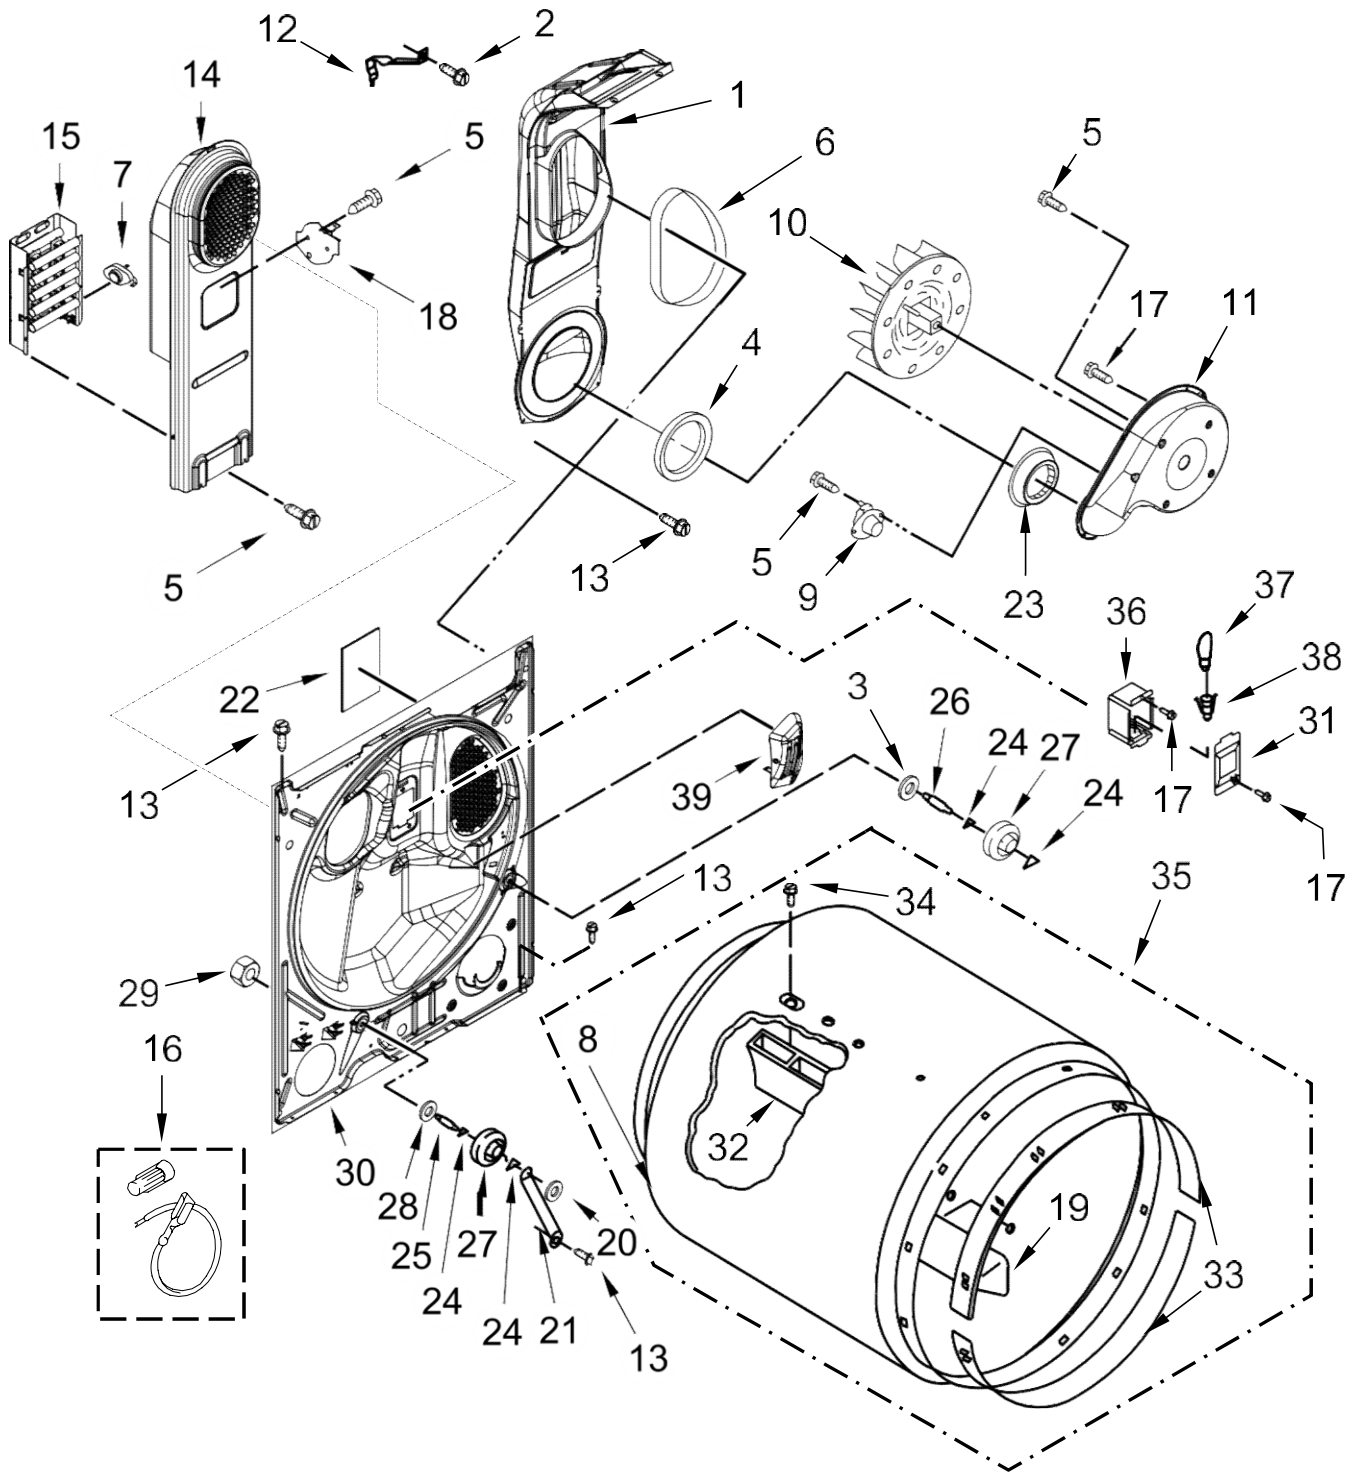

SECADORA 7MWED2040JM0

SECADORA 7MWED2040JM0

<u>Illus. No.</u>	<u>Part No.</u>	<u>Description</u>	<u>Illus. No.</u>	<u>Part No.</u>	<u>Description</u>	<u>Illus. No.</u>	<u>Part No.</u>	<u>Description</u>
1	W10798023	Assembly, Lint Chute Ducto para Pelusa	16	279457	Terminal Wire Kit (For Heater Element Wiring Harness Repair)	28	348197	Washer Arandela
2	489463	Screw Tornillo			Kit de Cable Termina	29	W10298789	Nut, Hex Tuerca Hexagonal
3	3388703	Washer Arandela	17	3390647	Screw Tornillo	30	W10714469	Bulkhead Soporte de Tambor
4	347139	Seal, Lint Chute Sello Plastico, Ducto para Pelusa	18	279816	Kit, Thermal Cut Off (includes Thermostat) Kit de Corte Termico	31	3402841	Lens, Drum Light Lente de la Luz del Tambor
5	90767	Screw Tornillo	19	3403636	Baffle, Drum (Short) Deflector del Tambor (Corto)	32	692490	Baffle, Drum (Long) Deflector del Tambor (Largo)
6	339956	Seal Sello	20	90296	Nut, Push On Tuerca de Empuje	33	692526	Bearing, Ring Anillo de Rodamiento
7	3977767	Thermostat, 221 F (105 C) Termostato	21	W11032820	Bracket, Support Soporte	34	W10219342	Screw Tornillo
8	W10856781	Seal, Rear Drum Sello Posterior del Tambor	22	W10653662	Pad, Foam Almohadilla de Espuma	35	W10757750	Assembly, Drum (Complete) Ensamble Tambor
9	3387134	Thermostat Termostato	23	W10389567	Shield, Exhaust Protector de Escape	36	3977373	Bracket, Drum Light Soporte de Luz del Tambor
10	694089	Wheel, Blower Soplador de Rueda	24	W10512946	Washer, Tri Ring Arandela, Triangular	37	3406124	Bulb, Light Foco
11	8577230	Housing, Blower Cubierta del Soplador	25	W10359270	Shaft, Drum Roller - Left Hand Thread Rodillo de Tambor, Eje Izquierdo	38	W10214261	Socket, Light Enchufe de la Luz
12	3398161	Clip, Heater Box Sujetador de la Caja Calefactora	26	W10359269	Shaft, Drum Roller - Right Hand Thread Rodillo de Tambor, Eje Derecho	39	W10681051	Pad, Sensor Almohadilla del Sensor
13	3390631	Screw Tornillo	27	W10756057	Roller, Support Soporte del Rodillo			
14	8541818	Box, Heater Caja Calefactora						
15	W10724237	Element, Heater Resistencia