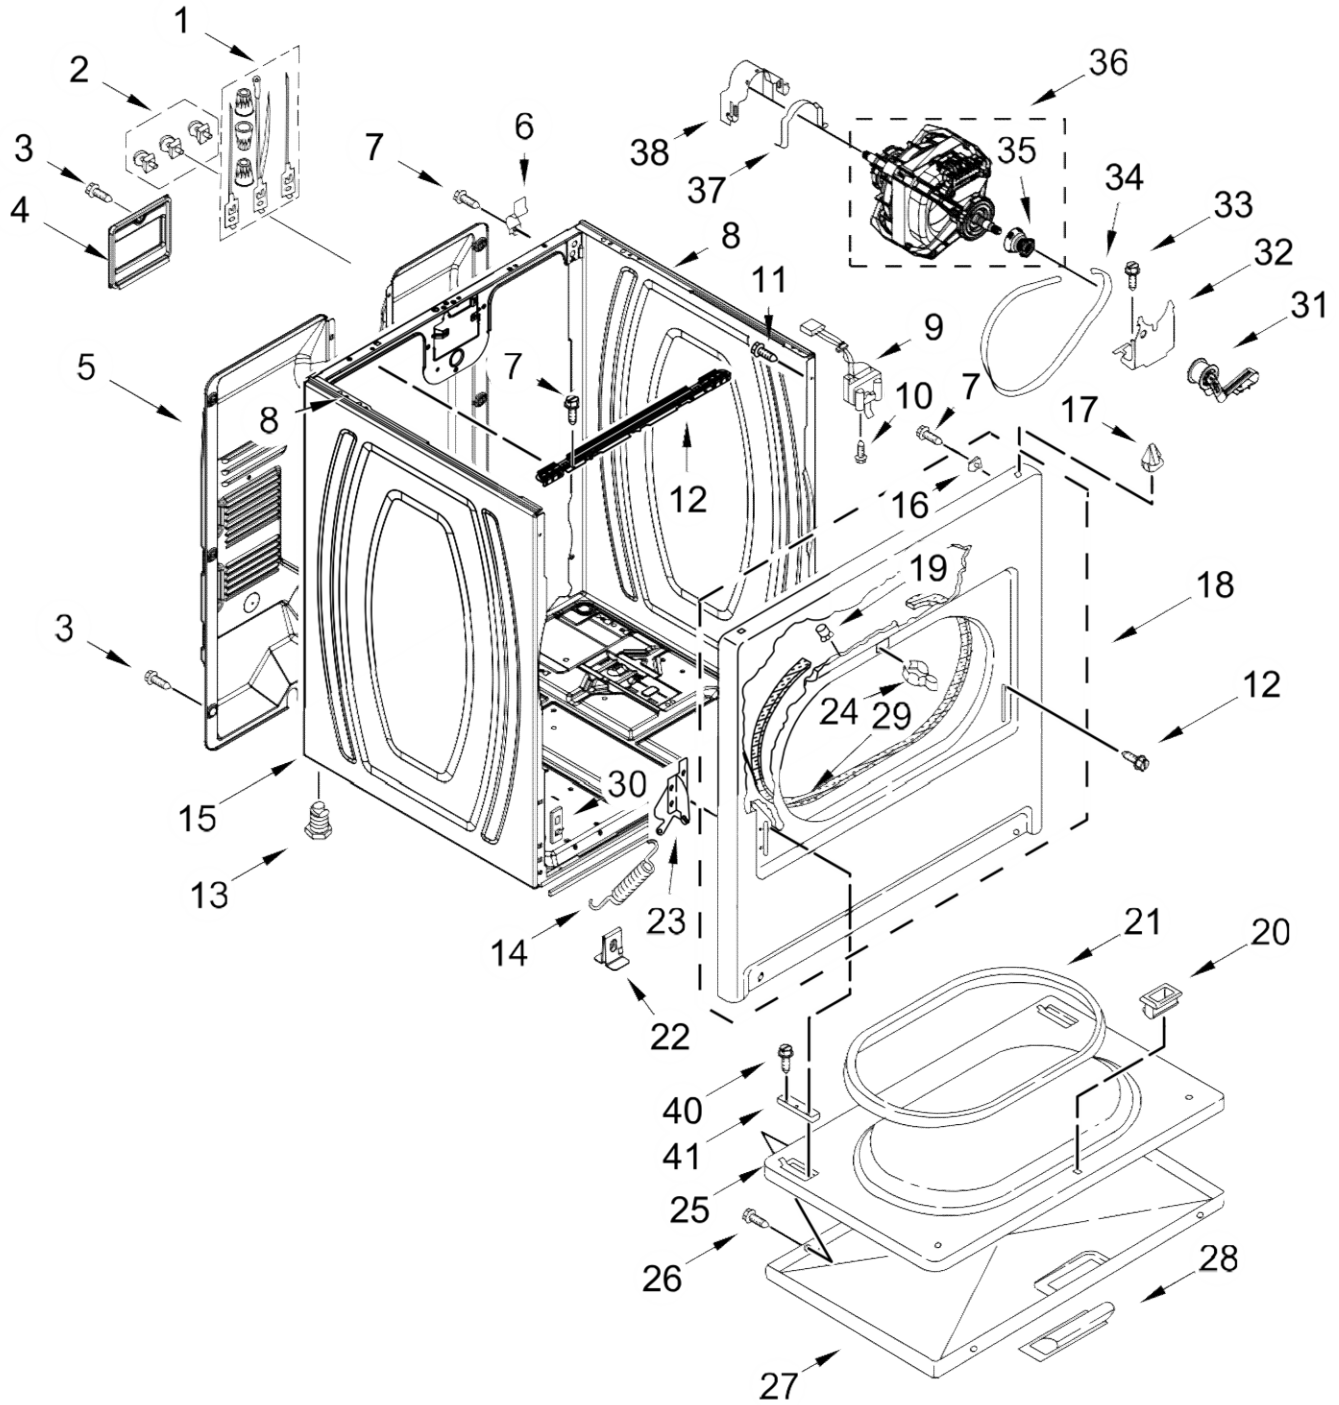

SECADORA 7MWED2040JM0