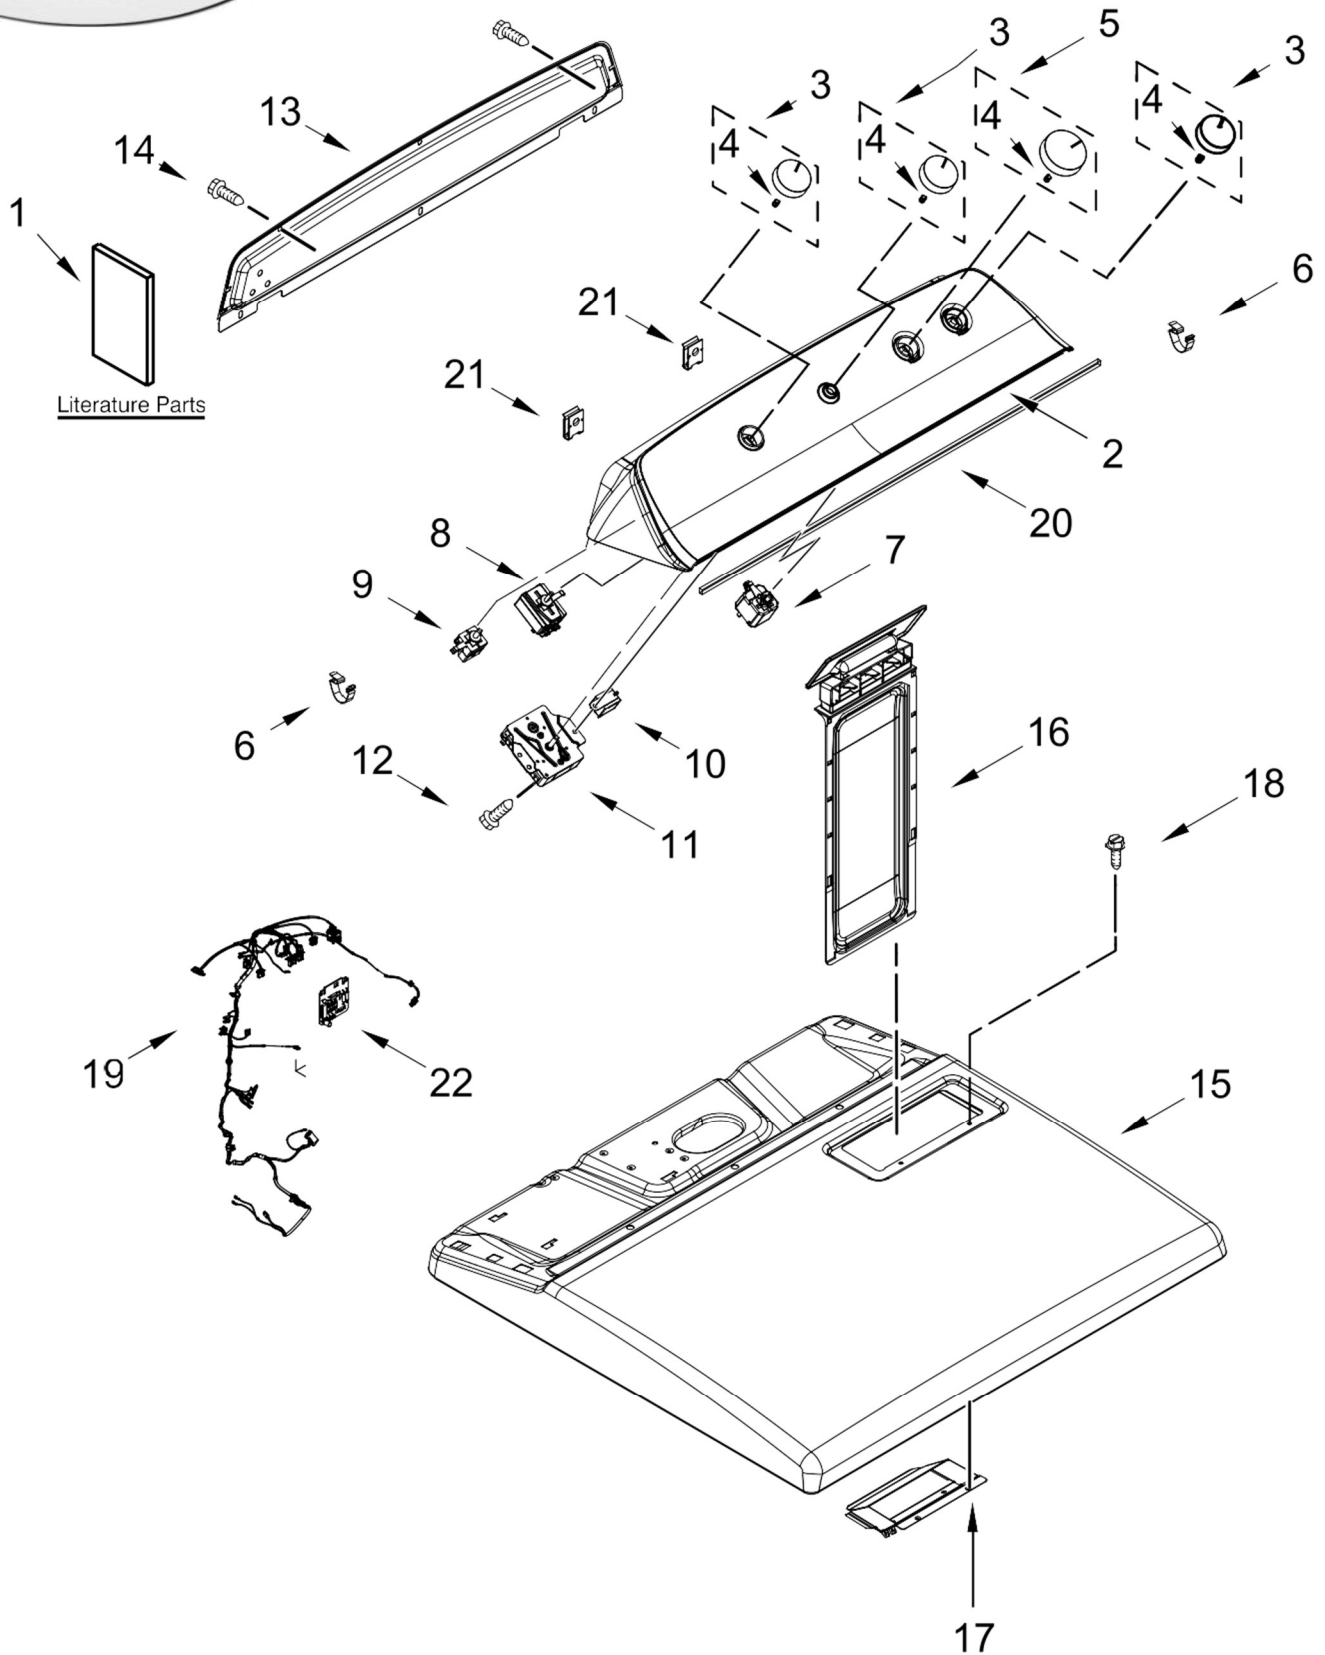

**Electric Dryer Secadora Eléctrica
Service Parts Catalog Explosionado de Partes**

MODELS:

7MWED2040JM0 (White) (Blanco)

SECADORA 7MWED2040JM0

SECADORA 7MWED2040JM0

<u>Illus. No.</u>	<u>Part No.</u>	<u>Description</u>	<u>Illus. No.</u>	<u>Part No.</u>	<u>Description</u>	<u>Illus. No.</u>	<u>Part No.</u>	<u>Description</u>
1		Literature Parts Literatura	7	W10446920	Switch, Push to Start	15		Top
	W11298250	Instruction Installation Instrucciones de Instalacion			Interruptor de Encendido		W10613389	White Panel Superior
	W11297958	Use & Care Guide Guia de Uso y Cuidado	8	W10648614	Switch, Rotary (Temperature)	16		Lint Screen
	W10876321	Wiring Diagram Diagrama Electrico			Selector (Temperatura)		W10717211	White Filtro Atrapa Pelusa
2		Assembly, Console	9	W10562712	Switch, Rotary (Temperature)	17	W10662472	Collar, Lint Chute
	W11250607	White Ensamble Consola			Selector de 5 Posiciones	18	688983	Screw Tornillo
3		Assembly, Knob	10	694419	Buzzer, Mini Alarma	19	W11248250	Harness, Wiring Arnes Principal
	W11367370	Chrome Ensamble Perilla	11	W10185992	Timer Assembly (60 Hz.)	20	W10745410	Seal Console Sello de Consola
4	688805	Clip, Spring Resorte Perilla	12	9740848	Screw Tornillo	21	W10298336	Nut, "U" Tuerca, "U"
5		Assembly, Timer Knob	13	W10775189	Panel, Rear Panel Trasero	22	W10476828	Control, Electronic Control Electrónico
	W11291948	Chrome Ensamble Perilla de Reloj	14	693995	Screw Tornillo			
6	8312709	Clip, Console Sujetador, Consola						