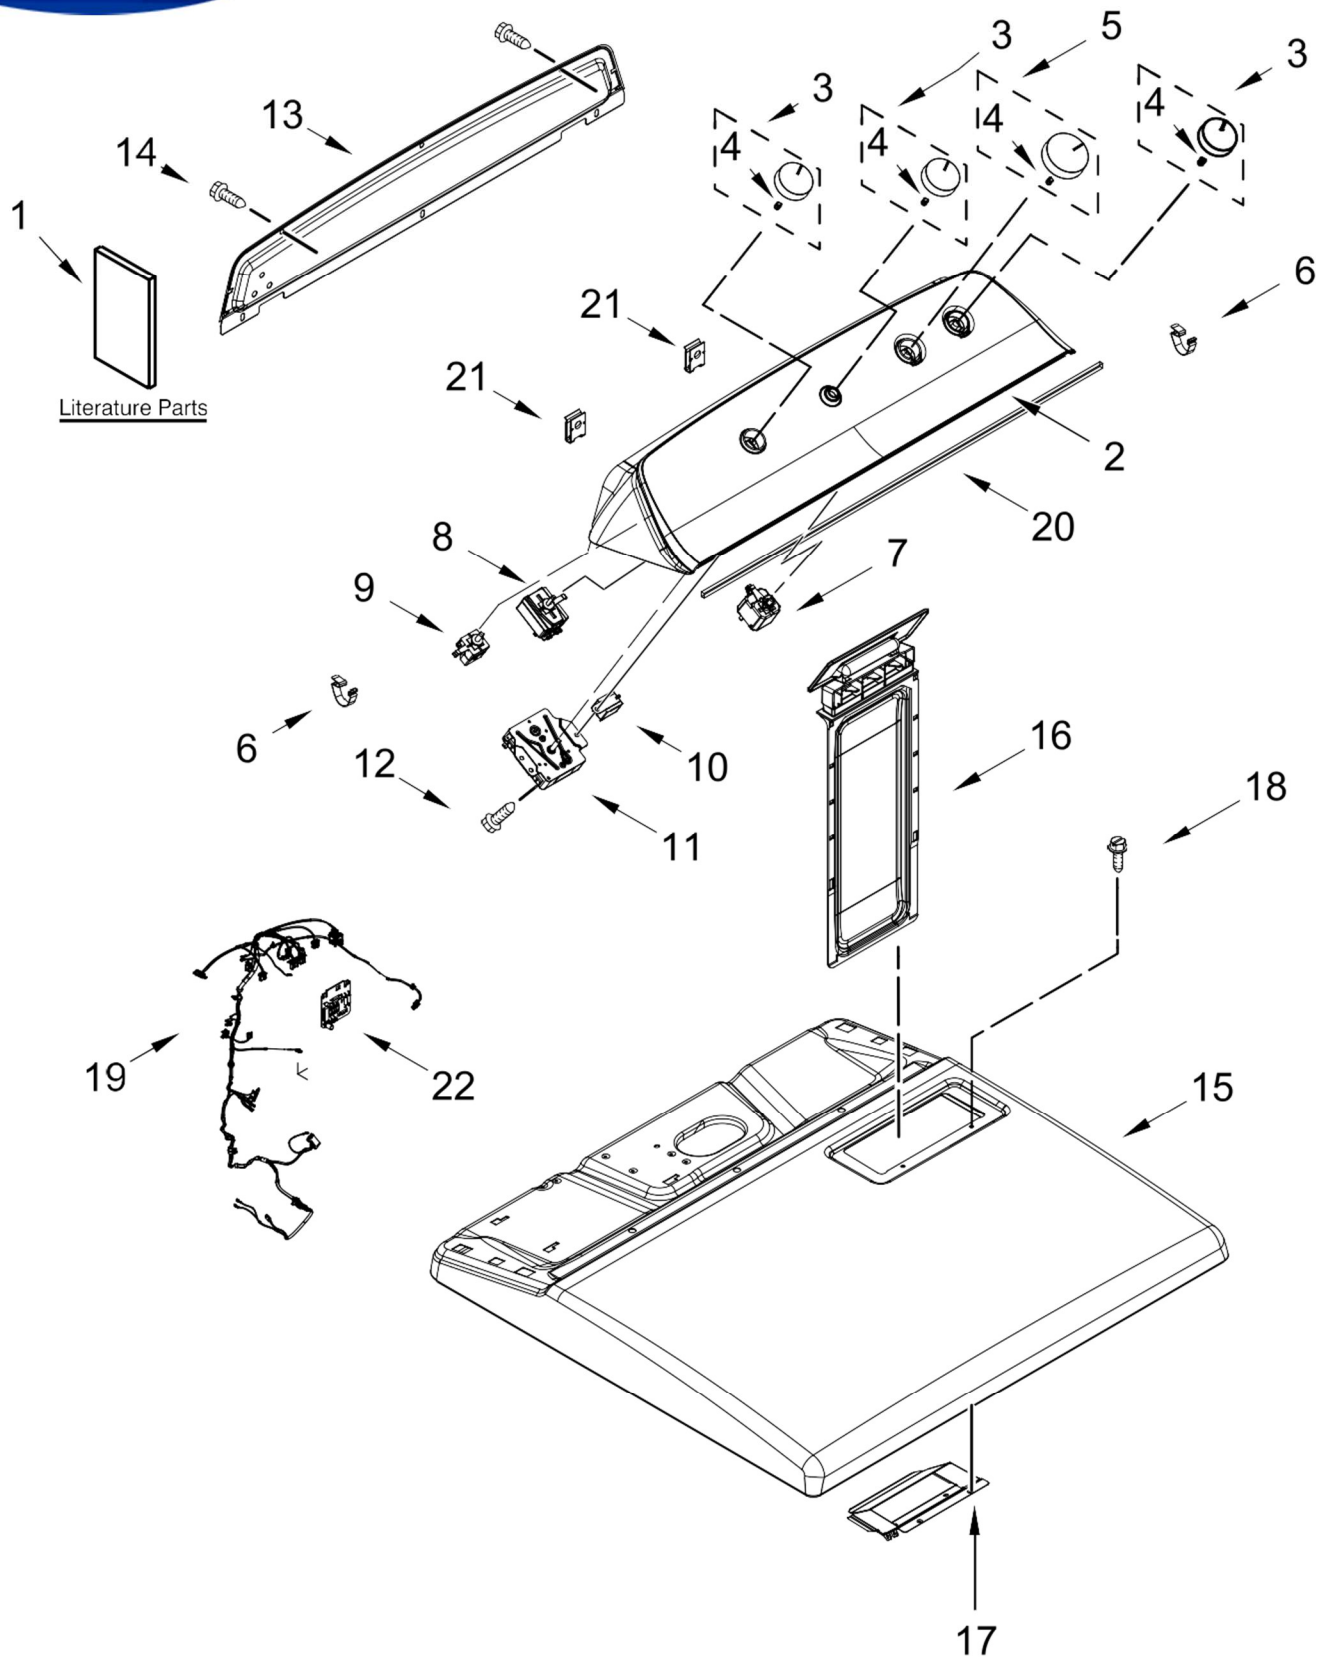

**ELECTRIC DRYER Secadora Electrica
Service Parts Catalog Explosionado de Partes**

MODELS:

7MWED2140JB0 (White) (Blanco)

<u>Illus. No.</u>	<u>Part No.</u>	<u>Description</u>	<u>Illus. No.</u>	<u>Part No.</u>	<u>Description</u>	<u>Illus. No.</u>	<u>Part No.</u>	<u>Description</u>
1		Literature Parts Literatura	7	W10446920	Switch, Push to Start Interruptor de Encendido	15		Top White
	W11298250	Instruction Installation Instrucciones de Instalacion					W10613389	Panel Superior Lint Screen
	W11297958	Use & Care Guide Guia de Uso y Cuidado	8	W10648614	Switch, Rotary (Temperature) Selector (Temperatura)	16	W10717211	White Filtro Atrapa Pelusa
	W10876321	Wiring Diagram Diagrama Electrico	9	W10562712	Switch, Rotary (Temperature) Selector de 5 Posiciones	17	W10662472	Collar, Lint Chute Sello, Ducto para Pelusa
2		Assembly, Console				18	688983	Screw Tornillo
	W11293946	White Ensamble Consola	10	694419	Buzzer, Mini Alarma	19	W11248250	Harness, Wiring Arnes Principal
3		Assembly, Knob	11	W10185992	Timer Assembly (60 Hz.) Ensamble Reloj	20	W10745410	Seal Console Sello de Consola
	W11367370	Chrome Ensamble Perilla				21	W10298336	Nut, "U" Tuerca, "U"
4	688805	Clip, Spring Resorte Perilla	12	9740848	Screw Tornillo	22	W10476828	Control, Electronic Control Eléctronico
5		Assembly, Timer Knob	13	W10775189	Panel, Rear Panel Trasero			
	W11291948	Chrome Ensamble Perilla de Reloj	14	693995	Screw Tornillo			
6	8312709	Clip, Console Sujetador, Consola						