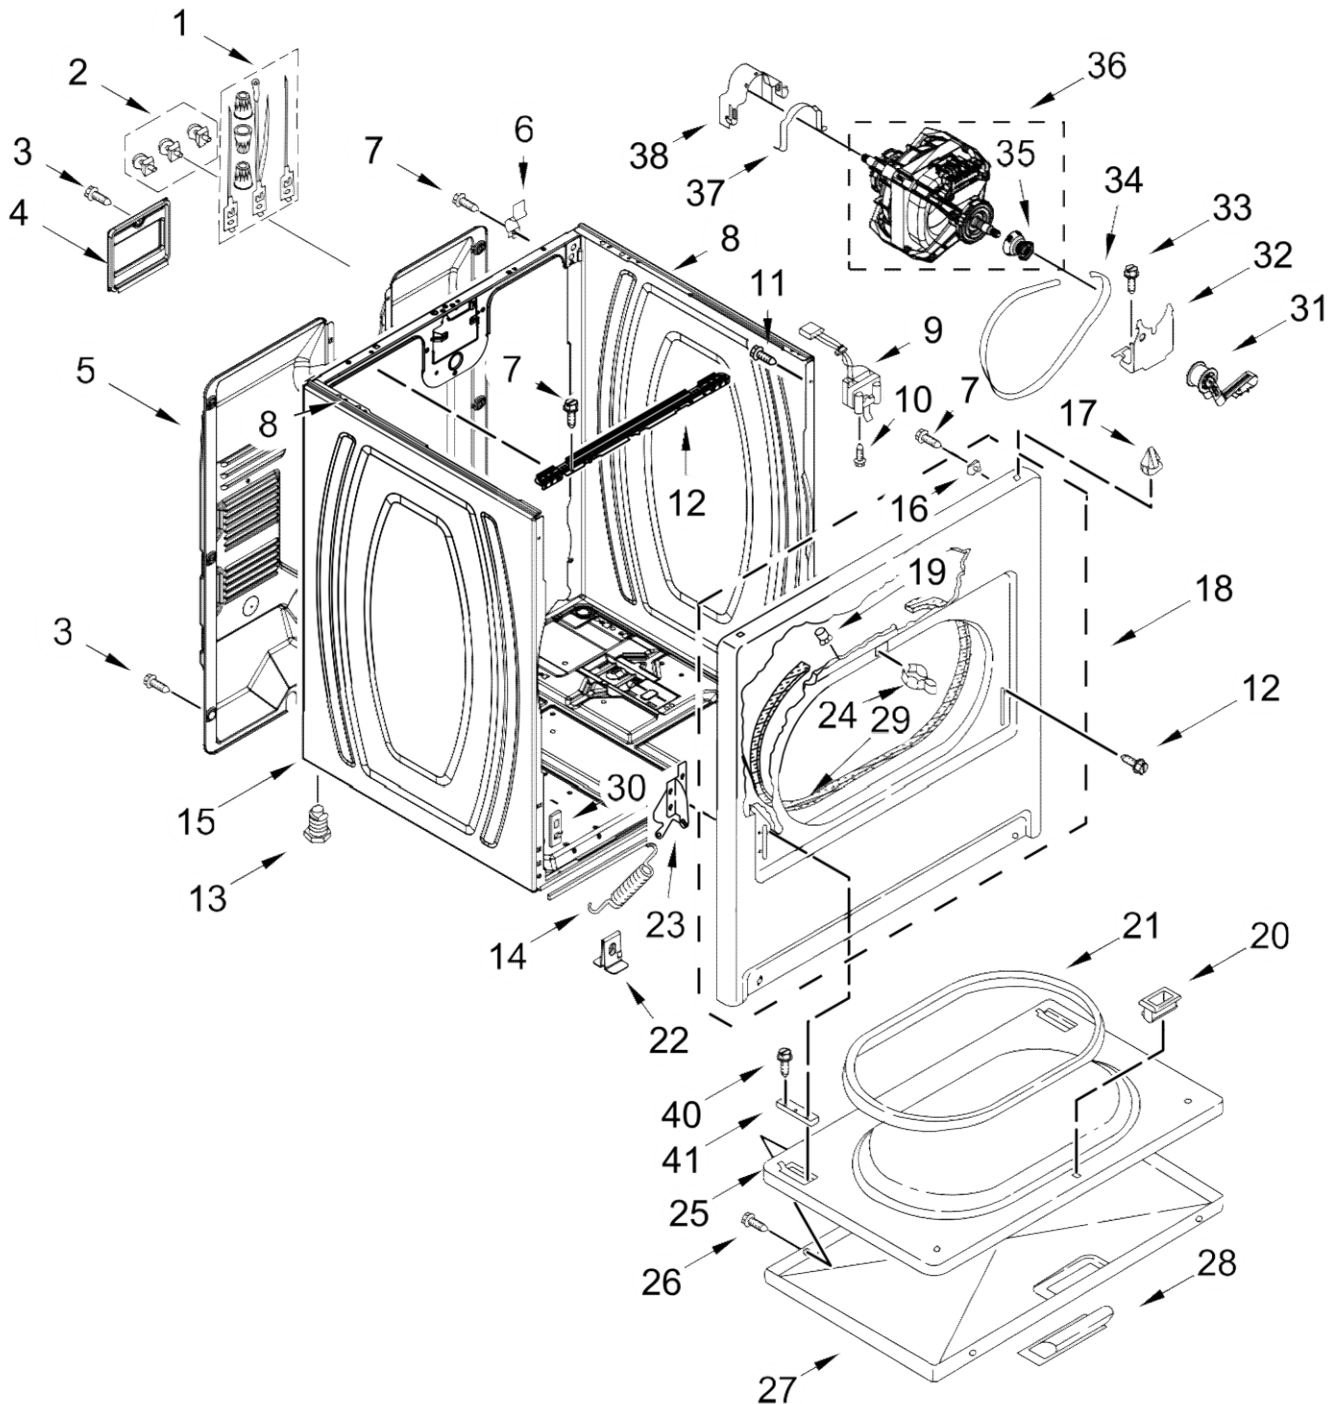

**ELECTRIC DRYER Secadora Electrica
Service Parts Catalog Explosionado de Partes**

MODELS:

7MWED2140JB0 (White) (Blanco)

<u>Illus. No.</u>	<u>Part No.</u>	<u>Description</u>	<u>Illus. No.</u>	<u>Part No.</u>	<u>Description</u>	<u>Illus. No.</u>	<u>Part No.</u>	<u>Description</u>
1		Literature Parts Literatura	7	W10446920	Switch, Push to Start Interruptor de Encendido	15		Top White
	W11298250	Instruction Installation Instrucciones de Instalacion					W10613389	Panel Superior Lint Screen
	W11297958	Use & Care Guide Guia de Uso y Cuidado	8	W10648614	Switch, Rotary (Temperature) Selector (Temperatura)	16	W10717211	White Filtro Atrapa Pelusa
	W10876321	Wiring Diagram Diagrama Electrico	9	W10562712	Switch, Rotary (Temperature) Selector de 5 Posiciones	17	W10662472	Collar, Lint Chute Sello, Ducto para Pelusa
2		Assembly, Console				18	688983	Screw Tornillo
	W11293946	White Ensamble Consola	10	694419	Buzzer, Mini Alarma	19	W11248250	Harness, Wiring Arnes Principal
3		Assembly, Knob	11	W10185992	Timer Assembly (60 Hz.) Ensamble Reloj	20	W10745410	Seal Console Sello de Consola
	W11367370	Chrome Ensamble Perilla				21	W10298336	Nut, "U" Tuerca, "U"
4	688805	Clip, Spring Resorte Perilla	12	9740848	Screw Tornillo	22	W10476828	Control, Electronic Control Eléctronico
5		Assembly, Timer Knob	13	W10775189	Panel, Rear Panel Trasero			
	W11291948	Chrome Ensamble Perilla de Reloj	14	693995	Screw Tornillo			
6	8312709	Clip, Console Sujetador, Consola						