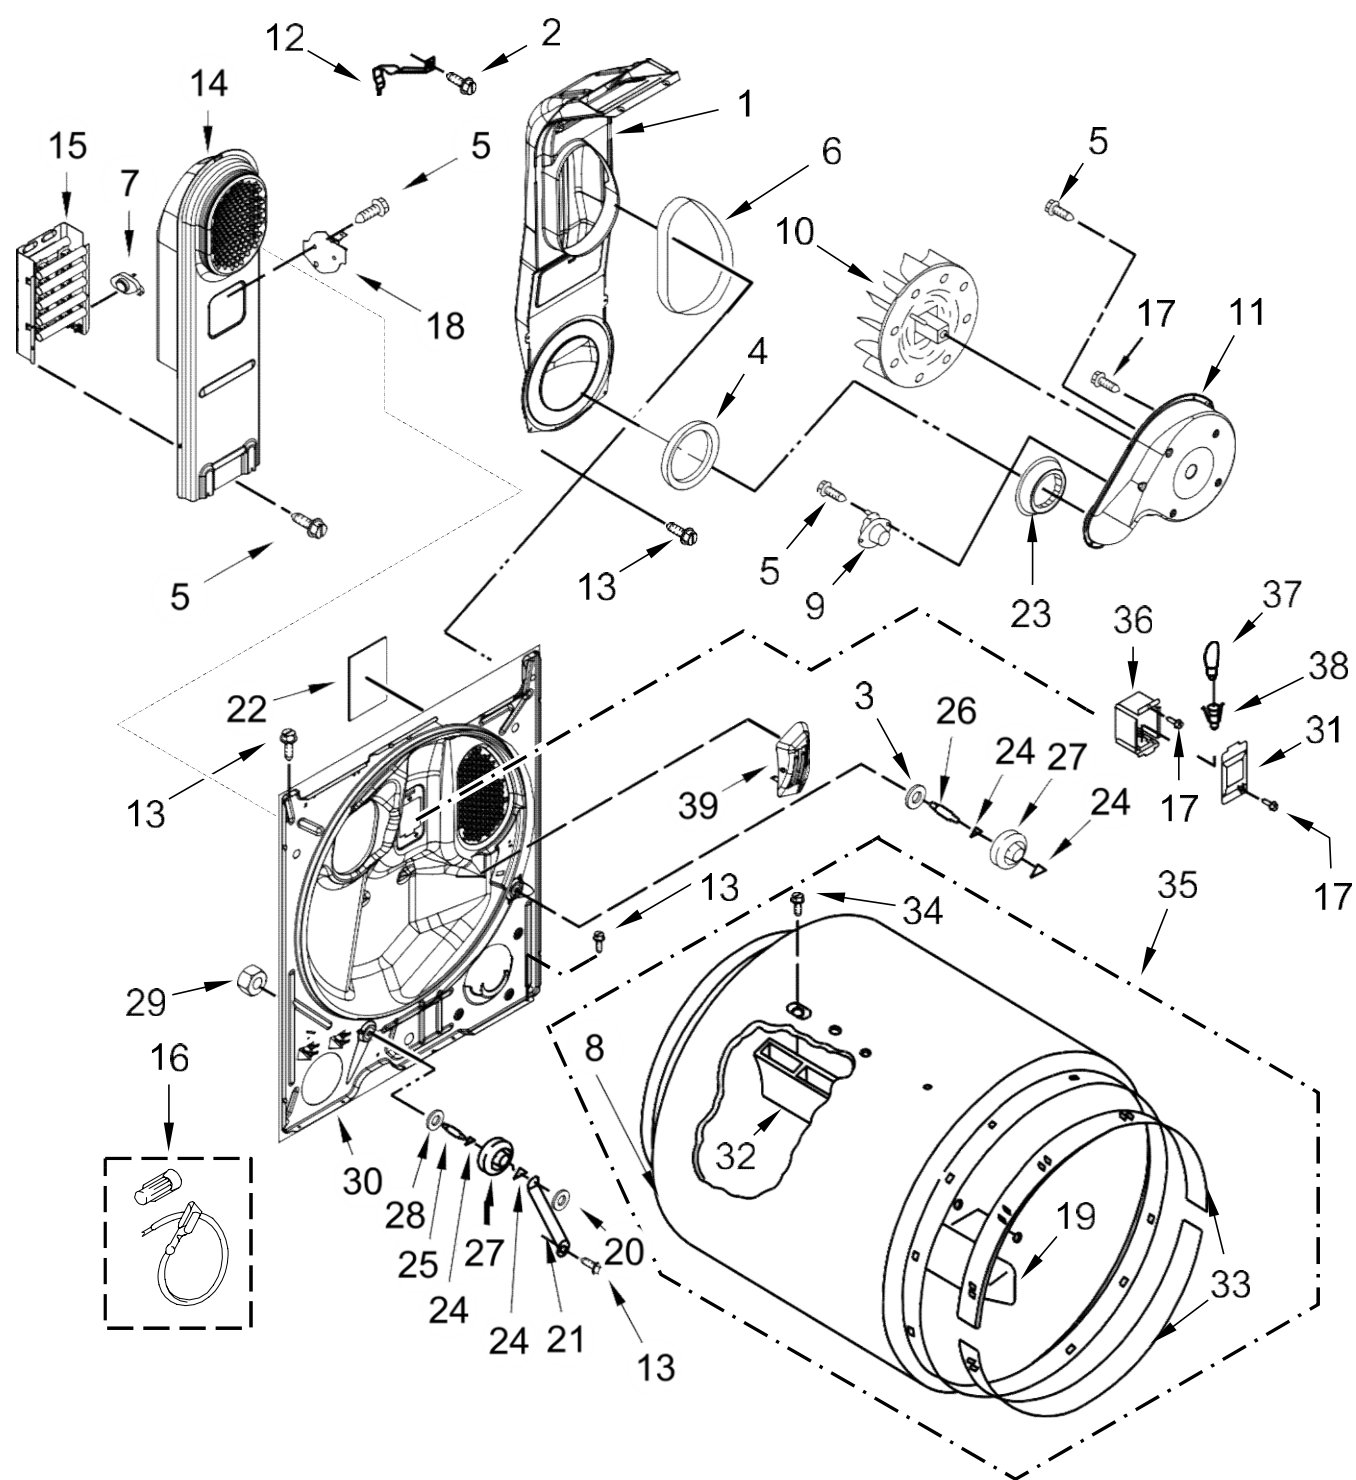

BENITO JUÁREZ #1500 GPE ZITON, CD. GUADALUPE NUEVO LEÓN TEL: 8183377999 Y 49
HORARIOS: LUNES A VIERNES 8:30 A 6:00 PM Y SÁBADOS DE 8:30 A 2:00 PM
WEB: www.denek.com

<u>Illus.</u> <u>No.</u>	<u>Part No.</u>	<u>Description</u>	<u>Illus.</u> <u>No.</u>	<u>Part No.</u>	<u>Description</u>	<u>Illus.</u> <u>No.</u>	<u>Part No.</u>	<u>Description</u>
1	W10798023	Assembly, Lint Chute Ducto para Pelusa	16	279457	Terminal Wire Kit (For Heater Element Wiring Harness Repair)	28	348197	Washer Arandela
2	489463	Screw Tornillo			Kit de Cable Termina	29	W10298789	Nut, Hex Tuerca Hexagonal
3	3388703	Washer Arandela	17	3390647	Screw Tornillo	30	W10714469	Bulkhead Soporte de Tambor
4	347139	Seal, Lint Chute Sello Plastico, Ducto para Pelusa	18	279816	Kit, Thermal Cut Off (includes Thermostat) Kit de Corte Termico	31	3402841	Lens, Drum Light Lente de la Luz del Tambor
5	90767	Screw Tornillo	19	3403636	Baffle, Drum (Short) Deflector del Tambor (Corto)	32	692490	Baffle, Drum (Long) Deflector del Tambor (Largo)
6	339956	Seal Sello	20	90296	Nut, Push On Tuerca de Empuje	33	692526	Bearing, Ring Anillo de Rodamiento
7	3977767	Thermostat, 221 F (105 C) Termostato	21	W11032820	Bracket, Support Soporte	34	W10219342	Screw Tornillo
8	W10856781	Seal, Rear Drum Sello Posterior del Tambor	22	W10653662	Pad, Foam Almohadilla de Espuma	35	W10757750	Assembly, Drum (Complete) Ensamble Tambor
9	3387134	Thermostat Termostato	23	W10389567	Shield, Exhaust Protector de Escape	36	3977373	Bracket, Drum Light Soporte de Luz del Tambor
10	694089	Wheel, Blower Soplador de Rueda	24	W10512946	Washer, Tri Ring Arandela, Triangular	37	3406124	Bulb, Light Foco
11	8577230	Housing, Blower Cubierta del Soplador	25	W10359270	Shaft, Drum Roller - Left Hand Thread Rodillo de Tambor, Eje Izquierdo	38	W10214261	Socket, Light Enchufe de la Luz
12	3398161	Clip, Heater Box Sujetador de la Caja Calefactora	26	W10359269	Shaft, Drum Roller - Right Hand Thread Rodillo de Tambor, Eje Derecho	39	W10681051	Pad, Sensor Almohadilla del Sensor
13	3390631	Screw Tornillo						
14	8541818	Box, Heater Caja Calefactora	27	W10756057	Roller, Support Soporte del Rodillo			
15	W10724237	Element, Heater Resistencia