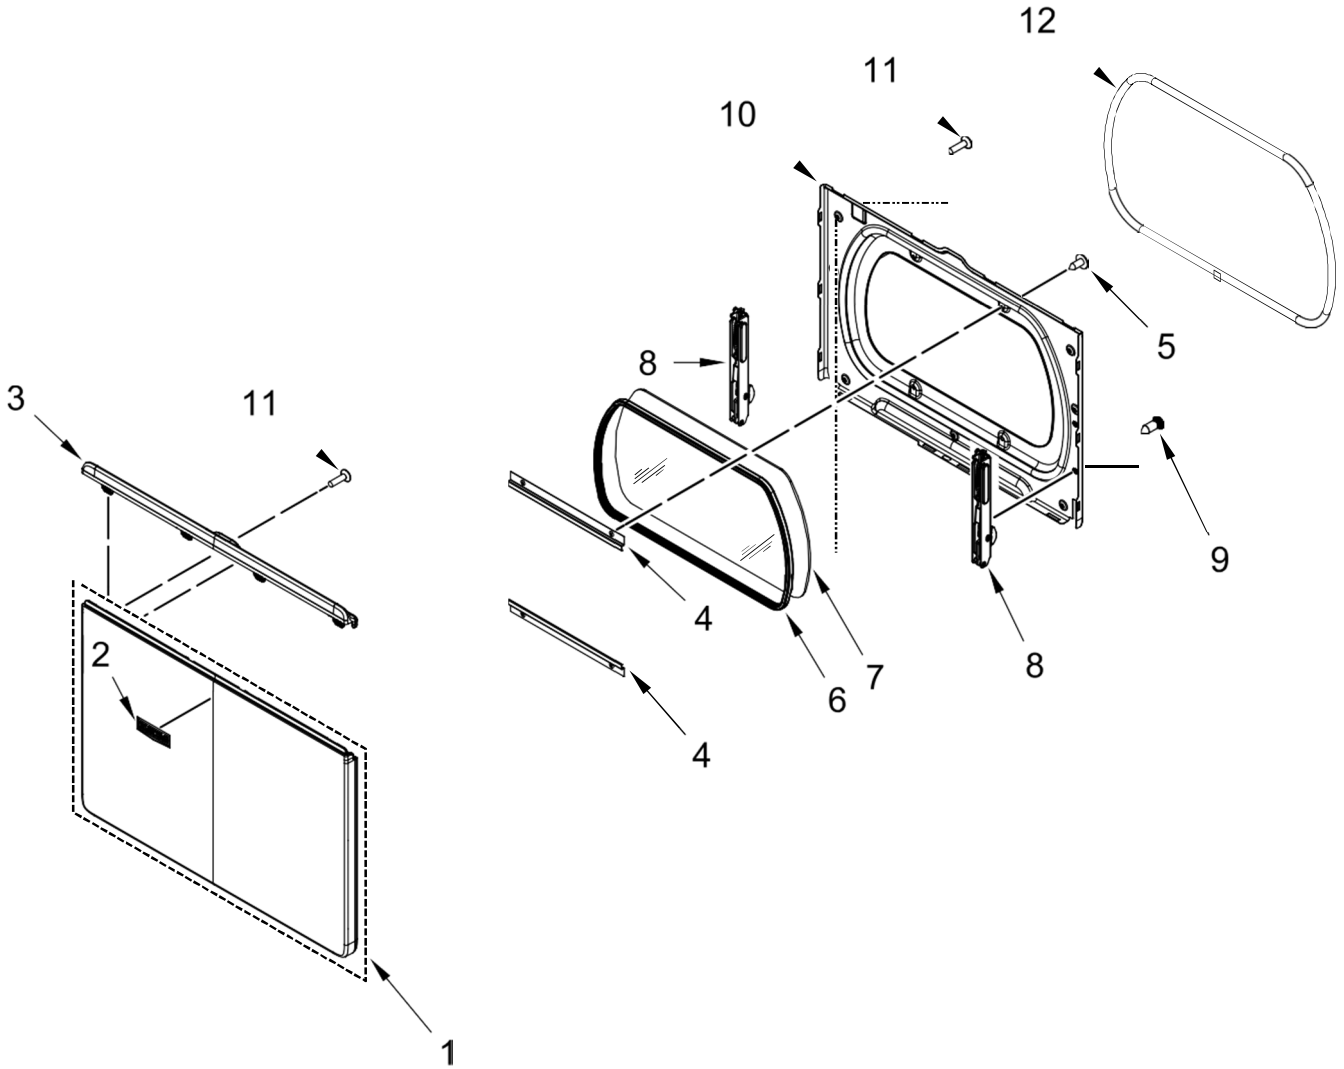

SECADORA 7MWED7120LC