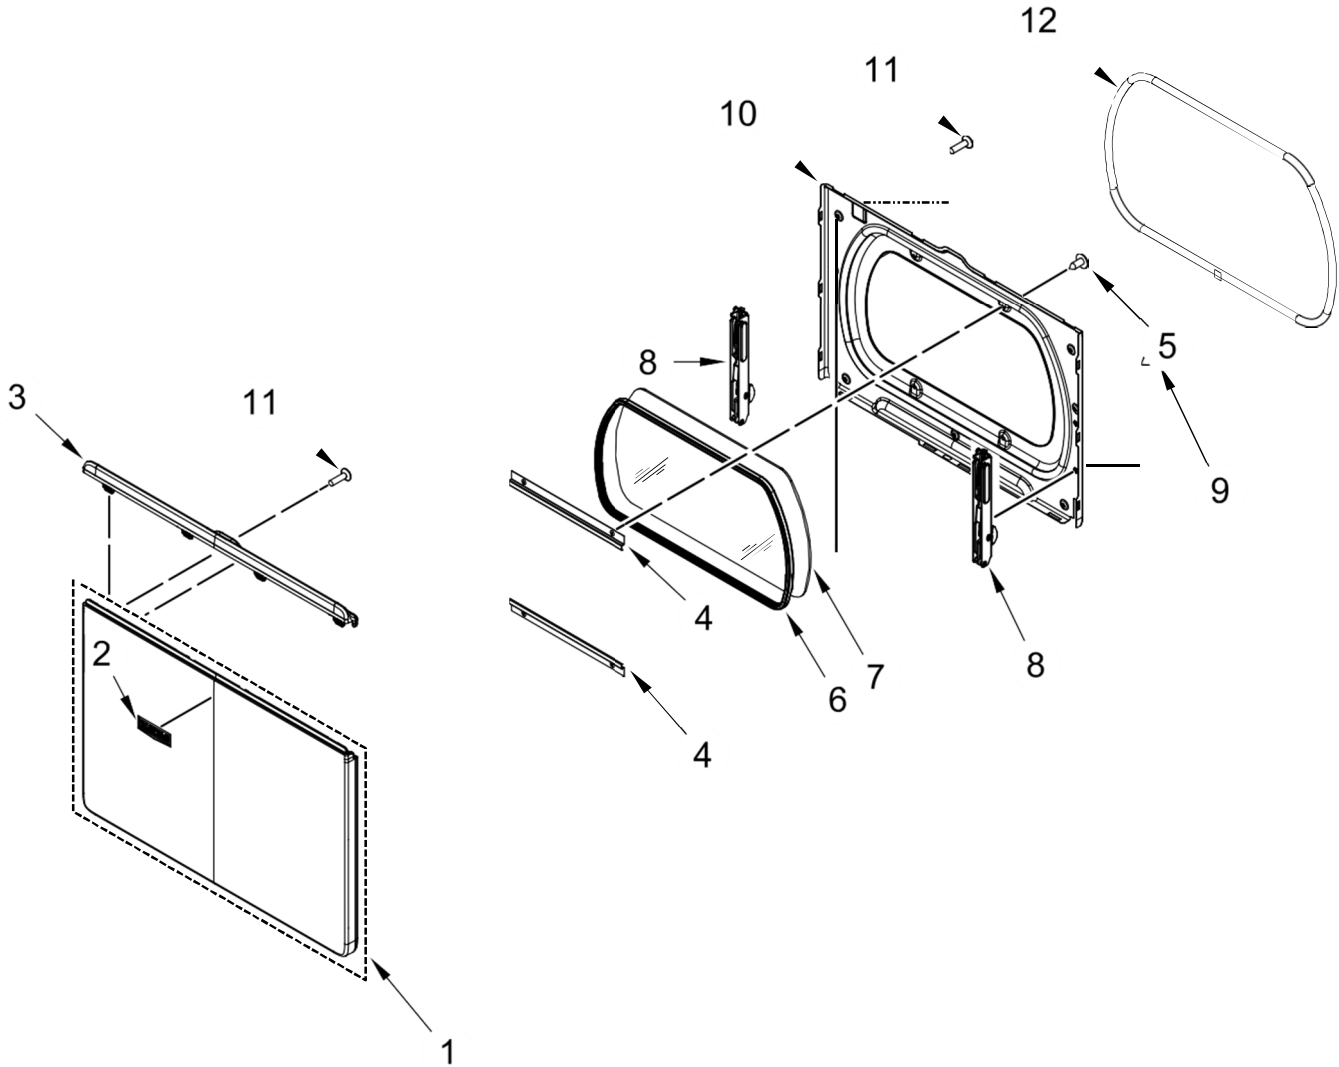

LAVADORA 7MWED7120LW