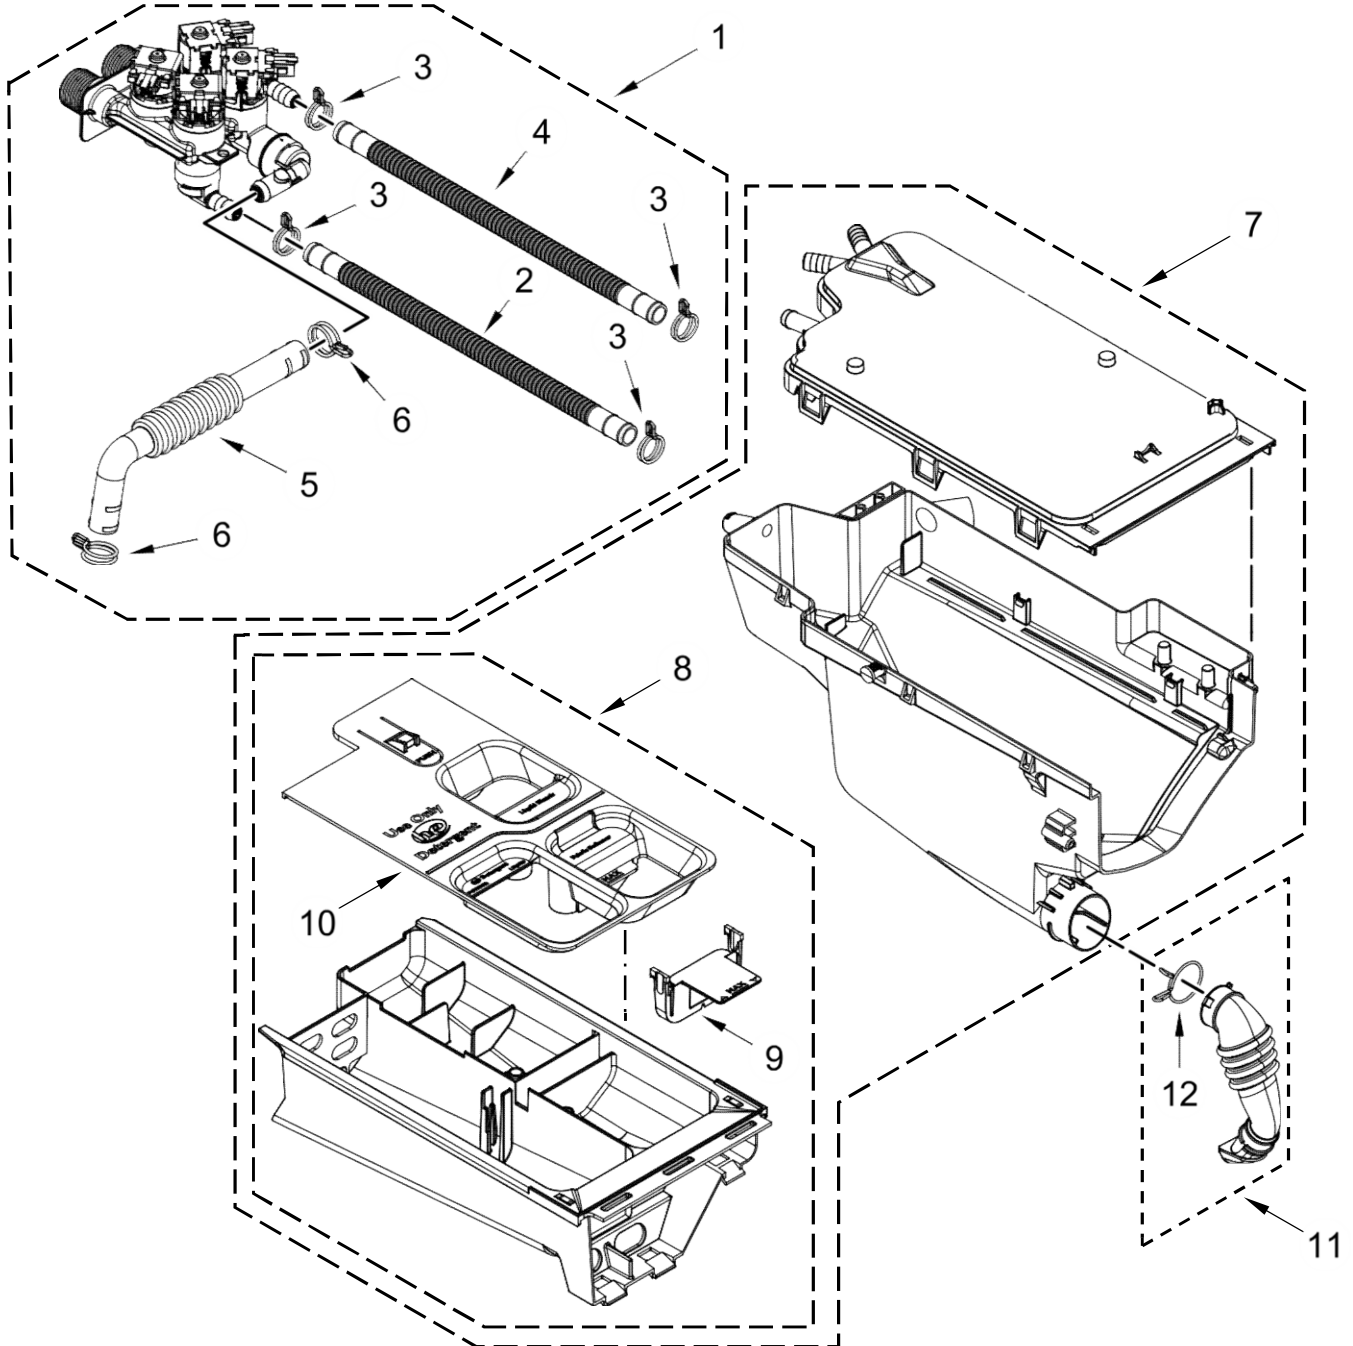

LAVADORA 7MFW90HEFC1

<u>Illus. No.</u>	<u>Part No.</u>	<u>Description</u>
1		Assembly, Console
	W10784612	White
	W10784614	Chrome Shadow
2		Handle, Drawer
	W10783722	White
	W10783724	Chrome Shadow

<u>Illus. No.</u>	<u>Part No.</u>	<u>Description</u>
3		Assembly, IML
	W10825118	White
	W10825119	Chrome Shadow
4		Assembly, Timer Knob
	W10783726	Chrome
5	W10589828	Screw

<u>Illus. No.</u>	<u>Part No.</u>	<u>Description</u>
6	W10685628	Harness, Main (Upper)
7	W10208197	Bracket, Console
8	W10142290	Screw
9	W10653575	Channel, Water
10	W10442440	Harness, UI
11	W10885573	Control Unit, Appliance

LAVADORA 7MFWW90HEFC1